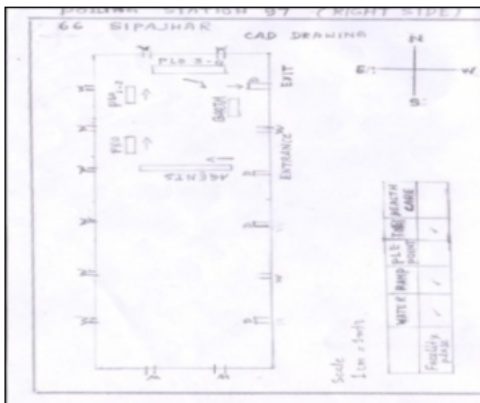

নিৰ্বাচক পঞ্জীয়ন বিষয়াৰ স্বাক্ষৰ

Nazri Naksha

Google Map View

Polling Station Building Front View

ভোটগ্ৰহন কেন্দ্ৰৰ সন্মুখৰ দৃশ্য

Cad View

Key MAP View

1 নাম : গজিন নাথ পিতাৰ নাম: বিহুৰাম নাথ ঘৰ নং : 1 বয়স : 54 লিঙ্গ : পুৰুষ	HPS8234568 ফটো উপলব্ধ	2 নাম : জ্যোতি নাথ স্বামীৰ নাম: গজিন নাথ ঘৰ নং : 1 বয়স : 45 লিঙ্গ : মহিলা	HPS8234579 ফটো উপলব্ধ	3 নাম : অভিজিৎ নাথ পিতাৰ নাম: গজিন নাথ ঘৰ নং : 1 বয়স : 20 লিঙ্গ : পুৰুষ	SHW0111989 ফটো উপলব্ধ
4 নাম : কুলেন চহৰীয়া পিতাৰ নাম: আদিত্য চহৰীয়া ঘৰ নং : 2 বয়স : 57 লিঙ্গ : পুৰুষ	HPS8234580 ফটো উপলব্ধ	5 নাম : শয়ন চহৰীয়া স্বামীৰ নাম: কুলেন চহৰীয়া ঘৰ নং : 2 বয়স : 49 লিঙ্গ : মহিলা	HPS8234591 ফটো উপলব্ধ	6 নাম : পংকজ চহৰীয়া পিতাৰ নাম: কুলেন চহৰীয়া ঘৰ নং : 2 বয়স : 31 লিঙ্গ : পুৰুষ	HPS8234604 ফটো উপলব্ধ
7 নাম : অনপম চহৰীয়া পিতাৰ নাম: কুলেন চহৰীয়া ঘৰ নং : 2 বয়স : 27 লিঙ্গ : পুৰুষ	HPS0294439 ফটো উপলব্ধ	S 8 নাম : নীতীশ কুমাৰ সহৰীয়া পিতাৰ নাম: বৰীন্দ্র সহৰীয়া ঘৰ নং : 02 বয়স : 23 লিঙ্গ : পুৰুষ	HPS0572057 ফটো উপলব্ধ	9 নাম : বৰষা নাথ স্বামীৰ নাম: পংকজ চহৰীয়া ঘৰ নং : 02 বয়স : 23 লিঙ্গ : মহিলা	HPS0436584 ফটো উপলব্ধ
10 নাম : ভাৰ্গৱী চহৰীয়া পিতাৰ নাম: শচীন চহৰীয়া ঘৰ নং : 2ক বয়স : 27 লিঙ্গ : পুৰুষ	HPS0060897 ফটো উপলব্ধ	11 নাম : শচীন চহৰীয়া পিতাৰ নাম: জগত চহৰীয়া ঘৰ নং : 2ক বয়স : 64 লিঙ্গ : পুৰুষ	HPS8234626 ফটো উপলব্ধ	12 নাম : বীনা চহৰীয়া স্বামীৰ নাম: শচীন চহৰীয়া ঘৰ নং : 2ক বয়স : 57 লিঙ্গ : মহিলা	HPS8234637 ফটো উপলব্ধ
S 13 নাম : জয়শ্ৰী চহৰীয়া পিতাৰ নাম: শশীন্দ্র চহৰীয়া ঘৰ নং : 2ক বয়স : 81 লিঙ্গ : মহিলা	HPS8234615 ফটো উপলব্ধ	14 নাম : সুমিত্ৰা বৰুৱা স্বামীৰ নাম: কল্প বৰুৱা ঘৰ নং : 3 বয়স : 79 লিঙ্গ : মহিলা	HPS8234648 ফটো উপলব্ধ	15 নাম : অতুল বৰুৱা পিতাৰ নাম: কল্প বৰুৱা ঘৰ নং : 3 বয়স : 61 লিঙ্গ : পুৰুষ	HPS8234659 ফটো উপলব্ধ
16 নাম : ডিব্ৰেশ্বৰী বৰুৱা পিতাৰ নাম: কল্প বৰুৱা ঘৰ নং : 3 বয়স : 46 লিঙ্গ : মহিলা	HPS8234660 ফটো উপলব্ধ	17 নাম : চন্দ্ৰমা ডেকা বৰুৱা স্বামীৰ নাম: অতুল বৰুৱা ঘৰ নং : 3 বয়স : 41 লিঙ্গ : মহিলা	HPS8234671 ফটো উপলব্ধ	18 নাম : বিবি বৰুৱা স্বামীৰ নাম: গৌলাপ চন্দ্ৰ বৰুৱা ঘৰ নং : 8 বয়স : 74 লিঙ্গ : মহিলা	HPS8234693 ফটো উপলব্ধ
19 নাম : মৃগাল বৰুৱা পিতাৰ নাম: গৌপাল চন্দ্ৰ বৰুৱা ঘৰ নং : 8 বয়স : 48 লিঙ্গ : পুৰুষ	HPS8234706 ফটো উপলব্ধ	20 নাম : বিপুল বৰুৱা পিতাৰ নাম: গৌপাল চন্দ্ৰ বৰুৱা ঘৰ নং : 8 বয়স : 41 লিঙ্গ : পুৰুষ	HPS8234717 ফটো উপলব্ধ	21 নাম : যমুনা বৰুৱা স্বামীৰ নাম: মৃগাল বৰুৱা ঘৰ নং : 08 বয়স : 36 লিঙ্গ : মহিলা	HPS0293787 ফটো উপলব্ধ
22 নাম : গৌৰী কান্ত বৰুৱা পিতাৰ নাম: ৰামেশ্বৰ বৰুৱা ঘৰ নং : 5 বয়স : 65 লিঙ্গ : পুৰুষ	HPS8234740 ফটো উপলব্ধ	23 নাম : জানকী চহৰীয়া স্বামীৰ নাম: গৌৰী কান্ত বৰুৱা ঘৰ নং : 5 বয়স : 59 লিঙ্গ : মহিলা	HPS8234751 ফটো উপলব্ধ	24 নাম : ধীৰাজ বৰুৱা পিতাৰ নাম: ৰামেশ্বৰ বৰুৱা ঘৰ নং : 5 বয়স : 57 লিঙ্গ : পুৰুষ	HPS8234762 ফটো উপলব্ধ
25 নাম : সবিতা বৰুৱা স্বামীৰ নাম: ধীৰাজ বৰুৱা ঘৰ নং : 5 বয়স : 46 লিঙ্গ : মহিলা	HPS0293704 ফটো উপলব্ধ	S 26 নাম : বিসিতা বৰুৱা পিতাৰ নাম: গৌৰী কান্ত বৰুৱা ঘৰ নং : 5 বয়স : 30 লিঙ্গ : মহিলা	HPS8245612 ফটো উপলব্ধ	27 নাম : প্ৰসন্ন বৰুৱা পিতাৰ নাম: খগেশ্বৰ বৰুৱা ঘৰ নং : 6 বয়স : 59 লিঙ্গ : পুৰুষ	HPS8234784 ফটো উপলব্ধ
28 নাম : যমুনা বৰুৱা স্বামীৰ নাম: প্ৰসন্ন বৰুৱা ঘৰ নং : 6 বয়স : 54 লিঙ্গ : মহিলা	HPS8234795 ফটো উপলব্ধ	29 নাম : নিপন বৰুৱা পিতাৰ নাম: প্ৰসন্ন বৰুৱা ঘৰ নং : 6 বয়স : 38 লিঙ্গ : পুৰুষ	HPS8234808 ফটো উপলব্ধ	30 নাম : জয়প্ৰকাশ বৰুৱা পিতাৰ নাম: প্ৰসন্ন বৰুৱা ঘৰ নং : 6 বয়স : 37 লিঙ্গ : পুৰুষ	HPS8234820 ফটো উপলব্ধ