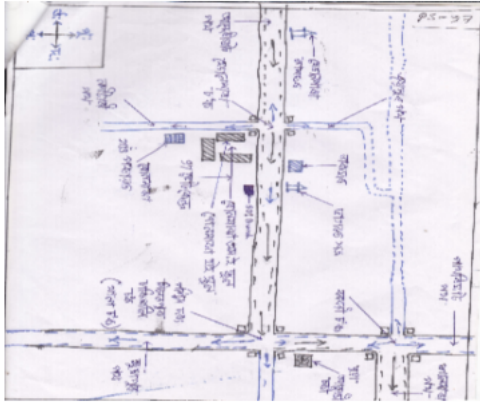

Nazri Naksha