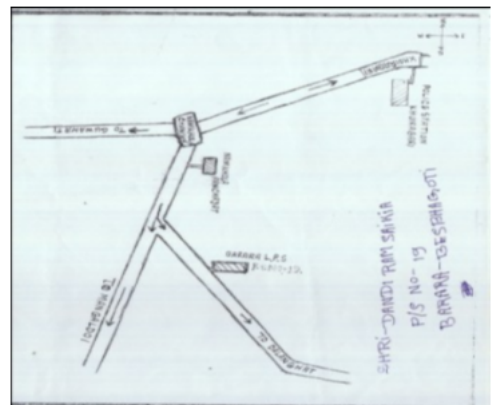

নিৰ্বাচক পঞ্জীয়ন বিষয়াৰ স্বাক্ষৰ

Nazri Naksha

Google Map View

Polling Station Building Front View

ভোটগ্ৰহন কেন্দ্ৰৰ সন্মুখৰ দৃশ্য

Cad View

Key MAP View

1 নাম : চানা ৰাম বড়ো পিতাৰ নাম: ভুগিৰাম বড়ো ঘৰ নং : 1 বয়স : 75 লিঙ্গ : পুৰুষ	HPQ1334561 ফটো উপলব্ধ	2 নাম : গংগা ৰাণী বসুমতাৰী স্বামীৰ নাম: চানা ৰাম বড়ো ঘৰ নং : 1 বয়স : 64 লিঙ্গ : মহিলা	HPQ0007095 ফটো উপলব্ধ	3 নাম : হৰেন্দ্ৰ নাথ কলিতা পিতাৰ নাম: ৰজত চন্দ্ৰ কলিতা ঘৰ নং : 1 বয়স : 60 লিঙ্গ : পুৰুষ	HPQ3734621 ফটো উপলব্ধ
4 নাম : মীৰা কলিতা স্বামীৰ নাম: হৰেন্দ্ৰ নাথ কলিতা ঘৰ নং : 1 বয়স : 46 লিঙ্গ : মহিলা	HPQ3734632 ফটো উপলব্ধ	5 নাম : উওম কুমাৰ বসুমতাৰী পিতাৰ নাম: চানাবাম বসুমতাৰী ঘৰ নং : 1 বয়স : 45 লিঙ্গ : পুৰুষ	HPQ1334594 ফটো উপলব্ধ	6 নাম : ইন্দ্ৰ কুমাৰ বসুমতাৰী পিতাৰ নাম: চানা ৰাম বড়ো ঘৰ নং : 1 বয়স : 43 লিঙ্গ : পুৰুষ	HPQ1334607 ফটো উপলব্ধ
7 নাম : ভাৰত চন্দ্ৰ বসুমতাৰী পিতাৰ নাম: চানাবাম বড়ো ঘৰ নং : 1 বয়স : 43 লিঙ্গ : পুৰুষ	HPQ0007097 ফটো উপলব্ধ	8 নাম : লাচিত বসুমতাৰী পিতাৰ নাম: চানা ৰাম বড়ো ঘৰ নং : 1 বয়স : 40 লিঙ্গ : পুৰুষ	HPQ0007098 ফটো উপলব্ধ	9 নাম : কুসুম চুম্পা বসুমতাৰী স্বামীৰ নাম: উওম কুমাৰ বসুমতাৰী ঘৰ নং : 1 বয়স : 35 লিঙ্গ : মহিলা	HPQ0173625 ফটো উপলব্ধ
10 নাম : ৰাধিকা বসুমতাৰী স্বামীৰ নাম: ভাৰত বসুমতাৰী ঘৰ নং : 1 বয়স : 35 লিঙ্গ : মহিলা	HPQ0007099 ফটো উপলব্ধ	11 নাম : উৰ্মিল্যা বড়ো স্বামীৰ নাম: সমবাৰ বড়ো ঘৰ নং : 2 বয়স : 72 লিঙ্গ : মহিলা	HPQ0007101 ফটো উপলব্ধ	12 নাম : কষ্টৰাম বড়ো পিতাৰ নাম: যদুৰাম বড়ো ঘৰ নং : 2 বয়স : 51 লিঙ্গ : পুৰুষ	HPQ0007100 ফটো উপলব্ধ
13 নাম : ফুলেশ্বৰী বড়ো স্বামীৰ নাম: দুৰ্গা বড়ো ঘৰ নং : 2 বয়স : 44 লিঙ্গ : মহিলা	HPQ0007102 ফটো উপলব্ধ	14 নাম : ধৰমচা বড়ো পিতাৰ নাম: দুৰ্গা বড়ো ঘৰ নং : 2 বয়স : 29 লিঙ্গ : পুৰুষ	HPQ0065946 ফটো উপলব্ধ	15 নাম : ভাগ্যশ্ৰী বড়ো মাতৃৰ নাম: ফুলেশ্বৰী বড়ো ঘৰ নং : 2 বয়স : 27 লিঙ্গ : মহিলা	HPQ0170530 ফটো উপলব্ধ
16 নাম : হিৰক জ্যোতি কলিতা পিতাৰ নাম: ভূৱন চন্দ্ৰ কলিতা ঘৰ নং : 02 বয়স : 26 লিঙ্গ : পুৰুষ	HPQ0379099 ফটো উপলব্ধ	17 নাম : অলকা বড়ো পিতাৰ নাম: দুৰ্গা বড়ো ঘৰ নং : 2 বয়স : 26 লিঙ্গ : মহিলা	HPQ0420703 ফটো উপলব্ধ	18 নাম : বিৰাজ কলিতা পিতাৰ নাম: হৰেন্দ্ৰ নাথ কলিতা ঘৰ নং : 2 বয়স : 21 লিঙ্গ : পুৰুষ	HPQ4262861 ফটো উপলব্ধ
19 নাম : মানিক অধিকাৰী পিতাৰ নাম: প্ৰফুল্ল মহন্ত ঘৰ নং : 8 বয়স : 61 লিঙ্গ : পুৰুষ	HPQ0007103 ফটো উপলব্ধ	20 নাম : কামাখ্যা অধিকাৰি পিতাৰ নাম: প্ৰফুল্ল মহন্ত ঘৰ নং : 8 বয়স : 54 লিঙ্গ : পুৰুষ	HPQ0007104 ফটো উপলব্ধ	21 নাম : ৰিতা কলিতা অধিকাৰি স্বামীৰ নাম: মানিক অধিকাৰি ঘৰ নং : 8 বয়স : 44 লিঙ্গ : মহিলা	HPQ0007105 ফটো উপলব্ধ
22 নাম : নিপুল অধিকাৰি পিতাৰ নাম: মানীক অধিকাৰি ঘৰ নং : 4 বয়স : 25 লিঙ্গ : পুৰুষ	HPQ0388975 ফটো উপলব্ধ	23 নাম : সুৰেন বড়ো পিতাৰ নাম: সুখুনা বড়ো ঘৰ নং : 5 বয়স : 49 লিঙ্গ : পুৰুষ	HPQ0007106 ফটো উপলব্ধ	24 নাম : সুবৰ্ণ সেন স্বামীৰ নাম: আশুতোষ সেন ঘৰ নং : 5 বয়স : 45 লিঙ্গ : মহিলা	HPQ1335020 ফটো উপলব্ধ
25 নাম : পদমী বড়ো স্বামীৰ নাম: সুৰেন বড়ো ঘৰ নং : 5 বয়স : 43 লিঙ্গ : মহিলা	HPQ0007107 ফটো উপলব্ধ	26 নাম : ফৈলো বড়ো ফৈলাও বড়ো পিতাৰ নাম: চুৰেন বড়ো ঘৰ নং : 5 বয়স : 35 লিঙ্গ : পুৰুষ	HPQ0007108 ফটো উপলব্ধ	27 নাম : সঞ্জনা দৈমাৰী বড়ো স্বামীৰ নাম: জুনিন্দ্ৰ বড়ো ঘৰ নং : 5 বয়স : 33 লিঙ্গ : মহিলা	HPQ0007109 ফটো উপলব্ধ
28 নাম : জুনিন্দ্ৰ বড়ো পিতাৰ নাম: সুৰেন বড়ো ঘৰ নং : 5 বয়স : 32 লিঙ্গ : মহিলা	HPQ0007110 ফটো উপলব্ধ	29 নাম : অৰুণ কলিতা পিতাৰ নাম: শনিৰাম কলিতা ঘৰ নং : 5 বয়স : 62 লিঙ্গ : পুৰুষ	HPQ0007111 ফটো উপলব্ধ	30 নাম : উত্তৰা কলিতা স্বামীৰ নাম: অৰুণ কলিতা ঘৰ নং : 5 বয়স : 47 লিঙ্গ : মহিলা	HPQ0007112 ফটো উপলব্ধ