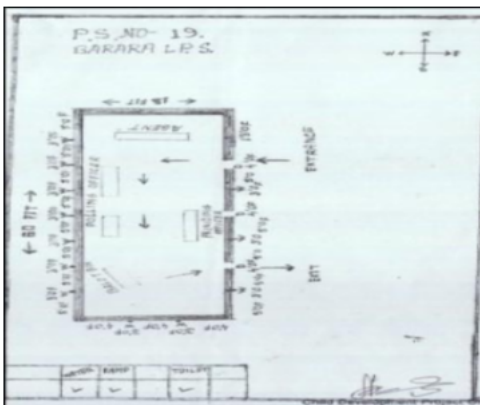

নিৰ্বাচক পঞ্জীয়ন বিষয়াৰ স্বাক্ষৰ

Nazri Naksha

Google Map View

Polling Station Building Front View

ভোটগ্ৰহন কেন্দ্ৰৰ সন্মুখৰ দৃশ্য

Cad View

Key MAP View

1 নাম : চানা ৰাম বড়ো পিতাৰ নাম: ভুগিৰাম বড়ো ঘৰ নং : 1 বয়স : 75 লিঙ্গ : পুৰুষ	HPQ1334561 ফটো উপলব্ধ	2 নাম : গংগা ৰাণী বসুমতাৰী স্বামীৰ নাম: চানা ৰাম বড়ো ঘৰ নং : 1 বয়স : 64 লিঙ্গ : মহিলা	HPQ0007095 ফটো উপলব্ধ	3 নাম : হৰেন্দ্ৰ নাথ কলিতা পিতাৰ নাম: ৰজত চন্দ্ৰ কলিতা ঘৰ নং : 1 বয়স : 60 লিঙ্গ : পুৰুষ	HPQ3734621 ফটো উপলব্ধ
4 নাম : মীৰা কলিতা স্বামীৰ নাম: হৰেন্দ্ৰ নাথ কলিতা ঘৰ নং : 1 বয়স : 46 লিঙ্গ : মহিলা	HPQ3734632 ফটো উপলব্ধ	5 নাম : উওম কুমাৰ বসুমতাৰী পিতাৰ নাম: চানাবাম বসুমতাৰী ঘৰ নং : 1 বয়স : 45 লিঙ্গ : পুৰুষ	HPQ1334594 ফটো উপলব্ধ	6 নাম : ইন্দ্ৰ কুমাৰ বসুমতাৰী পিতাৰ নাম: চানা ৰাম বড়ো ঘৰ নং : 1 বয়স : 43 লিঙ্গ : পুৰুষ	HPQ1334607 ফটো উপলব্ধ
7 নাম : ভাৰত চন্দ্ৰ বসুমতাৰী পিতাৰ নাম: চানাবাম বড়ো ঘৰ নং : 1 বয়স : 43 লিঙ্গ : পুৰুষ	HPQ0007097 ফটো উপলব্ধ	8 নাম : লাচিত বসুমতাৰী পিতাৰ নাম: চানা ৰাম বড়ো ঘৰ নং : 1 বয়স : 40 লিঙ্গ : পুৰুষ	HPQ0007098 ফটো উপলব্ধ	9 নাম : কুসুম চুম্পা বসুমতাৰী স্বামীৰ নাম: উওম কুমাৰ বসুমতাৰী ঘৰ নং : 1 বয়স : 35 লিঙ্গ : মহিলা	HPQ0173625 ফটো উপলব্ধ
10 নাম : ৰাধিকা বসুমতাৰী স্বামীৰ নাম: ভাৰত বসুমতাৰী ঘৰ নং : 1 বয়স : 35 লিঙ্গ : মহিলা	HPQ0007099 ফটো উপলব্ধ	11 নাম : উৰ্মিল্যা বড়ো স্বামীৰ নাম: সমবাৰ বড়ো ঘৰ নং : 2 বয়স : 72 লিঙ্গ : মহিলা	HPQ0007101 ফটো উপলব্ধ	12 নাম : কষ্টৰাম বড়ো পিতাৰ নাম: যদুৰাম বড়ো ঘৰ নং : 2 বয়স : 51 লিঙ্গ : পুৰুষ	HPQ0007100 ফটো উপলব্ধ
13 নাম : ফুলেশ্বৰী বড়ো স্বামীৰ নাম: দুৰ্গা বড়ো ঘৰ নং : 2 বয়স : 44 লিঙ্গ : মহিলা	HPQ0007102 ফটো উপলব্ধ	14 নাম : ধৰমচা বড়ো পিতাৰ নাম: দুৰ্গা বড়ো ঘৰ নং : 2 বয়স : 29 লিঙ্গ : পুৰুষ	HPQ0065946 ফটো উপলব্ধ	15 নাম : ভাগ্যশ্ৰী বড়ো মাতৃৰ নাম: ফুলেশ্বৰী বড়ো ঘৰ নং : 2 বয়স : 27 লিঙ্গ : মহিলা	HPQ0170530 ফটো উপলব্ধ
16 নাম : হিৰক জ্যোতি কলিতা পিতাৰ নাম: ভূৱন চন্দ্ৰ কলিতা ঘৰ নং : 02 বয়স : 26 লিঙ্গ : পুৰুষ	HPQ0379099 ফটো উপলব্ধ	17 নাম : অলকা বড়ো পিতাৰ নাম: দুৰ্গা বড়ো ঘৰ নং : 2 বয়স : 26 লিঙ্গ : মহিলা	HPQ0420703 ফটো উপলব্ধ	18 নাম : বিৰাজ কলিতা পিতাৰ নাম: হৰেন্দ্ৰ নাথ কলিতা ঘৰ নং : 2 বয়স : 21 লিঙ্গ : পুৰুষ	HPQ4262861 ফটো উপলব্ধ
19 নাম : মানিক অধিকাৰী পিতাৰ নাম: প্ৰফুল্ল মহন্ত ঘৰ নং : 8 বয়স : 61 লিঙ্গ : পুৰুষ	HPQ0007103 ফটো উপলব্ধ	20 নাম : কামাখ্যা অধিকাৰি পিতাৰ নাম: প্ৰফুল্ল মহন্ত ঘৰ নং : 8 বয়স : 54 লিঙ্গ : পুৰুষ	HPQ0007104 ফটো উপলব্ধ	21 নাম : ৰিতা কলিতা অধিকাৰি স্বামীৰ নাম: মানিক অধিকাৰি ঘৰ নং : 8 বয়স : 44 লিঙ্গ : মহিলা	HPQ0007105 ফটো উপলব্ধ
22 নাম : নিপুল অধিকাৰি পিতাৰ নাম: মানীক অধিকাৰি ঘৰ নং : 4 বয়স : 25 লিঙ্গ : পুৰুষ	HPQ0388975 ফটো উপলব্ধ	23 নাম : সুৰেন বড়ো পিতাৰ নাম: সুখুনা বড়ো ঘৰ নং : 5 বয়স : 49 লিঙ্গ : পুৰুষ	HPQ0007106 ফটো উপলব্ধ	24 নাম : সুবৰ্ণ সেন স্বামীৰ নাম: আশুতোষ সেন ঘৰ নং : 5 বয়স : 45 লিঙ্গ : মহিলা	HPQ1335020 ফটো উপলব্ধ
25 নাম : পদমী বড়ো স্বামীৰ নাম: সুৰেন বড়ো ঘৰ নং : 5 বয়স : 43 লিঙ্গ : মহিলা	HPQ0007107 ফটো উপলব্ধ	26 নাম : ফৈলো বড়ো ফৈলাও বড়ো পিতাৰ নাম: চুৰেন বড়ো ঘৰ নং : 5 বয়স : 35 লিঙ্গ : পুৰুষ	HPQ0007108 ফটো উপলব্ধ	27 নাম : সঞ্জনা দৈমাৰী বড়ো স্বামীৰ নাম: জুনিন্দ্ৰ বড়ো ঘৰ নং : 5 বয়স : 33 লিঙ্গ : মহিলা	HPQ0007109 ফটো উপলব্ধ
28 নাম : জুনিন্দ্ৰ বড়ো পিতাৰ নাম: সুৰেন বড়ো ঘৰ নং : 5 বয়স : 32 লিঙ্গ : মহিলা	HPQ0007110 ফটো উপলব্ধ	29 নাম : অৰুণ কলিতা পিতাৰ নাম: শনিৰাম কলিতা ঘৰ নং : 5 বয়স : 62 লিঙ্গ : পুৰুষ	HPQ0007111 ফটো উপলব্ধ	30 নাম : উত্তৰা কলিতা স্বামীৰ নাম: অৰুণ কলিতা ঘৰ নং : 5 বয়স : 47 লিঙ্গ : মহিলা	HPQ0007112 ফটো উপলব্ধ