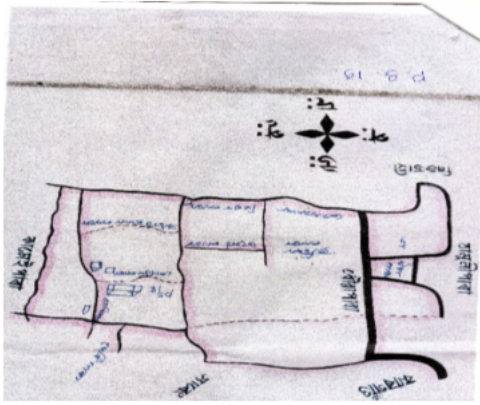

নিৰ্বাচক পঞ্জীয়ন বিষয়াৰ স্বাক্ষৰ

Nazri Naksha

Google Map View

Polling Station Building Front View

ভোটগ্ৰহন কেন্দ্ৰৰ সন্মুখৰ দৃশ্য

Cad View

Key MAP View

1 নাম : চানা ৰাম বড়ো পিতাৰ নাম: ভুগিৰাম বড়ো ঘৰ নং : 1 বয়স : 75 লিঙ্গ : পুৰুষ	HPQ1334561 ফটো উপলব্ধ	2 নাম : গংগা ৰাণী বসুমতাৰী স্বামীৰ নাম: চানা ৰাম বড়ো ঘৰ নং : 1 বয়স : 64 লিঙ্গ : মহিলা	HPQ0007095 ফটো উপলব্ধ	3 নাম : হৰেন্দ্ৰ নাথ কলিতা পিতাৰ নাম: ৰজত চন্দ্ৰ কলিতা ঘৰ নং : 1 বয়স : 60 লিঙ্গ : পুৰুষ	HPQ3734621 ফটো উপলব্ধ
4 নাম : মীৰা কলিতা স্বামীৰ নাম: হৰেন্দ্ৰ নাথ কলিতা ঘৰ নং : 1 বয়স : 46 লিঙ্গ : মহিলা	HPQ3734632 ফটো উপলব্ধ	5 নাম : উওম কুমাৰ বসুমতাৰী পিতাৰ নাম: চানাবাম বসুমতাৰী ঘৰ নং : 1 বয়স : 45 লিঙ্গ : পুৰুষ	HPQ1334594 ফটো উপলব্ধ	6 নাম : ইন্দ্ৰ কুমাৰ বসুমতাৰী পিতাৰ নাম: চানা ৰাম বড়ো ঘৰ নং : 1 বয়স : 43 লিঙ্গ : পুৰুষ	HPQ1334607 ফটো উপলব্ধ
7 নাম : ভাৰত চন্দ্ৰ বসুমতাৰী পিতাৰ নাম: চানাবাম বড়ো ঘৰ নং : 1 বয়স : 43 লিঙ্গ : পুৰুষ	HPQ0007097 ফটো উপলব্ধ	8 নাম : লাচিত বসুমতাৰী পিতাৰ নাম: চানা ৰাম বড়ো ঘৰ নং : 1 বয়স : 40 লিঙ্গ : পুৰুষ	HPQ0007098 ফটো উপলব্ধ	9 নাম : কুসুম চুম্পা বসুমতাৰী স্বামীৰ নাম: উওম কুমাৰ বসুমতাৰী ঘৰ নং : 1 বয়স : 35 লিঙ্গ : মহিলা	HPQ0173625 ফটো উপলব্ধ
10 নাম : ৰাধিকা বসুমতাৰী স্বামীৰ নাম: ভাৰত বসুমতাৰী ঘৰ নং : 1 বয়স : 35 লিঙ্গ : মহিলা	HPQ0007099 ফটো উপলব্ধ	11 নাম : উৰ্মিল্যা বড়ো স্বামীৰ নাম: সমবাৰ বড়ো ঘৰ নং : 2 বয়স : 72 লিঙ্গ : মহিলা	HPQ0007101 ফটো উপলব্ধ	12 নাম : কষ্টৰাম বড়ো পিতাৰ নাম: যদুৰাম বড়ো ঘৰ নং : 2 বয়স : 51 লিঙ্গ : পুৰুষ	HPQ0007100 ফটো উপলব্ধ
13 নাম : ফুলেশ্বৰী বড়ো স্বামীৰ নাম: দুৰ্গা বড়ো ঘৰ নং : 2 বয়স : 44 লিঙ্গ : মহিলা	HPQ0007102 ফটো উপলব্ধ	14 নাম : ধৰমচা বড়ো পিতাৰ নাম: দুৰ্গা বড়ো ঘৰ নং : 2 বয়স : 29 লিঙ্গ : পুৰুষ	HPQ0065946 ফটো উপলব্ধ	15 নাম : ভাগ্যশ্ৰী বড়ো মাতৃৰ নাম: ফুলেশ্বৰী বড়ো ঘৰ নং : 2 বয়স : 27 লিঙ্গ : মহিলা	HPQ0170530 ফটো উপলব্ধ
16 নাম : হিৰক জ্যোতি কলিতা পিতাৰ নাম: ভূৱন চন্দ্ৰ কলিতা ঘৰ নং : 02 বয়স : 26 লিঙ্গ : পুৰুষ	HPQ0379099 ফটো উপলব্ধ	17 নাম : অলকা বড়ো পিতাৰ নাম: দুৰ্গা বড়ো ঘৰ নং : 2 বয়স : 26 লিঙ্গ : মহিলা	HPQ0420703 ফটো উপলব্ধ	18 নাম : বিৰাজ কলিতা পিতাৰ নাম: হৰেন্দ্ৰ নাথ কলিতা ঘৰ নং : 2 বয়স : 21 লিঙ্গ : পুৰুষ	HPQ4262861 ফটো উপলব্ধ
19 নাম : মানিক অধিকাৰী পিতাৰ নাম: প্ৰফুল্ল মহন্ত ঘৰ নং : 8 বয়স : 61 লিঙ্গ : পুৰুষ	HPQ0007103 ফটো উপলব্ধ	20 নাম : কামাখ্যা অধিকাৰি পিতাৰ নাম: প্ৰফুল্ল মহন্ত ঘৰ নং : 8 বয়স : 54 লিঙ্গ : পুৰুষ	HPQ0007104 ফটো উপলব্ধ	21 নাম : ৰিতা কলিতা অধিকাৰি স্বামীৰ নাম: মানিক অধিকাৰি ঘৰ নং : 8 বয়স : 44 লিঙ্গ : মহিলা	HPQ0007105 ফটো উপলব্ধ
22 নাম : নিপুল অধিকাৰি পিতাৰ নাম: মানীক অধিকাৰি ঘৰ নং : 4 বয়স : 25 লিঙ্গ : পুৰুষ	HPQ0388975 ফটো উপলব্ধ	23 নাম : সুৰেন বড়ো পিতাৰ নাম: সুখুনা বড়ো ঘৰ নং : 5 বয়স : 49 লিঙ্গ : পুৰুষ	HPQ0007106 ফটো উপলব্ধ	24 নাম : সুবৰ্ণ সেন স্বামীৰ নাম: আশুতোষ সেন ঘৰ নং : 5 বয়স : 45 লিঙ্গ : মহিলা	HPQ1335020 ফটো উপলব্ধ
25 নাম : পদমী বড়ো স্বামীৰ নাম: সুৰেন বড়ো ঘৰ নং : 5 বয়স : 43 লিঙ্গ : মহিলা	HPQ0007107 ফটো উপলব্ধ	26 নাম : ফৈলো বড়ো ফৈলাও বড়ো পিতাৰ নাম: চুৰেন বড়ো ঘৰ নং : 5 বয়স : 35 লিঙ্গ : পুৰুষ	HPQ0007108 ফটো উপলব্ধ	27 নাম : সঞ্জনা দৈমাৰী বড়ো স্বামীৰ নাম: জুনিন্দ্ৰ বড়ো ঘৰ নং : 5 বয়স : 33 লিঙ্গ : মহিলা	HPQ0007109 ফটো উপলব্ধ
28 নাম : জুনিন্দ্ৰ বড়ো পিতাৰ নাম: সুৰেন বড়ো ঘৰ নং : 5 বয়স : 32 লিঙ্গ : মহিলা	HPQ0007110 ফটো উপলব্ধ	29 নাম : অৰুণ কলিতা পিতাৰ নাম: শনিৰাম কলিতা ঘৰ নং : 5 বয়স : 62 লিঙ্গ : পুৰুষ	HPQ0007111 ফটো উপলব্ধ	30 নাম : উত্তৰা কলিতা স্বামীৰ নাম: অৰুণ কলিতা ঘৰ নং : 5 বয়স : 47 লিঙ্গ : মহিলা	HPQ0007112 ফটো উপলব্ধ