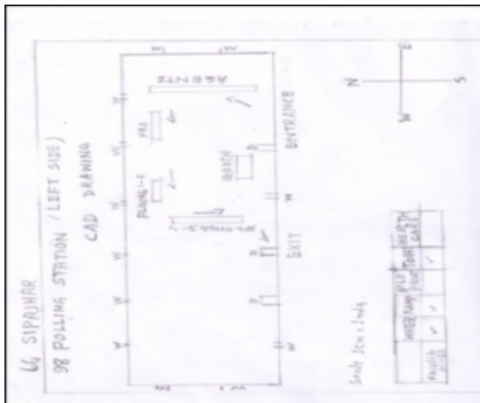

নিৰ্বাচক পঞ্জীয়ন বিষয়াৰ স্বাক্ষৰ

Nazri Naksha

Google Map View

Polling Station Building Front View

ভোটগ্ৰহন কেন্দ্ৰৰ সন্মুখৰ দৃশ্য

Cad View

Key MAP View

<p>S 1 HPS0371369</p> <p>নাম : চুমি বৰদলৈ স্বামীৰ নাম : বুলবুল বৰদলৈ ঘৰ নং : 10 বয়স : 35 লিঙ্গ : মহিলা</p> <p>ফটো উপলব্ধ</p>	<p>2 SHW0115774</p> <p>নাম : উডেন্না বেজবৰুৱা স্বামীৰ নাম : সুনীল বেজবৰুৱা ঘৰ নং : 20 বয়স : 25 লিঙ্গ : মহিলা</p> <p>ফটো উপলব্ধ</p>	<p>3 HPS0526871</p> <p>নাম : নিকমণি নাথ পিতাৰ নাম : কুশল নাথ ঘৰ নং : 50 বয়স : 25 লিঙ্গ : মহিলা</p> <p>ফটো উপলব্ধ</p>
<p>S 4 HPS0569848</p> <p>নাম : বিত মনি নাথ পিতাৰ নাম : কুশল নাথ ঘৰ নং : 50 বয়স : 23 লিঙ্গ : মহিলা</p> <p>ফটো উপলব্ধ</p>	<p>5 HPS0411041</p> <p>নাম : হীৰক জ্যোতি ৰাজবংশী পিতাৰ নাম : তপেশ্বৰ ৰাজবংশী ঘৰ নং : 108 বয়স : 23 লিঙ্গ : পুৰুষ</p> <p>ফটো উপলব্ধ</p>	<p>S 6 HPS0371245</p> <p>নাম : ডিম্পী ৰাজবংশী স্বামীৰ নাম : কুশল ৰাজবংশী ঘৰ নং : 134 বয়স : 26 লিঙ্গ : মহিলা</p> <p>ফটো উপলব্ধ</p>
<p>7 HPS8240311</p> <p>নাম : শশীন্দ্র বড়া পিতাৰ নাম : ললিত নাথ বড়া ঘৰ নং : 185 বয়স : 65 লিঙ্গ : পুৰুষ</p> <p>ফটো উপলব্ধ</p>	<p>8 HPS8240322</p> <p>নাম : ভূমিতা বড়া স্বামীৰ নাম : শশীন্দ্র বড়া ঘৰ নং : 185 বয়স : 55 লিঙ্গ : মহিলা</p> <p>ফটো উপলব্ধ</p>	<p>S 9 HPS8245805</p> <p>নাম : কংকনা বড়া পিতাৰ নাম : শশীন্দ্র বড়া ঘৰ নং : 185 বয়স : 29 লিঙ্গ : মহিলা</p> <p>ফটো উপলব্ধ</p>
<p>10 HPS8240355</p> <p>নাম : সুৰেন নাথ পিতাৰ নাম : উত্তম নাথ ঘৰ নং : 186 বয়স : 59 লিঙ্গ : পুৰুষ</p> <p>ফটো উপলব্ধ</p>	<p>11 HPS8240366</p> <p>নাম : সাবিত্ৰী নাথ স্বামীৰ নাম : সুৰেন নাথ ঘৰ নং : 186 বয়স : 44 লিঙ্গ : মহিলা</p> <p>ফটো উপলব্ধ</p>	<p>S 12 HPS0515833</p> <p>নাম : জিতুল নাথ পিতাৰ নাম : সুৰেন নাথ ঘৰ নং : 146 বয়স : 28 লিঙ্গ : পুৰুষ</p> <p>ফটো উপলব্ধ</p>
<p>13 HPS0581355</p> <p>নাম : বিবেক কুমাৰ নাথ পিতাৰ নাম : গজেন নাথ ঘৰ নং : 146 বয়স : 22 লিঙ্গ : পুৰুষ</p> <p>ফটো উপলব্ধ</p>	<p>14 HPS8240388</p> <p>নাম : গজেন নাথ পিতাৰ নাম : উত্তম নাথ ঘৰ নং : 186ক বয়স : 57 লিঙ্গ : পুৰুষ</p> <p>ফটো উপলব্ধ</p>	<p>15 HPS8240399</p> <p>নাম : জোনালী নাথ স্বামীৰ নাম : গজেন নাথ ঘৰ নং : 186ক বয়স : 49 লিঙ্গ : মহিলা</p> <p>ফটো উপলব্ধ</p>
<p>16 HPS8240435</p> <p>নাম : তুলসী নাথ পিতাৰ নাম : উমাকান্ত নাথ ঘৰ নং : 189 বয়স : 39 লিঙ্গ : মহিলা</p> <p>ফটো উপলব্ধ</p>	<p>17 HPS8240446</p> <p>নাম : তপন চহৰীয়া পিতাৰ নাম : পদো ৰাম ডেকা ঘৰ নং : 189 বয়স : 64 লিঙ্গ : পুৰুষ</p> <p>ফটো উপলব্ধ</p>	<p>18 HPS8240457</p> <p>নাম : বিমলা চহৰীয়া স্বামীৰ নাম : তপন চহৰীয়া ঘৰ নং : 189 বয়স : 57 লিঙ্গ : মহিলা</p> <p>ফটো উপলব্ধ</p>
<p>19 HPS8240479</p> <p>নাম : পাৰ্থ প্ৰতীম চহৰীয়া পিতাৰ নাম : তপন চহৰীয়া ঘৰ নং : 189 বয়স : 33 লিঙ্গ : পুৰুষ</p> <p>ফটো উপলব্ধ</p>	<p>20 HPS8240480</p> <p>নাম : অনজ প্ৰতীম চহৰীয়া পিতাৰ নাম : তপন চহৰীয়া ঘৰ নং : 189 বয়স : 32 লিঙ্গ : পুৰুষ</p> <p>ফটো উপলব্ধ</p>	<p>21 SHW0116319</p> <p>নাম : মৌচুমী ডেকা স্বামীৰ নাম : পাৰ্থ প্ৰতীম চহৰীয়া ঘৰ নং : 149 বয়স : 29 লিঙ্গ : মহিলা</p> <p>ফটো উপলব্ধ</p>
<p>S 22 HPS8240515</p> <p>নাম : কবিতা চহৰীয়া পিতাৰ নাম : পদো চহৰীয়া ঘৰ নং : 150 বয়স : 49 লিঙ্গ : মহিলা</p> <p>ফটো উপলব্ধ</p>	<p>23 HPS8240504</p> <p>নাম : অনিল কুমাৰ চহৰীয়া পিতাৰ নাম : পদো চহৰীয়া ঘৰ নং : 150 বয়স : 47 লিঙ্গ : পুৰুষ</p> <p>ফটো উপলব্ধ</p>	<p>24 HPS8245883</p> <p>নাম : দীপিকা ৰাজবংশী স্বামীৰ নাম : অনিল কুমাৰ চহৰীয়া ঘৰ নং : 150 বয়স : 43 লিঙ্গ : মহিলা</p> <p>ফটো উপলব্ধ</p>
<p>25 HPS0528463</p> <p>নাম : নিতুমণি ডেকা পিতাৰ নাম : টংকেশ্বৰ ডেকা ঘৰ নং : 150 বয়স : 22 লিঙ্গ : পুৰুষ</p> <p>ফটো উপলব্ধ</p>	<p>26 SHW0116129</p> <p>নাম : মিতালি ডেকা পিতাৰ নাম : টংকেশ্বৰ ডেকা ঘৰ নং : 150 বয়স : 20 লিঙ্গ : মহিলা</p> <p>ফটো উপলব্ধ</p>	<p>27 HPS8240526</p> <p>নাম : গিৰিশ ডেকা পিতাৰ নাম : কান্থিৰাম ডেকা ঘৰ নং : 150ক বয়স : 67 লিঙ্গ : পুৰুষ</p> <p>ফটো উপলব্ধ</p>
<p>28 HPS8240560</p> <p>নাম : টংকেশ্বৰ ডেকা পিতাৰ নাম : হৰেশ্বৰ ডেকা ঘৰ নং : 150খ বয়স : 59 লিঙ্গ : পুৰুষ</p> <p>ফটো উপলব্ধ</p>	<p>29 HPS8240537</p> <p>নাম : অনিমা ডেকা স্বামীৰ নাম : গিৰিশ ডেকা ঘৰ নং : 150ক বয়স : 57 লিঙ্গ : মহিলা</p> <p>ফটো উপলব্ধ</p>	<p>30 HPS8240571</p> <p>নাম : অৰ্পনা ডেকা পিতাৰ নাম : টংকেশ্বৰ ডেকা ঘৰ নং : 150খ বয়স : 47 লিঙ্গ : মহিলা</p> <p>ফটো উপলব্ধ</p>