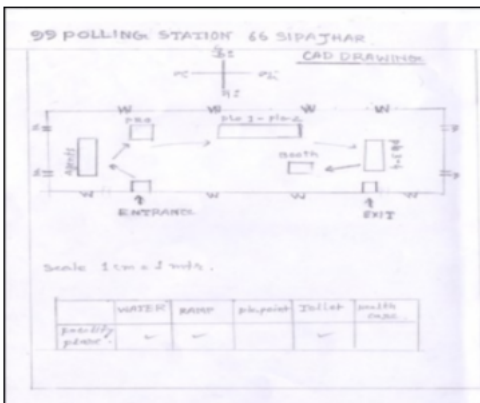

নিৰ্বাচক পঞ্জীয়ন বিষয়াৰ স্বাক্ষৰ

Nazri Naksha

Google Map View

Polling Station Building Front View

ভোটগ্ৰহন কেন্দ্ৰৰ সন্মুখৰ দৃশ্য

Cad View

Key MAP View

1	HPS8334563	ফটো উপলব্ধ
নাম : দময়ন্তী তালুকদাৰ স্বামীৰ নাম: কলুৰাম তালুকদাৰ ঘৰ নং : 1 বয়স : 74 লিঙ্গ : মহিলা		