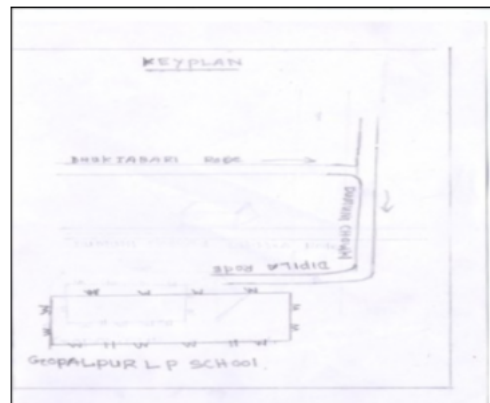

নিৰ্বাচক পঞ্জীয়ন বিষয়াৰ স্বাক্ষৰ

Nazri Naksha

Google Map View

Polling Station Building Front View

ভোটগ্ৰহন কেন্দ্ৰৰ সন্মুখৰ দৃশ্য

Cad View

Key MAP View

1	HPS8334563	ফটো উপলব্ধ
নাম : দময়ন্তী তালুকদাৰ স্বামীৰ নাম: কলুৰাম তালুকদাৰ ঘৰ নং : 1 বয়স : 74 লিঙ্গ : মহিলা		