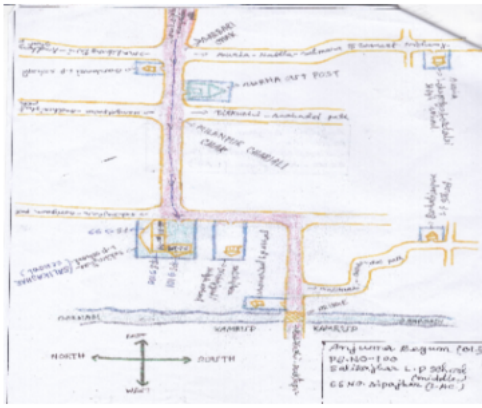

Nazri Naksha