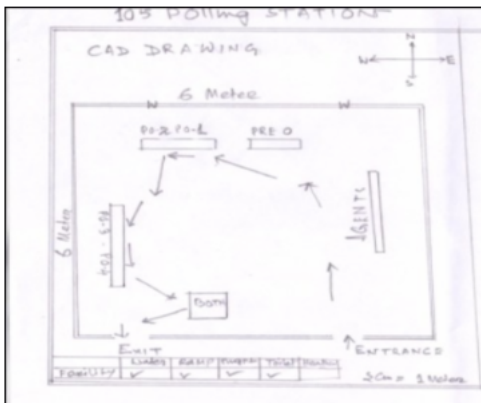

নিৰ্বাচক পঞ্জীয়ন বিষয়াৰ স্বাক্ষৰ

Nazri Naksha

Google Map View

Polling Station Building Front View

ভোটগ্ৰহন কেন্দ্ৰৰ সন্মুখৰ দৃশ্য

Cad View

Key MAP View

| | | | | | |
|---|--------------------------|---|--------------------------|--|--------------------------|
| 1 নাম : দীনেশ্বৰ ডেকা পিতাৰ নাম: কবিৰাম ঘৰ নং : 1 বয়স : 66 লিঙ্গ : পুৰুষ | HPS8734563 ফটো উপলব্ধ | 2 নাম : দেবয়ানী ডেকা স্বামীৰ নাম: দীনেশ্বৰ ঘৰ নং : 1 বয়স : 57 লিঙ্গ : মহিলা | HPS8734574 ফটো উপলব্ধ | 3 নাম : কুশল ডেকা পিতাৰ নাম: দীনেশ্বৰ ডেকা ঘৰ নং : 1 বয়স : 37 লিঙ্গ : পুৰুষ | HPS0294819 ফটো উপলব্ধ |
| 4 নাম : কৌশল্যা ডেকা স্বামীৰ নাম: কবি ডেকা ঘৰ নং : 2 বয়স : 89 লিঙ্গ : মহিলা | HPS8734609 ফটো উপলব্ধ | 5 নাম : মনেশ্বৰ ডেকা পিতাৰ নাম: কবিৰাম ডেকা ঘৰ নং : 2 বয়স : 54 লিঙ্গ : পুৰুষ | HPS8734585 ফটো উপলব্ধ | 6 নাম : মীৰা ডেকা স্বামীৰ নাম: মনেশ্বৰ ডেকা ঘৰ নং : 2 বয়স : 49 লিঙ্গ : মহিলা | HPS8734596 ফটো উপলব্ধ |
| 7 নাম : ডম্বৰু ডেকা পিতাৰ নাম: কাৰিৰাম ডেকা ঘৰ নং : 2 বয়স : 45 লিঙ্গ : পুৰুষ | HPS0294496 ফটো উপলব্ধ | 8 নাম : মামণি ডেকা স্বামীৰ নাম: ডম্বৰু ডেকা ঘৰ নং : 2 বয়স : 45 লিঙ্গ : মহিলা | HPS0472688 ফটো উপলব্ধ | 9 নাম : বাহুল ডেকা পিতাৰ নাম: ডম্বৰু ডেকা ঘৰ নং : 2 বয়স : 28 লিঙ্গ : পুৰুষ | HPS0472696 ফটো উপলব্ধ |
| 10 নাম : উস্মিতা ডেকা স্বামীৰ নাম: বাহুল ডেকা ঘৰ নং : 2 বয়স : 24 লিঙ্গ : মহিলা | HPS2061596 ফটো উপলব্ধ | 11 নাম : হিৰক জ্যোতি ডেকা পিতাৰ নাম: মনেশ্বৰ ডেকা ঘৰ নং : 2 বয়স : 21 লিঙ্গ : পুৰুষ | SHW0020313 ফটো উপলব্ধ | 12 নাম : ভদেশ্বৰী ডেকা স্বামীৰ নাম: শিবৰাম ডেকা ঘৰ নং : 3 বয়স : 69 লিঙ্গ : মহিলা | HPS8734734 ফটো উপলব্ধ |
| 13 নাম : ভুবন চন্দ্ৰ ডেকা পিতাৰ নাম: ঘনকান্ত ডেকা ঘৰ নং : 3 বয়স : 51 লিঙ্গ : পুৰুষ | HPS8734676 ফটো উপলব্ধ | 14 নাম : দেবেন ডেকা পিতাৰ নাম: ঘনকান্ত ডেকা ঘৰ নং : 3 বয়স : 47 লিঙ্গ : পুৰুষ | HPS8734621 ফটো উপলব্ধ | 15 নাম : তপন ডেকা পিতাৰ নাম: শিবৰাম ডেকা ঘৰ নং : 3 বয়স : 46 লিঙ্গ : পুৰুষ | HPS8734687 ফটো উপলব্ধ |
| 16 নাম : শৈলেন্দ্ৰ ডেকা পিতাৰ নাম: শিবৰাম ডেকা ঘৰ নং : 3 বয়স : 44 লিঙ্গ : পুৰুষ | HPS8734698 ফটো উপলব্ধ | 17 নাম : তৰন ডেকা পিতাৰ নাম: ঘনকান্ত ডেকা ঘৰ নং : 3 বয়স : 44 লিঙ্গ : পুৰুষ | HPS8734654 ফটো উপলব্ধ | 18 নাম : চন্দিকা ডেকা পিতাৰ নাম: ঘনকান্ত ডেকা ঘৰ নং : 3 বয়স : 41 লিঙ্গ : মহিলা | HPS8734643 ফটো উপলব্ধ |
| 19 নাম : প্ৰতিভা ডেকা স্বামীৰ নাম: দেবেন ডেকা ঘৰ নং : 3 বয়স : 41 লিঙ্গ : মহিলা | HPS8734632 ফটো উপলব্ধ | 20 নাম : অল্পনা ডেকা পিতাৰ নাম: ঘনকান্ত ডেকা ঘৰ নং : 3 বয়স : 40 লিঙ্গ : মহিলা | HPS8734665 ফটো উপলব্ধ | 21 নাম : ভূমিতা ডেকা স্বামীৰ নাম: শৈলেন্দ্ৰ ডেকা ঘৰ নং : 3 বয়স : 39 লিঙ্গ : মহিলা | HPS8734701 ফটো উপলব্ধ |
| 22 নাম : জয়া ৰাজৱংশী স্বামীৰ নাম: তৰুণ ডেকা ঘৰ নং : 3 বয়স : 39 লিঙ্গ : মহিলা | HPS0089979 ফটো উপলব্ধ | 23 নাম : নবনিতা ডেকা পিতাৰ নাম: শৈলেন্দ্ৰ ডেকা ঘৰ নং : 3 বয়স : 20 লিঙ্গ : মহিলা | SHW0105346 ফটো উপলব্ধ | 24 নাম : চেনীৰাম ডেকা পিতাৰ নাম: ভোগোৰাম ডেকা ঘৰ নং : 8 বয়স : 75 লিঙ্গ : পুৰুষ | HPS8734745 ফটো উপলব্ধ |
| 25 নাম : মাইকন ডেকা স্বামীৰ নাম: চেনীৰাম ডেকা ঘৰ নং : 8 বয়স : 67 লিঙ্গ : মহিলা | HPS8734756 ফটো উপলব্ধ | 26 নাম : ভোগেশ্বৰী ডেকা পিতাৰ নাম: ভোগোৰাম ডেকা ঘৰ নং : 8 বয়স : 54 লিঙ্গ : মহিলা | HPS8734789 ফটো উপলব্ধ | 27 নাম : জিতেন ডেকা পিতাৰ নাম: চেনীৰাম ডেকা ঘৰ নং : 8 বয়স : 39 লিঙ্গ : পুৰুষ | HPS8734767 ফটো উপলব্ধ |
| 28 নাম : পৰাগ ডেকা পিতাৰ নাম: ভুবন চন্দ্ৰ ডেকা ঘৰ নং : 4 বয়স : 25 লিঙ্গ : পুৰুষ | HPS0510768 ফটো উপলব্ধ | 29 নাম : ভুবন ডেকা পিতাৰ নাম: ভোগোৰাম ডেকা ঘৰ নং : 8 বয়স : 64 লিঙ্গ : পুৰুষ | HPS8734803 ফটো উপলব্ধ | 30 নাম : মহিমা ডেকা স্বামীৰ নাম: ভুবন ডেকা ঘৰ নং : 8 বয়স : 57 লিঙ্গ : মহিলা | HPS8734814 ফটো উপলব্ধ |