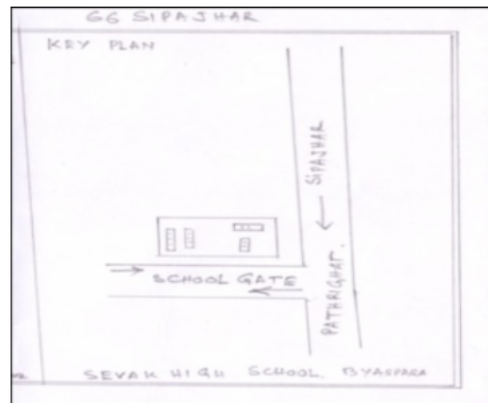

Key MAP View