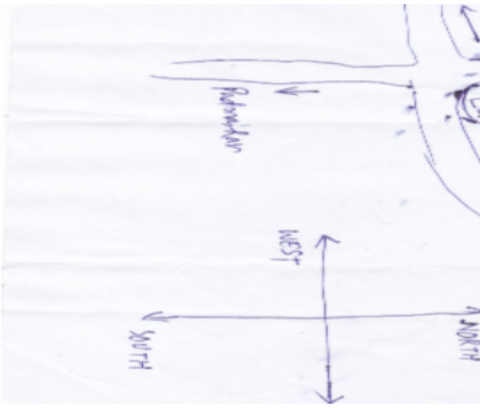

Nazri Naksha