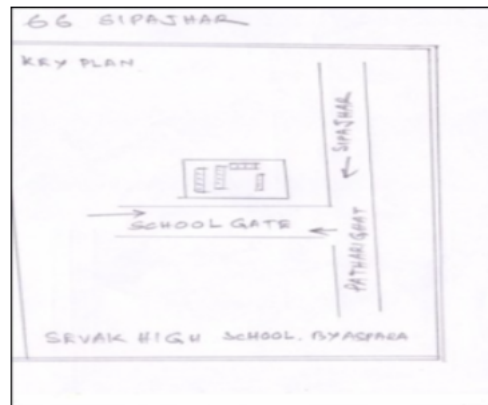

নিৰ্বাচক পঞ্জীয়ন বিষয়াৰ স্বাক্ষৰ

Nazri Naksha

Google Map View

Polling Station Building Front View

ভোটগ্ৰহন কেন্দ্ৰৰ সন্মুখৰ দৃশ্য

Cad View

Key MAP View

1 নাম : প্রণতি কলিতা স্বামীৰ নাম: নগেন কলিতা ঘৰ নং : 1 বয়স : 43 লিঙ্গ : মহিলা	HPS0548933 ফটো উপলব্ধ	2 নাম : নগেন কলিতা পিতাৰ নাম: বসুন্ধৰ কলিতা ঘৰ নং : 1 বয়স : 41 লিঙ্গ : পুৰুষ	HPS0548958 ফটো উপলব্ধ	3 নাম : কবিতা ডেকা পিতাৰ নাম: অৰুণ ডেকা ঘৰ নং : 1 বয়স : 29 লিঙ্গ : মহিলা	HPS0582247 ফটো উপলব্ধ
4 নাম : সোনমণি ডেকা পিতাৰ নাম: অৰুণ ডেকা ঘৰ নং : 1 বয়স : 25 লিঙ্গ : পুৰুষ	HPS0521997 ফটো উপলব্ধ	5 নাম : অনিল ডেকা পিতাৰ নাম: অৰুণ ডেকা ঘৰ নং : 1 বয়স : 22 লিঙ্গ : পুৰুষ	HPS0581652 ফটো উপলব্ধ	6 নাম : মিন বৰা স্বামীৰ নাম: ভদ্র বৰা ঘৰ নং : 03 বয়স : 53 লিঙ্গ : মহিলা	HPS0326900 ফটো উপলব্ধ
7 নাম : সুমন শইকিয়া পিতাৰ নাম: মণিৰাম শইকিয়া ঘৰ নং : 06 বয়স : 22 লিঙ্গ : পুৰুষ	HPS0578609 ফটো উপলব্ধ	8 নাম : মিৰা কুমাৰ স্বামীৰ নাম: বত্ৰেশ্বৰ কুমাৰ ঘৰ নং : 7 বয়স : 41 লিঙ্গ : মহিলা	HPS0498741 ফটো উপলব্ধ	9 নাম : বিতুসিতা বৰুৱা পিতাৰ নাম: মুকুল মোহন বৰুৱা ঘৰ নং : 9 বয়স : 20 লিঙ্গ : মহিলা	SHW0065581 ফটো উপলব্ধ
10 নাম : জোনালী কলিতা স্বামীৰ নাম: দিপাঙ্কৰ কলিতা ঘৰ নং : 11 বয়স : 23 লিঙ্গ : মহিলা	HPS0566471 ফটো উপলব্ধ	11 নাম : নিজৰা দাস পিতাৰ নাম: বাৰেন দাস ঘৰ নং : 20ক বয়স : 29 লিঙ্গ : মহিলা	HPS2019558 ফটো উপলব্ধ	12 নাম : ৰঞ্জিত কুমাৰ পিতাৰ নাম: নৰেন্দ্ৰ কুমাৰ ঘৰ নং : 21 বয়স : 32 লিঙ্গ : পুৰুষ	HPS0326488 ফটো উপলব্ধ
13 নাম : মইনা কুমাৰ স্বামীৰ নাম: অনিল কুমাৰ ঘৰ নং : 21খ বয়স : 40 লিঙ্গ : মহিলা	HPS0281394 ফটো উপলব্ধ	14 নাম : বুলৰানী ডেকা মাতৃৰ নাম: অম্বিকা ডেকা মহন্ত ঘৰ নং : 22 বয়স : 51 লিঙ্গ : মহিলা	HPS2019570 ফটো উপলব্ধ	15 নাম : নিতুৰাজ মহন্ত পিতাৰ নাম: দিলিপ মহন্ত ঘৰ নং : 22 বয়স : 22 লিঙ্গ : পুৰুষ	HPS0592584 ফটো উপলব্ধ
16 নাম : সঞ্জিতা মহন্ত স্বামীৰ নাম: গৌতম মহন্ত ঘৰ নং : 23 বয়স : 32 লিঙ্গ : মহিলা	HPS0326637 ফটো উপলব্ধ	17 নাম : বনশ্ৰী চলিহা স্বামীৰ নাম: গকুল চলিহা ঘৰ নং : 28 বয়স : 32 লিঙ্গ : মহিলা	HPS0326587 ফটো উপলব্ধ	18 নাম : লীনা কলিতা পিতাৰ নাম: নিমল কলিতা ঘৰ নং : 25 বয়স : 20 লিঙ্গ : মহিলা	SHW0109405 ফটো উপলব্ধ
19 নাম : ভাগ্য কলিতা পিতাৰ নাম: কালিচৰণ কলিতা ঘৰ নং : 35 বয়স : 34 লিঙ্গ : মহিলা	HPS8842044 ফটো উপলব্ধ	20 নাম : দেৱজিত কলিতা পিতাৰ নাম: মহিধৰ কলিতা ঘৰ নং : 36 বয়স : 30 লিঙ্গ : পুৰুষ	HPS0239418 ফটো উপলব্ধ	21 নাম : কাকলি নাথ পিতাৰ নাম: যতীন্দ্ৰ মোহন নাথ ঘৰ নং : 39 বয়স : 25 লিঙ্গ : মহিলা	SHW0039388 ফটো উপলব্ধ
22 নাম : ধনশ্ৰী নাথ পিতাৰ নাম: যতীন্দ্ৰ মোহন নাথ ঘৰ নং : 39 বয়স : 20 লিঙ্গ : মহিলা	SHW0039529 ফটো উপলব্ধ	23 নাম : পাৰবিনু চলতানা বেগম স্বামীৰ নাম: জিয়াউল হক ঘৰ নং : 41 বয়স : 42 লিঙ্গ : মহিলা	HPS0277830 ফটো উপলব্ধ	24 নাম : ৰমেন কলিতা পিতাৰ নাম: ধমেশ্বৰ কলিতা ঘৰ নং : 85 বয়স : 36 লিঙ্গ : পুৰুষ	HPS8842000 ফটো উপলব্ধ
25 নাম : চাৰু কলিতা স্বামীৰ নাম: ৰমেশ কলিতা ঘৰ নং : 85 বয়স : 34 লিঙ্গ : মহিলা	HPS8842011 ফটো উপলব্ধ	26 নাম : সিম্পি কৈৱৰ্ত্ত স্বামীৰ নাম: মহাদেৱ নাথ ঘৰ নং : 45 বয়স : 22 লিঙ্গ : মহিলা	SHW0053439 ফটো উপলব্ধ	27 নাম : হীৰকজ্যোতি কলিতা পিতাৰ নাম: মুক্তেশ্বৰ কলিতা ঘৰ নং : 86 বয়স : 27 লিঙ্গ : পুৰুষ	HPS0568253 ফটো উপলব্ধ
28 নাম : মন্দিৰা কলিতা স্বামীৰ নাম: বেনুধৰ কলিতা ঘৰ নং : 49B বয়স : 41 লিঙ্গ : মহিলা	HPS8834637 ফটো উপলব্ধ	29 নাম : পল্লৱ কলিতা পিতাৰ নাম: পৰেশ কলিতা ঘৰ নং : 58 বয়স : 26 লিঙ্গ : পুৰুষ	HPS0332023 ফটো উপলব্ধ	30 নাম : মুগংগ ডেকা মাতৃৰ নাম: অলকা ডেকা ঘৰ নং : 59 বয়স : 20 লিঙ্গ : পুৰুষ	SHW0089797 ফটো উপলব্ধ