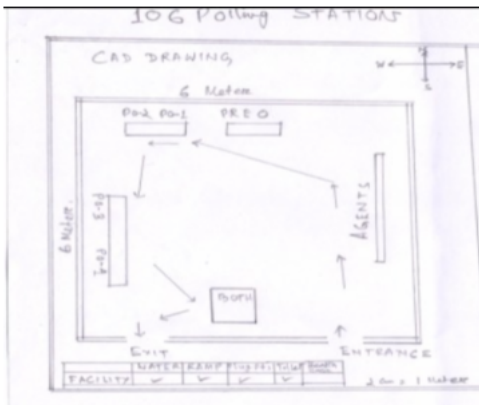

নিৰ্বাচক পঞ্জীয়ন বিষয়াৰ স্বাক্ষৰ

Nazri Naksha

Google Map View

Polling Station Building Front View

ভোটগ্ৰহন কেন্দ্ৰৰ সন্মুখৰ দৃশ্য

Cad View

Key MAP View

1 নাম : প্রণতি কলিতা স্বামীৰ নাম: নগেন কলিতা ঘৰ নং : 1 বয়স : 43 লিঙ্গ : মহিলা	HPS0548933 ফটো উপলব্ধ	2 নাম : নগেন কলিতা পিতাৰ নাম: বসুন্ধৰ কলিতা ঘৰ নং : 1 বয়স : 41 লিঙ্গ : পুৰুষ	HPS0548958 ফটো উপলব্ধ	3 নাম : কবিতা ডেকা পিতাৰ নাম: অৰুণ ডেকা ঘৰ নং : 1 বয়স : 29 লিঙ্গ : মহিলা	HPS0582247 ফটো উপলব্ধ
4 নাম : সোনমণি ডেকা পিতাৰ নাম: অৰুণ ডেকা ঘৰ নং : 1 বয়স : 25 লিঙ্গ : পুৰুষ	HPS0521997 ফটো উপলব্ধ	5 নাম : অনিল ডেকা পিতাৰ নাম: অৰুণ ডেকা ঘৰ নং : 1 বয়স : 22 লিঙ্গ : পুৰুষ	HPS0581652 ফটো উপলব্ধ	6 নাম : মিন বৰা স্বামীৰ নাম: ভদ্র বৰা ঘৰ নং : 03 বয়স : 53 লিঙ্গ : মহিলা	HPS0326900 ফটো উপলব্ধ
7 নাম : সুমন শইকিয়া পিতাৰ নাম: মণিৰাম শইকিয়া ঘৰ নং : 06 বয়স : 22 লিঙ্গ : পুৰুষ	HPS0578609 ফটো উপলব্ধ	8 নাম : মিৰা কুমাৰ স্বামীৰ নাম: বত্ৰেশ্বৰ কুমাৰ ঘৰ নং : 7 বয়স : 41 লিঙ্গ : মহিলা	HPS0498741 ফটো উপলব্ধ	9 নাম : বিতুসিতা বৰুৱা পিতাৰ নাম: মুকুল মোহন বৰুৱা ঘৰ নং : 9 বয়স : 20 লিঙ্গ : মহিলা	SHW0065581 ফটো উপলব্ধ
10 নাম : জোনালী কলিতা স্বামীৰ নাম: দিপাঙ্কৰ কলিতা ঘৰ নং : 11 বয়স : 23 লিঙ্গ : মহিলা	HPS0566471 ফটো উপলব্ধ	11 নাম : নিজৰা দাস পিতাৰ নাম: বাৰেন দাস ঘৰ নং : 20ক বয়স : 29 লিঙ্গ : মহিলা	HPS2019558 ফটো উপলব্ধ	12 নাম : ৰঞ্জিত কুমাৰ পিতাৰ নাম: নৰেন্দ্ৰ কুমাৰ ঘৰ নং : 21 বয়স : 32 লিঙ্গ : পুৰুষ	HPS0326488 ফটো উপলব্ধ
13 নাম : মইনা কুমাৰ স্বামীৰ নাম: অনিল কুমাৰ ঘৰ নং : 21খ বয়স : 40 লিঙ্গ : মহিলা	HPS0281394 ফটো উপলব্ধ	14 নাম : বুলৰানী ডেকা মাতৃৰ নাম: অম্বিকা ডেকা মহন্ত ঘৰ নং : 22 বয়স : 51 লিঙ্গ : মহিলা	HPS2019570 ফটো উপলব্ধ	15 নাম : নিতুৰাজ মহন্ত পিতাৰ নাম: দিলিপ মহন্ত ঘৰ নং : 22 বয়স : 22 লিঙ্গ : পুৰুষ	HPS0592584 ফটো উপলব্ধ
16 নাম : সঞ্জিতা মহন্ত স্বামীৰ নাম: গৌতম মহন্ত ঘৰ নং : 23 বয়স : 32 লিঙ্গ : মহিলা	HPS0326637 ফটো উপলব্ধ	17 নাম : বনশ্ৰী চলিহা স্বামীৰ নাম: গকুল চলিহা ঘৰ নং : 28 বয়স : 32 লিঙ্গ : মহিলা	HPS0326587 ফটো উপলব্ধ	18 নাম : লীনা কলিতা পিতাৰ নাম: নিমল কলিতা ঘৰ নং : 25 বয়স : 20 লিঙ্গ : মহিলা	SHW0109405 ফটো উপলব্ধ
19 নাম : ভাগ্য কলিতা পিতাৰ নাম: কালিচৰণ কলিতা ঘৰ নং : 35 বয়স : 34 লিঙ্গ : মহিলা	HPS8842044 ফটো উপলব্ধ	20 নাম : দেৱজিত কলিতা পিতাৰ নাম: মহিধৰ কলিতা ঘৰ নং : 36 বয়স : 30 লিঙ্গ : পুৰুষ	HPS0239418 ফটো উপলব্ধ	21 নাম : কাকলি নাথ পিতাৰ নাম: যতীন্দ্ৰ মোহন নাথ ঘৰ নং : 39 বয়স : 25 লিঙ্গ : মহিলা	SHW0039388 ফটো উপলব্ধ
22 নাম : ধনশ্ৰী নাথ পিতাৰ নাম: যতীন্দ্ৰ মোহন নাথ ঘৰ নং : 39 বয়স : 20 লিঙ্গ : মহিলা	SHW0039529 ফটো উপলব্ধ	23 নাম : পাৰবিনু চলতানা বেগম স্বামীৰ নাম: জিয়াউল হক ঘৰ নং : 41 বয়স : 42 লিঙ্গ : মহিলা	HPS0277830 ফটো উপলব্ধ	24 নাম : ৰমেন কলিতা পিতাৰ নাম: ধমেশ্বৰ কলিতা ঘৰ নং : 85 বয়স : 36 লিঙ্গ : পুৰুষ	HPS8842000 ফটো উপলব্ধ
25 নাম : চাৰু কলিতা স্বামীৰ নাম: ৰমেশ কলিতা ঘৰ নং : 85 বয়স : 34 লিঙ্গ : মহিলা	HPS8842011 ফটো উপলব্ধ	26 নাম : সিম্পি কৈৱৰ্ত্ত স্বামীৰ নাম: মহাদেৱ নাথ ঘৰ নং : 45 বয়স : 22 লিঙ্গ : মহিলা	SHW0053439 ফটো উপলব্ধ	27 নাম : হীৰকজ্যোতি কলিতা পিতাৰ নাম: মুক্তেশ্বৰ কলিতা ঘৰ নং : 86 বয়স : 27 লিঙ্গ : পুৰুষ	HPS0568253 ফটো উপলব্ধ
28 নাম : মন্দিৰা কলিতা স্বামীৰ নাম: বেনুধৰ কলিতা ঘৰ নং : 49B বয়স : 41 লিঙ্গ : মহিলা	HPS8834637 ফটো উপলব্ধ	29 নাম : পল্লৱ কলিতা পিতাৰ নাম: পৰেশ কলিতা ঘৰ নং : 58 বয়স : 26 লিঙ্গ : পুৰুষ	HPS0332023 ফটো উপলব্ধ	30 নাম : মুগংগ ডেকা মাতৃৰ নাম: অলকা ডেকা ঘৰ নং : 59 বয়স : 20 লিঙ্গ : পুৰুষ	SHW0089797 ফটো উপলব্ধ