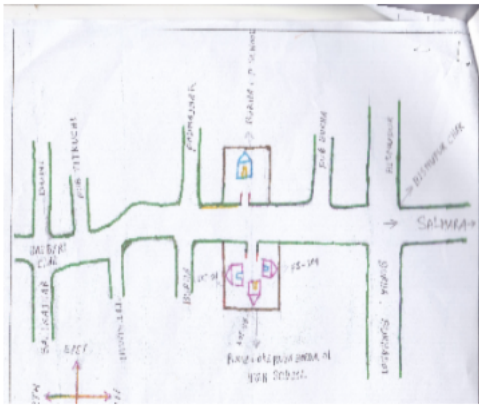

Nazri Naksha