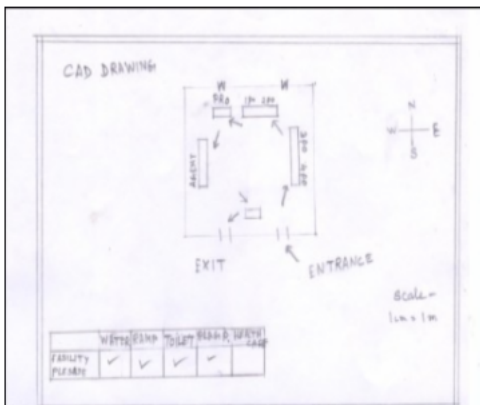

নিৰ্বাচক পঞ্জীয়ন বিষয়াৰ স্বাক্ষৰ

Nazri Naksha

Google Map View

Polling Station Building Front View

ভোটগ্ৰহন কেন্দ্ৰৰ সন্মুখৰ দৃশ্য

Cad View

Key MAP View

1 নাম : বৈকুণ্ঠ কুমাৰ পিতাৰ নাম: কলুৰাম কুমাৰ ঘৰ নং : 1 বয়স : 55 লিঙ্গ : পুৰুষ	HPS8534585 ফটো উপলব্ধ	2 নাম : লংকেশ্বৰ কুমাৰ পিতাৰ নাম: কলুৰাম কুমাৰ ঘৰ নং : 1 বয়স : 50 লিঙ্গ : পুৰুষ	HPS8534609 ফটো উপলব্ধ	3 নাম : লক্ষী কুমাৰ পিতাৰ নাম: কলুৰাম কুমাৰ ঘৰ নং : 1 বয়স : 49 লিঙ্গ : মহিলা	HPS8534596 ফটো উপলব্ধ
4 নাম : জয়ন্ত কুমাৰ পিতাৰ নাম: কলুৰাম কুমাৰ ঘৰ নং : 1 বয়স : 45 লিঙ্গ : পুৰুষ	HPS8534610 ফটো উপলব্ধ	5 নাম : নিজৰা কুমাৰ স্বামীৰ নাম: বৈকুণ্ঠ কুমাৰ ঘৰ নং : 1 বয়স : 44 লিঙ্গ : মহিলা	HPS8534621 ফটো উপলব্ধ	6 নাম : হেমলতা কুমাৰ স্বামীৰ নাম: লংকেশ্বৰ কুমাৰ ঘৰ নং : 1 বয়স : 40 লিঙ্গ : মহিলা	HPS8534632 ফটো উপলব্ধ
7 নাম : গিতিমা কুমাৰ স্বামীৰ নাম: জয়ন্ত কুমাৰ ঘৰ নং : 1 বয়স : 33 লিঙ্গ : মহিলা	HPS2018851 ফটো উপলব্ধ	8 নাম : অনামিকা কুমাৰ পিতাৰ নাম: বৈকুণ্ঠ কুমাৰ ঘৰ নং : 01 বয়স : 25 লিঙ্গ : মহিলা	HPS0329557 ফটো উপলব্ধ	9 নাম : নিতুমনি কুমাৰ পিতাৰ নাম: বৈকুণ্ঠ কুমাৰ ঘৰ নং : 01 বয়স : 22 লিঙ্গ : পুৰুষ	HPS2053536 ফটো উপলব্ধ
10 নাম : বাকেশ কুমাৰ পিতাৰ নাম: লংকেশ্বৰ কুমাৰ ঘৰ নং : 1 বয়স : 20 লিঙ্গ : পুৰুষ	SHW0098731 ফটো উপলব্ধ	11 নাম : মাইশ্বৰী কুমাৰ স্বামীৰ নাম: প্ৰসন্ন কুমাৰ ঘৰ নং : 2 বয়স : 24 লিঙ্গ : মহিলা	HPS8534654 ফটো উপলব্ধ	12 নাম : খৰ্গেশ্বৰ কুমাৰ পিতাৰ নাম: প্ৰসন্ন কুমাৰ ঘৰ নং : 2 বয়স : 49 লিঙ্গ : পুৰুষ	HPS8534665 ফটো উপলব্ধ
13 নাম : নিৰঞ্জন কুমাৰ পিতাৰ নাম: প্ৰসন্ন কুমাৰ ঘৰ নং : 2 বয়স : 46 লিঙ্গ : পুৰুষ	HPS8534687 ফটো উপলব্ধ	14 নাম : প্ৰতিমা কুমাৰ স্বামীৰ নাম: খৰ্গেশ্বৰ কুমাৰ ঘৰ নং : 2 বয়স : 41 লিঙ্গ : মহিলা	HPS8534676 ফটো উপলব্ধ	15 নাম : পলি কুমাৰ স্বামীৰ নাম: নিৰঞ্জন কুমাৰ ঘৰ নং : 2 বয়স : 39 লিঙ্গ : মহিলা	HPS8534698 ফটো উপলব্ধ
16 নাম : জগদীশ কুমাৰ পিতাৰ নাম: খৰ্গেশ্বৰ কুমাৰ ঘৰ নং : 2 বয়স : 25 লিঙ্গ : পুৰুষ	HPS0459008 ফটো উপলব্ধ	17 নাম : প্ৰনিতা কুমাৰ পিতাৰ নাম: খৰ্গেশ্বৰ কুমাৰ ঘৰ নং : 002 বয়স : 20 লিঙ্গ : মহিলা	SHW0136986 ফটো উপলব্ধ	18 নাম : উপেন্দ্ৰ নাৰায়ণ কুমাৰ পিতাৰ নাম: ৰামমল কুমাৰ ঘৰ নং : 8 বয়স : 70 লিঙ্গ : পুৰুষ	HPS8534701 ফটো উপলব্ধ
19 নাম : ৰশিৰেখা কুমাৰ স্বামীৰ নাম: উপেন্দ্ৰনাৰায়ণ কুমাৰ ঘৰ নং : 8 বয়স : 55 লিঙ্গ : মহিলা	HPS8534712 ফটো উপলব্ধ	20 নাম : গীতাজ্জলী ডেকা স্বামীৰ নাম: হিতেন্দ্ৰ নাৰায়ণ কুমাৰ ঘৰ নং : 04 বয়স : 33 লিঙ্গ : মহিলা	SHW0057141 ফটো উপলব্ধ	21 নাম : হিতেন্দ্ৰ নাৰায়ণ কুমাৰ পিতাৰ নাম: উপেন্দ্ৰ নাৰায়ণ কুমাৰ ঘৰ নং : 8 বয়স : 31 লিঙ্গ : পুৰুষ	HPS8534723 ফটো উপলব্ধ
22 নাম : প্ৰিয়ংকা কুমাৰ পিতাৰ নাম: উপেন্দ্ৰ নাৰায়ণ কুমাৰ ঘৰ নং : 8 বয়স : 29 লিঙ্গ : মহিলা	HPS0108936 ফটো উপলব্ধ	23 নাম : নিকুঞ্জ নাৰায়ণ কুমাৰ পিতাৰ নাম: উপেন্দ্ৰ নাৰায়ণ কুমাৰ ঘৰ নং : 8 বয়স : 25 লিঙ্গ : পুৰুষ	HPS0329540 ফটো উপলব্ধ	E 24 নাম : ভবিন কুমাৰ পিতাৰ নাম: উপেন্দ্ৰনাৰায়ণ কুমাৰ ঘৰ নং : 7 বয়স : 7 লিঙ্গ : পুৰুষ	HPS8534734 ফটো উপলব্ধ
E 25 নাম : ভাগ্য কুমাৰ স্বামীৰ নাম: ভবিন কুমাৰ ঘৰ নং : 5 বয়স : 64 লিঙ্গ : মহিলা	HPS8534745 ফটো উপলব্ধ	26 নাম : তিলক কুমাৰ পিতাৰ নাম: ভবিন কুমাৰ ঘৰ নং : 5 বয়স : 40 লিঙ্গ : পুৰুষ	HPS8534756 ফটো উপলব্ধ	27 নাম : প্ৰেমা কুমাৰ ৰাজবংশী স্বামীৰ নাম: তিলক কুমাৰ ঘৰ নং : 5 বয়স : 39 লিঙ্গ : মহিলা	HPS2018964 ফটো উপলব্ধ
S 28 নাম : কবিতা কুমাৰ পিতাৰ নাম: ভবিন কুমাৰ ঘৰ নং : 5 বয়স : 38 লিঙ্গ : মহিলা	HPS8534767 ফটো উপলব্ধ	S 29 নাম : দিপ্তী কুমাৰ পিতাৰ নাম: ভবিন কুমাৰ ঘৰ নং : 5 বয়স : 34 লিঙ্গ : মহিলা	HPS8534778 ফটো উপলব্ধ	30 নাম : প্ৰনব কুমাৰ পিতাৰ নাম: ভবিন কুমাৰ ঘৰ নং : 5 বয়স : 34 লিঙ্গ : পুৰুষ	HPS8534789 ফটো উপলব্ধ