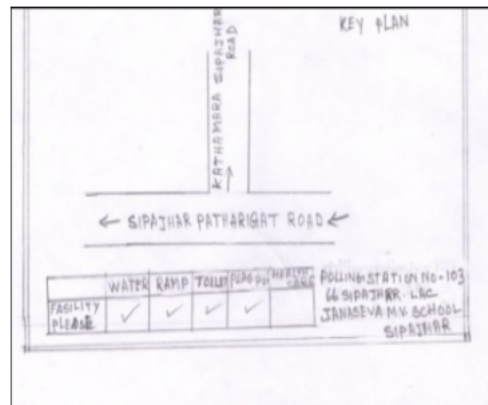

নিৰ্বাচক পঞ্জীয়ন বিষয়াৰ স্বাক্ষৰ

Nazri Naksha

Google Map View

Polling Station Building Front View

ভোটগ্ৰহন কেন্দ্ৰৰ সন্মুখৰ দৃশ্য

Cad View

Key MAP View

1 নাম : কুশল ৰাজবংশী পিতাৰ নাম: কনক ৰাজবংশী ঘৰ নং : 50 বয়স : 22 লিঙ্গ : পুৰুষ	HPS0549501 ফটো উপলব্ধ	2 নাম : ৰাহুল নাথ পিতাৰ নাম: নৃপেন নাথ ঘৰ নং : 83 বয়স : 25 লিঙ্গ : পুৰুষ	HPS0458257 ফটো উপলব্ধ	3 নাম : অমৰজ্যোতি বৰুৱা পিতাৰ নাম: বেকুন্ঠ কুমাৰ ঘৰ নং : 108 বয়স : 26 লিঙ্গ : পুৰুষ	HPS0458471 ফটো উপলব্ধ
4 নাম : উপাসনা কাকতি পিতাৰ নাম: লক্ষী কান্ত কাকতি ঘৰ নং : 111 বয়স : 22 লিঙ্গ : মহিলা	SHW0021626 ফটো উপলব্ধ	S 5 নাম : মিনাজুল আকী পিতাৰ নাম: বুস্তম আলী বুস্তম আলী ঘৰ নং : 120 বয়স : 26 লিঙ্গ : পুৰুষ	HPS0397000 ফটো উপলব্ধ	6 নাম : প্ৰজ্ঞান চহৰীয়া মাতৃৰ নাম: জোনাকী চহৰীয়া ঘৰ নং : 121 বয়স : 21 লিঙ্গ : পুৰুষ	SHW0021592 ফটো উপলব্ধ
7 নাম : হেমচন্দ্ৰ কলিতা পিতাৰ নাম: অনন্ত কলিতা ঘৰ নং : 185 বয়স : 72 লিঙ্গ : পুৰুষ	HPS8540087 ফটো উপলব্ধ	8 নাম : সোনেশুৰী কলিতা স্বামীৰ নাম: হেমচন্দ্ৰ কলিতা ঘৰ নং : 67 বয়স : 67 লিঙ্গ : মহিলা	HPS8540098 ফটো উপলব্ধ	S 9 নাম : ভবানী কলিতা পিতাৰ নাম: হেমচন্দ্ৰ কলিতা ঘৰ নং : 89 বয়স : 89 লিঙ্গ : মহিলা	HPS8540112 ফটো উপলব্ধ
10 নাম : দিম্প কলিতা পিতাৰ নাম: হেমচন্দ্ৰ কলিতা ঘৰ নং : 185 বয়স : 37 লিঙ্গ : পুৰুষ	HPS8540123 ফটো উপলব্ধ	11 নাম : শশীন্দ্ৰ কলিতা পিতাৰ নাম: মইনা কলিতা ঘৰ নং : 150 বয়স : 70 লিঙ্গ : পুৰুষ	HPS8540134 ফটো উপলব্ধ	12 নাম : সবিতা কলিতা স্বামীৰ নাম: শশীন্দ্ৰ কলিতা ঘৰ নং : 150 বয়স : 58 লিঙ্গ : মহিলা	HPS8540145 ফটো উপলব্ধ
S 13 নাম : পূৰ্বী কলিতা পিতাৰ নাম: শশীন্দ্ৰ কলিতা ঘৰ নং : 150 বয়স : 84 লিঙ্গ : মহিলা	HPS8540178 ফটো উপলব্ধ	14 নাম : দিপাংকৰ কলিতা পিতাৰ নাম: শশীন্দ্ৰ কলিতা ঘৰ নং : 150 বয়স : 32 লিঙ্গ : পুৰুষ	HPS8540189 ফটো উপলব্ধ	15 নাম : জুৰি চহৰীয়া স্বামীৰ নাম: দিপাংকৰ কলিতা ঘৰ নং : 150 বয়স : 30 লিঙ্গ : মহিলা	SHW0081679 ফটো উপলব্ধ
16 নাম : নগেন্দ্ৰ কলিতা পিতাৰ নাম: মইনা কলিতা ঘৰ নং : 151 বয়স : 70 লিঙ্গ : পুৰুষ	HPS8540190 ফটো উপলব্ধ	17 নাম : কুঞ্জ কলিতা স্বামীৰ নাম: নগেন্দ্ৰ কলিতা ঘৰ নং : 151 বয়স : 64 লিঙ্গ : মহিলা	HPS8540203 ফটো উপলব্ধ	# 18 নাম : ৰমী কলিতা স্বামীৰ নাম: দিলীপ হাজৰিকা ঘৰ নং : 285 বয়স : 39 লিঙ্গ : মহিলা	HPS8540214 ফটো উপলব্ধ
19 নাম : বিজয় কলিতা পিতাৰ নাম: নগেন্দ্ৰ কলিতা ঘৰ নং : 152 বয়স : 38 লিঙ্গ : পুৰুষ	HPS8540225 ফটো উপলব্ধ	20 নাম : মোহন কলিতা পিতাৰ নাম: নগেন্দ্ৰ কলিতা ঘৰ নং : 152 বয়স : 34 লিঙ্গ : পুৰুষ	HPS8540236 ফটো উপলব্ধ	21 নাম : অময়া কলিতা স্বামীৰ নাম: ৰংনাথ কলিতা ঘৰ নং : 152 বয়স : 80 লিঙ্গ : মহিলা	HPS8540269 ফটো উপলব্ধ
22 নাম : লংকেশ্বৰ কলিতা পিতাৰ নাম: ৰংনাথ কলিতা ঘৰ নং : 152 বয়স : 55 লিঙ্গ : পুৰুষ	HPS8540247 ফটো উপলব্ধ	23 নাম : বৰদা কলিতা স্বামীৰ নাম: লংকেশ্বৰ কলিতা ঘৰ নং : 152 বয়স : 45 লিঙ্গ : মহিলা	HPS8540258 ফটো উপলব্ধ	24 নাম : ধৰ্মেন্দ্ৰ কলিতা পিতাৰ নাম: লংকেশ্বৰ কলিতা ঘৰ নং : 152 বয়স : 27 লিঙ্গ : পুৰুষ	HPS0038869 ফটো উপলব্ধ
25 নাম : ভাস্কৰ কলিতা পিতাৰ নাম: লংকেশ্বৰ কলিতা ঘৰ নং : 152 বয়স : 26 লিঙ্গ : পুৰুষ	HPS0305003 ফটো উপলব্ধ	26 নাম : বৰষা কলিতা পিতাৰ নাম: লংকেশ্বৰ কলিতা ঘৰ নং : 152 বয়স : 25 লিঙ্গ : মহিলা	HPS0431122 ফটো উপলব্ধ	27 নাম : মিনাক্ষী ডেকা স্বামীৰ নাম: ভাস্কৰ কলিতা ঘৰ নং : 152 বয়স : 22 লিঙ্গ : মহিলা	SHW0079251 ফটো উপলব্ধ
28 নাম : লাৰণ্য বিশ্বাসী স্বামীৰ নাম: দয়্যৰাম কলিতা ঘৰ নং : 153 বয়স : 63 লিঙ্গ : মহিলা	HPS8540281 ফটো উপলব্ধ	29 নাম : দয়্যৰাম কলিতা পিতাৰ নাম: মইনা কলিতা ঘৰ নং : 153 বয়স : 61 লিঙ্গ : পুৰুষ	HPS8540270 ফটো উপলব্ধ	30 নাম : হিমা কলিতা পিতাৰ নাম: দয়্যৰাম কলিতা ঘৰ নং : 153 বয়স : 30 লিঙ্গ : মহিলা	HPS8544283 ফটো উপলব্ধ