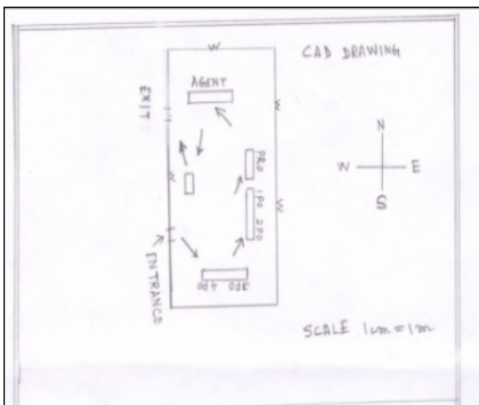

নিৰ্বাচক পঞ্জীয়ন বিষয়াৰ স্বাক্ষৰ

Nazri Naksha

Google Map View

Polling Station Building Front View

ভোটগ্ৰহন কেন্দ্ৰৰ সন্মুখৰ দৃশ্য

Cad View

Key MAP View

1 নাম : কুশল ৰাজবংশী পিতাৰ নাম: কনক ৰাজবংশী ঘৰ নং : 50 বয়স : 22 লিঙ্গ : পুৰুষ	HPS0549501 ফটো উপলব্ধ	2 নাম : ৰাহুল নাথ পিতাৰ নাম: নৃপেন নাথ ঘৰ নং : 83 বয়স : 25 লিঙ্গ : পুৰুষ	HPS0458257 ফটো উপলব্ধ	3 নাম : অমৰজ্যোতি বৰুৱা পিতাৰ নাম: বেকুন্ঠ কুমাৰ ঘৰ নং : 108 বয়স : 26 লিঙ্গ : পুৰুষ	HPS0458471 ফটো উপলব্ধ
4 নাম : উপাসনা কাকতি পিতাৰ নাম: লক্ষী কান্ত কাকতি ঘৰ নং : 111 বয়স : 22 লিঙ্গ : মহিলা	SHW0021626 ফটো উপলব্ধ	S 5 নাম : মিনাজুল আকী পিতাৰ নাম: বুস্তম আলী বুস্তম আলী ঘৰ নং : 120 বয়স : 26 লিঙ্গ : পুৰুষ	HPS0397000 ফটো উপলব্ধ	6 নাম : প্ৰজ্ঞান চহৰীয়া মাতৃৰ নাম: জোনাকী চহৰীয়া ঘৰ নং : 121 বয়স : 21 লিঙ্গ : পুৰুষ	SHW0021592 ফটো উপলব্ধ
7 নাম : হেমচন্দ্ৰ কলিতা পিতাৰ নাম: অনন্ত কলিতা ঘৰ নং : 185 বয়স : 72 লিঙ্গ : পুৰুষ	HPS8540087 ফটো উপলব্ধ	8 নাম : সোনেশুৰী কলিতা স্বামীৰ নাম: হেমচন্দ্ৰ কলিতা ঘৰ নং : 67 বয়স : 67 লিঙ্গ : মহিলা	HPS8540098 ফটো উপলব্ধ	S 9 নাম : ভবানী কলিতা পিতাৰ নাম: হেমচন্দ্ৰ কলিতা ঘৰ নং : 89 বয়স : 89 লিঙ্গ : মহিলা	HPS8540112 ফটো উপলব্ধ
10 নাম : দিম্প কলিতা পিতাৰ নাম: হেমচন্দ্ৰ কলিতা ঘৰ নং : 185 বয়স : 37 লিঙ্গ : পুৰুষ	HPS8540123 ফটো উপলব্ধ	11 নাম : শশীন্দ্ৰ কলিতা পিতাৰ নাম: মইনা কলিতা ঘৰ নং : 150 বয়স : 70 লিঙ্গ : পুৰুষ	HPS8540134 ফটো উপলব্ধ	12 নাম : সবিতা কলিতা স্বামীৰ নাম: শশীন্দ্ৰ কলিতা ঘৰ নং : 150 বয়স : 58 লিঙ্গ : মহিলা	HPS8540145 ফটো উপলব্ধ
S 13 নাম : পূৰ্বী কলিতা পিতাৰ নাম: শশীন্দ্ৰ কলিতা ঘৰ নং : 150 বয়স : 84 লিঙ্গ : মহিলা	HPS8540178 ফটো উপলব্ধ	14 নাম : দিপাংকৰ কলিতা পিতাৰ নাম: শশীন্দ্ৰ কলিতা ঘৰ নং : 150 বয়স : 32 লিঙ্গ : পুৰুষ	HPS8540189 ফটো উপলব্ধ	15 নাম : জুৰি চহৰীয়া স্বামীৰ নাম: দিপাংকৰ কলিতা ঘৰ নং : 150 বয়স : 30 লিঙ্গ : মহিলা	SHW0081679 ফটো উপলব্ধ
16 নাম : নগেন্দ্ৰ কলিতা পিতাৰ নাম: মইনা কলিতা ঘৰ নং : 151 বয়স : 70 লিঙ্গ : পুৰুষ	HPS8540190 ফটো উপলব্ধ	17 নাম : কুঞ্জ কলিতা স্বামীৰ নাম: নগেন্দ্ৰ কলিতা ঘৰ নং : 151 বয়স : 64 লিঙ্গ : মহিলা	HPS8540203 ফটো উপলব্ধ	# 18 নাম : ৰমী কলিতা স্বামীৰ নাম: দিলীপ হাজৰিকা ঘৰ নং : 285 বয়স : 39 লিঙ্গ : মহিলা	HPS8540214 ফটো উপলব্ধ
19 নাম : বিজয় কলিতা পিতাৰ নাম: নগেন্দ্ৰ কলিতা ঘৰ নং : 152 বয়স : 38 লিঙ্গ : পুৰুষ	HPS8540225 ফটো উপলব্ধ	20 নাম : মোহন কলিতা পিতাৰ নাম: নগেন্দ্ৰ কলিতা ঘৰ নং : 152 বয়স : 34 লিঙ্গ : পুৰুষ	HPS8540236 ফটো উপলব্ধ	21 নাম : অময়া কলিতা স্বামীৰ নাম: ৰংনাথ কলিতা ঘৰ নং : 152 বয়স : 80 লিঙ্গ : মহিলা	HPS8540269 ফটো উপলব্ধ
22 নাম : লংকেশ্বৰ কলিতা পিতাৰ নাম: ৰংনাথ কলিতা ঘৰ নং : 152 বয়স : 55 লিঙ্গ : পুৰুষ	HPS8540247 ফটো উপলব্ধ	23 নাম : বৰদা কলিতা স্বামীৰ নাম: লংকেশ্বৰ কলিতা ঘৰ নং : 152 বয়স : 45 লিঙ্গ : মহিলা	HPS8540258 ফটো উপলব্ধ	24 নাম : ধৰ্মেন্দ্ৰ কলিতা পিতাৰ নাম: লংকেশ্বৰ কলিতা ঘৰ নং : 152 বয়স : 27 লিঙ্গ : পুৰুষ	HPS0038869 ফটো উপলব্ধ
25 নাম : ভাস্কৰ কলিতা পিতাৰ নাম: লংকেশ্বৰ কলিতা ঘৰ নং : 152 বয়স : 26 লিঙ্গ : পুৰুষ	HPS0305003 ফটো উপলব্ধ	26 নাম : বৰষা কলিতা পিতাৰ নাম: লংকেশ্বৰ কলিতা ঘৰ নং : 152 বয়স : 25 লিঙ্গ : মহিলা	HPS0431122 ফটো উপলব্ধ	27 নাম : মিনাক্ষী ডেকা স্বামীৰ নাম: ভাস্কৰ কলিতা ঘৰ নং : 152 বয়স : 22 লিঙ্গ : মহিলা	SHW0079251 ফটো উপলব্ধ
28 নাম : লাৰণ্য বিশ্বাসী স্বামীৰ নাম: দয়্যৰাম কলিতা ঘৰ নং : 153 বয়স : 63 লিঙ্গ : মহিলা	HPS8540281 ফটো উপলব্ধ	29 নাম : দয়্যৰাম কলিতা পিতাৰ নাম: মইনা কলিতা ঘৰ নং : 153 বয়স : 61 লিঙ্গ : পুৰুষ	HPS8540270 ফটো উপলব্ধ	30 নাম : হিমা কলিতা পিতাৰ নাম: দয়্যৰাম কলিতা ঘৰ নং : 153 বয়স : 30 লিঙ্গ : মহিলা	HPS8544283 ফটো উপলব্ধ