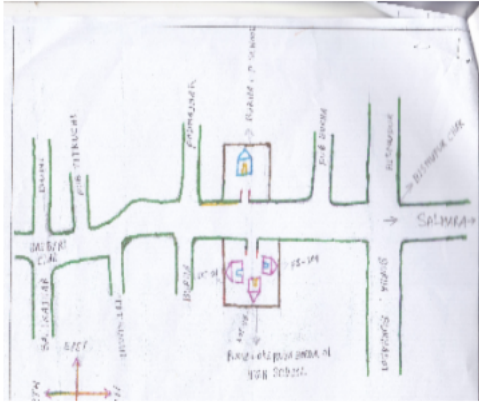

Nazri Naksha