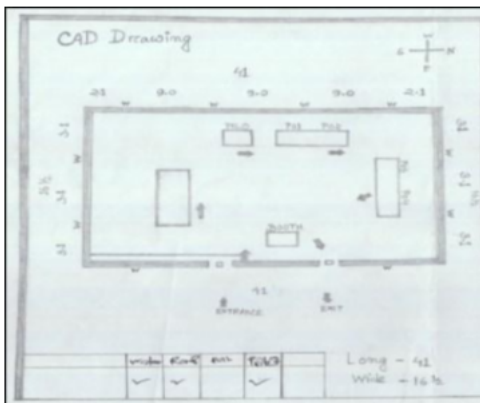

নিৰ্বাচক পঞ্জীয়ন বিষয়াৰ স্বাক্ষৰ

Nazri Naksha

Google Map View

Polling Station Building Front View

ভোটগ্ৰহন কেন্দ্ৰৰ সন্মুখৰ দৃশ্য

Cad View

Key MAP View

1 নাম : বীৰেন্দ্ৰ কলিতা পিতাৰ নাম: কামপল কলিতা ঘৰ নং : 1 বয়স : 66 লিঙ্গ : পুৰুষ	HPQ0010121 ফটো উপলব্ধ	2 নাম : দিপালী কলিতা স্বামীৰ নাম: বীৰেন্দ্ৰ কলিতা ঘৰ নং : 1 বয়স : 53 লিঙ্গ : মহিলা	HPQ0010122 ফটো উপলব্ধ	3 নাম : নয়নমণি কলিতা পিতাৰ নাম: বীৰেন্দ্ৰ কলিতা ঘৰ নং : 1 বয়স : 28 লিঙ্গ : পুৰুষ	HPQ0182063 ফটো উপলব্ধ
4 নাম : উত্তম কুমাৰ বড়ো মাতৃৰ নাম: উৰুনী বড়ো ঘৰ নং : 1 বয়স : 27 লিঙ্গ : পুৰুষ	HPQ0401349 ফটো উপলব্ধ	#2 5 নাম : উৎপল শইকীয়া পিতাৰ নাম: কৃষ্ণ কান্ত শইকীয়া ঘৰ নং : 142 ক বয়স : 23 লিঙ্গ : পুৰুষ	HPQ0575407 ফটো উপলব্ধ	#2 6 নাম : প্ৰীতিমা শইকীয়া পিতাৰ নাম: কৃষ্ণ কান্ত শইকীয়া ঘৰ নং : 142 ক বয়স : 19 লিঙ্গ : মহিলা	SHW0115840 ফটো উপলব্ধ
7 নাম : অৰুণ হাজৰিকা পিতাৰ নাম: চায়াৰাম হাজৰিকা ঘৰ নং : 2 বয়স : 63 লিঙ্গ : পুৰুষ	HPQ0010123 ফটো উপলব্ধ	8 নাম : মোহেশ্বৰী হাজৰিকা স্বামীৰ নাম: অৰুণ হাজৰিকা ঘৰ নং : 2 বয়স : 54 লিঙ্গ : মহিলা	HPQ0010124 ফটো উপলব্ধ	E 9 নাম : বিদ্যাত বিকাশ হাজৰিকা পিতাৰ নাম: অৰুণ হাজৰিকা ঘৰ নং : 2 বয়স : 38 লিঙ্গ : পুৰুষ	HPQ0010125 ফটো উপলব্ধ
10 নাম : সাৰঙ্গ পানি হাজৰিকা পিতাৰ নাম: অৰুন হাজৰিকা ঘৰ নং : 2 বয়স : 36 লিঙ্গ : পুৰুষ	HPQ0010126 ফটো উপলব্ধ	11 নাম : ধৰ্মকান্ত নাথ পিতাৰ নাম: গজেন্দ্ৰ নাথ ঘৰ নং : 3 বয়স : 64 লিঙ্গ : পুৰুষ	HPQ0010127 ফটো উপলব্ধ	12 নাম : মইনা নাথ স্বামীৰ নাম: ধৰ্মকান্ত নাথ ঘৰ নং : 3 বয়স : 54 লিঙ্গ : মহিলা	HPQ0010128 ফটো উপলব্ধ
13 নাম : লক্ষীতা নাথ পিতাৰ নাম: ধৰ্মকান্ত নাথ ঘৰ নং : 3 বয়স : 32 লিঙ্গ : মহিলা	HPQ0010129 ফটো উপলব্ধ	14 নাম : বৰ্জমনি নাথ পিতাৰ নাম: ধৰ্মকান্ত নাথ ঘৰ নং : 03 বয়স : 26 লিঙ্গ : পুৰুষ	HPQ0399626 ফটো উপলব্ধ	15 নাম : কাতিৰাম বড়ো পিতাৰ নাম: কমলা বড়ো ঘৰ নং : 4 বয়স : 43 লিঙ্গ : পুৰুষ	HPQ0010130 ফটো উপলব্ধ
16 নাম : প্ৰমিলা বড়ো স্বামীৰ নাম: কাতিৰাম বড়ো ঘৰ নং : 8 বয়স : 33 লিঙ্গ : মহিলা	HPQ0165753 ফটো উপলব্ধ	E 17 নাম : বিষ্ণু বড়ো পিতাৰ নাম: পতিৰাম বড়ো ঘৰ নং : 5 বয়স : 37 লিঙ্গ : পুৰুষ	HPQ0010131 ফটো উপলব্ধ	18 নাম : গোলাপী বড়ো স্বামীৰ নাম: বিষ্ণু বড়ো ঘৰ নং : 05 বয়স : 35 লিঙ্গ : মহিলা	HPQ0611343 ফটো উপলব্ধ
19 নাম : উৰুনী বড়ো স্বামীৰ নাম: জয়ৰাম বড়ো ঘৰ নং : 6 বয়স : 50 লিঙ্গ : মহিলা	HPQ0010132 ফটো উপলব্ধ	E 20 নাম : বাৰ্জেন বড়ো পিতাৰ নাম: হৰিৰাম ঘৰ নং : 9 বয়স : 51 লিঙ্গ : পুৰুষ	HPQ0010133 ফটো উপলব্ধ	21 নাম : ৰপাস্তী বড়ো স্বামীৰ নাম: বাৰ্জেন বড়ো ঘৰ নং : 9 বয়স : 45 লিঙ্গ : মহিলা	HPQ0010134 ফটো উপলব্ধ
22 নাম : মৰমী বড়ো মাতৃৰ নাম: ৰূপস্বতী বড়ো ঘৰ নং : 7 বয়স : 27 লিঙ্গ : মহিলা	HPQ0373837 ফটো উপলব্ধ	23 নাম : হৰিৰাম বড়ো পিতাৰ নাম: এওজা বড়ো ঘৰ নং : 8 বয়স : 76 লিঙ্গ : পুৰুষ	HPQ0010135 ফটো উপলব্ধ	24 নাম : সতৰাম কলিতা পিতাৰ নাম: চেয়াৰাম কলিতা ঘৰ নং : 9 বয়স : 72 লিঙ্গ : পুৰুষ	HPQ0010136 ফটো উপলব্ধ
25 নাম : হেমপ্ৰভা কলিতা স্বামীৰ নাম: সতৰাম ঘৰ নং : 9 বয়স : 61 লিঙ্গ : মহিলা	HPQ0010137 ফটো উপলব্ধ	S 26 নাম : বিনীতা কলিতা পিতাৰ নাম: সতৰাম কলিতা ঘৰ নং : 9 বয়স : 38 লিঙ্গ : মহিলা	HPQ0010138 ফটো উপলব্ধ	27 নাম : অনামিকা কলিতা পিতাৰ নাম: সতৰাম কলিতা ঘৰ নং : 9 বয়স : 32 লিঙ্গ : মহিলা	HPQ0010139 ফটো উপলব্ধ
28 নাম : ববিতা কলিতা পিতাৰ নাম: সতৰাম কলিতা ঘৰ নং : 9 বয়স : 31 লিঙ্গ : মহিলা	HPQ1742707 ফটো উপলব্ধ	29 নাম : ডলিমা কলিতা পিতাৰ নাম: সতৰাম কলিতা ঘৰ নং : 9 বয়স : 29 লিঙ্গ : মহিলা	HPQ0317206 ফটো উপলব্ধ	30 নাম : হিৰকজ্যোতি কলিতা পিতাৰ নাম: সতৰাম কলিতা ঘৰ নং : 9 বয়স : 23 লিঙ্গ : পুৰুষ	HPQ0519868 ফটো উপলব্ধ