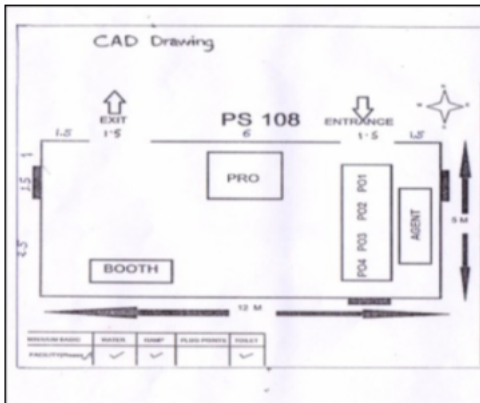

নিৰ্বাচক পঞ্জীয়ন বিষয়াৰ স্বাক্ষৰ

Nazri Naksha

Google Map View

Polling Station Building Front View

ভোটগ্ৰহন কেন্দ্ৰৰ সন্মুখৰ দৃশ্য

Cad View

Key MAP View

1 নাম : আয়েছা খাতুন স্বামীৰ নাম : আব্দুল কৰিম ঘৰ নং : 1 বয়স : 64 লিঙ্গ : মহিলা	HPS8940189 ফটো উপলব্ধ	2 নাম : আব্দুল মজিদ আলী পিতাৰ নাম : আব্দুল কৰিম ঘৰ নং : 1 বয়স : 41 লিঙ্গ : পুৰুষ	HPS8940190 ফটো উপলব্ধ	3 নাম : আব্দুল বাচেত পিতাৰ নাম : আব্দুল কৰিম ঘৰ নং : 1 বয়স : 37 লিঙ্গ : পুৰুষ	HPS8940203 ফটো উপলব্ধ
4 নাম : বুমা বেগম স্বামীৰ নাম : আব্দুল বচেত ঘৰ নং : 1 বয়স : 35 লিঙ্গ : মহিলা	HPS0552273 ফটো উপলব্ধ	5 নাম : জুনমা বেগম স্বামীৰ নাম : আব্দুল মজিদ ঘৰ নং : 1 বয়স : 34 লিঙ্গ : মহিলা	HPS8940214 ফটো উপলব্ধ	6 নাম : ছিৰাজুদ্দিন আহমেদ পিতাৰ নাম : আচৰাফ আলি ঘৰ নং : 2 বয়স : 59 লিঙ্গ : পুৰুষ	HPS8940236 ফটো উপলব্ধ
7 নাম : বেণু বেগম স্বামীৰ নাম : ছিৰাজুদ্দিন আহমেদ ঘৰ নং : 2 বয়স : 49 লিঙ্গ : মহিলা	HPS8940247 ফটো উপলব্ধ	8 নাম : চহিদুল আলি পিতাৰ নাম : চিৰাজ আলি ঘৰ নং : 2 বয়স : 32 লিঙ্গ : পুৰুষ	HPS8940225 ফটো উপলব্ধ	9 নাম : বিজুল আলী পিতাৰ নাম : চিৰাজুদ্দিন আহমেদ ঘৰ নং : 2 বয়স : 30 লিঙ্গ : পুৰুষ	HPS0377820 ফটো উপলব্ধ
10 নাম : জৰিমা বেগম স্বামীৰ নাম : চহিদুল আলী ঘৰ নং : 2 বয়স : 26 লিঙ্গ : মহিলা	HPS0307702 ফটো উপলব্ধ	11 নাম : হবিবৰু বহমান পিতাৰ নাম : মনিৰুদ্দিন আলি ঘৰ নং : 3 বয়স : 48 লিঙ্গ : পুৰুষ	HPS8940281 ফটো উপলব্ধ	12 নাম : চানোবাৰা বিবি স্বামীৰ নাম : হবিবৰু বহমান ঘৰ নং : 3 বয়স : 44 লিঙ্গ : মহিলা	HPS8940292 ফটো উপলব্ধ
13 নাম : চামিদুল আলী পিতাৰ নাম : হবিবৰু বহমান ঘৰ নং : 3 বয়স : 26 লিঙ্গ : পুৰুষ	HPS0240382 ফটো উপলব্ধ	14 নাম : ইদুল হক পিতাৰ নাম : হবিবৰু বহমান ঘৰ নং : 3 বয়স : 22 লিঙ্গ : পুৰুষ	HPS0592824 ফটো উপলব্ধ	15 নাম : ফুলমহম্মদ আলি পিতাৰ নাম : বঙাল আলী ঘৰ নং : 3 বয়স : 49 লিঙ্গ : পুৰুষ	HPS8940316 ফটো উপলব্ধ
16 নাম : চাহিজান বেগম স্বামীৰ নাম : ফুলমহম্মদ আলি ঘৰ নং : 3 বয়স : 44 লিঙ্গ : মহিলা	HPS8940327 ফটো উপলব্ধ	17 নাম : নবাব আলি পিতাৰ নাম : কৰিমল আলি ঘৰ নং : 8 বয়স : 81 লিঙ্গ : পুৰুষ	HPS8940338 ফটো উপলব্ধ	18 নাম : হাৰিমা বিবি স্বামীৰ নাম : নবাব আলি ঘৰ নং : 8 বয়স : 64 লিঙ্গ : মহিলা	HPS8940349 ফটো উপলব্ধ
19 নাম : আব্দুল মতিন পিতাৰ নাম : মোজামিল হক ঘৰ নং : 5 বয়স : 22 লিঙ্গ : পুৰুষ	SHW0050682 ফটো উপলব্ধ	20 নাম : মোজামিল হক পিতাৰ নাম : হৰমত আলি ঘৰ নং : 5 বয়স : 53 লিঙ্গ : পুৰুষ	HPS8940383 ফটো উপলব্ধ	21 নাম : মেৰিনা আখট্টাৰ স্বামীৰ নাম : মোজামিল হক ঘৰ নং : 5 বয়স : 44 লিঙ্গ : মহিলা	HPS8940394 ফটো উপলব্ধ
22 নাম : আনোৱাৰ হুছেইন পিতাৰ নাম : হৰমত ঘৰ নং : 6 বয়স : 61 লিঙ্গ : পুৰুষ	HPS8940407 ফটো উপলব্ধ	23 নাম : লিলিমা বেগম স্বামীৰ নাম : আনোৱাৰ হুছেইন ঘৰ নং : 6 বয়স : 49 লিঙ্গ : মহিলা	HPS8940418 ফটো উপলব্ধ	24 নাম : মিজুমা বেগম পিতাৰ নাম : আনোৱাৰ হুছেইন ঘৰ নং : 6 বয়স : 39 লিঙ্গ : মহিলা	HPS0469395 ফটো উপলব্ধ
25 নাম : মিন্টুল হক পিতাৰ নাম : আনোৱাৰ হুছেইন ঘৰ নং : 6 বয়স : 33 লিঙ্গ : পুৰুষ	HPS8940429 ফটো উপলব্ধ	26 নাম : প্ৰতিস্মা বেগম স্বামীৰ নাম : মিন্টুল হক ঘৰ নং : 6 বয়স : 24 লিঙ্গ : মহিলা	HPS0571729 ফটো উপলব্ধ	27 নাম : ছৈয়দ আলি পিতাৰ নাম : ছাহাদত আলি ঘৰ নং : 9 বয়স : 74 লিঙ্গ : পুৰুষ	HPS8940430 ফটো উপলব্ধ
28 নাম : ফাতেমা বিবি স্বামীৰ নাম : ছৈয়দ আলি ঘৰ নং : 9 বয়স : 55 লিঙ্গ : মহিলা	HPS8940441 ফটো উপলব্ধ	29 নাম : ছাইফুদ্দিন আলি পিতাৰ নাম : ছৈয়দ আলি ঘৰ নং : 9 বয়স : 41 লিঙ্গ : পুৰুষ	HPS8940452 ফটো উপলব্ধ	30 নাম : চানোবাৰা হুছেইন পিতাৰ নাম : ছৈয়দ আলি ঘৰ নং : 9 বয়স : 37 লিঙ্গ : পুৰুষ	HPS8940463 ফটো উপলব্ধ