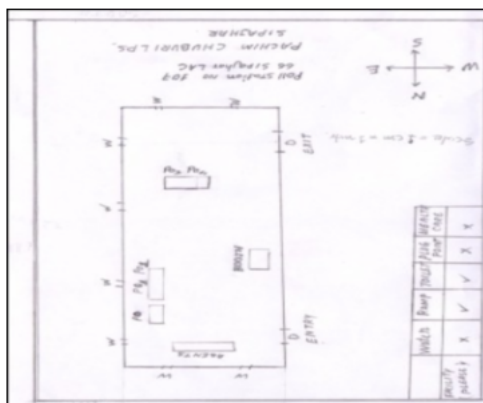

নিৰ্বাচক পঞ্জীয়ন বিষয়াৰ স্বাক্ষৰ

Nazri Naksha

Google Map View

Polling Station Building Front View

ভোটগ্ৰহন কেন্দ্ৰৰ সন্মুখৰ দৃশ্য

Cad View

Key MAP View

| | | | | | |
|---|--------------------------|--|--------------------------|---|--------------------------|
| 1 নাম : তুপৰী নাথ স্বামীৰ নাম: কবিন নাথ ঘৰ নং : 1 বয়স : 59 লিঙ্গ : মহিলা | HPS8934563 ফটো উপলব্ধ | 2 নাম : ৰঞ্জিত নাথ পিতাৰ নাম: কবিন নাথ ঘৰ নং : 1 বয়স : 46 লিঙ্গ : পুৰুষ | HPS8934585 ফটো উপলব্ধ | 3 নাম : মনিকা নাথ স্বামীৰ নাম: ৰঞ্জিত নাথ ঘৰ নং : 1 বয়স : 40 লিঙ্গ : মহিলা | HPS8934596 ফটো উপলব্ধ |
| 4 নাম : ধনদা নাথ পিতাৰ নাম: ৰঞ্জিত নাথ ঘৰ নং : 1 বয়স : 23 লিঙ্গ : মহিলা | HPS0586883 ফটো উপলব্ধ | 5 নাম : মহেশ্বৰ নাথ পিতাৰ নাম: পৰশুৰাম নাথ ঘৰ নং : 2 বয়স : 44 লিঙ্গ : পুৰুষ | HPS8934610 ফটো উপলব্ধ | 6 নাম : মিৰা নাথ স্বামীৰ নাম: মহেশ্বৰ নাথ ঘৰ নং : 2 বয়স : 39 লিঙ্গ : মহিলা | HPS8934621 ফটো উপলব্ধ |
| 7 নাম : বিনীতা নাথ পিতাৰ নাম: মহেশ্বৰ নাথ ঘৰ নং : 02 বয়স : 27 লিঙ্গ : মহিলা | HPS0177279 ফটো উপলব্ধ | 8 নাম : বিজুল আলী পিতাৰ নাম: ছিৰাজ আলী ঘৰ নং : 2 বয়স : 27 লিঙ্গ : পুৰুষ | HPS0212597 ফটো উপলব্ধ | 9 নাম : প্ৰাঞ্জল নাথ পিতাৰ নাম: মহেশ্বৰ নাথ ঘৰ নং : 2 বয়স : 24 লিঙ্গ : পুৰুষ | HPS2060044 ফটো উপলব্ধ |
| 10 নাম : ধনেশ্বৰ নাথ মাতৃৰ নাম: সোনেশ্বৰী নাথ ঘৰ নং : 2 ক বয়স : 57 লিঙ্গ : পুৰুষ | HPS0467449 ফটো উপলব্ধ | 11 নাম : সৰলা নাথ স্বামীৰ নাম: ধনেশ্বৰ নাথ ঘৰ নং : 2 ক বয়স : 49 লিঙ্গ : মহিলা | HPS0467472 ফটো উপলব্ধ | 12 নাম : জয়শ্ৰী নাথ পিতাৰ নাম: ধনেশ্বৰ নাথ ঘৰ নং : 2 ক বয়স : 27 লিঙ্গ : মহিলা | HPS0466482 ফটো উপলব্ধ |
| 13 নাম : ধীৰাজ নাথ পিতাৰ নাম: ধনেশ্বৰ নাথ ঘৰ নং : 2 ক বয়স : 26 লিঙ্গ : পুৰুষ | HPS0466441 ফটো উপলব্ধ | 14 নাম : পবেন নাথ পিতাৰ নাম: ৰাতিৰাম নাথ ঘৰ নং : 3 বয়স : 49 লিঙ্গ : পুৰুষ | HPS8934632 ফটো উপলব্ধ | 15 নাম : মিন নাথ স্বামীৰ নাম: পবেন নাথ ঘৰ নং : 3 বয়স : 47 লিঙ্গ : মহিলা | HPS8934643 ফটো উপলব্ধ |
| 16 নাম : দিগন্ত নাথ পিতাৰ নাম: ৰাতিৰাম নাথ ঘৰ নং : 3 বয়স : 44 লিঙ্গ : পুৰুষ | HPS8934676 ফটো উপলব্ধ | 17 নাম : উপেন নাথ পিতাৰ নাম: ৰাতিৰাম নাথ ঘৰ নং : 3 বয়স : 44 লিঙ্গ : পুৰুষ | HPS8934654 ফটো উপলব্ধ | 18 নাম : বিনীতা নাথ স্বামীৰ নাম: উপেন নাথ ঘৰ নং : 3 বয়স : 42 লিঙ্গ : মহিলা | HPS8934665 ফটো উপলব্ধ |
| 19 নাম : মামনি নাথ স্বামীৰ নাম: দিগন্ত নাথ ঘৰ নং : 3 বয়স : 30 লিঙ্গ : মহিলা | HPS0231738 ফটো উপলব্ধ | 20 নাম : শংকৰ নাথ পিতাৰ নাম: পবেন নাথ ঘৰ নং : 3 বয়স : 29 লিঙ্গ : পুৰুষ | HPS2019672 ফটো উপলব্ধ | 21 নাম : ৰমেন নাথ পিতাৰ নাম: পবেন নাথ ঘৰ নং : 3 বয়স : 27 লিঙ্গ : পুৰুষ | HPS0307611 ফটো উপলব্ধ |
| 22 নাম : বৰ্ণালী নাথ পিতাৰ নাম: পবেন নাথ ঘৰ নং : 3 বয়স : 25 লিঙ্গ : মহিলা | HPS0261784 ফটো উপলব্ধ | 23 নাম : শ্ৰী ডলি নাথ পিতাৰ নাম: উপেন নাথ ঘৰ নং : 3 বয়স : 25 লিঙ্গ : মহিলা | HPS0455204 ফটো উপলব্ধ | 24 নাম : পম্পী নাথ পিতাৰ নাম: ৰমেন নাথ ঘৰ নং : 3 বয়স : 25 লিঙ্গ : মহিলা | HPS0455253 ফটো উপলব্ধ |
| 25 নাম : বিংকু মনি নাথ পিতাৰ নাম: উপেন নাথ ঘৰ নং : 03 বয়স : 19 লিঙ্গ : পুৰুষ | SHW0084814 ফটো উপলব্ধ | 26 নাম : পিংকী নাথ পিতাৰ নাম: উপেন নাথ ঘৰ নং : 03 বয়স : 19 লিঙ্গ : মহিলা | SHW0085530 ফটো উপলব্ধ | 27 নাম : অপতী নাথ স্বামীৰ নাম: বংশীধৰ নাথ ঘৰ নং : 8 বয়স : 60 লিঙ্গ : মহিলা | HPS8934698 ফটো উপলব্ধ |
| 28 নাম : দিপক নাথ পিতাৰ নাম: বংশীধৰ নাথ ঘৰ নং : 8 বয়স : 37 লিঙ্গ : পুৰুষ | HPS8934701 ফটো উপলব্ধ | 29 নাম : অচুত নাথ পিতাৰ নাম: বংশীধৰ নাথ ঘৰ নং : 8 বয়স : 33 লিঙ্গ : পুৰুষ | HPS8934712 ফটো উপলব্ধ | 30 নাম : চন্দনা নাথ পিতাৰ নাম: দীপক নাথ ঘৰ নং : 8 বয়স : 31 লিঙ্গ : মহিলা | HPS0279406 ফটো উপলব্ধ |