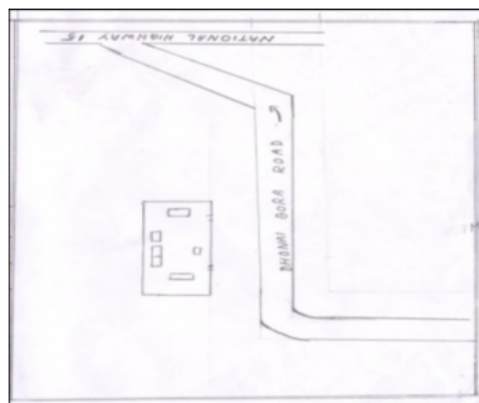

নিৰ্বাচক পঞ্জীয়ন বিষয়াৰ স্বাক্ষৰ

Nazri Naksha

Google Map View

Polling Station Building Front View

ভোটগ্ৰহন কেন্দ্ৰৰ সন্মুখৰ দৃশ্য

Cad View

Key MAP View

| | | | | | |
|---|--------------------------|--|--------------------------|---|--------------------------|
| 1 নাম : তুপৰী নাথ স্বামীৰ নাম: কবিন নাথ ঘৰ নং : 1 বয়স : 59 লিঙ্গ : মহিলা | HPS8934563 ফটো উপলব্ধ | 2 নাম : ৰঞ্জিত নাথ পিতাৰ নাম: কবিন নাথ ঘৰ নং : 1 বয়স : 46 লিঙ্গ : পুৰুষ | HPS8934585 ফটো উপলব্ধ | 3 নাম : মনিকা নাথ স্বামীৰ নাম: ৰঞ্জিত নাথ ঘৰ নং : 1 বয়স : 40 লিঙ্গ : মহিলা | HPS8934596 ফটো উপলব্ধ |
| 4 নাম : ধনদা নাথ পিতাৰ নাম: ৰঞ্জিত নাথ ঘৰ নং : 1 বয়স : 23 লিঙ্গ : মহিলা | HPS0586883 ফটো উপলব্ধ | 5 নাম : মহেশ্বৰ নাথ পিতাৰ নাম: পৰশুৰাম নাথ ঘৰ নং : 2 বয়স : 44 লিঙ্গ : পুৰুষ | HPS8934610 ফটো উপলব্ধ | 6 নাম : মিৰা নাথ স্বামীৰ নাম: মহেশ্বৰ নাথ ঘৰ নং : 2 বয়স : 39 লিঙ্গ : মহিলা | HPS8934621 ফটো উপলব্ধ |
| 7 নাম : বিনীতা নাথ পিতাৰ নাম: মহেশ্বৰ নাথ ঘৰ নং : 02 বয়স : 27 লিঙ্গ : মহিলা | HPS0177279 ফটো উপলব্ধ | 8 নাম : বিজুল আলী পিতাৰ নাম: ছিৰাজ আলী ঘৰ নং : 2 বয়স : 27 লিঙ্গ : পুৰুষ | HPS0212597 ফটো উপলব্ধ | 9 নাম : প্ৰাঞ্জল নাথ পিতাৰ নাম: মহেশ্বৰ নাথ ঘৰ নং : 2 বয়স : 24 লিঙ্গ : পুৰুষ | HPS2060044 ফটো উপলব্ধ |
| 10 নাম : ধনেশ্বৰ নাথ মাতৃৰ নাম: সোনেশ্বৰী নাথ ঘৰ নং : 2 ক বয়স : 57 লিঙ্গ : পুৰুষ | HPS0467449 ফটো উপলব্ধ | 11 নাম : সৰলা নাথ স্বামীৰ নাম: ধনেশ্বৰ নাথ ঘৰ নং : 2 ক বয়স : 49 লিঙ্গ : মহিলা | HPS0467472 ফটো উপলব্ধ | 12 নাম : জয়শ্ৰী নাথ পিতাৰ নাম: ধনেশ্বৰ নাথ ঘৰ নং : 2 ক বয়স : 27 লিঙ্গ : মহিলা | HPS0466482 ফটো উপলব্ধ |
| 13 নাম : ধীৰাজ নাথ পিতাৰ নাম: ধনেশ্বৰ নাথ ঘৰ নং : 2 ক বয়স : 26 লিঙ্গ : পুৰুষ | HPS0466441 ফটো উপলব্ধ | 14 নাম : পবেন নাথ পিতাৰ নাম: ৰাতিৰাম নাথ ঘৰ নং : 3 বয়স : 49 লিঙ্গ : পুৰুষ | HPS8934632 ফটো উপলব্ধ | 15 নাম : মিন নাথ স্বামীৰ নাম: পবেন নাথ ঘৰ নং : 3 বয়স : 47 লিঙ্গ : মহিলা | HPS8934643 ফটো উপলব্ধ |
| 16 নাম : দিগন্ত নাথ পিতাৰ নাম: ৰাতিৰাম নাথ ঘৰ নং : 3 বয়স : 44 লিঙ্গ : পুৰুষ | HPS8934676 ফটো উপলব্ধ | 17 নাম : উপেন নাথ পিতাৰ নাম: ৰাতিৰাম নাথ ঘৰ নং : 3 বয়স : 44 লিঙ্গ : পুৰুষ | HPS8934654 ফটো উপলব্ধ | 18 নাম : বিনীতা নাথ স্বামীৰ নাম: উপেন নাথ ঘৰ নং : 3 বয়স : 42 লিঙ্গ : মহিলা | HPS8934665 ফটো উপলব্ধ |
| 19 নাম : মামনি নাথ স্বামীৰ নাম: দিগন্ত নাথ ঘৰ নং : 3 বয়স : 30 লিঙ্গ : মহিলা | HPS0231738 ফটো উপলব্ধ | 20 নাম : শংকৰ নাথ পিতাৰ নাম: পবেন নাথ ঘৰ নং : 3 বয়স : 29 লিঙ্গ : পুৰুষ | HPS2019672 ফটো উপলব্ধ | 21 নাম : ৰমেন নাথ পিতাৰ নাম: পবেন নাথ ঘৰ নং : 3 বয়স : 27 লিঙ্গ : পুৰুষ | HPS0307611 ফটো উপলব্ধ |
| 22 নাম : বৰ্ণালী নাথ পিতাৰ নাম: পবেন নাথ ঘৰ নং : 3 বয়স : 25 লিঙ্গ : মহিলা | HPS0261784 ফটো উপলব্ধ | 23 নাম : শ্ৰী ডলি নাথ পিতাৰ নাম: উপেন নাথ ঘৰ নং : 3 বয়স : 25 লিঙ্গ : মহিলা | HPS0455204 ফটো উপলব্ধ | 24 নাম : পম্পী নাথ পিতাৰ নাম: ৰমেন নাথ ঘৰ নং : 3 বয়স : 25 লিঙ্গ : মহিলা | HPS0455253 ফটো উপলব্ধ |
| 25 নাম : বিংকু মনি নাথ পিতাৰ নাম: উপেন নাথ ঘৰ নং : 03 বয়স : 19 লিঙ্গ : পুৰুষ | SHW0084814 ফটো উপলব্ধ | 26 নাম : পিংকী নাথ পিতাৰ নাম: উপেন নাথ ঘৰ নং : 03 বয়স : 19 লিঙ্গ : মহিলা | SHW0085530 ফটো উপলব্ধ | 27 নাম : অপতী নাথ স্বামীৰ নাম: বংশীধৰ নাথ ঘৰ নং : 8 বয়স : 60 লিঙ্গ : মহিলা | HPS8934698 ফটো উপলব্ধ |
| 28 নাম : দিপক নাথ পিতাৰ নাম: বংশীধৰ নাথ ঘৰ নং : 8 বয়স : 37 লিঙ্গ : পুৰুষ | HPS8934701 ফটো উপলব্ধ | 29 নাম : অচুত নাথ পিতাৰ নাম: বংশীধৰ নাথ ঘৰ নং : 8 বয়স : 33 লিঙ্গ : পুৰুষ | HPS8934712 ফটো উপলব্ধ | 30 নাম : চন্দনা নাথ পিতাৰ নাম: দীপক নাথ ঘৰ নং : 8 বয়স : 31 লিঙ্গ : মহিলা | HPS0279406 ফটো উপলব্ধ |