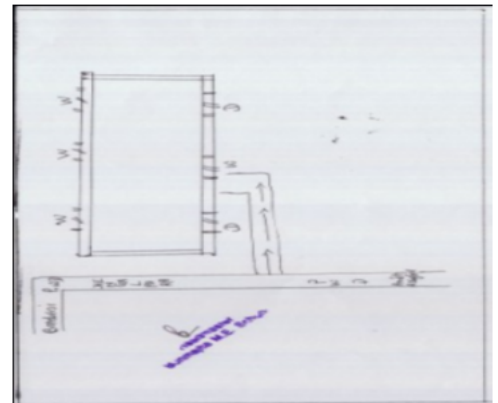

নিৰ্বাচক পঞ্জীয়ন বিষয়াৰ স্বাক্ষৰ

Nazri Naksha

Google Map View

Polling Station Building Front View

ভোটগ্ৰহন কেন্দ্ৰৰ সন্মুখৰ দৃশ্য

Cad View

Key MAP View

1 নাম : মনোজ শৰ্মা পিতাৰ নাম: ববীন্দ্র শৰ্মা ঘৰ নং : 1 বয়স : 24 লিঙ্গ : পুৰুষ	HPS0525774 ফটো উপলব্ধ	S 2 নাম : পূৰ্বী শইকীয়া স্বামীৰ নাম: কেলাশ কলিতা ঘৰ নং : 9 (ক) বয়স : 30 লিঙ্গ : মহিলা	HPS6941497 ফটো উপলব্ধ	3 নাম : জিন্ট মূনি ভট্টাচাৰ্য্য পিতাৰ নাম: নীত্যানন্দ ভট্টাচাৰ্য্য ঘৰ নং : 0012 বয়স : 24 লিঙ্গ : পুৰুষ	HPS0519264 ফটো উপলব্ধ
4 নাম : বনশ্ৰী শইকীয়া পিতাৰ নাম: হিতেশ্বৰ শইকীয়া ঘৰ নং : 15 বয়স : 24 লিঙ্গ : মহিলা	SHW0062026 ফটো উপলব্ধ	5 নাম : নিৰ্মালী শৰ্মা পিতাৰ নাম: নগেন শৰ্মা ঘৰ নং : 32 বয়স : 26 লিঙ্গ : মহিলা	HPS0398867 ফটো উপলব্ধ	6 নাম : নাৰায়ণ নাথ পিতাৰ নাম: প্ৰদীপ নাথ ঘৰ নং : 88 বয়স : 51 লিঙ্গ : পুৰুষ	HPS0292193 ফটো উপলব্ধ
7 নাম : লিলিমনি নাথ স্বামীৰ নাম: নাৰায়ণ নাথ ঘৰ নং : 88 বয়স : 26 লিঙ্গ : মহিলা	HPS0292185 ফটো উপলব্ধ	8 নাম : বিহান জ্যোতি কাশ্যপ পিতাৰ নাম: নাৰায়ন নাথ ঘৰ নং : 44 বয়স : 23 লিঙ্গ : পুৰুষ	SHW0064998 ফটো উপলব্ধ	9 নাম : জয়ন্ত শইকীয়া পিতাৰ নাম: ধনেশ্বৰ শইকীয়া ঘৰ নং : 50 বয়স : 43 লিঙ্গ : পুৰুষ	HPS0547661 ফটো উপলব্ধ
10 নাম : ভাৰতী মহন্ত স্বামীৰ নাম: জয়ন্ত শইকীয়া ঘৰ নং : 50 বয়স : 39 লিঙ্গ : মহিলা	HPS0547687 ফটো উপলব্ধ	S 11 নাম : পুতলী নাথ স্বামীৰ নাম: প্ৰভাত নাথ ঘৰ নং : 58 বয়স : 52 লিঙ্গ : মহিলা	HPS6941602 ফটো উপলব্ধ	12 নাম : দিব্যজ্যোতি শৰ্মা পিতাৰ নাম: নগেন্দ্র শৰ্মা ঘৰ নং : 55 (1) বয়স : 25 লিঙ্গ : পুৰুষ	HPS0478875 ফটো উপলব্ধ
S 13 নাম : চিৰঞ্জীৱ বৰদলৈ পিতাৰ নাম: মৃগাল বৰদলৈ ঘৰ নং : 56 বয়স : 29 লিঙ্গ : পুৰুষ	HPS6941771 ফটো উপলব্ধ	14 নাম : গুঞ্জ কুমাৰ ৰাজবংশী পিতাৰ নাম: কুমুদ চন্দ্ৰ ডেকা ঘৰ নং : 59 বয়স : 23 লিঙ্গ : পুৰুষ	SHW0055038 ফটো উপলব্ধ	15 নাম : বিভা ৰাজবংশী ৰাজবংশী স্বামীৰ নাম: ৰতুল নাথ ঘৰ নং : 69 পাট বয়স : 29 লিঙ্গ : মহিলা	HPS0574384 ফটো উপলব্ধ
S 16 নাম : বৈশাখি দাস মাতৃৰ নাম: ৰেখা দাস ঘৰ নং : 82 বয়স : 31 লিঙ্গ : মহিলা	HPS6941624 ফটো উপলব্ধ	S 17 নাম : জয়ীতা দাস পিতাৰ নাম: সুভাষ চন্দ্ৰ দাস ঘৰ নং : 82 বয়স : 29 লিঙ্গ : মহিলা	HPS6941613 ফটো উপলব্ধ	18 নাম : কমলেশ্বৰী ডেকা স্বামীৰ নাম: শান্তি ডেকা ঘৰ নং : 100 বয়স : 71 লিঙ্গ : মহিলা	HPS6934572 ফটো উপলব্ধ
19 নাম : জয়মতী ডেকা পিতাৰ নাম: শয়ন ডেকা ঘৰ নং : 100 বয়স : 56 লিঙ্গ : মহিলা	HPS6934630 ফটো উপলব্ধ	20 নাম : পবিত্ৰ ডেকা পিতাৰ নাম: শান্তি ডেকা ঘৰ নং : 100 বয়স : 47 লিঙ্গ : পুৰুষ	HPS6934618 ফটো উপলব্ধ	21 নাম : লক্ষ্মীৰা শইকীয়া স্বামীৰ নাম: ভূপেন ডেকা ঘৰ নং : 100 বয়স : 43 লিঙ্গ : মহিলা	HPS0292045 ফটো উপলব্ধ
22 নাম : ভূপেন ডেকা পিতাৰ নাম: শান্তি ডেকা ঘৰ নং : 100 বয়স : 41 লিঙ্গ : পুৰুষ	HPS6934629 ফটো উপলব্ধ	23 নাম : মিনতি কাকতি স্বামীৰ নাম: পবিত্ৰ ডেকা ঘৰ নং : 100 বয়স : 38 লিঙ্গ : মহিলা	HPS0252411 ফটো উপলব্ধ	24 নাম : শৰত চন্দ্ৰ ডেকা পিতাৰ নাম: দধিৰাম ডেকা ঘৰ নং : 136 বয়স : 52 লিঙ্গ : পুৰুষ	SHW0133934 ফটো উপলব্ধ
25 নাম : চিত্ৰা ডেকা পিতাৰ নাম: দধি ডেকা ঘৰ নং : 100 বয়স : 51 লিঙ্গ : মহিলা	HPS6934709 ফটো উপলব্ধ	26 নাম : সন্মিল ডেকা পিতাৰ নাম: দধি ডেকা ঘৰ নং : 100 বয়স : 49 লিঙ্গ : পুৰুষ	HPS6934663 ফটো উপলব্ধ	27 নাম : কনকলতা ডেকা স্বামীৰ নাম: শৰত চন্দ্ৰ ডেকা ঘৰ নং : 136 বয়স : 42 লিঙ্গ : মহিলা	SHW0133942 ফটো উপলব্ধ
28 নাম : কুঞ্জ ডেকা স্বামীৰ নাম: সন্মিল ডেকা ঘৰ নং : 100 বয়স : 41 লিঙ্গ : মহিলা	HPS6934674 ফটো উপলব্ধ	29 নাম : অৰ্পনা কলিতা স্বামীৰ নাম: সন্মিল ডেকা ঘৰ নং : 100 বয়স : 37 লিঙ্গ : মহিলা	HPS0264333 ফটো উপলব্ধ	30 নাম : হিৰকজ্যোতি ডেকা পিতাৰ নাম: শৰত চন্দ্ৰ ডেকা ঘৰ নং : 136 বয়স : 21 লিঙ্গ : পুৰুষ	SHW0133959 ফটো উপলব্ধ