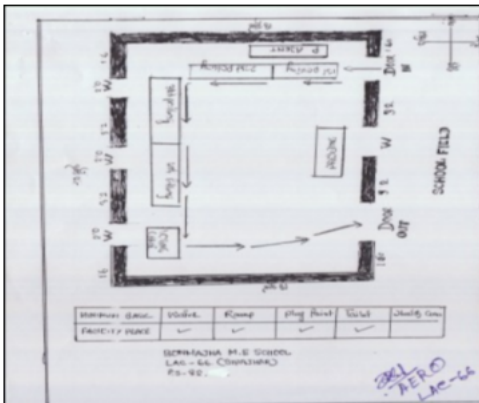

নিৰ্বাচক পঞ্জীয়ন বিষয়াৰ স্বাক্ষৰ

Nazri Naksha

Google Map View

Polling Station Building Front View

ভোটগ্ৰহন কেন্দ্ৰৰ সন্মুখৰ দৃশ্য

Cad View

Key MAP View

1 নাম : মনোজ শৰ্মা পিতাৰ নাম: ববীন্দ্র শৰ্মা ঘৰ নং : 1 বয়স : 24 লিঙ্গ : পুৰুষ	HPS0525774 ফটো উপলব্ধ	S 2 নাম : পূৰ্বী শইকীয়া স্বামীৰ নাম: কেলাশ কলিতা ঘৰ নং : 9 (ক) বয়স : 30 লিঙ্গ : মহিলা	HPS6941497 ফটো উপলব্ধ	3 নাম : জিন্ট মূনি ভট্টাচাৰ্য্য পিতাৰ নাম: নীত্যানন্দ ভট্টাচাৰ্য্য ঘৰ নং : 0012 বয়স : 24 লিঙ্গ : পুৰুষ	HPS0519264 ফটো উপলব্ধ
4 নাম : বনশ্ৰী শইকীয়া পিতাৰ নাম: হিতেশ্বৰ শইকীয়া ঘৰ নং : 15 বয়স : 24 লিঙ্গ : মহিলা	SHW0062026 ফটো উপলব্ধ	5 নাম : নিৰ্মালী শৰ্মা পিতাৰ নাম: নগেন শৰ্মা ঘৰ নং : 32 বয়স : 26 লিঙ্গ : মহিলা	HPS0398867 ফটো উপলব্ধ	6 নাম : নাৰায়ণ নাথ পিতাৰ নাম: প্ৰদীপ নাথ ঘৰ নং : 88 বয়স : 51 লিঙ্গ : পুৰুষ	HPS0292193 ফটো উপলব্ধ
7 নাম : লিলিমনি নাথ স্বামীৰ নাম: নাৰায়ণ নাথ ঘৰ নং : 88 বয়স : 26 লিঙ্গ : মহিলা	HPS0292185 ফটো উপলব্ধ	8 নাম : বিহান জ্যোতি কাশ্যপ পিতাৰ নাম: নাৰায়ন নাথ ঘৰ নং : 44 বয়স : 23 লিঙ্গ : পুৰুষ	SHW0064998 ফটো উপলব্ধ	9 নাম : জয়ন্ত শইকীয়া পিতাৰ নাম: ধনেশ্বৰ শইকীয়া ঘৰ নং : 50 বয়স : 43 লিঙ্গ : পুৰুষ	HPS0547661 ফটো উপলব্ধ
10 নাম : ভাৰতী মহন্ত স্বামীৰ নাম: জয়ন্ত শইকীয়া ঘৰ নং : 50 বয়স : 39 লিঙ্গ : মহিলা	HPS0547687 ফটো উপলব্ধ	S 11 নাম : পুতলী নাথ স্বামীৰ নাম: প্ৰভাত নাথ ঘৰ নং : 58 বয়স : 52 লিঙ্গ : মহিলা	HPS6941602 ফটো উপলব্ধ	12 নাম : দিব্যজ্যোতি শৰ্মা পিতাৰ নাম: নগেন্দ্র শৰ্মা ঘৰ নং : 55 (1) বয়স : 25 লিঙ্গ : পুৰুষ	HPS0478875 ফটো উপলব্ধ
S 13 নাম : চিৰঞ্জীৱ বৰদলৈ পিতাৰ নাম: মৃগাল বৰদলৈ ঘৰ নং : 56 বয়স : 29 লিঙ্গ : পুৰুষ	HPS6941771 ফটো উপলব্ধ	14 নাম : গুঞ্জ কুমাৰ ৰাজবংশী পিতাৰ নাম: কুমুদ চন্দ্ৰ ডেকা ঘৰ নং : 59 বয়স : 23 লিঙ্গ : পুৰুষ	SHW0055038 ফটো উপলব্ধ	15 নাম : বিভা ৰাজবংশী ৰাজবংশী স্বামীৰ নাম: ৰতুল নাথ ঘৰ নং : 69 পাট বয়স : 29 লিঙ্গ : মহিলা	HPS0574384 ফটো উপলব্ধ
S 16 নাম : বৈশাখি দাস মাতৃৰ নাম: ৰেখা দাস ঘৰ নং : 82 বয়স : 31 লিঙ্গ : মহিলা	HPS6941624 ফটো উপলব্ধ	S 17 নাম : জয়ীতা দাস পিতাৰ নাম: সুভাষ চন্দ্ৰ দাস ঘৰ নং : 82 বয়স : 29 লিঙ্গ : মহিলা	HPS6941613 ফটো উপলব্ধ	18 নাম : কমলেশ্বৰী ডেকা স্বামীৰ নাম: শান্তি ডেকা ঘৰ নং : 100 বয়স : 71 লিঙ্গ : মহিলা	HPS6934572 ফটো উপলব্ধ
19 নাম : জয়মতী ডেকা পিতাৰ নাম: শয়ন ডেকা ঘৰ নং : 100 বয়স : 56 লিঙ্গ : মহিলা	HPS6934630 ফটো উপলব্ধ	20 নাম : পবিত্ৰ ডেকা পিতাৰ নাম: শান্তি ডেকা ঘৰ নং : 100 বয়স : 47 লিঙ্গ : পুৰুষ	HPS6934618 ফটো উপলব্ধ	21 নাম : লক্ষ্মীৰা শইকীয়া স্বামীৰ নাম: ভূপেন ডেকা ঘৰ নং : 100 বয়স : 43 লিঙ্গ : মহিলা	HPS0292045 ফটো উপলব্ধ
22 নাম : ভূপেন ডেকা পিতাৰ নাম: শান্তি ডেকা ঘৰ নং : 100 বয়স : 41 লিঙ্গ : পুৰুষ	HPS6934629 ফটো উপলব্ধ	23 নাম : মিনতি কাকতি স্বামীৰ নাম: পবিত্ৰ ডেকা ঘৰ নং : 100 বয়স : 38 লিঙ্গ : মহিলা	HPS0252411 ফটো উপলব্ধ	24 নাম : শৰত চন্দ্ৰ ডেকা পিতাৰ নাম: দধিৰাম ডেকা ঘৰ নং : 136 বয়স : 52 লিঙ্গ : পুৰুষ	SHW0133934 ফটো উপলব্ধ
25 নাম : চিত্ৰা ডেকা পিতাৰ নাম: দধি ডেকা ঘৰ নং : 100 বয়স : 51 লিঙ্গ : মহিলা	HPS6934709 ফটো উপলব্ধ	26 নাম : সন্মিল ডেকা পিতাৰ নাম: দধি ডেকা ঘৰ নং : 100 বয়স : 49 লিঙ্গ : পুৰুষ	HPS6934663 ফটো উপলব্ধ	27 নাম : কনকলতা ডেকা স্বামীৰ নাম: শৰত চন্দ্ৰ ডেকা ঘৰ নং : 136 বয়স : 42 লিঙ্গ : মহিলা	SHW0133942 ফটো উপলব্ধ
28 নাম : কুঞ্জ ডেকা স্বামীৰ নাম: সন্মিল ডেকা ঘৰ নং : 100 বয়স : 41 লিঙ্গ : মহিলা	HPS6934674 ফটো উপলব্ধ	29 নাম : অৰ্পনা কলিতা স্বামীৰ নাম: সন্মিল ডেকা ঘৰ নং : 100 বয়স : 37 লিঙ্গ : মহিলা	HPS0264333 ফটো উপলব্ধ	30 নাম : হিৰকজ্যোতি ডেকা পিতাৰ নাম: শৰত চন্দ্ৰ ডেকা ঘৰ নং : 136 বয়স : 21 লিঙ্গ : পুৰুষ	SHW0133959 ফটো উপলব্ধ