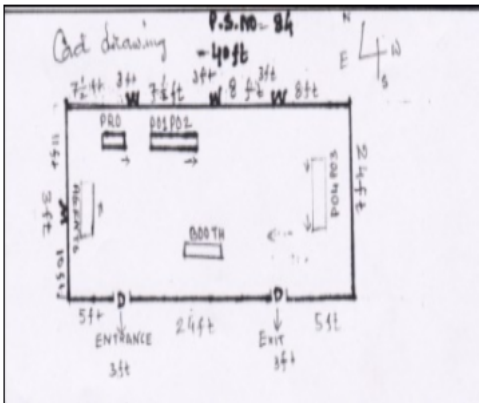

নিৰ্বাচক পঞ্জীয়ন বিষয়াৰ স্বাক্ষৰ

Nazri Naksha

Google Map View

Polling Station Building Front View

ভোটগ্ৰহন কেন্দ্ৰৰ সন্মুখৰ দৃশ্য

Cad View

Key MAP View

1 নাম : মনোমতী ডেকা স্বামীৰ নাম: খিতেশ্বৰ ডেকা ঘৰ নং : 8 বয়স : 63 লিঙ্গ : মহিলা	HPS0012221 ফটো উপলব্ধ	2 নাম : সৌৰজ্যোতি ডেকা মাতৃৰ নাম: মনোমতী ডেকা ঘৰ নং : 8 বয়স : 32 লিঙ্গ : পুৰুষ	HPS7142178 ফটো উপলব্ধ	3 নাম : টিকমণি ডেকা স্বামীৰ নাম: সৌৰজ্যোতি ডেকা ঘৰ নং : 4 বয়স : 27 লিঙ্গ : মহিলা	HPS0382630 ফটো উপলব্ধ
4 নাম : ময়ূৰী শৰ্মা স্বামীৰ নাম: প্ৰকাশ বৰদলৈ ঘৰ নং : 13 বয়স : 39 লিঙ্গ : মহিলা	HPS7141631 ফটো উপলব্ধ	5 নাম : নয়নমুনি নাথ পিতাৰ নাম: বসুন্ধৰ নাথ ঘৰ নং : 22 বয়স : 30 লিঙ্গ : পুৰুষ	HPS0217976 ফটো উপলব্ধ	6 নাম : নগেন বড়া পিতাৰ নাম: ভদেশ্বৰ বড়া ঘৰ নং : 30 বয়স : 35 লিঙ্গ : পুৰুষ	HPS7138989 ফটো উপলব্ধ
7 নাম : ভনিতা চমুৱা বড়া স্বামীৰ নাম: নগেন বড়া ঘৰ নং : 30 বয়স : 30 লিঙ্গ : মহিলা	HPS7142236 ফটো উপলব্ধ	8 নাম : টুটুমনি ডেকা পিতাৰ নাম: বুদ্ধ ডেকা ঘৰ নং : 34 বয়স : 23 লিঙ্গ : মহিলা	SHW0073650 ফটো উপলব্ধ	9 নাম : প্ৰাণজিৎ ডেকা পিতাৰ নাম: মুকুট ডেকা ঘৰ নং : 39 বয়স : 29 লিঙ্গ : পুৰুষ	HPS0107409 ফটো উপলব্ধ
10 নাম : ভনিতা শৰ্মা পিতাৰ নাম: দুৰ্গেশ্বৰ শৰ্মা ঘৰ নং : 46 বয়স : 19 লিঙ্গ : মহিলা	SHW0092130 ফটো উপলব্ধ	11 নাম : দলু মনি নাথ স্বামীৰ নাম: ৰুপমোহন নাথ ঘৰ নং : 53 বয়স : 41 লিঙ্গ : মহিলা	HPS0465930 ফটো উপলব্ধ	12 নাম : সঞ্জীৱ নাথ পিতাৰ নাম: কুমুদ নাথ ঘৰ নং : ৫৭ বয়স : 22 লিঙ্গ : পুৰুষ	HPS0582163 ফটো উপলব্ধ
13 নাম : গীতিকা নাথ পিতাৰ নাম: মতিৰাম নাথ ঘৰ নং : 71 বয়স : 21 লিঙ্গ : মহিলা	SHW0054593 ফটো উপলব্ধ	14 নাম : মাচম চহৰীয়া পিতাৰ নাম: প্ৰমোদ চহৰীয়া ঘৰ নং : 83 বয়স : 31 লিঙ্গ : মহিলা	HPS8235798 ফটো উপলব্ধ	15 নাম : শৈব্যা ৰাভা স্বামীৰ নাম: সূৰ্ণ ৰাভা ঘৰ নং : 89 বয়স : 35 লিঙ্গ : মহিলা	HPS7140967 ফটো উপলব্ধ
16 নাম : কৃষ্ণা ডেকা স্বামীৰ নাম: ৰাতুল ডেকা ঘৰ নং : 114 বয়স : 34 লিঙ্গ : মহিলা	HPS7142167 ফটো উপলব্ধ	17 নাম : মহিধৰ নাথ পিতাৰ নাম: বদতী নাথ ঘৰ নং : 188 বয়স : 59 লিঙ্গ : পুৰুষ	HPS7134578 ফটো উপলব্ধ	18 নাম : মদন নাথ পিতাৰ নাম: বদতী নাথ ঘৰ নং : 188 বয়স : 51 লিঙ্গ : পুৰুষ	HPS7134589 ফটো উপলব্ধ
19 নাম : শ্ৰেণী নাথ স্বামীৰ নাম: মহিধৰ নাথ ঘৰ নং : 188 বয়স : 49 লিঙ্গ : মহিলা	HPS7134603 ফটো উপলব্ধ	20 নাম : ধনেশ্বৰ নাথ পিতাৰ নাম: বদতী নাথ ঘৰ নং : 188 বয়স : 47 লিঙ্গ : পুৰুষ	HPS7134590 ফটো উপলব্ধ	21 নাম : কল্পনা নাথ স্বামীৰ নাম: মদন নাথ ঘৰ নং : 188 বয়স : 40 লিঙ্গ : মহিলা	HPS0193508 ফটো উপলব্ধ
22 নাম : বিনয় শইকীয়া পিতাৰ নাম: গোবিন্দ শইকীয়া ঘৰ নং : 18৫ বয়স : 50 লিঙ্গ : পুৰুষ	HPS7134636 ফটো উপলব্ধ	23 নাম : পূৰ্ণিমা শইকীয়া স্বামীৰ নাম: বিনয় শইকীয়া ঘৰ নং : 18৫ বয়স : 45 লিঙ্গ : মহিলা	HPS7134647 ফটো উপলব্ধ	24 নাম : ৰুবল শইকীয়া পিতাৰ নাম: গোবিন্দ শইকীয়া ঘৰ নং : 18৫ বয়স : 43 লিঙ্গ : পুৰুষ	HPS7134658 ফটো উপলব্ধ
25 নাম : জয়ন্ত শইকীয়া পিতাৰ নাম: গোবিন্দ শইকীয়া ঘৰ নং : 18৫ বয়স : 39 লিঙ্গ : পুৰুষ	HPS7134669 ফটো উপলব্ধ	26 নাম : ৰোহিনী বৈশ্য পিতাৰ নাম: হেমৰাম বৈশ্য ঘৰ নং : 18৬ বয়স : 59 লিঙ্গ : মহিলা	HPS7134681 ফটো উপলব্ধ	27 নাম : পদমী বৰা পিতাৰ নাম: হেমৰাম বৰা ঘৰ নং : 18৬ বয়স : 54 লিঙ্গ : মহিলা	HPS7134692 ফটো উপলব্ধ
28 নাম : তিলেশ্বৰী বৰা স্বামীৰ নাম: হেমৰাম বৰা ঘৰ নং : 18৬ বয়স : 52 লিঙ্গ : মহিলা	HPS7134705 ফটো উপলব্ধ	29 নাম : গজেন বৰা পিতাৰ নাম: হেমৰাম বৰা ঘৰ নং : 18৬ বয়স : 49 লিঙ্গ : পুৰুষ	HPS7134716 ফটো উপলব্ধ	30 নাম : শ্ৰী দুৰ্গ বৰা পিতাৰ নাম: হেমৰাম বৰা ঘৰ নং : 18৬ বয়স : 46 লিঙ্গ : পুৰুষ	HPS7134727 ফটো উপলব্ধ