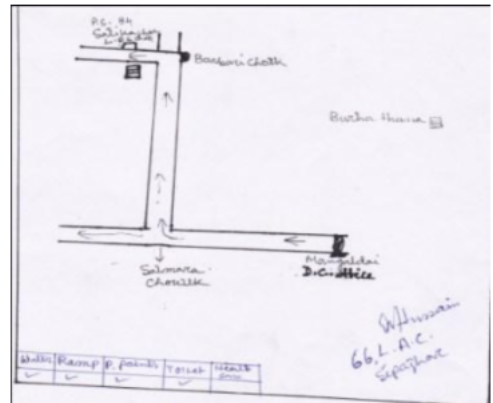

নিৰ্বাচক পঞ্জীয়ন বিষয়াৰ স্বাক্ষৰ

Nazri Naksha

Google Map View

Polling Station Building Front View

ভোটগ্ৰহন কেন্দ্ৰৰ সন্মুখৰ দৃশ্য

Cad View

Key MAP View

1 নাম : মনোমতী ডেকা স্বামীৰ নাম: খিতেশ্বৰ ডেকা ঘৰ নং : 8 বয়স : 63 লিঙ্গ : মহিলা	HPS0012221 ফটো উপলব্ধ	2 নাম : সৌৰজ্যোতি ডেকা মাতৃৰ নাম: মনোমতী ডেকা ঘৰ নং : 8 বয়স : 32 লিঙ্গ : পুৰুষ	HPS7142178 ফটো উপলব্ধ	3 নাম : টিকমণি ডেকা স্বামীৰ নাম: সৌৰজ্যোতি ডেকা ঘৰ নং : 4 বয়স : 27 লিঙ্গ : মহিলা	HPS0382630 ফটো উপলব্ধ
4 নাম : ময়ূৰী শৰ্মা স্বামীৰ নাম: প্ৰকাশ বৰদলৈ ঘৰ নং : 13 বয়স : 39 লিঙ্গ : মহিলা	HPS7141631 ফটো উপলব্ধ	5 নাম : নয়নমুনি নাথ পিতাৰ নাম: বসুন্ধৰ নাথ ঘৰ নং : 22 বয়স : 30 লিঙ্গ : পুৰুষ	HPS0217976 ফটো উপলব্ধ	6 নাম : নগেন বড়া পিতাৰ নাম: ভদেশ্বৰ বড়া ঘৰ নং : 30 বয়স : 35 লিঙ্গ : পুৰুষ	HPS7138989 ফটো উপলব্ধ
7 নাম : ভনিতা চমুৱা বড়া স্বামীৰ নাম: নগেন বড়া ঘৰ নং : 30 বয়স : 30 লিঙ্গ : মহিলা	HPS7142236 ফটো উপলব্ধ	8 নাম : টুটুমনি ডেকা পিতাৰ নাম: বুদ্ধ ডেকা ঘৰ নং : 34 বয়স : 23 লিঙ্গ : মহিলা	SHW0073650 ফটো উপলব্ধ	9 নাম : প্ৰাণজিৎ ডেকা পিতাৰ নাম: মুকুট ডেকা ঘৰ নং : 39 বয়স : 29 লিঙ্গ : পুৰুষ	HPS0107409 ফটো উপলব্ধ
10 নাম : ভনিতা শৰ্মা পিতাৰ নাম: দুৰ্গেশ্বৰ শৰ্মা ঘৰ নং : 46 বয়স : 19 লিঙ্গ : মহিলা	SHW0092130 ফটো উপলব্ধ	11 নাম : দলু মনি নাথ স্বামীৰ নাম: ৰুপমোহন নাথ ঘৰ নং : 53 বয়স : 41 লিঙ্গ : মহিলা	HPS0465930 ফটো উপলব্ধ	12 নাম : সঞ্জীৱ নাথ পিতাৰ নাম: কুমুদ নাথ ঘৰ নং : ৫৭ বয়স : 22 লিঙ্গ : পুৰুষ	HPS0582163 ফটো উপলব্ধ
13 নাম : গীতিকা নাথ পিতাৰ নাম: মতিৰাম নাথ ঘৰ নং : 71 বয়স : 21 লিঙ্গ : মহিলা	SHW0054593 ফটো উপলব্ধ	14 নাম : মাচম চহৰীয়া পিতাৰ নাম: প্ৰমোদ চহৰীয়া ঘৰ নং : 83 বয়স : 31 লিঙ্গ : মহিলা	HPS8235798 ফটো উপলব্ধ	15 নাম : শৈব্যা ৰাভা স্বামীৰ নাম: সূৰ্ণ ৰাভা ঘৰ নং : 89 বয়স : 35 লিঙ্গ : মহিলা	HPS7140967 ফটো উপলব্ধ
16 নাম : কৃষ্ণা ডেকা স্বামীৰ নাম: ৰাতুল ডেকা ঘৰ নং : 114 বয়স : 34 লিঙ্গ : মহিলা	HPS7142167 ফটো উপলব্ধ	17 নাম : মহিধৰ নাথ পিতাৰ নাম: বদতী নাথ ঘৰ নং : 188 বয়স : 59 লিঙ্গ : পুৰুষ	HPS7134578 ফটো উপলব্ধ	18 নাম : মদন নাথ পিতাৰ নাম: বদতী নাথ ঘৰ নং : 188 বয়স : 51 লিঙ্গ : পুৰুষ	HPS7134589 ফটো উপলব্ধ
19 নাম : শ্ৰেণী নাথ স্বামীৰ নাম: মহিধৰ নাথ ঘৰ নং : 188 বয়স : 49 লিঙ্গ : মহিলা	HPS7134603 ফটো উপলব্ধ	20 নাম : ধনেশ্বৰ নাথ পিতাৰ নাম: বদতী নাথ ঘৰ নং : 188 বয়স : 47 লিঙ্গ : পুৰুষ	HPS7134590 ফটো উপলব্ধ	21 নাম : কল্পনা নাথ স্বামীৰ নাম: মদন নাথ ঘৰ নং : 188 বয়স : 40 লিঙ্গ : মহিলা	HPS0193508 ফটো উপলব্ধ
22 নাম : বিনয় শইকীয়া পিতাৰ নাম: গোবিন্দ শইকীয়া ঘৰ নং : 18৫ বয়স : 50 লিঙ্গ : পুৰুষ	HPS7134636 ফটো উপলব্ধ	23 নাম : পূৰ্ণিমা শইকীয়া স্বামীৰ নাম: বিনয় শইকীয়া ঘৰ নং : 18৫ বয়স : 45 লিঙ্গ : মহিলা	HPS7134647 ফটো উপলব্ধ	24 নাম : ৰুবল শইকীয়া পিতাৰ নাম: গোবিন্দ শইকীয়া ঘৰ নং : 18৫ বয়স : 43 লিঙ্গ : পুৰুষ	HPS7134658 ফটো উপলব্ধ
25 নাম : জয়ন্ত শইকীয়া পিতাৰ নাম: গোবিন্দ শইকীয়া ঘৰ নং : 18৫ বয়স : 39 লিঙ্গ : পুৰুষ	HPS7134669 ফটো উপলব্ধ	26 নাম : ৰোহিনী বৈশ্য পিতাৰ নাম: হেমৰাম বৈশ্য ঘৰ নং : 18৬ বয়স : 59 লিঙ্গ : মহিলা	HPS7134681 ফটো উপলব্ধ	27 নাম : পদমী বৰা পিতাৰ নাম: হেমৰাম বৰা ঘৰ নং : 18৬ বয়স : 54 লিঙ্গ : মহিলা	HPS7134692 ফটো উপলব্ধ
28 নাম : তিলেশ্বৰী বৰা স্বামীৰ নাম: হেমৰাম বৰা ঘৰ নং : 18৬ বয়স : 52 লিঙ্গ : মহিলা	HPS7134705 ফটো উপলব্ধ	29 নাম : গজেন বৰা পিতাৰ নাম: হেমৰাম বৰা ঘৰ নং : 18৬ বয়স : 49 লিঙ্গ : পুৰুষ	HPS7134716 ফটো উপলব্ধ	30 নাম : শ্ৰী দুৰ্গ বৰা পিতাৰ নাম: হেমৰাম বৰা ঘৰ নং : 18৬ বয়স : 46 লিঙ্গ : পুৰুষ	HPS7134727 ফটো উপলব্ধ