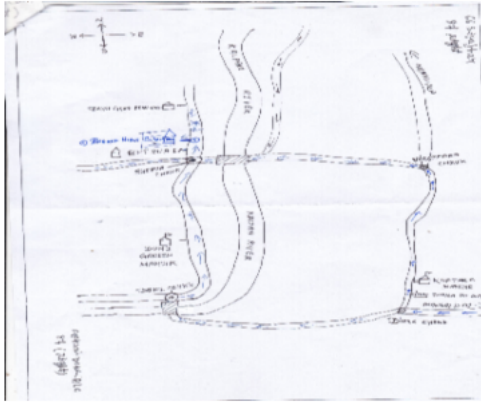

Nazri Naksha