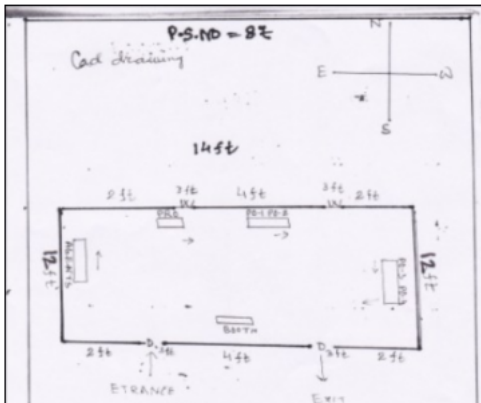

নিৰ্বাচক পঞ্জীয়ন বিষয়াৰ স্বাক্ষৰ

Nazri Naksha

Google Map View

Polling Station Building Front View

ভোটগ্ৰহন কেন্দ্ৰৰ সন্মুখৰ দৃশ্য

Cad View

Key MAP View

1 নাম : সাবিত্ৰী দেৱী স্বামীৰ নাম: টংকেশ্বৰ চক্ৰবৰ্তী ঘৰ নং : 1 বয়স : 69 লিঙ্গ : মহিলা	HPS7334578 ফটো উপলব্ধ	2 নাম : মৃগাল চক্ৰবৰ্তী পিতাৰ নাম: টংকেশ্বৰ চক্ৰবৰ্তী ঘৰ নং : 1 বয়স : 48 লিঙ্গ : পুৰুষ	HPS7334589 ফটো উপলব্ধ	3 নাম : হেমন্ত চক্ৰবৰ্তী পিতাৰ নাম: টংকেশ্বৰ চক্ৰবৰ্তী ঘৰ নং : 1 বয়স : 42 লিঙ্গ : পুৰুষ	HPS7334603 ফটো উপলব্ধ
4 নাম : নৃপেণ চক্ৰবৰ্তী পিতাৰ নাম: টংকেশ্বৰ চক্ৰবৰ্তী ঘৰ নং : 1 বয়স : 41 লিঙ্গ : পুৰুষ	HPS7334590 ফটো উপলব্ধ	5 নাম : পাপৰি চক্ৰবৰ্তী স্বামীৰ নাম: মুনাল চক্ৰবৰ্তী ঘৰ নং : 1 বয়স : 39 লিঙ্গ : মহিলা	HPS7334625 ফটো উপলব্ধ	6 নাম : ভবেশ চক্ৰবৰ্তী পিতাৰ নাম: টংকেশ্বৰ চক্ৰবৰ্তী ঘৰ নং : 1 বয়স : 36 লিঙ্গ : পুৰুষ	HPS7334614 ফটো উপলব্ধ
7 নাম : সীমা ৰেখা দেৱী স্বামীৰ নাম: নৃপেণ চক্ৰবৰ্তী ঘৰ নং : 1 বয়স : 35 লিঙ্গ : মহিলা	HPS0292722 ফটো উপলব্ধ	E 8 নাম : চন্দ্ৰলতা দেৱী স্বামীৰ নাম: সিদ্ধিৰাম নাথ ঘৰ নং : 2 বয়স : 72 লিঙ্গ : মহিলা	HPS7334647 ফটো উপলব্ধ	9 নাম : নিৰঞ্জন হাজৰীকা পিতাৰ নাম: সিদ্ধিৰাম নাথ ঘৰ নং : 2 বয়স : 46 লিঙ্গ : পুৰুষ	HPS7334658 ফটো উপলব্ধ
10 নাম : হিমাদ্ৰী হাজৰীকা স্বামীৰ নাম: নিৰঞ্জন হাজৰীকা ঘৰ নং : 2 বয়স : 39 লিঙ্গ : মহিলা	HPS7334669 ফটো উপলব্ধ	11 নাম : সীমান্ত হাজৰীকা পিতাৰ নাম: নিৰঞ্জন হাজৰীকা ঘৰ নং : 2 বয়স : 20 লিঙ্গ : পুৰুষ	SHW0011213 ফটো উপলব্ধ	12 নাম : পবিত্ৰ দাস পিতাৰ নাম: লয়ন দাস ঘৰ নং : 3 বয়স : 71 লিঙ্গ : পুৰুষ	HPS7334670 ফটো উপলব্ধ
13 নাম : চম্পা দাস স্বামীৰ নাম: পবিত্ৰ দাস ঘৰ নং : 3 বয়স : 54 লিঙ্গ : মহিলা	HPS7334681 ফটো উপলব্ধ	14 নাম : উৎপল দাস পিতাৰ নাম: পবিত্ৰ দাস ঘৰ নং : 3 বয়স : 32 লিঙ্গ : পুৰুষ	HPS7344890 ফটো উপলব্ধ	# 15 নাম : শংকৰ দাস পিতাৰ নাম: পবিত্ৰ চন্দ্ৰ দাস ঘৰ নং : 3 বয়স : 29 লিঙ্গ : পুৰুষ	HPS7345122 ফটো উপলব্ধ
16 নাম : পূৰ্বী ডেকা স্বামীৰ নাম: শংকৰ দাস ঘৰ নং : 3 বয়স : 26 লিঙ্গ : মহিলা	SHW0100891 ফটো উপলব্ধ	17 নাম : কনিকা ৰাজবংশী স্বামীৰ নাম: উৎপল দাস ঘৰ নং : 3 বয়স : 24 লিঙ্গ : মহিলা	HPS2060572 ফটো উপলব্ধ	18 নাম : গোলাপী নাথ স্বামীৰ নাম: পুৰন্দৰ নাথ ঘৰ নং : 8 বয়স : 61 লিঙ্গ : মহিলা	HPS7334716 ফটো উপলব্ধ
19 নাম : জগদীশ নাথ পিতাৰ নাম: পুৰন্দৰ নাথ ঘৰ নং : 8 বয়স : 26 লিঙ্গ : পুৰুষ	HPS0244186 ফটো উপলব্ধ	20 নাম : কমলেশ্বৰ নাথ পিতাৰ নাম: গোলাপ নাথ ঘৰ নং : 5 বয়স : 61 লিঙ্গ : পুৰুষ	HPS7334727 ফটো উপলব্ধ	21 নাম : সত্যকুমাৰ নাথ পিতাৰ নাম: গোলাপ নাথ ঘৰ নং : 5 বয়স : 59 লিঙ্গ : পুৰুষ	HPS7334749 ফটো উপলব্ধ
22 নাম : লক্ষীকুমাৰ নাথ পিতাৰ নাম: গোলাপ নাথ ঘৰ নং : 5 বয়স : 56 লিঙ্গ : পুৰুষ	HPS7334761 ফটো উপলব্ধ	23 নাম : ভবিতা নাথ স্বামীৰ নাম: কমলেশ্বৰ নাথ ঘৰ নং : 5 বয়স : 54 লিঙ্গ : মহিলা	HPS7334738 ফটো উপলব্ধ	24 নাম : হিমাংশু কুমাৰ নাথ পিতাৰ নাম: গোলাপ নাথ ঘৰ নং : 5 বয়স : 54 লিঙ্গ : পুৰুষ	HPS7334772 ফটো উপলব্ধ
25 নাম : পুলক কুমাৰ নাথ পিতাৰ নাম: গোলাপ চন্দ্ৰ নাথ ঘৰ নং : 5 বয়স : 54 লিঙ্গ : পুৰুষ	HPS7334783 ফটো উপলব্ধ	26 নাম : হিৰামনি নাথ স্বামীৰ নাম: সত্য কুমাৰ নাথ ঘৰ নং : 5 বয়স : 49 লিঙ্গ : মহিলা	HPS7334750 ফটো উপলব্ধ	27 নাম : নমিতা দেৱী স্বামীৰ নাম: পুলক কুমাৰ নাথ ঘৰ নং : 5 বয়স : 48 লিঙ্গ : মহিলা	HPS2016026 ফটো উপলব্ধ
28 নাম : ইলা নাথ স্বামীৰ নাম: হিমাংশু কুমাৰ নাথ ঘৰ নং : 5 বয়স : 39 লিঙ্গ : মহিলা	HPS7334807 ফটো উপলব্ধ	S 29 নাম : ডেইজীমনি নাথ পিতাৰ নাম: কমলেশ্বৰ নাথ ঘৰ নং : 5 বয়স : 34 লিঙ্গ : মহিলা	HPS7334818 ফটো উপলব্ধ	30 নাম : ৰাকেশ কুমাৰ নাথ পিতাৰ নাম: কমলেশ্বৰ নাথ ঘৰ নং : 5 বয়স : 26 লিঙ্গ : পুৰুষ	HPS0460667 ফটো উপলব্ধ