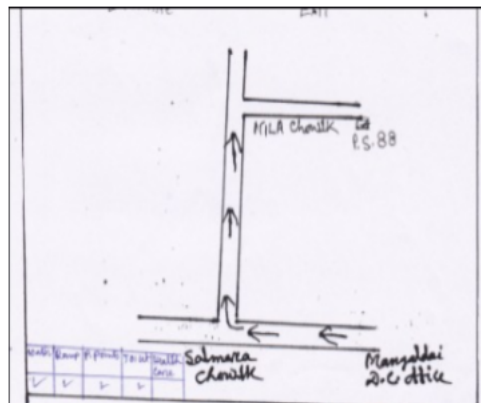

নিৰ্বাচক পঞ্জীয়ন বিষয়াৰ স্বাক্ষৰ

Nazri Naksha

Google Map View

Polling Station Building Front View

ভোটগ্ৰহন কেন্দ্ৰৰ সন্মুখৰ দৃশ্য

Cad View

Key MAP View

1 নাম : লক্ষ্যধৰ ডেকা পিতাৰ নাম: বকুল ডেকা ঘৰ নং : 1 বয়স : 37 লিঙ্গ : পুৰুষ	HPS0244160 ফটো উপলব্ধ	2 নাম : মিনাক্ষী ডেকা স্বামীৰ নাম: লক্ষ্যধৰ ডেকা ঘৰ নং : 01 বয়স : 35 লিঙ্গ : মহিলা	HPS0460279 ফটো উপলব্ধ	3 নাম : গৌৰী দাস পিতাৰ নাম: সুনন্দ দাস ঘৰ নং : 81 বয়স : 22 লিঙ্গ : মহিলা	HPS0562694 ফটো উপলব্ধ
4 নাম : দিপজ্যোতি ডেকা পিতাৰ নাম: দিলীপ ডেকা ঘৰ নং : 87 বয়স : 21 লিঙ্গ : পুৰুষ	SHW0119636 ফটো উপলব্ধ	5 নাম : বঞ্জিতা ডেকা স্বামীৰ নাম: যতীন্দ্র ৰাজবংশী ঘৰ নং : 90 ক বয়স : 27 লিঙ্গ : মহিলা	SHW0125419 ফটো উপলব্ধ	6 নাম : প্ৰফুল্ল ডেকা পিতাৰ নাম: মনিয়া ডেকা ঘৰ নং : 121 বয়স : 64 লিঙ্গ : পুৰুষ	HPS0512608 ফটো উপলব্ধ
7 নাম : মুৰ্চনা কাশ্যপ স্বামীৰ নাম: নৱনীত শৰ্মা ঘৰ নং : 123 বয়স : 23 লিঙ্গ : মহিলা	HPS0519322 ফটো উপলব্ধ	8 নাম : ৰবীন্দ্র ডেকা পিতাৰ নাম: মহিৰাম ডেকা ঘৰ নং : 109 বয়স : 88 লিঙ্গ : পুৰুষ	HPS7340230 ফটো উপলব্ধ	9 নাম : পাৰ্বতী ডেকা স্বামীৰ নাম: ৰবীন্দ্র ডেকা ঘৰ নং : 77 বয়স : 77 লিঙ্গ : মহিলা	HPS7340241 ফটো উপলব্ধ
10 নাম : লাৰণ্য ডেকা পিতাৰ নাম: ধাতু ৰাম ডেকা ঘৰ নং : 139 বয়স : 53 লিঙ্গ : মহিলা	HPS2061620 ফটো উপলব্ধ	11 নাম : জয়ন্ত ডেকা পিতাৰ নাম: ৰবীন্দ্র ডেকা ঘৰ নং : 139 বয়স : 51 লিঙ্গ : পুৰুষ	HPS0474833 ফটো উপলব্ধ	12 নাম : মিন্টু ডেকা পিতাৰ নাম: ৰবীন্দ্র ডেকা ঘৰ নং : 109 বয়স : 47 লিঙ্গ : পুৰুষ	HPS7340274 ফটো উপলব্ধ
13 নাম : নিৰদা ডেকা স্বামীৰ নাম: জয়ন্ত ডেকা ঘৰ নং : 109 বয়স : 41 লিঙ্গ : মহিলা	HPS7340263 ফটো উপলব্ধ	14 নাম : হেমন্ত ডেকা পিতাৰ নাম: ৰবীন ডেকা ঘৰ নং : 109 বয়স : 41 লিঙ্গ : পুৰুষ	HPS7340285 ফটো উপলব্ধ	15 নাম : শতৰূপা তামুলি স্বামীৰ নাম: হেমন্ত ডেকা ঘৰ নং : 139 বয়স : 34 লিঙ্গ : মহিলা	HPS2061638 ফটো উপলব্ধ
16 নাম : ভনীতা ডেকা পিতাৰ নাম: জয়ন্ত ডেকা ঘৰ নং : 139 বয়স : 22 লিঙ্গ : মহিলা	SHW0013573 ফটো উপলব্ধ	17 নাম : কৌশল্যা ডেকা স্বামীৰ নাম: জগত ডেকা ঘৰ নং : 181 বয়স : 79 লিঙ্গ : মহিলা	HPS7340296 ফটো উপলব্ধ	18 নাম : প্ৰফুল্ল ডেকা পিতাৰ নাম: জগত ডেকা ঘৰ নং : 181 বয়স : 61 লিঙ্গ : পুৰুষ	HPS7340309 ফটো উপলব্ধ
19 নাম : দিলীপ ডেকা পিতাৰ নাম: জগত ডেকা ঘৰ নং : 181 বয়স : 50 লিঙ্গ : পুৰুষ	HPS7340321 ফটো উপলব্ধ	20 নাম : নিৰলা ডেকা স্বামীৰ নাম: প্ৰফুল্ল ডেকা ঘৰ নং : 181 বয়স : 49 লিঙ্গ : মহিলা	HPS7340310 ফটো উপলব্ধ	21 নাম : নুপেন ডেকা পিতাৰ নাম: জগত ডেকা ঘৰ নং : 181 বয়স : 44 লিঙ্গ : পুৰুষ	HPS7340332 ফটো উপলব্ধ
22 নাম : গিৰিজা ডেকা স্বামীৰ নাম: দিলীপ ডেকা ঘৰ নং : 181 বয়স : 32 লিঙ্গ : মহিলা	HPS0293241 ফটো উপলব্ধ	23 নাম : অমল্যা ডেকা পিতাৰ নাম: জগত ডেকা ঘৰ নং : 181 ক বয়স : 54 লিঙ্গ : পুৰুষ	HPS7340343 ফটো উপলব্ধ	24 নাম : নিৰপমা ডেকা স্বামীৰ নাম: অমল্যা ডেকা ঘৰ নং : 181 ক বয়স : 41 লিঙ্গ : মহিলা	HPS7340354 ফটো উপলব্ধ
25 নাম : বীনা দেৱী গোস্বামী স্বামীৰ নাম: বলদেব গোস্বামী ঘৰ নং : 182 বয়স : 64 লিঙ্গ : মহিলা	HPS7340376 ফটো উপলব্ধ	26 নাম : নীলাঞ্জন দেৱ গোস্বামী পিতাৰ নাম: বলদেৱ গোস্বামী ঘৰ নং : 142 বয়স : 55 লিঙ্গ : পুৰুষ	HPS0511345 ফটো উপলব্ধ	27 নাম : দিক্তী শিখা বৰুৱা স্বামীৰ নাম: নীলাঞ্জন দেৱ গোস্বামী ঘৰ নং : 142 বয়স : 50 লিঙ্গ : মহিলা	HPS0511337 ফটো উপলব্ধ
S নাম : পল্লবী গোস্বামী স্বামীৰ নাম: বলদেৱ গোস্বামী ঘৰ নং : 182 বয়স : 27 লিঙ্গ : মহিলা	HPS0193136 ফটো উপলব্ধ	29 নাম : ডেইজী হৰিপ্ৰিয়া গোস্বামী পিতাৰ নাম: নীলাঞ্জন দেৱ গোস্বামী ঘৰ নং : 142 বয়স : 21 লিঙ্গ : মহিলা	SHW0041269 ফটো উপলব্ধ	30 নাম : নিত্যানন্দ শৰ্মা পিতাৰ নাম: জীৱন শৰ্মা ঘৰ নং : 180 বয়স : 67 লিঙ্গ : পুৰুষ	HPS7340412 ফটো উপলব্ধ