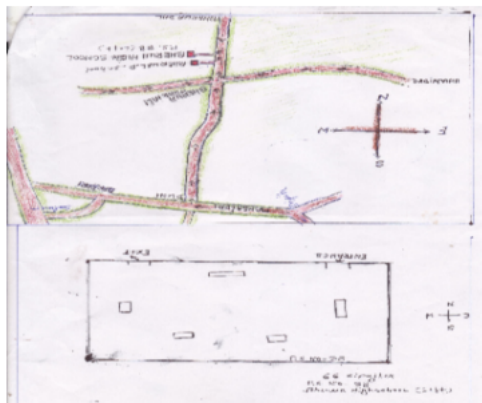

Nazri Naksha