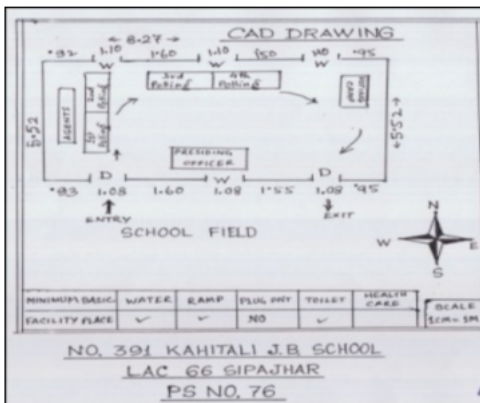

নিৰ্বাচক পঞ্জীয়ন বিষয়াৰ স্বাক্ষৰ

Nazri Naksha

Google Map View

Polling Station Building Front View

ভোটগ্ৰহন কেন্দ্ৰৰ সন্মুখৰ দৃশ্য

Cad View

Key MAP View

1 নাম : কামিনী কলিতা স্বামীৰ নাম: আপা কলিতা ঘৰ নং : 1 বয়স : 84 লিঙ্গ : মহিলা	HPS6434577 ফটো উপলব্ধ	2 নাম : সৰস্বতী কলিতা স্বামীৰ নাম: বাৰেণ কলিতা ঘৰ নং : 1 বয়স : 51 লিঙ্গ : মহিলা	HPS6434566 ফটো উপলব্ধ	3 নাম : ভূপেন কলিতা পিতাৰ নাম: আপা কলিতা ঘৰ নং : 1 বয়স : 49 লিঙ্গ : পুৰুষ	HPS6434588 ফটো উপলব্ধ
4 নাম : ভবেশ কলিতা পিতাৰ নাম: আপা কলিতা ঘৰ নং : 1 বয়স : 44 লিঙ্গ : পুৰুষ	HPS6434599 ফটো উপলব্ধ	5 নাম : মামনি কলিতা স্বামীৰ নাম: ভূপেন কলিতা ঘৰ নং : 1 বয়স : 38 লিঙ্গ : মহিলা	HPS6434602 ফটো উপলব্ধ	6 নাম : নিভাৰাণী কলিতা স্বামীৰ নাম: ভবেশ কলিতা ঘৰ নং : 1 বয়স : 30 লিঙ্গ : মহিলা	HPS0177527 ফটো উপলব্ধ
7 নাম : জৰিমা কলিতা পিতাৰ নাম: বাৰেন কলিতা ঘৰ নং : 1 বয়স : 25 লিঙ্গ : মহিলা	HPS0469866 ফটো উপলব্ধ	8 নাম : ইন্দুকান্ত কলিতা পিতাৰ নাম: বিহুৰাম কলিতা ঘৰ নং : 2 বয়স : 59 লিঙ্গ : পুৰুষ	HPS6434635 ফটো উপলব্ধ	9 নাম : অকন কলিতা পিতাৰ নাম: বিহুৰাম কলিতা ঘৰ নং : 2 বয়স : 57 লিঙ্গ : পুৰুষ	HPS6434657 ফটো উপলব্ধ
#2 10 নাম : দময়ন্তী কলিতা স্বামীৰ নাম: অকন কলিতা ঘৰ নং : 2 বয়স : 49 লিঙ্গ : মহিলা	HPS6434668 ফটো উপলব্ধ	S 11 নাম : সুৰেন কলিতা পিতাৰ নাম: বিহুৰাম কলিতা ঘৰ নং : 2 বয়স : 49 লিঙ্গ : পুৰুষ	HPS6434679 ফটো উপলব্ধ	12 নাম : শ্ৰীমতী ভাগ্য বতী কলিতা স্বামীৰ নাম: ইন্দুকান্ত কলিতা ঘৰ নং : 2 বয়স : 49 লিঙ্গ : মহিলা	HPS6434646 ফটো উপলব্ধ
13 নাম : অম্বিৰাম কলিতা পিতাৰ নাম: বিহুৰাম কলিতা ঘৰ নং : 2 বয়স : 47 লিঙ্গ : পুৰুষ	HPS6434680 ফটো উপলব্ধ	14 নাম : বিতপৰ্ণ কলিতা পিতাৰ নাম: ইন্দু কান্ত কলিতা ঘৰ নং : 2 বয়স : 24 লিঙ্গ : পুৰুষ	HPS0403899 ফটো উপলব্ধ	# 15 নাম : যুগল কিশোৰ কলিতা পিতাৰ নাম: অকন কলিতা ঘৰ নং : 2 বয়স : 22 লিঙ্গ : পুৰুষ	SHW0018499 ফটো উপলব্ধ
16 নাম : কিৰন বোলা কলিতা পিতাৰ নাম: ৰতিকান্ত কলিতা ঘৰ নং : 3 বয়স : 63 লিঙ্গ : মহিলা	HPS6434704 ফটো উপলব্ধ	17 নাম : টংকেশ্বৰ কলিতা পিতাৰ নাম: ৰতিকান্ত কলিতা ঘৰ নং : 3 বয়স : 61 লিঙ্গ : পুৰুষ	HPS6434691 ফটো উপলব্ধ	18 নাম : মহানন্দ কলিতা পিতাৰ নাম: ৰতিকান্ত কলিতা ঘৰ নং : 3 বয়স : 56 লিঙ্গ : পুৰুষ	HPS6434715 ফটো উপলব্ধ
19 নাম : দিলীপ কুমাৰ কলিতা পিতাৰ নাম: ৰতিকান্ত কলিতা ঘৰ নং : 3 বয়স : 50 লিঙ্গ : পুৰুষ	HPS6434748 ফটো উপলব্ধ	20 নাম : শ্ৰীমতী সূচিত্ৰা কলিতা স্বামীৰ নাম: টংকেশ্বৰ কলিতা ঘৰ নং : 3 বয়স : 49 লিঙ্গ : মহিলা	HPS6434737 ফটো উপলব্ধ	21 নাম : হৰিত্ৰা কলিতা স্বামীৰ নাম: মহানন্দ কলিতা ঘৰ নং : 3 বয়স : 44 লিঙ্গ : মহিলা	HPS6434726 ফটো উপলব্ধ
22 নাম : কবিতা কলিতা স্বামীৰ নাম: দিলীপ কুমাৰ কলিতা ঘৰ নং : 3 বয়স : 43 লিঙ্গ : মহিলা	HPS6434759 ফটো উপলব্ধ	23 নাম : হিমাঞ্জলি কলিতা পিতাৰ নাম: মহানন্দ কলিতা ঘৰ নং : 3 বয়স : 26 লিঙ্গ : মহিলা	HPS0231845 ফটো উপলব্ধ	24 নাম : সীমান্ত কলিতা পিতাৰ নাম: টংকেশ্বৰ কলিতা ঘৰ নং : 3 বয়স : 25 লিঙ্গ : পুৰুষ	HPS0474213 ফটো উপলব্ধ
25 নাম : জোনজ্যোতি কলিতা পিতাৰ নাম: মহানন্দ কলিতা ঘৰ নং : 3 বয়স : 24 লিঙ্গ : পুৰুষ	HPS0404533 ফটো উপলব্ধ	26 নাম : অনপ কলিতা পিতাৰ নাম: টংকেশ্বৰ কলিতা ঘৰ নং : 3 বয়স : 22 লিঙ্গ : পুৰুষ	HPS0575456 ফটো উপলব্ধ	27 নাম : মায়াত্ৰী কলিতা পিতাৰ নাম: দিলীপ কুমাৰ কলিতা ঘৰ নং : 3 বয়স : 22 লিঙ্গ : মহিলা	HPS0574830 ফটো উপলব্ধ
28 নাম : পুষ্প ৰাম কলিতা পিতাৰ নাম: কেৰকন কলিতা ঘৰ নং : 8 বয়স : 52 লিঙ্গ : পুৰুষ	HPS6434771 ফটো উপলব্ধ	29 নাম : তপন কুমাৰ কলিতা পিতাৰ নাম: কেৰকন কলিতা ঘৰ নং : 8 বয়স : 51 লিঙ্গ : পুৰুষ	HPS6434793 ফটো উপলব্ধ	30 নাম : কস্তূৰী কলিতা স্বামীৰ নাম: পুষ্প ৰাম কলিতা ঘৰ নং : 8 বয়স : 45 লিঙ্গ : মহিলা	HPS6434782 ফটো উপলব্ধ