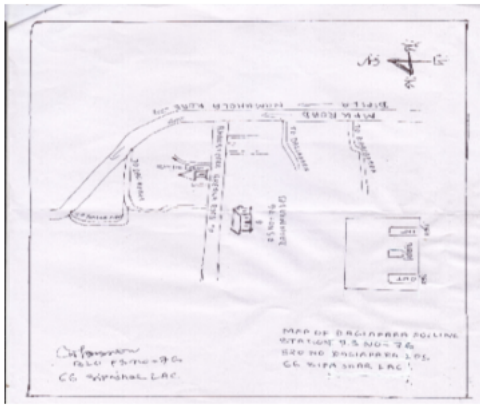

নিৰ্বাচক পঞ্জীয়ন বিষয়াৰ স্বাক্ষৰ

Nazri Naksha

Google Map View

Polling Station Building Front View

ভোটগ্ৰহন কেন্দ্ৰৰ সন্মুখৰ দৃশ্য

Cad View

Key MAP View

1 নাম : কামিনী কলিতা স্বামীৰ নাম: আপা কলিতা ঘৰ নং : 1 বয়স : 84 লিঙ্গ : মহিলা	HPS6434577 ফটো উপলব্ধ	2 নাম : সৰস্বতী কলিতা স্বামীৰ নাম: বাৰেণ কলিতা ঘৰ নং : 1 বয়স : 51 লিঙ্গ : মহিলা	HPS6434566 ফটো উপলব্ধ	3 নাম : ভূপেন কলিতা পিতাৰ নাম: আপা কলিতা ঘৰ নং : 1 বয়স : 49 লিঙ্গ : পুৰুষ	HPS6434588 ফটো উপলব্ধ
4 নাম : ভবেশ কলিতা পিতাৰ নাম: আপা কলিতা ঘৰ নং : 1 বয়স : 44 লিঙ্গ : পুৰুষ	HPS6434599 ফটো উপলব্ধ	5 নাম : মামনি কলিতা স্বামীৰ নাম: ভূপেন কলিতা ঘৰ নং : 1 বয়স : 38 লিঙ্গ : মহিলা	HPS6434602 ফটো উপলব্ধ	6 নাম : নিভাৰাণী কলিতা স্বামীৰ নাম: ভবেশ কলিতা ঘৰ নং : 1 বয়স : 30 লিঙ্গ : মহিলা	HPS0177527 ফটো উপলব্ধ
7 নাম : জৰিমা কলিতা পিতাৰ নাম: বাৰেন কলিতা ঘৰ নং : 1 বয়স : 25 লিঙ্গ : মহিলা	HPS0469866 ফটো উপলব্ধ	8 নাম : ইন্দুকান্ত কলিতা পিতাৰ নাম: বিহুৰাম কলিতা ঘৰ নং : 2 বয়স : 59 লিঙ্গ : পুৰুষ	HPS6434635 ফটো উপলব্ধ	9 নাম : অকন কলিতা পিতাৰ নাম: বিহুৰাম কলিতা ঘৰ নং : 2 বয়স : 57 লিঙ্গ : পুৰুষ	HPS6434657 ফটো উপলব্ধ
#2 10 নাম : দময়ন্তী কলিতা স্বামীৰ নাম: অকন কলিতা ঘৰ নং : 2 বয়স : 49 লিঙ্গ : মহিলা	HPS6434668 ফটো উপলব্ধ	S 11 নাম : সুৰেন কলিতা পিতাৰ নাম: বিহুৰাম কলিতা ঘৰ নং : 2 বয়স : 49 লিঙ্গ : পুৰুষ	HPS6434679 ফটো উপলব্ধ	12 নাম : শ্ৰীমতী ভাগ্য বতী কলিতা স্বামীৰ নাম: ইন্দুকান্ত কলিতা ঘৰ নং : 2 বয়স : 49 লিঙ্গ : মহিলা	HPS6434646 ফটো উপলব্ধ
13 নাম : অম্বিৰাম কলিতা পিতাৰ নাম: বিহুৰাম কলিতা ঘৰ নং : 2 বয়স : 47 লিঙ্গ : পুৰুষ	HPS6434680 ফটো উপলব্ধ	14 নাম : বিতপৰ্ণ কলিতা পিতাৰ নাম: ইন্দু কান্ত কলিতা ঘৰ নং : 2 বয়স : 24 লিঙ্গ : পুৰুষ	HPS0403899 ফটো উপলব্ধ	# 15 নাম : যুগল কিশোৰ কলিতা পিতাৰ নাম: অকন কলিতা ঘৰ নং : 2 বয়স : 22 লিঙ্গ : পুৰুষ	SHW0018499 ফটো উপলব্ধ
16 নাম : কিৰন বোলা কলিতা পিতাৰ নাম: ৰতিকান্ত কলিতা ঘৰ নং : 3 বয়স : 63 লিঙ্গ : মহিলা	HPS6434704 ফটো উপলব্ধ	17 নাম : টংকেশ্বৰ কলিতা পিতাৰ নাম: ৰতিকান্ত কলিতা ঘৰ নং : 3 বয়স : 61 লিঙ্গ : পুৰুষ	HPS6434691 ফটো উপলব্ধ	18 নাম : মহানন্দ কলিতা পিতাৰ নাম: ৰতিকান্ত কলিতা ঘৰ নং : 3 বয়স : 56 লিঙ্গ : পুৰুষ	HPS6434715 ফটো উপলব্ধ
19 নাম : দিলীপ কুমাৰ কলিতা পিতাৰ নাম: ৰতিকান্ত কলিতা ঘৰ নং : 3 বয়স : 50 লিঙ্গ : পুৰুষ	HPS6434748 ফটো উপলব্ধ	20 নাম : শ্ৰীমতী সূচিত্ৰা কলিতা স্বামীৰ নাম: টংকেশ্বৰ কলিতা ঘৰ নং : 3 বয়স : 49 লিঙ্গ : মহিলা	HPS6434737 ফটো উপলব্ধ	21 নাম : হৰিত্ৰা কলিতা স্বামীৰ নাম: মহানন্দ কলিতা ঘৰ নং : 3 বয়স : 44 লিঙ্গ : মহিলা	HPS6434726 ফটো উপলব্ধ
22 নাম : কবিতা কলিতা স্বামীৰ নাম: দিলীপ কুমাৰ কলিতা ঘৰ নং : 3 বয়স : 43 লিঙ্গ : মহিলা	HPS6434759 ফটো উপলব্ধ	23 নাম : হিমাঞ্জলি কলিতা পিতাৰ নাম: মহানন্দ কলিতা ঘৰ নং : 3 বয়স : 26 লিঙ্গ : মহিলা	HPS0231845 ফটো উপলব্ধ	24 নাম : সীমান্ত কলিতা পিতাৰ নাম: টংকেশ্বৰ কলিতা ঘৰ নং : 3 বয়স : 25 লিঙ্গ : পুৰুষ	HPS0474213 ফটো উপলব্ধ
25 নাম : জোনজ্যোতি কলিতা পিতাৰ নাম: মহানন্দ কলিতা ঘৰ নং : 3 বয়স : 24 লিঙ্গ : পুৰুষ	HPS0404533 ফটো উপলব্ধ	26 নাম : অনপ কলিতা পিতাৰ নাম: টংকেশ্বৰ কলিতা ঘৰ নং : 3 বয়স : 22 লিঙ্গ : পুৰুষ	HPS0575456 ফটো উপলব্ধ	27 নাম : মায়াত্ৰী কলিতা পিতাৰ নাম: দিলীপ কুমাৰ কলিতা ঘৰ নং : 3 বয়স : 22 লিঙ্গ : মহিলা	HPS0574830 ফটো উপলব্ধ
28 নাম : পুষ্প ৰাম কলিতা পিতাৰ নাম: কেৰকন কলিতা ঘৰ নং : 8 বয়স : 52 লিঙ্গ : পুৰুষ	HPS6434771 ফটো উপলব্ধ	29 নাম : তপন কুমাৰ কলিতা পিতাৰ নাম: কেৰকন কলিতা ঘৰ নং : 8 বয়স : 51 লিঙ্গ : পুৰুষ	HPS6434793 ফটো উপলব্ধ	30 নাম : কস্তূৰী কলিতা স্বামীৰ নাম: পুষ্প ৰাম কলিতা ঘৰ নং : 8 বয়স : 45 লিঙ্গ : মহিলা	HPS6434782 ফটো উপলব্ধ