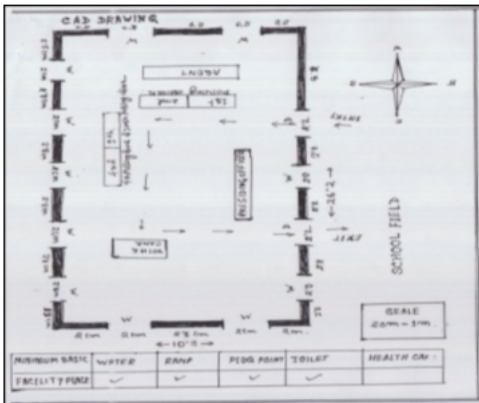

নিৰ্বাচক পঞ্জীয়ন বিষয়াৰ স্বাক্ষৰ

Nazri Naksha

Google Map View

Polling Station Building Front View

ভোটগ্ৰহন কেন্দ্ৰৰ সন্মুখৰ দৃশ্য

Cad View

Key MAP View

1 নাম : প্রতাপ ডেকা পিতাৰ নাম: গুণাৰাম ডেকা ঘৰ নং : 1 বয়স : 53 লিঙ্গ : পুৰুষ	HPS6134572 ফটো উপলব্ধ	2 নাম : ভাগ্য ডেকা স্বামীৰ নাম: লালিত ডেকা ঘৰ নং : 1 বয়স : 45 লিঙ্গ : মহিলা	HPS6134561 ফটো উপলব্ধ	3 নাম : বেখা বানী বৰা ডেকা স্বামীৰ নাম: প্রতাপ ডেকা ঘৰ নং : 1 বয়স : 37 লিঙ্গ : মহিলা	HPS6134583 ফটো উপলব্ধ
E2 4 নাম : ধৰিত্ৰী ডেকা মাতৃৰ নাম: ভাগ্য ডেকা ঘৰ নং : 1 বয়স : 26 লিঙ্গ : মহিলা	HPS0480418 ফটো উপলব্ধ	5 নাম : ধনঞ্জয় ডেকা পিতাৰ নাম: লালিত চন্দ্ৰ ডেকা ঘৰ নং : 1 বয়স : 24 লিঙ্গ : পুৰুষ	HPS0549097 ফটো উপলব্ধ	6 নাম : দময়ন্তী ডেকা পিতাৰ নাম: প্রসন্ন ডেকা ঘৰ নং : 2 কু বয়স : 45 লিঙ্গ : মহিলা	HPS0060269 ফটো উপলব্ধ
S 7 নাম : বিংকু ডেকা পিতাৰ নাম: শ্ৰীকান্ত ডেকা ঘৰ নং : 2 বয়স : 38 লিঙ্গ : পুৰুষ	HPS6134594 ফটো উপলব্ধ	8 নাম : পূৰ্বী ডেকা স্বামীৰ নাম: বিংকু ডেকা ঘৰ নং : 2 বয়স : 28 লিঙ্গ : মহিলা	HPS0060749 ফটো উপলব্ধ	9 নাম : হিৰেনমায়া ডেকা পিতাৰ নাম: প্রসন্ন ডেকা ঘৰ নং : 02 বয়স : 25 লিঙ্গ : মহিলা	HPS0384263 ফটো উপলব্ধ
10 নাম : প্রদীপ চমুৱা পিতাৰ নাম: মমত ডেকা ঘৰ নং : 3 বয়স : 53 লিঙ্গ : পুৰুষ	HPS6134618 ফটো উপলব্ধ	11 নাম : গীতাজ্জলি কলিতা স্বামীৰ নাম: প্রদীপ চমুৱা ঘৰ নং : 3 বয়স : 44 লিঙ্গ : মহিলা	HPS6134629 ফটো উপলব্ধ	12 নাম : ভাস্কৰ জ্যোতি চমুৱা পিতাৰ নাম: প্রদীপ চমুৱা ঘৰ নং : 3 বয়স : 22 লিঙ্গ : পুৰুষ	HPS0592683 ফটো উপলব্ধ
13 নাম : তনয় চমুৱা পিতাৰ নাম: প্রদীপ চমুৱা ঘৰ নং : 3 বয়স : 19 লিঙ্গ : পুৰুষ	SHW0131334 ফটো উপলব্ধ	14 নাম : বিদ্যা ডেকা পিতাৰ নাম: মমত ডেকা ঘৰ নং : 3 কু বয়স : 54 লিঙ্গ : মহিলা	HPS6134630 ফটো উপলব্ধ	15 নাম : ভদ্রকান্ত মহন্ত পিতাৰ নাম: তাৰেণী মহন্ত ঘৰ নং : 8 বয়স : 62 লিঙ্গ : পুৰুষ	HPS6134641 ফটো উপলব্ধ
16 নাম : মাকন মহন্ত স্বামীৰ নাম: ভদ্রকান্ত মহন্ত ঘৰ নং : 8 বয়স : 52 লিঙ্গ : মহিলা	HPS6134652 ফটো উপলব্ধ	17 নাম : মৃদল মহন্ত পিতাৰ নাম: ভদ্র মহন্ত ঘৰ নং : 8 বয়স : 29 লিঙ্গ : পুৰুষ	HPS6142752 ফটো উপলব্ধ	18 নাম : নাৰায়ণ কলিতা পিতাৰ নাম: ধৰনী কলিতা ঘৰ নং : 4 কু বয়স : 22 লিঙ্গ : পুৰুষ	HPS0574699 ফটো উপলব্ধ
S 19 নাম : পমিলা মহন্ত স্বামীৰ নাম: কণ্ঠী মহন্ত ঘৰ নং : 5 বয়স : 24 লিঙ্গ : মহিলা	HPS6134674 ফটো উপলব্ধ	20 নাম : মিনতি মহন্ত স্বামীৰ নাম: তপন মহন্ত ঘৰ নং : 5 বয়স : 41 লিঙ্গ : মহিলা	HPS6134696 ফটো উপলব্ধ	21 নাম : মীনাক্ষী মহন্ত মাতৃৰ নাম: ফুলেশ্বৰী মহন্ত ঘৰ নং : 5 কু বয়স : 30 লিঙ্গ : মহিলা	HPS0251454 ফটো উপলব্ধ
22 নাম : হীৰক জ্যোতি মহন্ত পিতাৰ নাম: তপেশ্বৰ মহন্ত ঘৰ নং : 5 বয়স : 28 লিঙ্গ : পুৰুষ	HPS2060580 ফটো উপলব্ধ	23 নাম : চয়ানিকা মহন্ত পিতাৰ নাম: ঘনশ্যাম মহন্ত ঘৰ নং : 5 বয়স : 27 লিঙ্গ : মহিলা	HPS0549295 ফটো উপলব্ধ	S 24 নাম : জিলমিল মহন্ত মাতৃৰ নাম: মিনতি মহন্ত ঘৰ নং : 5 বয়স : 25 লিঙ্গ : মহিলা	HPS0341933 ফটো উপলব্ধ
25 নাম : কনকলতা মহন্ত পিতাৰ নাম: ঘনশ্যাম মহন্ত ঘৰ নং : 5 বয়স : 24 লিঙ্গ : মহিলা	HPS0587675 ফটো উপলব্ধ	26 নাম : ঘনশ্যাম মহন্ত পিতাৰ নাম: কণ্ঠী মহন্ত ঘৰ নং : 5 কু বয়স : 54 লিঙ্গ : পুৰুষ	HPS6134709 ফটো উপলব্ধ	27 নাম : ফুলেশ্বৰী মহন্ত স্বামীৰ নাম: তপেশ্বৰ মহন্ত ঘৰ নং : 5 কু বয়স : 46 লিঙ্গ : মহিলা	HPS6134732 ফটো উপলব্ধ
28 নাম : হৰিত্ৰী মহন্ত স্বামীৰ নাম: ঘনশ্যাম মহন্ত ঘৰ নং : 5 কু বয়স : 44 লিঙ্গ : মহিলা	HPS6134710 ফটো উপলব্ধ	29 নাম : ভূমিত্ৰা ডেকা স্বামীৰ নাম: বিনন্দ ডেকা ঘৰ নং : 6 বয়স : 79 লিঙ্গ : মহিলা	HPS6134743 ফটো উপলব্ধ	30 নাম : ভান কলিতা স্বামীৰ নাম: ৰমেশ ডেকা ঘৰ নং : 6 কু বয়স : 49 লিঙ্গ : মহিলা	HPS0257436 ফটো উপলব্ধ