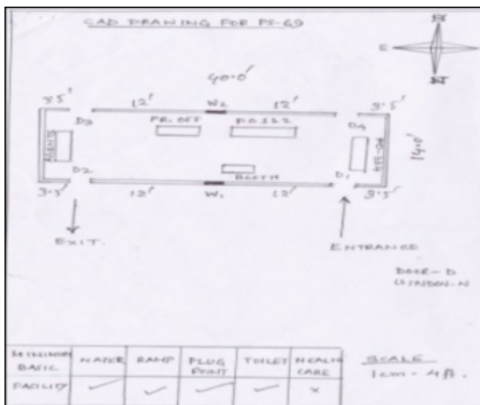

নিৰ্বাচক পঞ্জীয়ন বিষয়াৰ স্বাক্ষৰ

Nazri Naksha

Google Map View

Polling Station Building Front View

ভোটগ্ৰহন কেন্দ্ৰৰ সন্মুখৰ দৃশ্য

Cad View

Key MAP View

| | | | | | |
|---|--------------------------|--|--------------------------|--|--------------------------|
| 1 নাম : শশী দেবী স্বামীৰ নাম: দেবেন শৰ্মা ঘৰ নং : 1 বয়স : 79 লিঙ্গ : মহিলা | HPS5734598 ফটো উপলব্ধ | 2 নাম : শৰত শৰ্মা পিতাৰ নাম: লক্ষীকান্ত শৰ্মা ঘৰ নং : 1 বয়স : 75 লিঙ্গ : পুৰুষ | HPS5734565 ফটো উপলব্ধ | 3 নাম : দিপালী দেবী স্বামীৰ নাম: শৰত শৰ্মা ঘৰ নং : 1 বয়স : 66 লিঙ্গ : মহিলা | HPS5734576 ফটো উপলব্ধ |
| 4 নাম : বন্তা দেবী পিতাৰ নাম: লক্ষীকান্ত শৰ্মা ঘৰ নং : 1 বয়স : 51 লিঙ্গ : মহিলা | HPS5734601 ফটো উপলব্ধ | 5 নাম : প্ৰফুল্ল শৰ্মা পিতাৰ নাম: লক্ষীকান্ত শৰ্মা ঘৰ নং : 1 বয়স : 49 লিঙ্গ : পুৰুষ | HPS5734612 ফটো উপলব্ধ | 6 নাম : হৰমোহন শৰ্মা পিতাৰ নাম: দেবেন শৰ্মা ঘৰ নং : 1 বয়স : 46 লিঙ্গ : পুৰুষ | HPS5734623 ফটো উপলব্ধ |
| 7 নাম : পংকজ কুমাৰ শৰ্মা পিতাৰ নাম: দেবেন শৰ্মা ঘৰ নং : 1 বয়স : 42 লিঙ্গ : পুৰুষ | HPS5734634 ফটো উপলব্ধ | 8 নাম : জয়শ্ৰী দেবী স্বামীৰ নাম: হৰমোহন শৰ্মা ঘৰ নং : 01 বয়স : 38 লিঙ্গ : মহিলা | HPS0520585 ফটো উপলব্ধ | 9 নাম : হিমাশ্ৰী দেবী পিতাৰ নাম: শৰত শৰ্মা ঘৰ নং : 1 বয়স : 32 লিঙ্গ : মহিলা | HPS5740089 ফটো উপলব্ধ |
| 10 নাম : মানস জ্যোতি শৰ্মা পিতাৰ নাম: শৰত শৰ্মা ঘৰ নং : 1 বয়স : 26 লিঙ্গ : পুৰুষ | HPS0358820 ফটো উপলব্ধ | 11 নাম : বামেশ্বৰ কলিতা পিতাৰ নাম: শয়ন কলিতা ঘৰ নং : 2 বয়স : 66 লিঙ্গ : পুৰুষ | HPS5734667 ফটো উপলব্ধ | 12 নাম : সোমবুৰী কলিতা পিতাৰ নাম: বলী কলিতা ঘৰ নং : 2 বয়স : 61 লিঙ্গ : মহিলা | HPS5734678 ফটো উপলব্ধ |
| 13 নাম : মুকুন্দ কলিতা পিতাৰ নাম: বলী কলিতা ঘৰ নং : 2 বয়স : 56 লিঙ্গ : পুৰুষ | HPS5734689 ফটো উপলব্ধ | 14 নাম : ধৰ্মেশ্বৰ কলিতা পিতাৰ নাম: শয়ন কলিতা ঘৰ নং : 2 বয়স : 51 লিঙ্গ : পুৰুষ | HPS5734690 ফটো উপলব্ধ | 15 নাম : দিপালী কলিতা স্বামীৰ নাম: ধৰ্মেশ্বৰ কলিতা ঘৰ নং : 2 বয়স : 43 লিঙ্গ : মহিলা | HPS5734703 ফটো উপলব্ধ |
| 16 নাম : বাহুল কলিতা পিতাৰ নাম: বামেশ্বৰ কলিতা ঘৰ নং : 2 বয়স : 33 লিঙ্গ : পুৰুষ | HPS5739924 ফটো উপলব্ধ | 17 নাম : বীজ কলিতা স্বামীৰ নাম: বাহুল কলিতা ঘৰ নং : 2 বয়স : 31 লিঙ্গ : মহিলা | HPS0251652 ফটো উপলব্ধ | 18 নাম : ভাৰ্গব কলিতা পিতাৰ নাম: বামেশ্বৰ কলিতা ঘৰ নং : 2 বয়স : 29 লিঙ্গ : পুৰুষ | HPS0263384 ফটো উপলব্ধ |
| E 19 নাম : বাগৰ কলিতা পিতাৰ নাম: জয়ৰাম কলিতা ঘৰ নং : 3 বয়স : 59 লিঙ্গ : পুৰুষ | HPS5734714 ফটো উপলব্ধ | 20 নাম : কুঞ্জলতা কলিতা পিতাৰ নাম: জয়ৰাম কলিতা ঘৰ নং : 3 বয়স : 40 লিঙ্গ : মহিলা | HPS5734747 ফটো উপলব্ধ | 21 নাম : চিন্ট কলিতা পিতাৰ নাম: বাগৰ কলিতা ঘৰ নং : 3 বয়স : 27 লিঙ্গ : পুৰুষ | HPS0090506 ফটো উপলব্ধ |
| 22 নাম : লম্বো কলিতা পিতাৰ নাম: নিঙিনা কলিতা ঘৰ নং : 4 বয়স : 56 লিঙ্গ : পুৰুষ | HPS5734872 ফটো উপলব্ধ | 23 নাম : দিপু কলিতা পিতাৰ নাম: জয়ৰাম কলিতা ঘৰ নং : 8 বয়স : 51 লিঙ্গ : পুৰুষ | HPS5734758 ফটো উপলব্ধ | 24 নাম : গীতাজুলী কলিতা স্বামীৰ নাম: দিপু কলিতা ঘৰ নং : 8 বয়স : 44 লিঙ্গ : মহিলা | HPS5734769 ফটো উপলব্ধ |
| 25 নাম : জোনালী কলিতা স্বামীৰ নাম: লম্বো কলিতা ঘৰ নং : 4 বয়স : 41 লিঙ্গ : মহিলা | HPS0358689 ফটো উপলব্ধ | 26 নাম : চিৰঞ্জীৱ কলিতা পিতাৰ নাম: দিপু কলিতা ঘৰ নং : 8 বয়স : 29 লিঙ্গ : পুৰুষ | HPS0175695 ফটো উপলব্ধ | E 27 নাম : জিতমল কলিতা পিতাৰ নাম: বতন কলিতা ঘৰ নং : 5 বয়স : 66 লিঙ্গ : পুৰুষ | HPS5734770 ফটো উপলব্ধ |
| 28 নাম : গুন কলিতা পিতাৰ নাম: জিকমল কলিতা ঘৰ নং : 5 বয়স : 41 লিঙ্গ : মহিলা | HPS5734792 ফটো উপলব্ধ | 29 নাম : দুলাল কলিতা পিতাৰ নাম: জিতমল কলিতা ঘৰ নং : 5 বয়স : 39 লিঙ্গ : পুৰুষ | HPS5734805 ফটো উপলব্ধ | 30 নাম : বীৰেন্দ্ৰ ডেকা পিতাৰ নাম: মদন ডেকা ঘৰ নং : 6 বয়স : 66 লিঙ্গ : পুৰুষ | HPS5734816 ফটো উপলব্ধ |