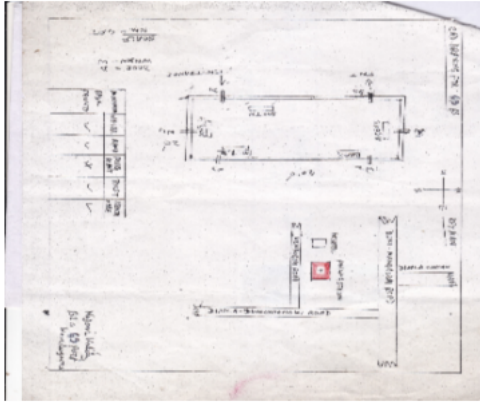

নিৰ্বাচক পঞ্জীয়ন বিষয়াৰ স্বাক্ষৰ

Nazri Naksha

Google Map View

Polling Station Building Front View

ভোটগ্ৰহন কেন্দ্ৰৰ সন্মুখৰ দৃশ্য

Cad View

Key MAP View

| | | | | | |
|---|--------------------------|--|--------------------------|--|--------------------------|
| 1 নাম : শশী দেবী স্বামীৰ নাম: দেবেন শৰ্মা ঘৰ নং : 1 বয়স : 79 লিঙ্গ : মহিলা | HPS5734598 ফটো উপলব্ধ | 2 নাম : শৰত শৰ্মা পিতাৰ নাম: লক্ষীকান্ত শৰ্মা ঘৰ নং : 1 বয়স : 75 লিঙ্গ : পুৰুষ | HPS5734565 ফটো উপলব্ধ | 3 নাম : দিপালী দেবী স্বামীৰ নাম: শৰত শৰ্মা ঘৰ নং : 1 বয়স : 66 লিঙ্গ : মহিলা | HPS5734576 ফটো উপলব্ধ |
| 4 নাম : বন্তা দেবী পিতাৰ নাম: লক্ষীকান্ত শৰ্মা ঘৰ নং : 1 বয়স : 51 লিঙ্গ : মহিলা | HPS5734601 ফটো উপলব্ধ | 5 নাম : প্ৰফুল্ল শৰ্মা পিতাৰ নাম: লক্ষীকান্ত শৰ্মা ঘৰ নং : 1 বয়স : 49 লিঙ্গ : পুৰুষ | HPS5734612 ফটো উপলব্ধ | 6 নাম : হৰমোহন শৰ্মা পিতাৰ নাম: দেবেন শৰ্মা ঘৰ নং : 1 বয়স : 46 লিঙ্গ : পুৰুষ | HPS5734623 ফটো উপলব্ধ |
| 7 নাম : পংকজ কুমাৰ শৰ্মা পিতাৰ নাম: দেবেন শৰ্মা ঘৰ নং : 1 বয়স : 42 লিঙ্গ : পুৰুষ | HPS5734634 ফটো উপলব্ধ | 8 নাম : জয়শ্ৰী দেবী স্বামীৰ নাম: হৰমোহন শৰ্মা ঘৰ নং : 01 বয়স : 38 লিঙ্গ : মহিলা | HPS0520585 ফটো উপলব্ধ | 9 নাম : হিমাশ্ৰী দেবী পিতাৰ নাম: শৰত শৰ্মা ঘৰ নং : 1 বয়স : 32 লিঙ্গ : মহিলা | HPS5740089 ফটো উপলব্ধ |
| 10 নাম : মানস জ্যোতি শৰ্মা পিতাৰ নাম: শৰত শৰ্মা ঘৰ নং : 1 বয়স : 26 লিঙ্গ : পুৰুষ | HPS0358820 ফটো উপলব্ধ | 11 নাম : বামেশ্বৰ কলিতা পিতাৰ নাম: শয়ন কলিতা ঘৰ নং : 2 বয়স : 66 লিঙ্গ : পুৰুষ | HPS5734667 ফটো উপলব্ধ | 12 নাম : সোমবুৰী কলিতা পিতাৰ নাম: বলী কলিতা ঘৰ নং : 2 বয়স : 61 লিঙ্গ : মহিলা | HPS5734678 ফটো উপলব্ধ |
| 13 নাম : মুকুন্দ কলিতা পিতাৰ নাম: বলী কলিতা ঘৰ নং : 2 বয়স : 56 লিঙ্গ : পুৰুষ | HPS5734689 ফটো উপলব্ধ | 14 নাম : ধৰ্মেশ্বৰ কলিতা পিতাৰ নাম: শয়ন কলিতা ঘৰ নং : 2 বয়স : 51 লিঙ্গ : পুৰুষ | HPS5734690 ফটো উপলব্ধ | 15 নাম : দিপালী কলিতা স্বামীৰ নাম: ধৰ্মেশ্বৰ কলিতা ঘৰ নং : 2 বয়স : 43 লিঙ্গ : মহিলা | HPS5734703 ফটো উপলব্ধ |
| 16 নাম : বাহুল কলিতা পিতাৰ নাম: বামেশ্বৰ কলিতা ঘৰ নং : 2 বয়স : 33 লিঙ্গ : পুৰুষ | HPS5739924 ফটো উপলব্ধ | 17 নাম : বীজ কলিতা স্বামীৰ নাম: বাহুল কলিতা ঘৰ নং : 2 বয়স : 31 লিঙ্গ : মহিলা | HPS0251652 ফটো উপলব্ধ | 18 নাম : ভাৰ্গব কলিতা পিতাৰ নাম: বামেশ্বৰ কলিতা ঘৰ নং : 2 বয়স : 29 লিঙ্গ : পুৰুষ | HPS0263384 ফটো উপলব্ধ |
| E 19 নাম : বাগৰ কলিতা পিতাৰ নাম: জয়ৰাম কলিতা ঘৰ নং : 3 বয়স : 59 লিঙ্গ : পুৰুষ | HPS5734714 ফটো উপলব্ধ | 20 নাম : কুঞ্জলতা কলিতা পিতাৰ নাম: জয়ৰাম কলিতা ঘৰ নং : 3 বয়স : 40 লিঙ্গ : মহিলা | HPS5734747 ফটো উপলব্ধ | 21 নাম : চিন্ট কলিতা পিতাৰ নাম: বাগৰ কলিতা ঘৰ নং : 3 বয়স : 27 লিঙ্গ : পুৰুষ | HPS0090506 ফটো উপলব্ধ |
| 22 নাম : লম্বো কলিতা পিতাৰ নাম: নিঙিনা কলিতা ঘৰ নং : 4 বয়স : 56 লিঙ্গ : পুৰুষ | HPS5734872 ফটো উপলব্ধ | 23 নাম : দিপু কলিতা পিতাৰ নাম: জয়ৰাম কলিতা ঘৰ নং : 8 বয়স : 51 লিঙ্গ : পুৰুষ | HPS5734758 ফটো উপলব্ধ | 24 নাম : গীতাজুলী কলিতা স্বামীৰ নাম: দিপু কলিতা ঘৰ নং : 8 বয়স : 44 লিঙ্গ : মহিলা | HPS5734769 ফটো উপলব্ধ |
| 25 নাম : জোনালী কলিতা স্বামীৰ নাম: লম্বো কলিতা ঘৰ নং : 4 বয়স : 41 লিঙ্গ : মহিলা | HPS0358689 ফটো উপলব্ধ | 26 নাম : চিৰঞ্জীৱ কলিতা পিতাৰ নাম: দিপু কলিতা ঘৰ নং : 8 বয়স : 29 লিঙ্গ : পুৰুষ | HPS0175695 ফটো উপলব্ধ | E 27 নাম : জিতমল কলিতা পিতাৰ নাম: বতন কলিতা ঘৰ নং : 5 বয়স : 66 লিঙ্গ : পুৰুষ | HPS5734770 ফটো উপলব্ধ |
| 28 নাম : গুন কলিতা পিতাৰ নাম: জিকমল কলিতা ঘৰ নং : 5 বয়স : 41 লিঙ্গ : মহিলা | HPS5734792 ফটো উপলব্ধ | 29 নাম : দুলাল কলিতা পিতাৰ নাম: জিতমল কলিতা ঘৰ নং : 5 বয়স : 39 লিঙ্গ : পুৰুষ | HPS5734805 ফটো উপলব্ধ | 30 নাম : বীৰেন্দ্ৰ ডেকা পিতাৰ নাম: মদন ডেকা ঘৰ নং : 6 বয়স : 66 লিঙ্গ : পুৰুষ | HPS5734816 ফটো উপলব্ধ |