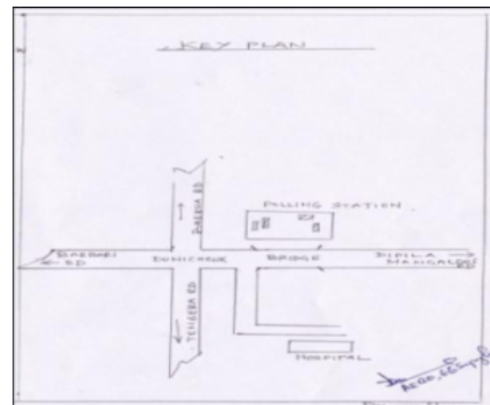

নিৰ্বাচক পঞ্জীয়ন বিষয়াৰ স্বাক্ষৰ

Nazri Naksha

Google Map View

Polling Station Building Front View

ভোটগ্ৰহন কেন্দ্ৰৰ সন্মুখৰ দৃশ্য

Cad View

Key MAP View

| | | | | | |
|---|--------------------------|--|--------------------------|--|--------------------------|
| 1 নাম : শশী দেবী স্বামীৰ নাম: দেবেন শৰ্মা ঘৰ নং : 1 বয়স : 79 লিঙ্গ : মহিলা | HPS5734598 ফটো উপলব্ধ | 2 নাম : শৰত শৰ্মা পিতাৰ নাম: লক্ষীকান্ত শৰ্মা ঘৰ নং : 1 বয়স : 75 লিঙ্গ : পুৰুষ | HPS5734565 ফটো উপলব্ধ | 3 নাম : দিপালী দেবী স্বামীৰ নাম: শৰত শৰ্মা ঘৰ নং : 1 বয়স : 66 লিঙ্গ : মহিলা | HPS5734576 ফটো উপলব্ধ |
| 4 নাম : বন্তা দেবী পিতাৰ নাম: লক্ষীকান্ত শৰ্মা ঘৰ নং : 1 বয়স : 51 লিঙ্গ : মহিলা | HPS5734601 ফটো উপলব্ধ | 5 নাম : প্ৰফুল্ল শৰ্মা পিতাৰ নাম: লক্ষীকান্ত শৰ্মা ঘৰ নং : 1 বয়স : 49 লিঙ্গ : পুৰুষ | HPS5734612 ফটো উপলব্ধ | 6 নাম : হৰমোহন শৰ্মা পিতাৰ নাম: দেবেন শৰ্মা ঘৰ নং : 1 বয়স : 46 লিঙ্গ : পুৰুষ | HPS5734623 ফটো উপলব্ধ |
| 7 নাম : পংকজ কুমাৰ শৰ্মা পিতাৰ নাম: দেবেন শৰ্মা ঘৰ নং : 1 বয়স : 42 লিঙ্গ : পুৰুষ | HPS5734634 ফটো উপলব্ধ | 8 নাম : জয়শ্ৰী দেবী স্বামীৰ নাম: হৰমোহন শৰ্মা ঘৰ নং : 01 বয়স : 38 লিঙ্গ : মহিলা | HPS0520585 ফটো উপলব্ধ | 9 নাম : হিমাশ্ৰী দেবী পিতাৰ নাম: শৰত শৰ্মা ঘৰ নং : 1 বয়স : 32 লিঙ্গ : মহিলা | HPS5740089 ফটো উপলব্ধ |
| 10 নাম : মানস জ্যোতি শৰ্মা পিতাৰ নাম: শৰত শৰ্মা ঘৰ নং : 1 বয়স : 26 লিঙ্গ : পুৰুষ | HPS0358820 ফটো উপলব্ধ | 11 নাম : বামেশ্বৰ কলিতা পিতাৰ নাম: শয়ন কলিতা ঘৰ নং : 2 বয়স : 66 লিঙ্গ : পুৰুষ | HPS5734667 ফটো উপলব্ধ | 12 নাম : সোমবুৰী কলিতা পিতাৰ নাম: বলী কলিতা ঘৰ নং : 2 বয়স : 61 লিঙ্গ : মহিলা | HPS5734678 ফটো উপলব্ধ |
| 13 নাম : মুকুন্দ কলিতা পিতাৰ নাম: বলী কলিতা ঘৰ নং : 2 বয়স : 56 লিঙ্গ : পুৰুষ | HPS5734689 ফটো উপলব্ধ | 14 নাম : ধৰ্মেশ্বৰ কলিতা পিতাৰ নাম: শয়ন কলিতা ঘৰ নং : 2 বয়স : 51 লিঙ্গ : পুৰুষ | HPS5734690 ফটো উপলব্ধ | 15 নাম : দিপালী কলিতা স্বামীৰ নাম: ধৰ্মেশ্বৰ কলিতা ঘৰ নং : 2 বয়স : 43 লিঙ্গ : মহিলা | HPS5734703 ফটো উপলব্ধ |
| 16 নাম : বাহুল কলিতা পিতাৰ নাম: বামেশ্বৰ কলিতা ঘৰ নং : 2 বয়স : 33 লিঙ্গ : পুৰুষ | HPS5739924 ফটো উপলব্ধ | 17 নাম : বীজ কলিতা স্বামীৰ নাম: বাহুল কলিতা ঘৰ নং : 2 বয়স : 31 লিঙ্গ : মহিলা | HPS0251652 ফটো উপলব্ধ | 18 নাম : ভাৰ্গব কলিতা পিতাৰ নাম: বামেশ্বৰ কলিতা ঘৰ নং : 2 বয়স : 29 লিঙ্গ : পুৰুষ | HPS0263384 ফটো উপলব্ধ |
| E 19 নাম : বাগৰ কলিতা পিতাৰ নাম: জয়ৰাম কলিতা ঘৰ নং : 3 বয়স : 59 লিঙ্গ : পুৰুষ | HPS5734714 ফটো উপলব্ধ | 20 নাম : কুঞ্জলতা কলিতা পিতাৰ নাম: জয়ৰাম কলিতা ঘৰ নং : 3 বয়স : 40 লিঙ্গ : মহিলা | HPS5734747 ফটো উপলব্ধ | 21 নাম : চিন্ট কলিতা পিতাৰ নাম: বাগৰ কলিতা ঘৰ নং : 3 বয়স : 27 লিঙ্গ : পুৰুষ | HPS0090506 ফটো উপলব্ধ |
| 22 নাম : লম্বো কলিতা পিতাৰ নাম: নিঙিনা কলিতা ঘৰ নং : 4 বয়স : 56 লিঙ্গ : পুৰুষ | HPS5734872 ফটো উপলব্ধ | 23 নাম : দিপু কলিতা পিতাৰ নাম: জয়ৰাম কলিতা ঘৰ নং : 8 বয়স : 51 লিঙ্গ : পুৰুষ | HPS5734758 ফটো উপলব্ধ | 24 নাম : গীতাজুলী কলিতা স্বামীৰ নাম: দিপু কলিতা ঘৰ নং : 8 বয়স : 44 লিঙ্গ : মহিলা | HPS5734769 ফটো উপলব্ধ |
| 25 নাম : জোনালী কলিতা স্বামীৰ নাম: লম্বো কলিতা ঘৰ নং : 4 বয়স : 41 লিঙ্গ : মহিলা | HPS0358689 ফটো উপলব্ধ | 26 নাম : চিৰঞ্জীৱ কলিতা পিতাৰ নাম: দিপু কলিতা ঘৰ নং : 8 বয়স : 29 লিঙ্গ : পুৰুষ | HPS0175695 ফটো উপলব্ধ | E 27 নাম : জিতমল কলিতা পিতাৰ নাম: বতন কলিতা ঘৰ নং : 5 বয়স : 66 লিঙ্গ : পুৰুষ | HPS5734770 ফটো উপলব্ধ |
| 28 নাম : গুন কলিতা পিতাৰ নাম: জিকমল কলিতা ঘৰ নং : 5 বয়স : 41 লিঙ্গ : মহিলা | HPS5734792 ফটো উপলব্ধ | 29 নাম : দুলাল কলিতা পিতাৰ নাম: জিতমল কলিতা ঘৰ নং : 5 বয়স : 39 লিঙ্গ : পুৰুষ | HPS5734805 ফটো উপলব্ধ | 30 নাম : বীৰেন্দ্ৰ ডেকা পিতাৰ নাম: মদন ডেকা ঘৰ নং : 6 বয়স : 66 লিঙ্গ : পুৰুষ | HPS5734816 ফটো উপলব্ধ |