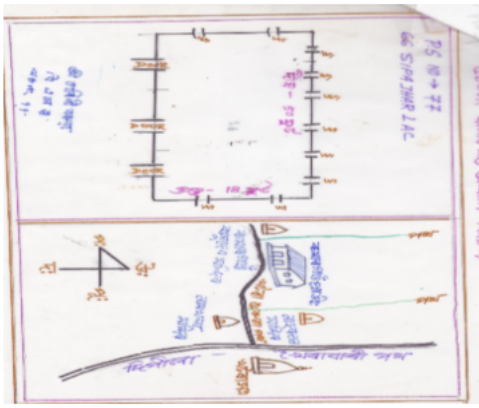

Nazri Naksha