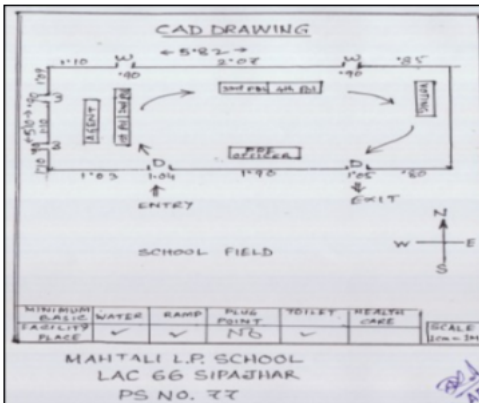

নিৰ্বাচক পঞ্জীয়ন বিষয়াৰ স্বাক্ষৰ

Nazri Naksha

Google Map View

Polling Station Building Front View

ভোটগ্ৰহন কেন্দ্ৰৰ সন্মুখৰ দৃশ্য

Cad View

Key MAP View

1 নাম : নাগেশ্বৰী ডেকা স্বামীৰ নাম: তাৰিনী ডেকা ঘৰ নং : 1 বয়স : 80 লিঙ্গ : মহিলা	HPS6534572 ফটো উপলব্ধ	2 নাম : মহেশ ডেকা পিতাৰ নাম: তাৰিনী ডেকা ঘৰ নং : 1 বয়স : 60 লিঙ্গ : পুৰুষ	HPS6534583 ফটো উপলব্ধ	3 নাম : জীতেন ডেকা পিতাৰ নাম: তাৰিনী ডেকা ঘৰ নং : 1 বয়স : 57 লিঙ্গ : পুৰুষ	HPS6534607 ফটো উপলব্ধ
4 নাম : ভবেশ ডেকা পিতাৰ নাম: তাৰিনী ডেকা ঘৰ নং : 1 বয়স : 52 লিঙ্গ : পুৰুষ	HPS6534629 ফটো উপলব্ধ	5 নাম : বঞ্জন ডেকা পিতাৰ নাম: তাৰিনী ডেকা ঘৰ নং : 1 বয়স : 47 লিঙ্গ : পুৰুষ	HPS6534630 ফটো উপলব্ধ	6 নাম : মিনাক্ষী ডেকা স্বামীৰ নাম: মহেশ ডেকা ঘৰ নং : 1 বয়স : 47 লিঙ্গ : মহিলা	HPS6534594 ফটো উপলব্ধ
7 নাম : বিনীতা ডেকা স্বামীৰ নাম: জিতেন ডেকা ঘৰ নং : 1 বয়স : 46 লিঙ্গ : মহিলা	HPS6534618 ফটো উপলব্ধ	8 নাম : বনজুন বড়া স্বামীৰ নাম: ভৱেশ ডেকা ঘৰ নং : 1 বয়স : 31 লিঙ্গ : মহিলা	HPS0525782 ফটো উপলব্ধ	9 নাম : জ্যোতি প্ৰসাদ ডেকা পিতাৰ নাম: জিতেন ডেকা ঘৰ নং : 1 বয়স : 22 লিঙ্গ : পুৰুষ	HPS2068211 ফটো উপলব্ধ
10 নাম : হৰেন ডেকা পিতাৰ নাম: প্ৰভাত ডেকা ঘৰ নং : 1 বয়স : 61 লিঙ্গ : পুৰুষ	HPS6534641 ফটো উপলব্ধ	11 নাম : দিপালী কলিতা স্বামীৰ নাম: হৰেন ডেকা ঘৰ নং : 1 বয়স : 52 লিঙ্গ : মহিলা	HPS6534652 ফটো উপলব্ধ	12 নাম : যোগেন্দ্ৰ নাথ ডেকা পিতাৰ নাম: প্ৰভাত ডেকা ঘৰ নং : 2 বয়স : 63 লিঙ্গ : পুৰুষ	HPS6534663 ফটো উপলব্ধ
13 নাম : নৰ্মদা ডেকা স্বামীৰ নাম: যোগেন্দ্ৰ নাথ ডেকা ঘৰ নং : 2 বয়স : 57 লিঙ্গ : মহিলা	HPS6534674 ফটো উপলব্ধ	14 নাম : জোতিময় ডেকা পিতাৰ নাম: যোগেন্দ্ৰ নাথ ডেকা ঘৰ নং : 2 বয়স : 37 লিঙ্গ : পুৰুষ	HPS0462044 ফটো উপলব্ধ	15 নাম : ধীৰাজ ডেকা পিতাৰ নাম: যোগেন্দ্ৰ নাথ ডেকা ঘৰ নং : 2 বয়স : 33 লিঙ্গ : পুৰুষ	HPS0461996 ফটো উপলব্ধ
16 নাম : পদোৰাম ডেকা পিতাৰ নাম: প্ৰভাত ডেকা ঘৰ নং : 3 বয়স : 79 লিঙ্গ : পুৰুষ	HPS6534685 ফটো উপলব্ধ	17 নাম : ৰশ্মি ডেকা স্বামীৰ নাম: পদোৰাম ডেকা ঘৰ নং : 3 বয়স : 72 লিঙ্গ : মহিলা	HPS6534696 ফটো উপলব্ধ	18 নাম : কুশল ডেকা পিতাৰ নাম: পদোৰাম ডেকা ঘৰ নং : 3 বয়স : 44 লিঙ্গ : পুৰুষ	HPS6534709 ফটো উপলব্ধ
19 নাম : শিখা মণি ডেকা স্বামীৰ নাম: কুশল ডেকা ঘৰ নং : 3 বয়স : 28 লিঙ্গ : মহিলা	HPS0182907 ফটো উপলব্ধ	20 নাম : ভদ্র ডেকা পিতাৰ নাম: দধীৰাম ডেকা ঘৰ নং : 8 বয়স : 90 লিঙ্গ : পুৰুষ	HPS6534732 ফটো উপলব্ধ	21 নাম : প্ৰমিলা ডেকা স্বামীৰ নাম: ভদ্র ডেকা ঘৰ নং : 8 বয়স : 82 লিঙ্গ : মহিলা	HPS6534743 ফটো উপলব্ধ
22 নাম : হৰেশ্বৰ ডেকা পিতাৰ নাম: যোগেন ডেকা ঘৰ নং : 8 বয়স : 72 লিঙ্গ : পুৰুষ	HPS6534812 ফটো উপলব্ধ	23 নাম : চিত্তৰঞ্জন ডেকা পিতাৰ নাম: ভদ্র ডেকা ঘৰ নং : 8 বয়স : 53 লিঙ্গ : পুৰুষ	HPS6534754 ফটো উপলব্ধ	24 নাম : তপন ডেকা পিতাৰ নাম: ভদ্র ডেকা ঘৰ নং : 8 বয়স : 49 লিঙ্গ : পুৰুষ	HPS6534776 ফটো উপলব্ধ
25 নাম : বুবুল ডেকা পিতাৰ নাম: ভদ্র ডেকা ঘৰ নং : 8 বয়স : 45 লিঙ্গ : পুৰুষ	HPS6534798 ফটো উপলব্ধ	26 নাম : পুতুল ডেকা পিতাৰ নাম: ভদ্র ডেকা ঘৰ নং : 8 বয়স : 44 লিঙ্গ : পুৰুষ	HPS6534787 ফটো উপলব্ধ	27 নাম : পাৰুল ডেকা পিতাৰ নাম: ভদ্র ডেকা ঘৰ নং : 8 বয়স : 42 লিঙ্গ : মহিলা	HPS6534765 ফটো উপলব্ধ
28 নাম : গোবিন্দ ডেকা পিতাৰ নাম: ভদ্র ডেকা ঘৰ নং : 8 বয়স : 39 লিঙ্গ : পুৰুষ	HPS6534801 ফটো উপলব্ধ	#2 29 নাম : প্ৰনিতা ডেকা স্বামীৰ নাম: চিত্তৰঞ্জন ডেকা ঘৰ নং : 8 বয়স : 38 লিঙ্গ : মহিলা	HPS0349076 ফটো উপলব্ধ	30 নাম : অলকা কলিতা স্বামীৰ নাম: গোবিন্দ ডেকা ঘৰ নং : 8 বয়স : 36 লিঙ্গ : মহিলা	HPS0349654 ফটো উপলব্ধ