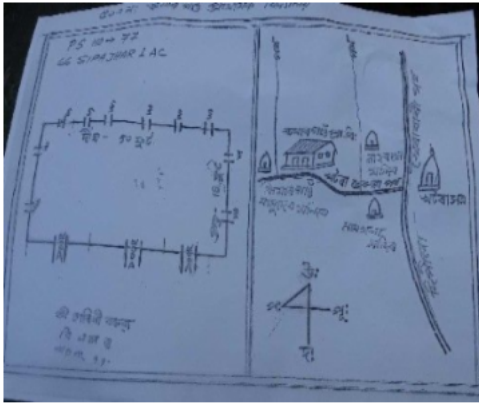

নিৰ্বাচক পঞ্জীয়ন বিষয়াৰ স্বাক্ষৰ

Nazri Naksha

Google Map View

Polling Station Building Front View

ভোটগ্ৰহন কেন্দ্ৰৰ সন্মুখৰ দৃশ্য

Cad View

Key MAP View

1 নাম : নাগেশ্বৰী ডেকা স্বামীৰ নাম: তাৰিনী ডেকা ঘৰ নং : 1 বয়স : 80 লিঙ্গ : মহিলা	HPS6534572 ফটো উপলব্ধ	2 নাম : মহেশ ডেকা পিতাৰ নাম: তাৰিনী ডেকা ঘৰ নং : 1 বয়স : 60 লিঙ্গ : পুৰুষ	HPS6534583 ফটো উপলব্ধ	3 নাম : জীতেন ডেকা পিতাৰ নাম: তাৰিনী ডেকা ঘৰ নং : 1 বয়স : 57 লিঙ্গ : পুৰুষ	HPS6534607 ফটো উপলব্ধ
4 নাম : ভবেশ ডেকা পিতাৰ নাম: তাৰিনী ডেকা ঘৰ নং : 1 বয়স : 52 লিঙ্গ : পুৰুষ	HPS6534629 ফটো উপলব্ধ	5 নাম : বঞ্জন ডেকা পিতাৰ নাম: তাৰিনী ডেকা ঘৰ নং : 1 বয়স : 47 লিঙ্গ : পুৰুষ	HPS6534630 ফটো উপলব্ধ	6 নাম : মিনাক্ষী ডেকা স্বামীৰ নাম: মহেশ ডেকা ঘৰ নং : 1 বয়স : 47 লিঙ্গ : মহিলা	HPS6534594 ফটো উপলব্ধ
7 নাম : বিনীতা ডেকা স্বামীৰ নাম: জিতেন ডেকা ঘৰ নং : 1 বয়স : 46 লিঙ্গ : মহিলা	HPS6534618 ফটো উপলব্ধ	8 নাম : বনজুন বড়া স্বামীৰ নাম: ভৱেশ ডেকা ঘৰ নং : 1 বয়স : 31 লিঙ্গ : মহিলা	HPS0525782 ফটো উপলব্ধ	9 নাম : জ্যোতি প্ৰসাদ ডেকা পিতাৰ নাম: জিতেন ডেকা ঘৰ নং : 1 বয়স : 22 লিঙ্গ : পুৰুষ	HPS2068211 ফটো উপলব্ধ
10 নাম : হৰেন ডেকা পিতাৰ নাম: প্ৰভাত ডেকা ঘৰ নং : 1 বয়স : 61 লিঙ্গ : পুৰুষ	HPS6534641 ফটো উপলব্ধ	11 নাম : দিপালী কলিতা স্বামীৰ নাম: হৰেন ডেকা ঘৰ নং : 1 বয়স : 52 লিঙ্গ : মহিলা	HPS6534652 ফটো উপলব্ধ	12 নাম : যোগেন্দ্ৰ নাথ ডেকা পিতাৰ নাম: প্ৰভাত ডেকা ঘৰ নং : 2 বয়স : 63 লিঙ্গ : পুৰুষ	HPS6534663 ফটো উপলব্ধ
13 নাম : নৰ্মদা ডেকা স্বামীৰ নাম: যোগেন্দ্ৰ নাথ ডেকা ঘৰ নং : 2 বয়স : 57 লিঙ্গ : মহিলা	HPS6534674 ফটো উপলব্ধ	14 নাম : জোতিময় ডেকা পিতাৰ নাম: যোগেন্দ্ৰ নাথ ডেকা ঘৰ নং : 2 বয়স : 37 লিঙ্গ : পুৰুষ	HPS0462044 ফটো উপলব্ধ	15 নাম : ধীৰাজ ডেকা পিতাৰ নাম: যোগেন্দ্ৰ নাথ ডেকা ঘৰ নং : 2 বয়স : 33 লিঙ্গ : পুৰুষ	HPS0461996 ফটো উপলব্ধ
16 নাম : পদোৰাম ডেকা পিতাৰ নাম: প্ৰভাত ডেকা ঘৰ নং : 3 বয়স : 79 লিঙ্গ : পুৰুষ	HPS6534685 ফটো উপলব্ধ	17 নাম : ৰশ্মি ডেকা স্বামীৰ নাম: পদোৰাম ডেকা ঘৰ নং : 3 বয়স : 72 লিঙ্গ : মহিলা	HPS6534696 ফটো উপলব্ধ	18 নাম : কুশল ডেকা পিতাৰ নাম: পদোৰাম ডেকা ঘৰ নং : 3 বয়স : 44 লিঙ্গ : পুৰুষ	HPS6534709 ফটো উপলব্ধ
19 নাম : শিখা মণি ডেকা স্বামীৰ নাম: কুশল ডেকা ঘৰ নং : 3 বয়স : 28 লিঙ্গ : মহিলা	HPS0182907 ফটো উপলব্ধ	20 নাম : ভদ্র ডেকা পিতাৰ নাম: দধীৰাম ডেকা ঘৰ নং : 8 বয়স : 90 লিঙ্গ : পুৰুষ	HPS6534732 ফটো উপলব্ধ	21 নাম : প্ৰমিলা ডেকা স্বামীৰ নাম: ভদ্র ডেকা ঘৰ নং : 8 বয়স : 82 লিঙ্গ : মহিলা	HPS6534743 ফটো উপলব্ধ
22 নাম : হৰেশ্বৰ ডেকা পিতাৰ নাম: যোগেন ডেকা ঘৰ নং : 8 বয়স : 72 লিঙ্গ : পুৰুষ	HPS6534812 ফটো উপলব্ধ	23 নাম : চিত্তৰঞ্জন ডেকা পিতাৰ নাম: ভদ্র ডেকা ঘৰ নং : 8 বয়স : 53 লিঙ্গ : পুৰুষ	HPS6534754 ফটো উপলব্ধ	24 নাম : তপন ডেকা পিতাৰ নাম: ভদ্র ডেকা ঘৰ নং : 8 বয়স : 49 লিঙ্গ : পুৰুষ	HPS6534776 ফটো উপলব্ধ
25 নাম : বুবুল ডেকা পিতাৰ নাম: ভদ্র ডেকা ঘৰ নং : 8 বয়স : 45 লিঙ্গ : পুৰুষ	HPS6534798 ফটো উপলব্ধ	26 নাম : পুতুল ডেকা পিতাৰ নাম: ভদ্র ডেকা ঘৰ নং : 8 বয়স : 44 লিঙ্গ : পুৰুষ	HPS6534787 ফটো উপলব্ধ	27 নাম : পাৰুল ডেকা পিতাৰ নাম: ভদ্র ডেকা ঘৰ নং : 8 বয়স : 42 লিঙ্গ : মহিলা	HPS6534765 ফটো উপলব্ধ
28 নাম : গোবিন্দ ডেকা পিতাৰ নাম: ভদ্র ডেকা ঘৰ নং : 8 বয়স : 39 লিঙ্গ : পুৰুষ	HPS6534801 ফটো উপলব্ধ	#2 29 নাম : প্ৰনিতা ডেকা স্বামীৰ নাম: চিত্তৰঞ্জন ডেকা ঘৰ নং : 8 বয়স : 38 লিঙ্গ : মহিলা	HPS0349076 ফটো উপলব্ধ	30 নাম : অলকা কলিতা স্বামীৰ নাম: গোবিন্দ ডেকা ঘৰ নং : 8 বয়স : 36 লিঙ্গ : মহিলা	HPS0349654 ফটো উপলব্ধ