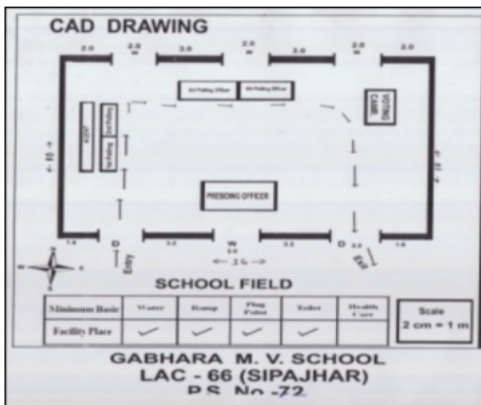

নিৰ্বাচক পঞ্জীয়ন বিষয়াৰ স্বাক্ষৰ

Nazri Naksha

Google Map View

Polling Station Building Front View

ভোটগ্ৰহন কেন্দ্ৰৰ সন্মুখৰ দৃশ্য

Cad View

Key MAP View

1 নাম : তিলেশ্বৰী কলিতা স্বামীৰ নাম: তিলক কলিতা ঘৰ নং : ১ বয়স : 59 লিঙ্গ : মহিলা	HPS6034577 ফটো উপলব্ধ	2 নাম : ভূপেন কলিতা পিতাৰ নাম: তিলক কলিতা ঘৰ নং : ১ বয়স : 37 লিঙ্গ : পুৰুষ	HPS6034588 ফটো উপলব্ধ	3 নাম : মিণ্টু কলিতা পিতাৰ নাম: তিলক কলিতা ঘৰ নং : ১ বয়স : 28 লিঙ্গ : পুৰুষ	HPS0360156 ফটো উপলব্ধ
4 নাম : বটেশ্বৰী কলিতা স্বামীৰ নাম: মহেন্দ্ৰ কলিতা ঘৰ নং : ২ বয়স : 54 লিঙ্গ : মহিলা	HPS6034602 ফটো উপলব্ধ	5 নাম : বকুলী কলিতা পিতাৰ নাম: চেনীৰাম কলিতা ঘৰ নং : ২ বয়স : 54 লিঙ্গ : মহিলা	HPS6034624 ফটো উপলব্ধ	6 নাম : দিবাকৰ কলিতা পিতাৰ নাম: মহিন্দ্ৰ কলিতা ঘৰ নং : ২ বয়স : 25 লিঙ্গ : পুৰুষ	HPS0262840 ফটো উপলব্ধ
7 নাম : অনামিকা কলিতা স্বামীৰ নাম: দিবাকৰ কলিতা ঘৰ নং : 02 বয়স : 23 লিঙ্গ : মহিলা	SHW0001321 ফটো উপলব্ধ	8 নাম : হৰমতী কলিতা স্বামীৰ নাম: তাৰিনী কলিতা ঘৰ নং : ৩ বয়স : 69 লিঙ্গ : মহিলা	HPS6034646 ফটো উপলব্ধ	9 নাম : মানস কলিতা পিতাৰ নাম: তাৰিনী কলিতা ঘৰ নং : ৩ বয়স : 47 লিঙ্গ : পুৰুষ	HPS6034657 ফটো উপলব্ধ
10 নাম : সঞ্জীৱ কলিতা পিতাৰ নাম: তাৰিনী কলিতা ঘৰ নং : ৩ বয়স : 43 লিঙ্গ : পুৰুষ	HPS6034668 ফটো উপলব্ধ	11 নাম : বুন কলিতা স্বামীৰ নাম: মানস কলিতা ঘৰ নং : ৩ বয়স : 36 লিঙ্গ : মহিলা	HPS6034679 ফটো উপলব্ধ	12 নাম : ক্ষিৰদা কলিতা স্বামীৰ নাম: সঞ্জীৱ কলিতা ঘৰ নং : ৩ বয়স : 35 লিঙ্গ : মহিলা	HPS2013641 ফটো উপলব্ধ
13 নাম : অৰ্চনা কলিতা স্বামীৰ নাম: কুশল কুমাৰ কলিতা ঘৰ নং : 3খ বয়স : 27 লিঙ্গ : মহিলা	HPS0435461 ফটো উপলব্ধ	14 নাম : অৰিনাশ কলিতা পিতাৰ নাম: মানস কলিতা ঘৰ নং : 3 বয়স : 19 লিঙ্গ : পুৰুষ	SHW0096214 ফটো উপলব্ধ	15 নাম : মনিষা ওজা স্বামীৰ নাম: অতুল কলিতা ঘৰ নং : 3 ক বয়স : 31 লিঙ্গ : মহিলা	SHW0088443 ফটো উপলব্ধ
16 নাম : কুহিৰাম কলিতা পিতাৰ নাম: বালিৰাম কলিতা ঘৰ নং : ৩খ বয়স : 74 লিঙ্গ : পুৰুষ	HPS6034737 ফটো উপলব্ধ	17 নাম : ৰাধিকা বালা কলিতা স্বামীৰ নাম: কুহিৰাম কলিতা ঘৰ নং : ৩খ বয়স : 64 লিঙ্গ : মহিলা	HPS6034748 ফটো উপলব্ধ	18 নাম : অতুল কলিতা পিতাৰ নাম: গোপাল কলিতা ঘৰ নং : ৩ক বয়স : 45 লিঙ্গ : পুৰুষ	HPS6034680 ফটো উপলব্ধ
19 নাম : যোগেন কলিতা পিতাৰ নাম: গোপাল কলিতা ঘৰ নং : ৩ক বয়স : 45 লিঙ্গ : পুৰুষ	HPS6034726 ফটো উপলব্ধ	20 নাম : হেমলতা কলিতা স্বামীৰ নাম: যোগেন কলিতা ঘৰ নং : ৩ক বয়স : 40 লিঙ্গ : মহিলা	HPS2013550 ফটো উপলব্ধ	21 নাম : কুশল কুমাৰ কলিতা পিতাৰ নাম: কুহিৰাম কলিতা ঘৰ নং : ৩খ বয়স : 35 লিঙ্গ : পুৰুষ	HPS6034759 ফটো উপলব্ধ
22 নাম : মিণ্টু কুমাৰ কলিতা পিতাৰ নাম: কুহিৰাম কলিতা ঘৰ নং : ৩খ বয়স : 34 লিঙ্গ : পুৰুষ	HPS6034760 ফটো উপলব্ধ	23 নাম : অমৃত কলিতা পিতাৰ নাম: গহীন কলিতা ঘৰ নং : ৪ বয়স : 42 লিঙ্গ : পুৰুষ	HPS6034793 ফটো উপলব্ধ	24 নাম : কুলেন কলিতা পিতাৰ নাম: গহীন কলিতা ঘৰ নং : ৪ বয়স : 38 লিঙ্গ : পুৰুষ	HPS6034806 ফটো উপলব্ধ
25 নাম : দিপাংকৰ কলিতা পিতাৰ নাম: সোণেশ্বৰ কলিতা ঘৰ নং : 04 বয়স : 20 লিঙ্গ : পুৰুষ	SHW0014977 ফটো উপলব্ধ	26 নাম : ৰিপুঞ্জয় কলিতা পিতাৰ নাম: নগেন কলিতা ঘৰ নং : 4 বয়স : 20 লিঙ্গ : পুৰুষ	SHW0066845 ফটো উপলব্ধ	27 নাম : সোণেশ্বৰ কলিতা পিতাৰ নাম: কমিনাথ কলিতা ঘৰ নং : ৪ক বয়স : 52 লিঙ্গ : পুৰুষ	HPS6034839 ফটো উপলব্ধ
28 নাম : বাবল কলিতা পিতাৰ নাম: কমিনাথ কলিতা ঘৰ নং : ৪ক বয়স : 49 লিঙ্গ : পুৰুষ	HPS6034817 ফটো উপলব্ধ	29 নাম : নগেন কলিতা পিতাৰ নাম: সোণেশ্বৰ ঘৰ নং : ৪খ বয়স : 49 লিঙ্গ : পুৰুষ	HPS6034862 ফটো উপলব্ধ	30 নাম : কৌশল্যা কলিতা স্বামীৰ নাম: সোণেশ্বৰ কলিতা ঘৰ নং : ৪ক বয়স : 44 লিঙ্গ : মহিলা	HPS6034840 ফটো উপলব্ধ