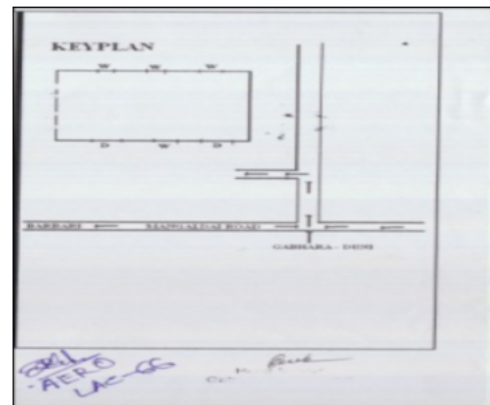

নিৰ্বাচক পঞ্জীয়ন বিষয়াৰ স্বাক্ষৰ

Nazri Naksha

Google Map View

Polling Station Building Front View

ভোটগ্ৰহন কেন্দ্ৰৰ সন্মুখৰ দৃশ্য

Cad View

Key MAP View

1 নাম : তিলেশ্বৰী কলিতা স্বামীৰ নাম: তিলক কলিতা ঘৰ নং : ১ বয়স : 59 লিঙ্গ : মহিলা	HPS6034577 ফটো উপলব্ধ	2 নাম : ভূপেন কলিতা পিতাৰ নাম: তিলক কলিতা ঘৰ নং : ১ বয়স : 37 লিঙ্গ : পুৰুষ	HPS6034588 ফটো উপলব্ধ	3 নাম : মিণ্টু কলিতা পিতাৰ নাম: তিলক কলিতা ঘৰ নং : ১ বয়স : 28 লিঙ্গ : পুৰুষ	HPS0360156 ফটো উপলব্ধ
4 নাম : বটেশ্বৰী কলিতা স্বামীৰ নাম: মহেন্দ্ৰ কলিতা ঘৰ নং : ২ বয়স : 54 লিঙ্গ : মহিলা	HPS6034602 ফটো উপলব্ধ	5 নাম : বকুলী কলিতা পিতাৰ নাম: চেনীৰাম কলিতা ঘৰ নং : ২ বয়স : 54 লিঙ্গ : মহিলা	HPS6034624 ফটো উপলব্ধ	6 নাম : দিবাকৰ কলিতা পিতাৰ নাম: মহিন্দ্ৰ কলিতা ঘৰ নং : ২ বয়স : 25 লিঙ্গ : পুৰুষ	HPS0262840 ফটো উপলব্ধ
7 নাম : অনামিকা কলিতা স্বামীৰ নাম: দিবাকৰ কলিতা ঘৰ নং : 02 বয়স : 23 লিঙ্গ : মহিলা	SHW0001321 ফটো উপলব্ধ	8 নাম : হৰমতী কলিতা স্বামীৰ নাম: তাৰিনী কলিতা ঘৰ নং : ৩ বয়স : 69 লিঙ্গ : মহিলা	HPS6034646 ফটো উপলব্ধ	9 নাম : মানস কলিতা পিতাৰ নাম: তাৰিনী কলিতা ঘৰ নং : ৩ বয়স : 47 লিঙ্গ : পুৰুষ	HPS6034657 ফটো উপলব্ধ
10 নাম : সঞ্জীৱ কলিতা পিতাৰ নাম: তাৰিনী কলিতা ঘৰ নং : ৩ বয়স : 43 লিঙ্গ : পুৰুষ	HPS6034668 ফটো উপলব্ধ	11 নাম : বুন কলিতা স্বামীৰ নাম: মানস কলিতা ঘৰ নং : ৩ বয়স : 36 লিঙ্গ : মহিলা	HPS6034679 ফটো উপলব্ধ	12 নাম : ক্ষিৰদা কলিতা স্বামীৰ নাম: সঞ্জীৱ কলিতা ঘৰ নং : ৩ বয়স : 35 লিঙ্গ : মহিলা	HPS2013641 ফটো উপলব্ধ
13 নাম : অৰ্চনা কলিতা স্বামীৰ নাম: কুশল কুমাৰ কলিতা ঘৰ নং : 3খ বয়স : 27 লিঙ্গ : মহিলা	HPS0435461 ফটো উপলব্ধ	14 নাম : অৰিনাশ কলিতা পিতাৰ নাম: মানস কলিতা ঘৰ নং : 3 বয়স : 19 লিঙ্গ : পুৰুষ	SHW0096214 ফটো উপলব্ধ	15 নাম : মনিষা ওজা স্বামীৰ নাম: অতুল কলিতা ঘৰ নং : 3 ক বয়স : 31 লিঙ্গ : মহিলা	SHW0088443 ফটো উপলব্ধ
16 নাম : কুহিৰাম কলিতা পিতাৰ নাম: বালিৰাম কলিতা ঘৰ নং : ৩খ বয়স : 74 লিঙ্গ : পুৰুষ	HPS6034737 ফটো উপলব্ধ	17 নাম : ৰাধিকা বালা কলিতা স্বামীৰ নাম: কুহিৰাম কলিতা ঘৰ নং : ৩খ বয়স : 64 লিঙ্গ : মহিলা	HPS6034748 ফটো উপলব্ধ	18 নাম : অতুল কলিতা পিতাৰ নাম: গোপাল কলিতা ঘৰ নং : ৩ক বয়স : 45 লিঙ্গ : পুৰুষ	HPS6034680 ফটো উপলব্ধ
19 নাম : যোগেন কলিতা পিতাৰ নাম: গোপাল কলিতা ঘৰ নং : ৩ক বয়স : 45 লিঙ্গ : পুৰুষ	HPS6034726 ফটো উপলব্ধ	20 নাম : হেমলতা কলিতা স্বামীৰ নাম: যোগেন কলিতা ঘৰ নং : ৩ক বয়স : 40 লিঙ্গ : মহিলা	HPS2013550 ফটো উপলব্ধ	21 নাম : কুশল কুমাৰ কলিতা পিতাৰ নাম: কুহিৰাম কলিতা ঘৰ নং : ৩খ বয়স : 35 লিঙ্গ : পুৰুষ	HPS6034759 ফটো উপলব্ধ
22 নাম : মিণ্টু কুমাৰ কলিতা পিতাৰ নাম: কুহিৰাম কলিতা ঘৰ নং : ৩খ বয়স : 34 লিঙ্গ : পুৰুষ	HPS6034760 ফটো উপলব্ধ	23 নাম : অমৃত কলিতা পিতাৰ নাম: গহীন কলিতা ঘৰ নং : ৪ বয়স : 42 লিঙ্গ : পুৰুষ	HPS6034793 ফটো উপলব্ধ	24 নাম : কুলেন কলিতা পিতাৰ নাম: গহীন কলিতা ঘৰ নং : ৪ বয়স : 38 লিঙ্গ : পুৰুষ	HPS6034806 ফটো উপলব্ধ
25 নাম : দিপাংকৰ কলিতা পিতাৰ নাম: সোণেশ্বৰ কলিতা ঘৰ নং : 04 বয়স : 20 লিঙ্গ : পুৰুষ	SHW0014977 ফটো উপলব্ধ	26 নাম : ৰিপুঞ্জয় কলিতা পিতাৰ নাম: নগেন কলিতা ঘৰ নং : 4 বয়স : 20 লিঙ্গ : পুৰুষ	SHW0066845 ফটো উপলব্ধ	27 নাম : সোণেশ্বৰ কলিতা পিতাৰ নাম: কমিনাথ কলিতা ঘৰ নং : ৪ক বয়স : 52 লিঙ্গ : পুৰুষ	HPS6034839 ফটো উপলব্ধ
28 নাম : বাবল কলিতা পিতাৰ নাম: কমিনাথ কলিতা ঘৰ নং : ৪ক বয়স : 49 লিঙ্গ : পুৰুষ	HPS6034817 ফটো উপলব্ধ	29 নাম : নগেন কলিতা পিতাৰ নাম: সোণেশ্বৰ ঘৰ নং : ৪খ বয়স : 49 লিঙ্গ : পুৰুষ	HPS6034862 ফটো উপলব্ধ	30 নাম : কৌশল্যা কলিতা স্বামীৰ নাম: সোণেশ্বৰ কলিতা ঘৰ নং : ৪ক বয়স : 44 লিঙ্গ : মহিলা	HPS6034840 ফটো উপলব্ধ