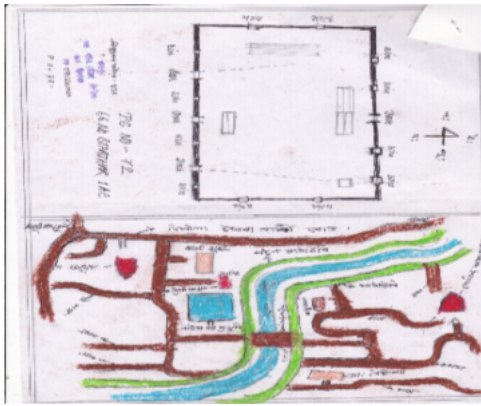

Nazri Naksha