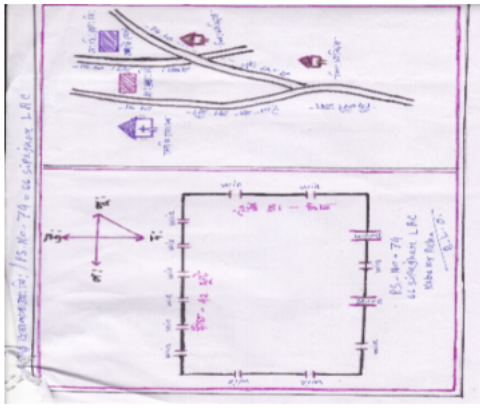

নিৰ্বাচক পঞ্জীয়ন বিষয়াৰ স্বাক্ষৰ

Nazri Naksha

Google Map View

Polling Station Building Front View

ভোটগ্রহন কেন্দ্ৰৰ সন্মুখৰ দৃশ্য

Cad View

Key MAP View

1 নাম : বানেশ্বৰ কলিতা পিতাৰ নাম: সৰুৰাম কলিতা ঘৰ নং : 1 বয়স : 69 লিঙ্গ : পুৰুষ	HPS6234566 ফটো উপলব্ধ	2 নাম : মনিম্দ্ৰ চন্দ্ৰ কলিতা পিতাৰ নাম: সৰুৰাম কলিতা ঘৰ নং : 1 বয়স : 56 লিঙ্গ : পুৰুষ	HPS6234602 ফটো উপলব্ধ	3 নাম : যমুনা কলিতা স্বামীৰ নাম: বানেশ্বৰ কলিতা ঘৰ নং : 1 বয়স : 55 লিঙ্গ : মহিলা	HPS6234588 ফটো উপলব্ধ
4 নাম : হিমালী কলিতা স্বামীৰ নাম: মনিম্দ্ৰ চন্দ্ৰ কলিতা ঘৰ নং : 1 বয়স : 38 লিঙ্গ : মহিলা	HPS6234613 ফটো উপলব্ধ	5 নাম : জন্মিজয় বড়া পিতাৰ নাম: কনীৰাম বড়া ঘৰ নং : 2 বয়স : 69 লিঙ্গ : পুৰুষ	HPS6234624 ফটো উপলব্ধ	6 নাম : নৰেন্দ্ৰ নাথ বড়া পিতাৰ নাম: কনীৰাম বড়া ঘৰ নং : 2 বয়স : 64 লিঙ্গ : পুৰুষ	HPS6234646 ফটো উপলব্ধ
7 নাম : কৰুণা কান্ত বড়া পিতাৰ নাম: কনীৰাম বড়া ঘৰ নং : 2 বয়স : 59 লিঙ্গ : পুৰুষ	HPS6234679 ফটো উপলব্ধ	8 নাম : জিতেন্দ্ৰ বড়া পিতাৰ নাম: কনীৰাম বড়া ঘৰ নং : 2 বয়স : 59 লিঙ্গ : পুৰুষ	HPS6234657 ফটো উপলব্ধ	9 নাম : নিৰপমা বৰুৱা স্বামীৰ নাম: নৰেন্দ্ৰ নাথ বড়া ঘৰ নং : 2 বয়স : 55 লিঙ্গ : মহিলা	HPS6239958 ফটো উপলব্ধ
10 নাম : ভানুমতি বড়া স্বামীৰ নাম: জন্মিজয় বড়া ঘৰ নং : 2 বয়স : 55 লিঙ্গ : মহিলা	HPS6234635 ফটো উপলব্ধ	11 নাম : ভদ্রকান্ত বড়া পিতাৰ নাম: কণীৰাম বড়া ঘৰ নং : 2 বয়স : 44 লিঙ্গ : পুৰুষ	HPS6234715 ফটো উপলব্ধ	12 নাম : মইনা বড়া স্বামীৰ নাম: জিতেন্দ্ৰ বড়া ঘৰ নং : 2 বয়স : 44 লিঙ্গ : মহিলা	HPS6234668 ফটো উপলব্ধ
13 নাম : অঞ্জুমণি বড়া স্বামীৰ নাম: কৰুনা বড়া ঘৰ নং : 2 বয়স : 42 লিঙ্গ : মহিলা	HPS6234680 ফটো উপলব্ধ	14 নাম : নবমী বড়া স্বামীৰ নাম: ভদ্রকান্ত বড়া ঘৰ নং : 2 বয়স : 38 লিঙ্গ : মহিলা	HPS6234726 ফটো উপলব্ধ	15 নাম : দীপক বড়া পিতাৰ নাম: জন্মিজয় বড়া ঘৰ নং : 2 বয়স : 37 লিঙ্গ : পুৰুষ	HPS6234737 ফটো উপলব্ধ
16 নাম : পাপৰি চহৰীয়া স্বামীৰ নাম: দীপক বড়া ঘৰ নং : 2 বয়স : 34 লিঙ্গ : মহিলা	HPS0374439 ফটো উপলব্ধ	17 নাম : দেৱজিত বড়া পিতাৰ নাম: নৰেন্দ্ৰ নাথ বড়া ঘৰ নং : 2 বয়স : 30 লিঙ্গ : পুৰুষ	HPS6239969 ফটো উপলব্ধ	S 18 নাম : তুষা বড়া পিতাৰ নাম: জন্মিজয় বড়া ঘৰ নং : 2 বয়স : 30 লিঙ্গ : মহিলা	HPS0212589 ফটো উপলব্ধ
19 নাম : ৰূপম বড়া পিতাৰ নাম: নৰেন্দ্ৰ নাথ বড়া ঘৰ নং : 2 বয়স : 25 লিঙ্গ : পুৰুষ	HPS0498980 ফটো উপলব্ধ	20 নাম : কৌশিক বড়া পিতাৰ নাম: ভদ্র কান্ত বড়া ঘৰ নং : 02 বয়স : 20 লিঙ্গ : পুৰুষ	SHW0017111 ফটো উপলব্ধ	S 21 নাম : খিতেশ্বৰ বড়া পিতাৰ নাম: শান্তিৰাম বড়া ঘৰ নং : 03 বয়স : 81 লিঙ্গ : পুৰুষ	HPS6234748 ফটো উপলব্ধ
22 নাম : খেমেশ্বৰী বড়া স্বামীৰ নাম: খিতেশ্বৰ বড়া ঘৰ নং : 0 বয়স : 69 লিঙ্গ : মহিলা	HPS6234759 ফটো উপলব্ধ	23 নাম : অমৃত বড়া পিতাৰ নাম: খিতেশ্বৰ বড়া ঘৰ নং : 0 বয়স : 40 লিঙ্গ : পুৰুষ	HPS6234760 ফটো উপলব্ধ	24 নাম : লিপিকা কলিতা স্বামীৰ নাম: অমৃত বড়া ঘৰ নং : 03 বয়স : 25 লিঙ্গ : মহিলা	HPS0579698 ফটো উপলব্ধ
25 নাম : টংকেশ্বৰ বড়া পিতাৰ নাম: শান্তিৰাম বড়া ঘৰ নং : 8 বয়স : 79 লিঙ্গ : পুৰুষ	HPS6234771 ফটো উপলব্ধ	26 নাম : নিৰ্মালী বড়া স্বামীৰ নাম: টংকেশ্বৰ বড়া ঘৰ নং : 8 বয়স : 63 লিঙ্গ : মহিলা	HPS6234782 ফটো উপলব্ধ	27 নাম : নবনিতা কলিতা স্বামীৰ নাম: অৰুন বড়া ঘৰ নং : 4 বয়স : 23 লিঙ্গ : মহিলা	HPS0520882 ফটো উপলব্ধ
28 নাম : প্ৰবীন বড়া পিতাৰ নাম: ধৰ্মমল বড়া ঘৰ নং : 5 বয়স : 74 লিঙ্গ : পুৰুষ	HPS6234793 ফটো উপলব্ধ	29 নাম : বকুলী বড়া স্বামীৰ নাম: প্ৰবীন বড়া ঘৰ নং : 5 বয়স : 49 লিঙ্গ : মহিলা	HPS6234806 ফটো উপলব্ধ	30 নাম : বাবুলী বড়া পিতাৰ নাম: প্ৰবীন বড়া ঘৰ নং : 5 বয়স : 42 লিঙ্গ : মহিলা	HPS6234817 ফটো উপলব্ধ