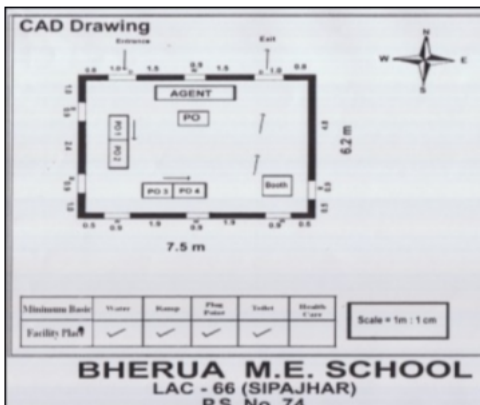

নিৰ্বাচক পঞ্জীয়ন বিষয়াৰ স্বাক্ষৰ

Nazri Naksha

Google Map View

Polling Station Building Front View

ভোটগ্রহন কেন্দ্ৰৰ সন্মুখৰ দৃশ্য

Cad View

Key MAP View

1 নাম : বানেশ্বৰ কলিতা পিতাৰ নাম: সৰুৰাম কলিতা ঘৰ নং : 1 বয়স : 69 লিঙ্গ : পুৰুষ	HPS6234566 ফটো উপলব্ধ	2 নাম : মনিম্দ্ৰ চন্দ্ৰ কলিতা পিতাৰ নাম: সৰুৰাম কলিতা ঘৰ নং : 1 বয়স : 56 লিঙ্গ : পুৰুষ	HPS6234602 ফটো উপলব্ধ	3 নাম : যমুনা কলিতা স্বামীৰ নাম: বানেশ্বৰ কলিতা ঘৰ নং : 1 বয়স : 55 লিঙ্গ : মহিলা	HPS6234588 ফটো উপলব্ধ
4 নাম : হিমালী কলিতা স্বামীৰ নাম: মনিম্দ্ৰ চন্দ্ৰ কলিতা ঘৰ নং : 1 বয়স : 38 লিঙ্গ : মহিলা	HPS6234613 ফটো উপলব্ধ	5 নাম : জন্মিজয় বড়া পিতাৰ নাম: কনীৰাম বড়া ঘৰ নং : 2 বয়স : 69 লিঙ্গ : পুৰুষ	HPS6234624 ফটো উপলব্ধ	6 নাম : নৰেন্দ্ৰ নাথ বড়া পিতাৰ নাম: কনীৰাম বড়া ঘৰ নং : 2 বয়স : 64 লিঙ্গ : পুৰুষ	HPS6234646 ফটো উপলব্ধ
7 নাম : কৰুণা কান্ত বড়া পিতাৰ নাম: কনীৰাম বড়া ঘৰ নং : 2 বয়স : 59 লিঙ্গ : পুৰুষ	HPS6234679 ফটো উপলব্ধ	8 নাম : জিতেন্দ্ৰ বড়া পিতাৰ নাম: কনীৰাম বড়া ঘৰ নং : 2 বয়স : 59 লিঙ্গ : পুৰুষ	HPS6234657 ফটো উপলব্ধ	9 নাম : নিৰপমা বৰুৱা স্বামীৰ নাম: নৰেন্দ্ৰ নাথ বড়া ঘৰ নং : 2 বয়স : 55 লিঙ্গ : মহিলা	HPS6239958 ফটো উপলব্ধ
10 নাম : ভানুমতি বড়া স্বামীৰ নাম: জন্মিজয় বড়া ঘৰ নং : 2 বয়স : 55 লিঙ্গ : মহিলা	HPS6234635 ফটো উপলব্ধ	11 নাম : ভদ্রকান্ত বড়া পিতাৰ নাম: কণীৰাম বড়া ঘৰ নং : 2 বয়স : 44 লিঙ্গ : পুৰুষ	HPS6234715 ফটো উপলব্ধ	12 নাম : মইনা বড়া স্বামীৰ নাম: জিতেন্দ্ৰ বড়া ঘৰ নং : 2 বয়স : 44 লিঙ্গ : মহিলা	HPS6234668 ফটো উপলব্ধ
13 নাম : অঞ্জুমণি বড়া স্বামীৰ নাম: কৰুনা বড়া ঘৰ নং : 2 বয়স : 42 লিঙ্গ : মহিলা	HPS6234680 ফটো উপলব্ধ	14 নাম : নবমী বড়া স্বামীৰ নাম: ভদ্রকান্ত বড়া ঘৰ নং : 2 বয়স : 38 লিঙ্গ : মহিলা	HPS6234726 ফটো উপলব্ধ	15 নাম : দীপক বড়া পিতাৰ নাম: জন্মিজয় বড়া ঘৰ নং : 2 বয়স : 37 লিঙ্গ : পুৰুষ	HPS6234737 ফটো উপলব্ধ
16 নাম : পাপৰি চহৰীয়া স্বামীৰ নাম: দীপক বড়া ঘৰ নং : 2 বয়স : 34 লিঙ্গ : মহিলা	HPS0374439 ফটো উপলব্ধ	17 নাম : দেৱজিত বড়া পিতাৰ নাম: নৰেন্দ্ৰ নাথ বড়া ঘৰ নং : 2 বয়স : 30 লিঙ্গ : পুৰুষ	HPS6239969 ফটো উপলব্ধ	S 18 নাম : তুষা বড়া পিতাৰ নাম: জন্মিজয় বড়া ঘৰ নং : 2 বয়স : 30 লিঙ্গ : মহিলা	HPS0212589 ফটো উপলব্ধ
19 নাম : ৰূপম বড়া পিতাৰ নাম: নৰেন্দ্ৰ নাথ বড়া ঘৰ নং : 2 বয়স : 25 লিঙ্গ : পুৰুষ	HPS0498980 ফটো উপলব্ধ	20 নাম : কৌশিক বড়া পিতাৰ নাম: ভদ্র কান্ত বড়া ঘৰ নং : 02 বয়স : 20 লিঙ্গ : পুৰুষ	SHW0017111 ফটো উপলব্ধ	S 21 নাম : খিতেশ্বৰ বড়া পিতাৰ নাম: শান্তিৰাম বড়া ঘৰ নং : 03 বয়স : 81 লিঙ্গ : পুৰুষ	HPS6234748 ফটো উপলব্ধ
22 নাম : খেমেশ্বৰী বড়া স্বামীৰ নাম: খিতেশ্বৰ বড়া ঘৰ নং : 0 বয়স : 69 লিঙ্গ : মহিলা	HPS6234759 ফটো উপলব্ধ	23 নাম : অমৃত বড়া পিতাৰ নাম: খিতেশ্বৰ বড়া ঘৰ নং : 0 বয়স : 40 লিঙ্গ : পুৰুষ	HPS6234760 ফটো উপলব্ধ	24 নাম : লিপিকা কলিতা স্বামীৰ নাম: অমৃত বড়া ঘৰ নং : 03 বয়স : 25 লিঙ্গ : মহিলা	HPS0579698 ফটো উপলব্ধ
25 নাম : টংকেশ্বৰ বড়া পিতাৰ নাম: শান্তিৰাম বড়া ঘৰ নং : 8 বয়স : 79 লিঙ্গ : পুৰুষ	HPS6234771 ফটো উপলব্ধ	26 নাম : নিৰ্মালী বড়া স্বামীৰ নাম: টংকেশ্বৰ বড়া ঘৰ নং : 8 বয়স : 63 লিঙ্গ : মহিলা	HPS6234782 ফটো উপলব্ধ	27 নাম : নবনিতা কলিতা স্বামীৰ নাম: অৰুন বড়া ঘৰ নং : 4 বয়স : 23 লিঙ্গ : মহিলা	HPS0520882 ফটো উপলব্ধ
28 নাম : প্ৰবীন বড়া পিতাৰ নাম: ধৰ্মমল বড়া ঘৰ নং : 5 বয়স : 74 লিঙ্গ : পুৰুষ	HPS6234793 ফটো উপলব্ধ	29 নাম : বকুলী বড়া স্বামীৰ নাম: প্ৰবীন বড়া ঘৰ নং : 5 বয়স : 49 লিঙ্গ : মহিলা	HPS6234806 ফটো উপলব্ধ	30 নাম : বাবুলী বড়া পিতাৰ নাম: প্ৰবীন বড়া ঘৰ নং : 5 বয়স : 42 লিঙ্গ : মহিলা	HPS6234817 ফটো উপলব্ধ