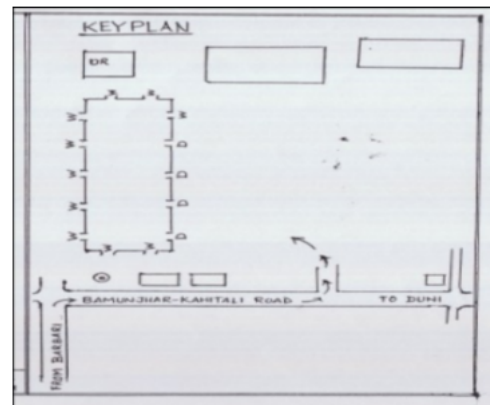

নিৰ্বাচক পঞ্জীয়ন বিষয়াৰ স্বাক্ষৰ

Nazri Naksha

Google Map View

Polling Station Building Front View

ভোটগ্ৰহন কেন্দ্ৰৰ সন্মুখৰ দৃশ্য

Cad View

Key MAP View

1 নাম : তুষা ডেকা স্বামীৰ নাম: জিতু কলিতা ঘৰ নং : 7 বয়স : 23 লিঙ্গ : মহিলা	HPS0418954 ফটো উপলব্ধ	2 নাম : তুলিকা কলিতা পিতাৰ নাম: গিৰিশ কলিতা ঘৰ নং : 5 বয়স : 27 লিঙ্গ : মহিলা	HPS0250944 ফটো উপলব্ধ	3 নাম : বনশ্ৰী কলিতা পিতাৰ নাম: দেবেন কলিতা ঘৰ নং : 22 বয়স : 28 লিঙ্গ : মহিলা	HPS0476820 ফটো উপলব্ধ
4 নাম : অৰ্চনা ভূঞা পিতাৰ নাম: ধীৰেণ ভূঞা ঘৰ নং : 24 বয়স : 27 লিঙ্গ : মহিলা	HPS0462077 ফটো উপলব্ধ	5 নাম : ববিতা চমুৱা মাতৃৰ নাম: পৰিত্ৰী চমুৱা ঘৰ নং : 38 বয়স : 31 লিঙ্গ : মহিলা	HPS2014133 ফটো উপলব্ধ	6 নাম : ইৰা ডেকা পিতাৰ নাম: লম্বোধৰ ডেকা ঘৰ নং : 38 বয়স : 26 লিঙ্গ : মহিলা	HPS0260083 ফটো উপলব্ধ
7 নাম : অনামিকা ডেকা পিতাৰ নাম: যোগেন ডেকা ঘৰ নং : 80 বয়স : 25 লিঙ্গ : মহিলা	HPS0260075 ফটো উপলব্ধ	8 নাম : পল্লৱী ডেকা পিতাৰ নাম: দুৰ্গ ডেকা ঘৰ নং : 45 বয়স : 25 লিঙ্গ : মহিলা	HPS0465948 ফটো উপলব্ধ	9 নাম : গকুল ডেকা পিতাৰ নাম: প্ৰসন্ন ডেকা ঘৰ নং : 47 বয়স : 28 লিঙ্গ : পুৰুষ	HPS0487967 ফটো উপলব্ধ
10 নাম : বৰষা কলিতা স্বামীৰ নাম: গকুল ডেকা ঘৰ নং : 47 বয়স : 26 লিঙ্গ : মহিলা	HPS0487959 ফটো উপলব্ধ	11 নাম : মানসী কলিতা পিতাৰ নাম: ৰিন্টু কলিতা ঘৰ নং : 68 বয়স : 26 লিঙ্গ : মহিলা	HPS0262931 ফটো উপলব্ধ	12 নাম : গিৰিজা ৰাজবংশী স্বামীৰ নাম: কুশেশ্বৰ ডেকা ঘৰ নং : 76 বয়স : 48 লিঙ্গ : মহিলা	HPS0567453 ফটো উপলব্ধ
13 নাম : হিৰন দাস স্বামীৰ নাম: প্ৰসন্ন দাস ঘৰ নং : 82 বয়স : 36 লিঙ্গ : মহিলা	HPS2014360 ফটো উপলব্ধ	14 নাম : কিৰণ ডেকা স্বামীৰ নাম: দিলীপ ডেকা ঘৰ নং : 99 বয়স : 48 লিঙ্গ : মহিলা	LQX1738290 ফটো উপলব্ধ	15 নাম : মইনা ডেকা পিতাৰ নাম: কনক ডেকা ঘৰ নং : 105 বয়স : 38 লিঙ্গ : মহিলা	HPS0005970 ফটো উপলব্ধ
16 নাম : সাগৰিকা ডেকা পিতাৰ নাম: লহিত চন্দ্ৰ ডেকা ঘৰ নং : 107 ক বয়স : 28 লিঙ্গ : মহিলা	HPS0262923 ফটো উপলব্ধ	17 নাম : থানেশ্বৰী দাস স্বামীৰ নাম: কমলেশ্বৰ দাস ঘৰ নং : 108 বয়স : 74 লিঙ্গ : মহিলা	HPS6334572 ফটো উপলব্ধ	18 নাম : ৰতন চন্দ্ৰ ডেকা পিতাৰ নাম: ধনী ডেকা ঘৰ নং : 108 বয়স : 64 লিঙ্গ : পুৰুষ	HPS6334696 ফটো উপলব্ধ
19 নাম : অনিল কুমাৰ দাস পিতাৰ নাম: কমলেশ্বৰ দাস ঘৰ নং : 108 বয়স : 51 লিঙ্গ : পুৰুষ	HPS6334607 ফটো উপলব্ধ	20 নাম : লক্ষ্যমা শইকীয়া স্বামীৰ নাম: অনিল কুমাৰ দাস ঘৰ নং : 108 বয়স : 46 লিঙ্গ : মহিলা	HPS2014393 ফটো উপলব্ধ	21 নাম : জয়ন্ত দাস পিতাৰ নাম: কমলেশ্বৰ দাস ঘৰ নং : 108 বয়স : 42 লিঙ্গ : পুৰুষ	HPS6334629 ফটো উপলব্ধ
22 নাম : বিকাশ দাস পিতাৰ নাম: ক্ষীৰোদ দাস ঘৰ নং : 108 খ বয়স : 25 লিঙ্গ : পুৰুষ	HPS0405621 ফটো উপলব্ধ	23 নাম : নুপেন ডেকা পিতাৰ নাম: ৰতন ডেকা ঘৰ নং : 108 গ বয়স : 33 লিঙ্গ : পুৰুষ	HPS6334630 ফটো উপলব্ধ	24 নাম : জিমি দাস পিতাৰ নাম: ক্ষীৰোদ দাস ঘৰ নং : 108 খ বয়স : 23 লিঙ্গ : মহিলা	HPS0583021 ফটো উপলব্ধ
25 নাম : ধৰিত্ৰী শইকীয়া স্বামীৰ নাম: চন্দন দাস ঘৰ নং : 108 খ বয়স : 31 লিঙ্গ : মহিলা	HPS2014280 ফটো উপলব্ধ	26 নাম : ক্ষীৰোদ দাস পিতাৰ নাম: মিনদাস দাস ঘৰ নং : 108 ক বয়স : 57 লিঙ্গ : পুৰুষ	HPS6334641 ফটো উপলব্ধ	27 নাম : হংসধৰ দাস পিতাৰ নাম: মিনা দাস ঘৰ নং : 108 খ বয়স : 54 লিঙ্গ : পুৰুষ	HPS6334663 ফটো উপলব্ধ
28 নাম : ৰোহিনী ডেকা স্বামীৰ নাম: ৰতন চন্দ্ৰ ডেকা ঘৰ নং : 108 গ বয়স : 54 লিঙ্গ : মহিলা	HPS6334709 ফটো উপলব্ধ	29 নাম : দিপালী দাস স্বামীৰ নাম: ক্ষীৰোদ দাস ঘৰ নং : 108 ক বয়স : 49 লিঙ্গ : মহিলা	HPS6334652 ফটো উপলব্ধ	30 নাম : পদমী দাস স্বামীৰ নাম: হংসধৰ দাস ঘৰ নং : 108 খ বয়স : 44 লিঙ্গ : মহিলা	HPS6334674 ফটো উপলব্ধ