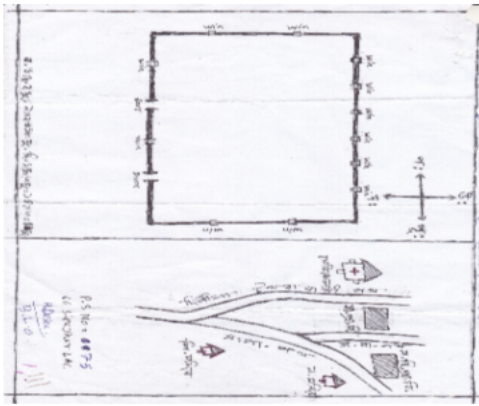

নিৰ্বাচক পঞ্জীয়ন বিষয়াৰ স্বাক্ষৰ

Nazri Naksha

Google Map View

Polling Station Building Front View

ভোটগ্ৰহন কেন্দ্ৰৰ সন্মুখৰ দৃশ্য

Cad View

Key MAP View

1 নাম : তুষা ডেকা স্বামীৰ নাম: জিতু কলিতা ঘৰ নং : 7 বয়স : 23 লিঙ্গ : মহিলা	HPS0418954 ফটো উপলব্ধ	2 নাম : তুলিকা কলিতা পিতাৰ নাম: গিৰিশ কলিতা ঘৰ নং : 5 বয়স : 27 লিঙ্গ : মহিলা	HPS0250944 ফটো উপলব্ধ	3 নাম : বনশ্ৰী কলিতা পিতাৰ নাম: দেবেন কলিতা ঘৰ নং : 22 বয়স : 28 লিঙ্গ : মহিলা	HPS0476820 ফটো উপলব্ধ
4 নাম : অৰ্চনা ভূঞা পিতাৰ নাম: ধীৰেণ ভূঞা ঘৰ নং : 24 বয়স : 27 লিঙ্গ : মহিলা	HPS0462077 ফটো উপলব্ধ	5 নাম : ববিতা চমুৱা মাতৃৰ নাম: পৰিত্ৰী চমুৱা ঘৰ নং : 38 বয়স : 31 লিঙ্গ : মহিলা	HPS2014133 ফটো উপলব্ধ	6 নাম : ইৰা ডেকা পিতাৰ নাম: লম্বোধৰ ডেকা ঘৰ নং : 38 বয়স : 26 লিঙ্গ : মহিলা	HPS0260083 ফটো উপলব্ধ
7 নাম : অনামিকা ডেকা পিতাৰ নাম: যোগেন ডেকা ঘৰ নং : 80 বয়স : 25 লিঙ্গ : মহিলা	HPS0260075 ফটো উপলব্ধ	8 নাম : পল্লৱী ডেকা পিতাৰ নাম: দুৰ্গ ডেকা ঘৰ নং : 45 বয়স : 25 লিঙ্গ : মহিলা	HPS0465948 ফটো উপলব্ধ	9 নাম : গকুল ডেকা পিতাৰ নাম: প্ৰসন্ন ডেকা ঘৰ নং : 47 বয়স : 28 লিঙ্গ : পুৰুষ	HPS0487967 ফটো উপলব্ধ
10 নাম : বৰষা কলিতা স্বামীৰ নাম: গকুল ডেকা ঘৰ নং : 47 বয়স : 26 লিঙ্গ : মহিলা	HPS0487959 ফটো উপলব্ধ	11 নাম : মানসী কলিতা পিতাৰ নাম: ৰিন্টু কলিতা ঘৰ নং : 68 বয়স : 26 লিঙ্গ : মহিলা	HPS0262931 ফটো উপলব্ধ	12 নাম : গিৰিজা ৰাজবংশী স্বামীৰ নাম: কুশেশ্বৰ ডেকা ঘৰ নং : 76 বয়স : 48 লিঙ্গ : মহিলা	HPS0567453 ফটো উপলব্ধ
13 নাম : হিৰন দাস স্বামীৰ নাম: প্ৰসন্ন দাস ঘৰ নং : 82 বয়স : 36 লিঙ্গ : মহিলা	HPS2014360 ফটো উপলব্ধ	14 নাম : কিৰণ ডেকা স্বামীৰ নাম: দিলীপ ডেকা ঘৰ নং : 99 বয়স : 48 লিঙ্গ : মহিলা	LQX1738290 ফটো উপলব্ধ	15 নাম : মইনা ডেকা পিতাৰ নাম: কনক ডেকা ঘৰ নং : 105 বয়স : 38 লিঙ্গ : মহিলা	HPS0005970 ফটো উপলব্ধ
16 নাম : সাগৰিকা ডেকা পিতাৰ নাম: লহিত চন্দ্ৰ ডেকা ঘৰ নং : 107 ক বয়স : 28 লিঙ্গ : মহিলা	HPS0262923 ফটো উপলব্ধ	17 নাম : থানেশ্বৰী দাস স্বামীৰ নাম: কমলেশ্বৰ দাস ঘৰ নং : 108 বয়স : 74 লিঙ্গ : মহিলা	HPS6334572 ফটো উপলব্ধ	18 নাম : ৰতন চন্দ্ৰ ডেকা পিতাৰ নাম: ধনী ডেকা ঘৰ নং : 108 বয়স : 64 লিঙ্গ : পুৰুষ	HPS6334696 ফটো উপলব্ধ
19 নাম : অনিল কুমাৰ দাস পিতাৰ নাম: কমলেশ্বৰ দাস ঘৰ নং : 108 বয়স : 51 লিঙ্গ : পুৰুষ	HPS6334607 ফটো উপলব্ধ	20 নাম : লক্ষ্যমা শইকীয়া স্বামীৰ নাম: অনিল কুমাৰ দাস ঘৰ নং : 108 বয়স : 46 লিঙ্গ : মহিলা	HPS2014393 ফটো উপলব্ধ	21 নাম : জয়ন্ত দাস পিতাৰ নাম: কমলেশ্বৰ দাস ঘৰ নং : 108 বয়স : 42 লিঙ্গ : পুৰুষ	HPS6334629 ফটো উপলব্ধ
22 নাম : বিকাশ দাস পিতাৰ নাম: ক্ষীৰোদ দাস ঘৰ নং : 108 খ বয়স : 25 লিঙ্গ : পুৰুষ	HPS0405621 ফটো উপলব্ধ	23 নাম : নুপেন ডেকা পিতাৰ নাম: ৰতন ডেকা ঘৰ নং : 108 গ বয়স : 33 লিঙ্গ : পুৰুষ	HPS6334630 ফটো উপলব্ধ	24 নাম : জিমি দাস পিতাৰ নাম: ক্ষীৰোদ দাস ঘৰ নং : 108 খ বয়স : 23 লিঙ্গ : মহিলা	HPS0583021 ফটো উপলব্ধ
25 নাম : ধৰিত্ৰী শইকীয়া স্বামীৰ নাম: চন্দন দাস ঘৰ নং : 108 খ বয়স : 31 লিঙ্গ : মহিলা	HPS2014280 ফটো উপলব্ধ	26 নাম : ক্ষীৰোদ দাস পিতাৰ নাম: মিনদাস দাস ঘৰ নং : 108 ক বয়স : 57 লিঙ্গ : পুৰুষ	HPS6334641 ফটো উপলব্ধ	27 নাম : হংসধৰ দাস পিতাৰ নাম: মিনা দাস ঘৰ নং : 108 খ বয়স : 54 লিঙ্গ : পুৰুষ	HPS6334663 ফটো উপলব্ধ
28 নাম : ৰোহিনী ডেকা স্বামীৰ নাম: ৰতন চন্দ্ৰ ডেকা ঘৰ নং : 108 গ বয়স : 54 লিঙ্গ : মহিলা	HPS6334709 ফটো উপলব্ধ	29 নাম : দিপালী দাস স্বামীৰ নাম: ক্ষীৰোদ দাস ঘৰ নং : 108 ক বয়স : 49 লিঙ্গ : মহিলা	HPS6334652 ফটো উপলব্ধ	30 নাম : পদমী দাস স্বামীৰ নাম: হংসধৰ দাস ঘৰ নং : 108 খ বয়স : 44 লিঙ্গ : মহিলা	HPS6334674 ফটো উপলব্ধ