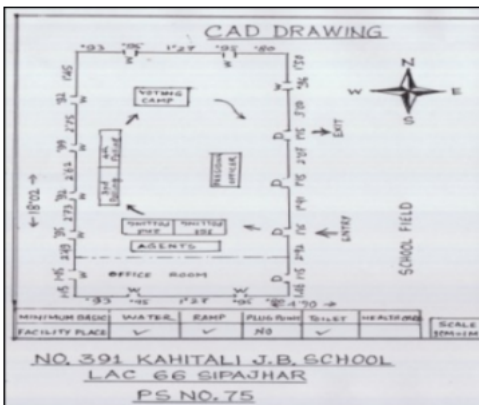

নিৰ্বাচক পঞ্জীয়ন বিষয়াৰ স্বাক্ষৰ

Nazri Naksha

Google Map View

Polling Station Building Front View

ভোটগ্ৰহন কেন্দ্ৰৰ সন্মুখৰ দৃশ্য

Cad View

Key MAP View

1 নাম : তুষা ডেকা স্বামীৰ নাম: জিতু কলিতা ঘৰ নং : 7 বয়স : 23 লিঙ্গ : মহিলা	HPS0418954 ফটো উপলব্ধ	2 নাম : তুলিকা কলিতা পিতাৰ নাম: গিৰিশ কলিতা ঘৰ নং : 5 বয়স : 27 লিঙ্গ : মহিলা	HPS0250944 ফটো উপলব্ধ	3 নাম : বনশ্ৰী কলিতা পিতাৰ নাম: দেবেন কলিতা ঘৰ নং : 22 বয়স : 28 লিঙ্গ : মহিলা	HPS0476820 ফটো উপলব্ধ
4 নাম : অৰ্চনা ভূঞা পিতাৰ নাম: ধীৰেণ ভূঞা ঘৰ নং : 24 বয়স : 27 লিঙ্গ : মহিলা	HPS0462077 ফটো উপলব্ধ	5 নাম : ববিতা চমুৱা মাতৃৰ নাম: পৰিত্ৰী চমুৱা ঘৰ নং : 38 বয়স : 31 লিঙ্গ : মহিলা	HPS2014133 ফটো উপলব্ধ	6 নাম : ইৰা ডেকা পিতাৰ নাম: লম্বোধৰ ডেকা ঘৰ নং : 38 বয়স : 26 লিঙ্গ : মহিলা	HPS0260083 ফটো উপলব্ধ
7 নাম : অনামিকা ডেকা পিতাৰ নাম: যোগেন ডেকা ঘৰ নং : 80 বয়স : 25 লিঙ্গ : মহিলা	HPS0260075 ফটো উপলব্ধ	8 নাম : পল্লৱী ডেকা পিতাৰ নাম: দুৰ্গ ডেকা ঘৰ নং : 45 বয়স : 25 লিঙ্গ : মহিলা	HPS0465948 ফটো উপলব্ধ	9 নাম : গকুল ডেকা পিতাৰ নাম: প্ৰসন্ন ডেকা ঘৰ নং : 47 বয়স : 28 লিঙ্গ : পুৰুষ	HPS0487967 ফটো উপলব্ধ
10 নাম : বৰষা কলিতা স্বামীৰ নাম: গকুল ডেকা ঘৰ নং : 47 বয়স : 26 লিঙ্গ : মহিলা	HPS0487959 ফটো উপলব্ধ	11 নাম : মানসী কলিতা পিতাৰ নাম: ৰিন্টু কলিতা ঘৰ নং : 68 বয়স : 26 লিঙ্গ : মহিলা	HPS0262931 ফটো উপলব্ধ	12 নাম : গিৰিজা ৰাজবংশী স্বামীৰ নাম: কুশেশ্বৰ ডেকা ঘৰ নং : 76 বয়স : 48 লিঙ্গ : মহিলা	HPS0567453 ফটো উপলব্ধ
13 নাম : হিৰন দাস স্বামীৰ নাম: প্ৰসন্ন দাস ঘৰ নং : 82 বয়স : 36 লিঙ্গ : মহিলা	HPS2014360 ফটো উপলব্ধ	14 নাম : কিৰণ ডেকা স্বামীৰ নাম: দিলীপ ডেকা ঘৰ নং : 99 বয়স : 48 লিঙ্গ : মহিলা	LQX1738290 ফটো উপলব্ধ	15 নাম : মইনা ডেকা পিতাৰ নাম: কনক ডেকা ঘৰ নং : 105 বয়স : 38 লিঙ্গ : মহিলা	HPS0005970 ফটো উপলব্ধ
16 নাম : সাগৰিকা ডেকা পিতাৰ নাম: লহিত চন্দ্ৰ ডেকা ঘৰ নং : 107 ক বয়স : 28 লিঙ্গ : মহিলা	HPS0262923 ফটো উপলব্ধ	17 নাম : থানেশ্বৰী দাস স্বামীৰ নাম: কমলেশ্বৰ দাস ঘৰ নং : 108 বয়স : 74 লিঙ্গ : মহিলা	HPS6334572 ফটো উপলব্ধ	18 নাম : ৰতন চন্দ্ৰ ডেকা পিতাৰ নাম: ধনী ডেকা ঘৰ নং : 108 বয়স : 64 লিঙ্গ : পুৰুষ	HPS6334696 ফটো উপলব্ধ
19 নাম : অনিল কুমাৰ দাস পিতাৰ নাম: কমলেশ্বৰ দাস ঘৰ নং : 108 বয়স : 51 লিঙ্গ : পুৰুষ	HPS6334607 ফটো উপলব্ধ	20 নাম : লক্ষ্যমা শইকীয়া স্বামীৰ নাম: অনিল কুমাৰ দাস ঘৰ নং : 108 বয়স : 46 লিঙ্গ : মহিলা	HPS2014393 ফটো উপলব্ধ	21 নাম : জয়ন্ত দাস পিতাৰ নাম: কমলেশ্বৰ দাস ঘৰ নং : 108 বয়স : 42 লিঙ্গ : পুৰুষ	HPS6334629 ফটো উপলব্ধ
22 নাম : বিকাশ দাস পিতাৰ নাম: ক্ষীৰোদ দাস ঘৰ নং : 108 খ বয়স : 25 লিঙ্গ : পুৰুষ	HPS0405621 ফটো উপলব্ধ	23 নাম : নুপেন ডেকা পিতাৰ নাম: ৰতন ডেকা ঘৰ নং : 108 গ বয়স : 33 লিঙ্গ : পুৰুষ	HPS6334630 ফটো উপলব্ধ	24 নাম : জিমি দাস পিতাৰ নাম: ক্ষীৰোদ দাস ঘৰ নং : 108 খ বয়স : 23 লিঙ্গ : মহিলা	HPS0583021 ফটো উপলব্ধ
25 নাম : ধৰিত্ৰী শইকীয়া স্বামীৰ নাম: চন্দন দাস ঘৰ নং : 108 খ বয়স : 31 লিঙ্গ : মহিলা	HPS2014280 ফটো উপলব্ধ	26 নাম : ক্ষীৰোদ দাস পিতাৰ নাম: মিনদাস দাস ঘৰ নং : 108 ক বয়স : 57 লিঙ্গ : পুৰুষ	HPS6334641 ফটো উপলব্ধ	27 নাম : হংসধৰ দাস পিতাৰ নাম: মিনা দাস ঘৰ নং : 108 খ বয়স : 54 লিঙ্গ : পুৰুষ	HPS6334663 ফটো উপলব্ধ
28 নাম : ৰোহিনী ডেকা স্বামীৰ নাম: ৰতন চন্দ্ৰ ডেকা ঘৰ নং : 108 গ বয়স : 54 লিঙ্গ : মহিলা	HPS6334709 ফটো উপলব্ধ	29 নাম : দিপালী দাস স্বামীৰ নাম: ক্ষীৰোদ দাস ঘৰ নং : 108 ক বয়স : 49 লিঙ্গ : মহিলা	HPS6334652 ফটো উপলব্ধ	30 নাম : পদমী দাস স্বামীৰ নাম: হংসধৰ দাস ঘৰ নং : 108 খ বয়স : 44 লিঙ্গ : মহিলা	HPS6334674 ফটো উপলব্ধ