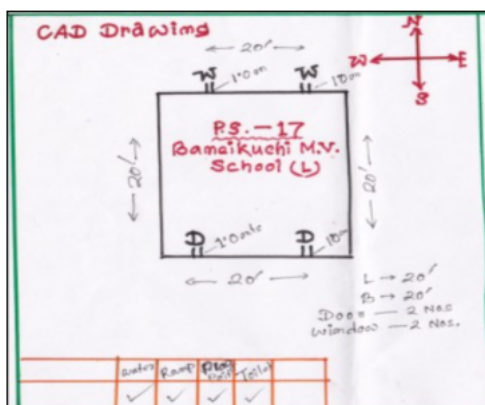

নিৰ্বাচক পঞ্জীয়ন বিষয়াৰ স্বাক্ষৰ

Nazri Naksha

Google Map View

Polling Station Building Front View

ভোটগ্ৰহন কেন্দ্ৰৰ সন্মুখৰ দৃশ্য

Cad View

Key MAP View

1 নাম : কন্দৰ্প নাথ পিতাৰ নাম: দেবেন নাথ ঘৰ নং : 1 বয়স : 49 লিঙ্গ : পুৰুষ	HPS0009066 ফটো উপলব্ধ	2 নাম : মনিকা নাথ স্বামীৰ নাম: কন্দৰ্প নাথ ঘৰ নং : 1 বয়স : 45 লিঙ্গ : মহিলা	HPS0009067 ফটো উপলব্ধ	3 নাম : কল্পজ্যোতি শইকীয়া পিতাৰ নাম: কন্দৰ্প নাথ ঘৰ নং : 01 বয়স : 28 লিঙ্গ : পুৰুষ	HPS0522821 ফটো উপলব্ধ
4 নাম : ধনমনি শইকীয়া পিতাৰ নাম: কন্দৰ্প শইকীয়া ঘৰ নং : 1 বয়স : 26 লিঙ্গ : মহিলা	HPS0213991 ফটো উপলব্ধ	5 নাম : উপেন নাথ পিতাৰ নাম: দেবেন নাথ ঘৰ নং : 2 বয়স : 64 লিঙ্গ : পুৰুষ	HPS1634588 ফটো উপলব্ধ	6 নাম : প্ৰতিমা শইকীয়া স্বামীৰ নাম: উপেন শইকীয়া ঘৰ নং : 2 বয়স : 54 লিঙ্গ : মহিলা	HPS0009069 ফটো উপলব্ধ
7 নাম : দ্বিপজ্যোতি শইকীয়া পিতাৰ নাম: উপেন শইকীয়া ঘৰ নং : 2 বয়স : 32 লিঙ্গ : পুৰুষ	HPS1634599 ফটো উপলব্ধ	8 নাম : শশীপ্ৰভা শইকীয়া স্বামীৰ নাম: দীপজ্যোতি শইকীয়া ঘৰ নং : 2 বয়স : 30 লিঙ্গ : মহিলা	HPS0304527 ফটো উপলব্ধ	9 নাম : ত্ৰৈলোক্য শইকীয়া পিতাৰ নাম: উপেন শইকীয়া ঘৰ নং : 2 বয়স : 26 লিঙ্গ : পুৰুষ	HPS0214510 ফটো উপলব্ধ
10 নাম : জ্যোতিৰূপা চহৰীয়া স্বামীৰ নাম: ত্ৰৈলোক্য শইকীয়া ঘৰ নং : 02 বয়স : 25 লিঙ্গ : মহিলা	HPS0526822 ফটো উপলব্ধ	11 নাম : নৰেশ্বৰ শইকীয়া পিতাৰ নাম: দেবেন শইকীয়া ঘৰ নং : 3 বয়স : 54 লিঙ্গ : পুৰুষ	HPS0009070 ফটো উপলব্ধ	12 নাম : ভৃগু শইকীয়া পিতাৰ নাম: নৰেশ্বৰ শইকীয়া ঘৰ নং : 3 বয়স : 27 লিঙ্গ : পুৰুষ	HPS0090498 ফটো উপলব্ধ
13 নাম : মকন্দ দাস পিতাৰ নাম: কাৰ্তিক দাস ঘৰ নং : 4 বয়স : 43 লিঙ্গ : পুৰুষ	HPS0486449 ফটো উপলব্ধ	14 নাম : কিশোৰ কুমাৰ শইকীয়া পিতাৰ নাম: মাৰ্থন শইকীয়া ঘৰ নং : 8 বয়স : 35 লিঙ্গ : পুৰুষ	HPS0009073 ফটো উপলব্ধ	15 নাম : সুশিল শইকীয়া পিতাৰ নাম: উপেন শইকীয়া ঘৰ নং : 4 বয়স : 25 লিঙ্গ : পুৰুষ	HPS0488676 ফটো উপলব্ধ
16 নাম : ইন্দ্ৰ শইকীয়া পিতাৰ নাম: নৰেশ্বৰ শইকীয়া ঘৰ নং : 04 বয়স : 24 লিঙ্গ : পুৰুষ	HPS0534156 ফটো উপলব্ধ	17 নাম : পাৰ্থ প্ৰতিম চলিহা মাতৃৰ নাম: অনপমা চলিহা ঘৰ নং : 4 বয়স : 21 লিঙ্গ : পুৰুষ	HPS2067692 ফটো উপলব্ধ	18 নাম : পুষ্পলতা শইকীয়া স্বামীৰ নাম: দেবেন শইকীয়া ঘৰ নং : 5 বয়স : 79 লিঙ্গ : মহিলা	HPS0009074 ফটো উপলব্ধ
19 নাম : প্ৰান্জল শইকীয়া পিতাৰ নাম: হৰকান্ত শইকীয়া ঘৰ নং : 5 বয়স : 27 লিঙ্গ : পুৰুষ	HPS0123208 ফটো উপলব্ধ	20 নাম : অজয় শইকীয়া পিতাৰ নাম: হৰকান্ত শইকীয়া ঘৰ নং : 5 বয়স : 22 লিঙ্গ : পুৰুষ	HPS0556373 ফটো উপলব্ধ	21 নাম : হৰকান্ত শইকীয়া পিতাৰ নাম: দেবেন শইকীয়া ঘৰ নং : 5 বয়স : 63 লিঙ্গ : পুৰুষ	HPS0009075 ফটো উপলব্ধ
22 নাম : হেমলতা শইকীয়া স্বামীৰ নাম: হৰকান্ত শইকীয়া ঘৰ নং : 5 বয়স : 54 লিঙ্গ : মহিলা	HPS0009077 ফটো উপলব্ধ	23 নাম : গিৰিধৰ শইকীয়া পিতাৰ নাম: কলা শইকীয়া ঘৰ নং : 6 বয়স : 74 লিঙ্গ : পুৰুষ	HPS0009078 ফটো উপলব্ধ	24 নাম : উষা শইকীয়া স্বামীৰ নাম: গিৰিধৰ শইকীয়া ঘৰ নং : 6 বয়স : 51 লিঙ্গ : মহিলা	HPS0009079 ফটো উপলব্ধ
25 নাম : অমল্যা শইকীয়া পিতাৰ নাম: গিৰিধৰ শইকীয়া ঘৰ নং : 6 বয়স : 42 লিঙ্গ : পুৰুষ	HPS0009080 ফটো উপলব্ধ	26 নাম : বমেন শইকীয়া পিতাৰ নাম: গিৰিধৰ শইকীয়া ঘৰ নং : 6 বয়স : 37 লিঙ্গ : পুৰুষ	HPS1634704 ফটো উপলব্ধ	27 নাম : জুবী শইকীয়া স্বামীৰ নাম: অমল্যা শইকীয়া ঘৰ নং : 6 বয়স : 28 লিঙ্গ : মহিলা	HPS0232793 ফটো উপলব্ধ
28 নাম : চুমিতা ডেকা স্বামীৰ নাম: বমেন শইকীয়া ঘৰ নং : 6 বয়স : 28 লিঙ্গ : মহিলা	HPS0559849 ফটো উপলব্ধ	29 নাম : নিবাৰন শইকীয়া পিতাৰ নাম: চণ্ডি শইকীয়া ঘৰ নং : 9 বয়স : 66 লিঙ্গ : পুৰুষ	HPS0009081 ফটো উপলব্ধ	30 নাম : মিনতী শইকীয়া স্বামীৰ নাম: নিবাৰন শইকীয়া ঘৰ নং : 9 বয়স : 54 লিঙ্গ : মহিলা	HPS0009082 ফটো উপলব্ধ