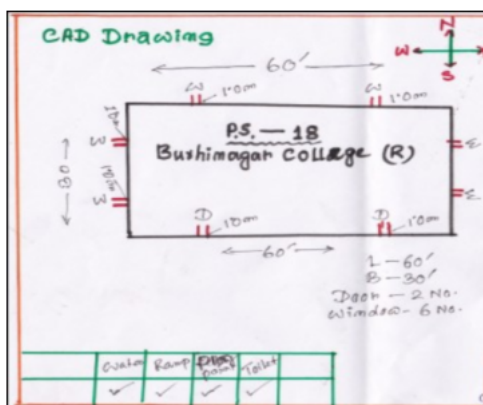

নিৰ্বাচক পঞ্জীয়ন বিষয়াৰ স্বাক্ষৰ

Nazri Naksha

Google Map View

Polling Station Building Front View

ভোটগ্ৰহন কেন্দ্ৰৰ সন্মুখৰ দৃশ্য

Cad View

Key MAP View

<p>1 নাম : চম্পাবতী ডেকা স্বামীৰ নাম: বুদ্ধিৰাম ডেকা ঘৰ নং : 1 বয়স : 79 লিঙ্গ : মহিলা</p>	HPS0009541	<p>2 নাম : ললিতা ডেকা পিতাৰ নাম: বুদ্ধিৰাম ডেকা ঘৰ নং : 1 বয়স : 64 লিঙ্গ : মহিলা</p>	HPS0009542	<p>3 নাম : দেবেশ্বৰী বৰুৱা পিতাৰ নাম: নবীন বৰুৱা ঘৰ নং : 001 বয়স : 61 লিঙ্গ : মহিলা</p>	HPS0010019
<p>4 নাম : প্ৰণৱ জ্যোতি ডেকা পিতাৰ নাম: বুদ্ধিৰাম ডেকা ঘৰ নং : 1 বয়স : 59 লিঙ্গ : পুৰুষ</p>	HPS0009543	<p>5 নাম : ৰঞ্জ ডেকা স্বামীৰ নাম: প্ৰণৱ জ্যোতি ডেকা ঘৰ নং : 1 বয়স : 54 লিঙ্গ : মহিলা</p>	HPS0009544	<p>6 নাম : নগেন বৰুৱা পিতাৰ নাম: নবীন বৰুৱা ঘৰ নং : 001 বয়স : 52 লিঙ্গ : পুৰুষ</p>	HPS1740267
<p>7 নাম : হৰমোহন ডেকা পিতাৰ নাম: বুদ্ধিৰাম ডেকা ঘৰ নং : 1 বয়স : 49 লিঙ্গ : পুৰুষ</p>	HPS0009545	<p>8 নাম : দিপালী বৰুৱা স্বামীৰ নাম: মুকুণ্ড বৰুৱা ঘৰ নং : 001 বয়স : 46 লিঙ্গ : মহিলা</p>	HPS0010021	<p>9 নাম : পবন ডেকা পিতাৰ নাম: বুদ্ধিৰাম ডেকা ঘৰ নং : 1 বয়স : 44 লিঙ্গ : পুৰুষ</p>	HPS0009546
<p>10 নাম : তৰালী বৰুৱা স্বামীৰ নাম: নগেন বৰুৱা ঘৰ নং : 001 বয়স : 44 লিঙ্গ : মহিলা</p>	HPS1740278	<p>11 নাম : পাৰুল ডেকা স্বামীৰ নাম: হৰমোহন ডেকা ঘৰ নং : 1 বয়স : 43 লিঙ্গ : মহিলা</p>	HPS0009547	<p>12 নাম : ক্ষীৰদা হাজৰিকা স্বামীৰ নাম: গনেশ চহৰীয়া ঘৰ নং : 01 বয়স : 41 লিঙ্গ : মহিলা</p>	HPS0416438
<p>13 নাম : প্ৰনিতা ডেকা স্বামীৰ নাম: পবন ডেকা ঘৰ নং : 1 বয়স : 27 লিঙ্গ : মহিলা</p>	HPS0176073	<p>14 নাম : অক্ষয় কুমাৰ বৰুৱা পিতাৰ নাম: মকুন্দ কুমাৰ বৰুৱা ঘৰ নং : 001 বয়স : 25 লিঙ্গ : পুৰুষ</p>	HPS0533075	<p>15 নাম : নিৰুপমা ডেকা স্বামীৰ নাম: নিতু চহৰীয়া ঘৰ নং : 01 বয়স : 23 লিঙ্গ : মহিলা</p>	HPS0514877
<p>16 নাম : লিমন ৰাজবংশী পিতাৰ নাম: প্ৰনব জ্যোতি ডেকা ঘৰ নং : 1 বয়স : 22 লিঙ্গ : পুৰুষ</p>	HPS2070407	<p>17 নাম : অনিন্দিত ডেকা পিতাৰ নাম: হৰমোহন ডেকা ঘৰ নং : 01 বয়স : 19 লিঙ্গ : পুৰুষ</p>	SHW0073536	<p>18 নাম : মতিৰাম বড়া পিতাৰ নাম: বানেশ্বৰ বড়া ঘৰ নং : 2 বয়স : 59 লিঙ্গ : পুৰুষ</p>	HPS1734652
<p>19 নাম : মনিন্দ্ৰ বড়া পিতাৰ নাম: বানেশ্বৰ বড়া ঘৰ নং : 2 বয়স : 49 লিঙ্গ : পুৰুষ</p>	HPS0009550	<p>20 নাম : নয়নমনি বড়া পিতাৰ নাম: বানেশ্বৰ বড়া ঘৰ নং : 2 বয়স : 46 লিঙ্গ : পুৰুষ</p>	HPS0009551	<p>21 নাম : মনিষা বড়া স্বামীৰ নাম: মতিৰাম বড়া ঘৰ নং : 2 বয়স : 44 লিঙ্গ : মহিলা</p>	HPS0009553
<p>22 নাম : বিনয় বড়া পিতাৰ নাম: বানেশ্বৰ বড়া ঘৰ নং : 2 বয়স : 44 লিঙ্গ : পুৰুষ</p>	HPS0009552	<p>23 নাম : বীনা বৰুৱা বড়া স্বামীৰ নাম: নয়নমনি বড়া ঘৰ নং : 2 বয়স : 41 লিঙ্গ : মহিলা</p>	HPS0009554	<p>24 নাম : নিশাৰানী চহৰীয়া বৰা স্বামীৰ নাম: মনিন্দ্ৰ বৰা ঘৰ নং : 2 বয়স : 40 লিঙ্গ : মহিলা</p>	HPS0175620
<p>25 নাম : সংগীতা বৰুৱা স্বামীৰ নাম: গৌতম বৰুৱা ঘৰ নং : 02 বয়স : 29 লিঙ্গ : মহিলা</p>	HPS0518563	<p>26 নাম : প্ৰজ্ঞাশ্ৰী বৰা মাতৃৰ নাম: মনিষা বৰা ঘৰ নং : 02 বয়স : 22 লিঙ্গ : মহিলা</p>	SHW0074591	<p>27 নাম : হিয়াশ্ৰী বৰা মাতৃৰ নাম: মনিষা বৰা ঘৰ নং : 02 বয়স : 20 লিঙ্গ : মহিলা</p>	SHW0074609
<p>28 নাম : গঙ্গাৰাম চহৰীয়া পিতাৰ নাম: হৰকান্ত চহৰীয়া ঘৰ নং : 3 বয়স : 79 লিঙ্গ : পুৰুষ</p>	HPS0009555	<p>29 নাম : মালতী চহৰীয়া স্বামীৰ নাম: গঙ্গাৰাম চহৰীয়া ঘৰ নং : 3 বয়স : 69 লিঙ্গ : মহিলা</p>	HPS0009556	<p>30 নাম : জয়ন্ত চহৰীয়া পিতাৰ নাম: গঙ্গাৰাম চহৰীয়া ঘৰ নং : 3 বয়স : 46 লিঙ্গ : পুৰুষ</p>	HPS0009557