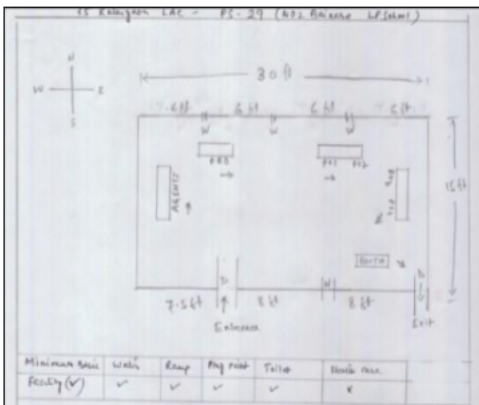

নিৰ্বাচক পঞ্জীয়ন বিষয়াৰ স্বাক্ষৰ

Nazri Naksha

Google Map View

Polling Station Building Front View

ভোটগ্ৰহন কেন্দ্ৰৰ সন্মুখৰ দৃশ্য

Cad View

Key MAP View

| | | | | | |
|--|--------------------------|---|--------------------------|---|--------------------------|
| 1 নাম : প্ৰিয়ংকা চহৰীয়া পিতাৰ নাম: ভাস্কৰ চহৰীয়া ঘৰ নং : 20 বয়স : 28 লিঙ্গ : মহিলা | HPQ0175455 ফটো উপলব্ধ | S 2 নাম : সুনিতা ৰাভা স্বামীৰ নাম: তপন ৰাভা ঘৰ নং : 21 বয়স : 43 লিঙ্গ : মহিলা | HPQ0457010 ফটো উপলব্ধ | S 3 নাম : ৰেখা মুছাহাৰী পিতাৰ নাম: তেপেল বড়ো ঘৰ নং : 25 বয়স : 35 লিঙ্গ : মহিলা | HPQ2643552 ফটো উপলব্ধ |
| 4 নাম : অঞ্জলী বৰুৱা স্বামীৰ নাম: ভাগব বৰুৱা ঘৰ নং : 33 বয়স : 25 লিঙ্গ : মহিলা | HPQ0400218 ফটো উপলব্ধ | 5 নাম : অলকা বিশাচ সত্ৰধৰ স্বামীৰ নাম: সঞ্জীৱ সত্ৰধৰ ঘৰ নং : 36 বয়স : 23 লিঙ্গ : মহিলা | HPQ0542191 ফটো উপলব্ধ | S 6 নাম : হিমাংশু কলিতা পিতাৰ নাম: লংকেশ্বৰ কলিতা ঘৰ নং : 37 বয়স : 26 লিঙ্গ : পুৰুষ | HPQ0620252 ফটো উপলব্ধ |
| S 7 নাম : অঞ্জলী বৰুৱা ডেকা স্বামীৰ নাম: মুকেশ কুমাৰ ডেকা ঘৰ নং : 45 বয়স : 44 লিঙ্গ : মহিলা | HPQ0419531 ফটো উপলব্ধ | S 8 নাম : জুপিতৰা মুহন্ত স্বামীৰ নাম: বিশ্বজিত বৰুৱা ঘৰ নং : 53 বয়স : 32 লিঙ্গ : মহিলা | HCK0286492 ফটো উপলব্ধ | S 9 নাম : পপী হাজৰিকা স্বামীৰ নাম: ভূপেন ৰাজবংশী ঘৰ নং : 62 বয়স : 33 লিঙ্গ : মহিলা | HPQ2139233 ফটো উপলব্ধ |
| 10 নাম : ৰিপন কলিতা পিতাৰ নাম: দিপক কলিতা ঘৰ নং : 66 বয়স : 24 লিঙ্গ : পুৰুষ | HPQ1219740 ফটো উপলব্ধ | 11 নাম : অমকা বড়ো স্বামীৰ নাম: ভবেন্দ্ৰ বৰ্মন ঘৰ নং : 84 বয়স : 28 লিঙ্গ : মহিলা | SHW0069401 ফটো উপলব্ধ | #2 12 নাম : জাহ্নবী ৰাভা স্বামীৰ নাম: সৌৰভ বৰুৱা ঘৰ নং : 101 বয়স : 24 লিঙ্গ : মহিলা | HPQ0541573 ফটো উপলব্ধ |
| 13 নাম : অনিমেশ দত্ত পিতাৰ নাম: শংকৰ দত্ত ঘৰ নং : 121 বয়স : 26 লিঙ্গ : পুৰুষ | HPQ0370700 ফটো উপলব্ধ | 14 নাম : নিকিতা দত্ত পিতাৰ নাম: শংকৰ দত্ত ঘৰ নং : 121 বয়স : 21 লিঙ্গ : মহিলা | SHW0029900 ফটো উপলব্ধ | 15 নাম : গনেশ সিংহ পিতাৰ নাম: ৰবেন সিংহ ঘৰ নং : 136 বয়স : 21 লিঙ্গ : পুৰুষ | SHW0028688 ফটো উপলব্ধ |
| 16 নাম : দিপাদ্বিতা ডেকা স্বামীৰ নাম: কংগ্ৰে মনি ডেকা ঘৰ নং : 137 বয়স : 24 লিঙ্গ : মহিলা | HPQ1242973 ফটো উপলব্ধ | 17 নাম : পিংকু বৰ্মন পিতাৰ নাম: মঙ্গল বৰ্মন ঘৰ নং : 147 বয়স : 26 লিঙ্গ : পুৰুষ | HPQ0458273 ফটো উপলব্ধ | 18 নাম : শচীপ্ৰভা বৰ্মন পিতাৰ নাম: ৰবিন্দ্ৰ বৰ্মন ঘৰ নং : 152 বয়স : 28 লিঙ্গ : মহিলা | HPQ0176420 ফটো উপলব্ধ |
| S 19 নাম : নৰ্মদা বৰ্মণ পিতাৰ নাম: মনমোহন বৰ্মণ ঘৰ নং : 154 বয়স : 21 লিঙ্গ : মহিলা | SHW0002402 ফটো উপলব্ধ | 20 নাম : প্ৰাণজিৎ ডেকা পিতাৰ নাম: মহেন্দ্ৰ ডেকা ঘৰ নং : 155 বয়স : 23 লিঙ্গ : পুৰুষ | HPQ0508408 ফটো উপলব্ধ | 21 নাম : অষ্টমী বৰ্মন পিতাৰ নাম: গৌৰমোহন বৰ্মন ঘৰ নং : 156 বয়স : 54 লিঙ্গ : মহিলা | HPQ2134567 ফটো উপলব্ধ |
| 22 নাম : গৌৰাঙ্গ সিংহ পিতাৰ নাম: বানী সিংহ ঘৰ নং : 159 বয়স : 61 লিঙ্গ : পুৰুষ | HPQ2134578 ফটো উপলব্ধ | 23 নাম : মিলন সিংহ স্বামীৰ নাম: গৌৰাঙ্গ সিংহ ঘৰ নং : 157 বয়স : 57 লিঙ্গ : মহিলা | HPQ2134589 ফটো উপলব্ধ | 24 নাম : পংকজ সিংহ পিতাৰ নাম: গৌৰাঙ্গ সিংহ ঘৰ নং : 157 বয়স : 29 লিঙ্গ : পুৰুষ | HPQ0619270 ফটো উপলব্ধ |
| E 25 নাম : গৌৰ মোঃ বৰ্মন পিতাৰ নাম: শিবচৰন বৰ্মন ঘৰ নং : 158 বয়স : 91 লিঙ্গ : পুৰুষ | HPQ2134590 ফটো উপলব্ধ | 26 নাম : মঙ্গল বৰ্মন পিতাৰ নাম: গৌৰমোহন বৰ্মন ঘৰ নং : 158 বয়স : 58 লিঙ্গ : পুৰুষ | HPQ2134614 ফটো উপলব্ধ | 27 নাম : ৰস্তা বৰ্মন স্বামীৰ নাম: মঙ্গল বৰ্মন ঘৰ নং : 158 বয়স : 55 লিঙ্গ : মহিলা | HPQ2134625 ফটো উপলব্ধ |
| 28 নাম : বিশ্বজিত বৰ্মন পিতাৰ নাম: মঙ্গল বৰ্মন ঘৰ নং : 158 বয়স : 26 লিঙ্গ : পুৰুষ | HPQ1191691 ফটো উপলব্ধ | 29 নাম : বিচিত্ৰ বৰ্মন পিতাৰ নাম: মঙ্গল বৰ্মন ঘৰ নং : 158 বয়স : 23 লিঙ্গ : পুৰুষ | HPQ1191808 ফটো উপলব্ধ | 30 নাম : হৰিশ্চন্দ্ৰ সিংহ পিতাৰ নাম: নীল সিংহ ঘৰ নং : 161 বয়স : 77 লিঙ্গ : পুৰুষ | HPQ2134636 ফটো উপলব্ধ |