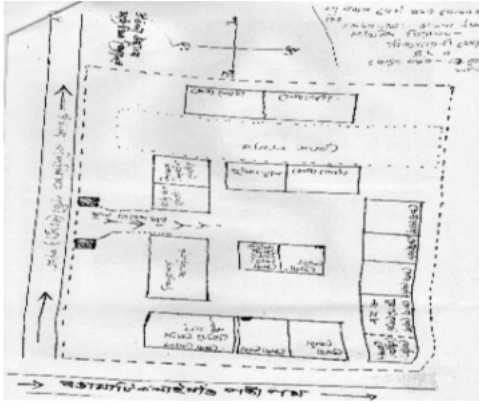

Nazri Naksha