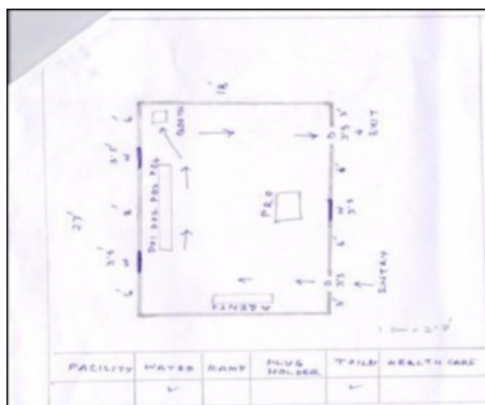

নিৰ্বাচক পঞ্জীয়ন বিষয়াৰ স্বাক্ষৰ

Nazri Naksha

Google Map View

Polling Station Building Front View

ভোটগ্ৰহন কেন্দ্ৰৰ সন্মুখৰ দৃশ্য

Cad View

Key MAP View

1 নাম : প্ৰমিলা দেৱী স্বামীৰ নাম: কালীনাথ শৰ্মা ঘৰ নং : 1 বয়স : 77 লিঙ্গ : মহিলা	HPS0007636 ফটো উপলব্ধ	2 নাম : প্ৰভাত শৰ্মা পিতাৰ নাম: কালীনাথ শৰ্মা ঘৰ নং : 1 বয়স : 54 লিঙ্গ : পুৰুষ	HPS0007637 ফটো উপলব্ধ	3 নাম : ববিতা দেৱী স্বামীৰ নাম: প্ৰভাত শৰ্মা ঘৰ নং : 1 বয়স : 45 লিঙ্গ : মহিলা	HPS0000968 ফটো উপলব্ধ
4 নাম : মিনাকী দেৱী পিতাৰ নাম: বসন্ত কুমাৰ শৰ্মা ঘৰ নং : 1 বয়স : 33 লিঙ্গ : মহিলা	HPS0007640 ফটো উপলব্ধ	5 নাম : কংকন শৰ্মা পিতাৰ নাম: প্ৰভাত শৰ্মা ঘৰ নং : 1 বয়স : 31 লিঙ্গ : পুৰুষ	HPS0001297 ফটো উপলব্ধ	6 নাম : হিমাংশু শৰ্মা পিতাৰ নাম: প্ৰভাত শৰ্মা ঘৰ নং : 1 বয়স : 29 লিঙ্গ : পুৰুষ	HPS0001628 ফটো উপলব্ধ
7 নাম : প্ৰতিশীখা শৰ্মা পিতাৰ নাম: মনোদ্র চন্দ্ৰ শৰ্মা ঘৰ নং : 01 বয়স : 23 লিঙ্গ : মহিলা	HPS0522714 ফটো উপলব্ধ	8 নাম : দীন ডেকা পিতাৰ নাম: সন্তোৰাম ডেকা ঘৰ নং : 2 বয়স : 45 লিঙ্গ : পুৰুষ	HPS0007643 ফটো উপলব্ধ	9 নাম : দীপক ডেকা পিতাৰ নাম: সন্তোৰাম ডেকা ঘৰ নং : 2 বয়স : 42 লিঙ্গ : পুৰুষ	HPS0007644 ফটো উপলব্ধ
10 নাম : জয়া ডেকা স্বামীৰ নাম: অতুল ডেকা ঘৰ নং : 2 বয়স : 41 লিঙ্গ : মহিলা	HPS0007645 ফটো উপলব্ধ	11 নাম : পুৰবী ডেকা স্বামীৰ নাম: দীন ডেকা ঘৰ নং : 02 বয়স : 39 লিঙ্গ : মহিলা	HPS0491019 ফটো উপলব্ধ	12 নাম : মৃদলা ডেকা স্বামীৰ নাম: দীপক ডেকা ঘৰ নং : 2 বয়স : 39 লিঙ্গ : মহিলা	HPS0171132 ফটো উপলব্ধ
13 নাম : ৰঘু শৰ্মা পিতাৰ নাম: গোপী শৰ্মা ঘৰ নং : 7 বয়স : 77 লিঙ্গ : পুৰুষ	HPS1434704 ফটো উপলব্ধ	14 নাম : মলয়া দেৱী স্বামীৰ নাম: ৰঘু শৰ্মা ঘৰ নং : 7 বয়স : 70 লিঙ্গ : মহিলা	HPS0007647 ফটো উপলব্ধ	15 নাম : সমীৰন শৰ্মা পিতাৰ নাম: ৰঘু শৰ্মা ঘৰ নং : 7 বয়স : 44 লিঙ্গ : পুৰুষ	HPS0007648 ফটো উপলব্ধ
16 নাম : জয়ন্ত শৰ্মা পিতাৰ নাম: ৰঘু শৰ্মা ঘৰ নং : 3 বয়স : 41 লিঙ্গ : পুৰুষ	HPS0007649 ফটো উপলব্ধ	17 নাম : বিতুমনি শৰ্মা স্বামীৰ নাম: সমীৰন শৰ্মা ঘৰ নং : 3 বয়স : 33 লিঙ্গ : মহিলা	HPS0007650 ফটো উপলব্ধ	18 নাম : ধৰিত্ৰী শৰ্মা স্বামীৰ নাম: জয়ন্ত শৰ্মা ঘৰ নং : 3 বয়স : 32 লিঙ্গ : মহিলা	HPS0007651 ফটো উপলব্ধ
19 নাম : অংকুৰ শৰ্মা পিতাৰ নাম: কমলেশ্বৰ শৰ্মা ঘৰ নং : 3 বয়স : 21 লিঙ্গ : পুৰুষ	SHW0030585 ফটো উপলব্ধ	20 নাম : ৰাতুল ডেকা পিতাৰ নাম: হৰেশ্বৰ ডেকা ঘৰ নং : 8 বয়স : 29 লিঙ্গ : পুৰুষ	HPS2003352 ফটো উপলব্ধ	21 নাম : ৰুণমনি শৰ্মা স্বামীৰ নাম: কমলেশ্বৰ শৰ্মা ঘৰ নং : 5 বয়স : 41 লিঙ্গ : মহিলা	HPS0007655 ফটো উপলব্ধ
22 নাম : বীৰেণ শৰ্মা পিতাৰ নাম: গোপী শৰ্মা ঘৰ নং : 6 বয়স : 69 লিঙ্গ : পুৰুষ	HPS1434828 ফটো উপলব্ধ	23 নাম : চিত্ৰা দেৱী স্বামীৰ নাম: বীৰেণ শৰ্মা ঘৰ নং : 6 বয়স : 61 লিঙ্গ : মহিলা	HPS0007656 ফটো উপলব্ধ	24 নাম : প্ৰসান্ত শৰ্মা পিতাৰ নাম: বীৰেণ শৰ্মা ঘৰ নং : 6 বয়স : 39 লিঙ্গ : পুৰুষ	HPS0007657 ফটো উপলব্ধ
25 নাম : অংকুমনি শৰ্মা স্বামীৰ নাম: প্ৰশান্ত শৰ্মা ঘৰ নং : 6 বয়স : 35 লিঙ্গ : মহিলা	HPS0390500 ফটো উপলব্ধ	S 26 নাম : মিতালী শইকিয়া পিতাৰ নাম: হৰবিন্দ শইকিয়া ঘৰ নং : 6 বয়স : 25 লিঙ্গ : মহিলা	HPS0231852 ফটো উপলব্ধ	27 নাম : ললীতা দেৱী স্বামীৰ নাম: ভাবিৰাম শৰ্মা ঘৰ নং : 9 বয়স : 71 লিঙ্গ : মহিলা	HPS0007659 ফটো উপলব্ধ
28 নাম : কল্যানজ্যোতি শৰ্মা পিতাৰ নাম: ভাবিৰাম শৰ্মা ঘৰ নং : 9 বয়স : 49 লিঙ্গ : পুৰুষ	HPS0007660 ফটো উপলব্ধ	29 নাম : জিলিমা দেৱী স্বামীৰ নাম: সুশীল শৰ্মা ঘৰ নং : 7 বয়স : 47 লিঙ্গ : মহিলা	HPS0393165 ফটো উপলব্ধ	30 নাম : ভাৰত চন্দ্ৰ শৰ্মা পিতাৰ নাম: ভাবিৰাম শৰ্মা ঘৰ নং : 9 বয়স : 42 লিঙ্গ : পুৰুষ	HPS0007661 ফটো উপলব্ধ