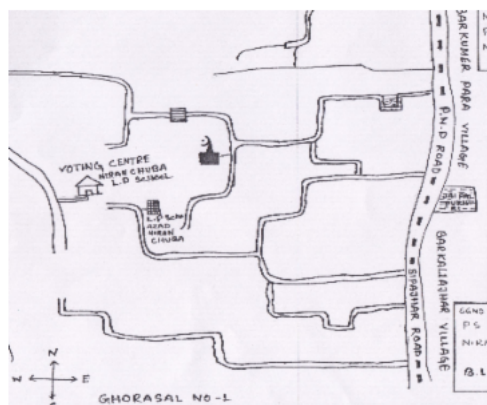

Nazri Naksha