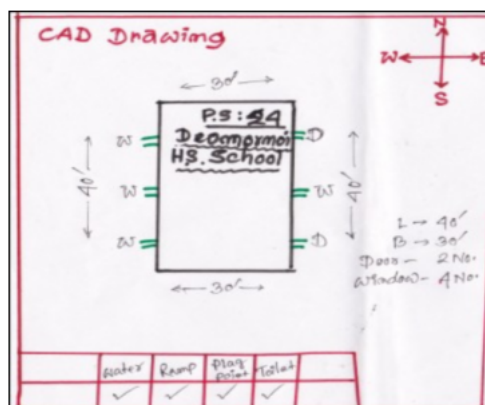

নিৰ্বাচক পঞ্জীয়ন বিষয়াৰ স্বাক্ষৰ

Nazri Naksha

Google Map View

Polling Station Building Front View

ভোটগ্ৰহন কেন্দ্ৰৰ সন্মুখৰ দৃশ্য

Cad View

Key MAP View

1 নাম : চাবিনা আজাহাৰ স্বামীৰ নাম: বেকিব আহমেদ ঘৰ নং : 10 বয়স : 38 লিঙ্গ : মহিলা	SHW0091256 ফটো উপলব্ধ	2 নাম : বিতুপৰ্ণ শৰ্মা পিতাৰ নাম: ধ্ৰুব শৰ্মা ঘৰ নং : 21 বয়স : 22 লিঙ্গ : পুৰুষ	HPS0556035 ফটো উপলব্ধ	3 নাম : মফিদা বেগম স্বামীৰ নাম: বাইহানউদ্দিন ঘৰ নং : 83 বয়স : 27 লিঙ্গ : মহিলা	SHW0029934 ফটো উপলব্ধ
4 নাম : ইবানি বেগম পিতাৰ নাম: চৰিফুল হক ঘৰ নং : 96 বয়স : 38 লিঙ্গ : মহিলা	HPS2140832 ফটো উপলব্ধ	5 নাম : নিজ মা আখতাৰা বেগম পিতাৰ নাম: জুমাৰুদ্দিন আহমেদ ঘৰ নং : 100 বয়স : 19 লিঙ্গ : মহিলা	SHW0078634 ফটো উপলব্ধ	6 নাম : আঞ্জুমা বেগম স্বামীৰ নাম: আব্দুল চালাম ঘৰ নং : 109 বয়স : 26 লিঙ্গ : মহিলা	SHW0056739 ফটো উপলব্ধ
7 নাম : নাজমা আৰা বেগম স্বামীৰ নাম: আব্দুৰ ৰহমান ঘৰ নং : 114 বয়স : 28 লিঙ্গ : মহিলা	SHW0083980 ফটো উপলব্ধ	8 নাম : আতাউল হক পিতাৰ নাম: আইনুদ্দিন আলী ঘৰ নং : 115 বয়স : 44 লিঙ্গ : পুৰুষ	HPS2139539 ফটো উপলব্ধ	9 নাম : আঞ্জুমা বেগম পিতাৰ নাম: আইনুদ্দিন আলী ঘৰ নং : 115 বয়স : 39 লিঙ্গ : মহিলা	HPS2139540 ফটো উপলব্ধ
10 নাম : আজাদ আলী পিতাৰ নাম: আইনুদ্দিন আলী ঘৰ নং : 115 বয়স : 37 লিঙ্গ : পুৰুষ	HPS2139551 ফটো উপলব্ধ	11 নাম : খালেদা বেগম স্বামীৰ নাম: আটাউল হক ঘৰ নং : 115 বয়স : 36 লিঙ্গ : মহিলা	HPS0184168 ফটো উপলব্ধ	12 নাম : নিৰজা বেগম স্বামীৰ নাম: আজাদ আলী ঘৰ নং : 115 বয়স : 31 লিঙ্গ : মহিলা	HPS0569509 ফটো উপলব্ধ
13 নাম : বনি আমিন পিতাৰ নাম: আখতাৰ আলী ঘৰ নং : 119 বয়স : 64 লিঙ্গ : পুৰুষ	HPS2139573 ফটো উপলব্ধ	14 নাম : আমান আলী পিতাৰ নাম: আখতাৰ আলী ঘৰ নং : 119 বয়স : 54 লিঙ্গ : পুৰুষ	HPS2139595 ফটো উপলব্ধ	15 নাম : তচমিনা বেগম স্বামীৰ নাম: বনি আমিন ঘৰ নং : 119 বয়স : 49 লিঙ্গ : মহিলা	HPS2139584 ফটো উপলব্ধ
16 নাম : ৰবিনা বেগম স্বামীৰ নাম: আমান আলী ঘৰ নং : 119 বয়স : 44 লিঙ্গ : মহিলা	HPS2139608 ফটো উপলব্ধ	17 নাম : হাফিজুন বেগম স্বামীৰ নাম: আনুৱাৰ হুচেন ঘৰ নং : 117 বয়স : 35 লিঙ্গ : মহিলা	HPS0016899 ফটো উপলব্ধ	18 নাম : কাশিমুন নেচা পিতাৰ নাম: আনোৱাৰ হুছেইন ঘৰ নং : 117 বয়স : 25 লিঙ্গ : মহিলা	HPS2071264 ফটো উপলব্ধ
19 নাম : ৰাবিয়া চুলতানা পিতাৰ নাম: আমান আলী ঘৰ নং : 117ক বয়স : 20 লিঙ্গ : মহিলা	SHW0029926 ফটো উপলব্ধ	20 নাম : চেমিম আখতাৰা খানম পিতাৰ নাম: আনোৱাৰ হুছেইন ঘৰ নং : 117ক বয়স : 22 লিঙ্গ : মহিলা	SHW0057794 ফটো উপলব্ধ	21 নাম : আনোৱাৰ হুছেইন পিতাৰ নাম: আখতাৰ আলি ঘৰ নং : 117ক বয়স : 69 লিঙ্গ : পুৰুষ	HPS2139619 ফটো উপলব্ধ
22 নাম : আছিবুদ্দিন আহমেদ পিতাৰ নাম: হাদিছ আলী ঘৰ নং : 118 বয়স : 56 লিঙ্গ : পুৰুষ	HPS0587188 ফটো উপলব্ধ	23 নাম : গোলবাহাৰ বেগম স্বামীৰ নাম: আছিবুদ্দিন আহমেদ ঘৰ নং : 118 বয়স : 49 লিঙ্গ : মহিলা	HPS2139631 ফটো উপলব্ধ	24 নাম : আব্দুল আজিজ পিতাৰ নাম: আছিবুদ্দিন আহমেদ ঘৰ নং : 118 বয়স : 38 লিঙ্গ : পুৰুষ	HPS2139642 ফটো উপলব্ধ
25 নাম : গোলনেহাৰ বেগম পিতাৰ নাম: মছলিম চাহা ঘৰ নং : 118 বয়স : 37 লিঙ্গ : মহিলা	HPS2139653 ফটো উপলব্ধ	26 নাম : চাৰ্জিনা বেগম স্বামীৰ নাম: আব্দুল আজিজ ঘৰ নং : 118 বয়স : 27 লিঙ্গ : মহিলা	HPS0182253 ফটো উপলব্ধ	27 নাম : ৰহিমুদ্দিন আহমেদ পিতাৰ নাম: হাদিছ আলী ঘৰ নং : 118 বয়স : 59 লিঙ্গ : পুৰুষ	HPS2139664 ফটো উপলব্ধ
28 নাম : মইৰাম বেগম অন্যান্য: ৰহিমুদ্দিন আহমেদ ঘৰ নং : 118 বয়স : 51 লিঙ্গ : মহিলা	HPS2145359 ফটো উপলব্ধ	29 নাম : চুলেমা খাতুন স্বামীৰ নাম: ৰহিমুদ্দিন আহমেদ ঘৰ নং : 118 বয়স : 49 লিঙ্গ : মহিলা	HPS2139675 ফটো উপলব্ধ	30 নাম : মস্তোফা আলী পিতাৰ নাম: আহমেদ আলী ঘৰ নং : 118 বয়স : 34 লিঙ্গ : পুৰুষ	HPS2145246 ফটো উপলব্ধ