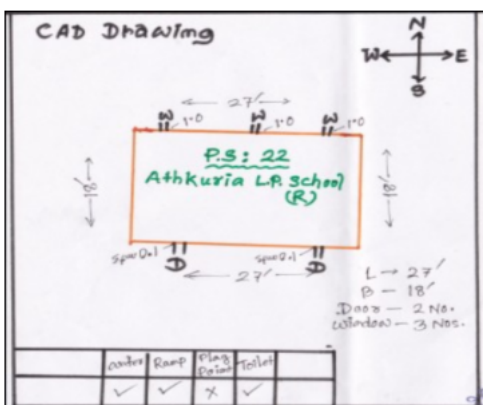

নিৰ্বাচক পঞ্জীয়ন বিষয়াৰ স্বাক্ষৰ

Nazri Naksha

Google Map View

Polling Station Building Front View

ভোটগ্ৰহন কেন্দ্ৰৰ সন্মুখৰ দৃশ্য

Cad View

Key MAP View

1 নাম : হৰিমলা নাথ স্বামীৰ নাম : হৰেশ্বৰ নাথ ঘৰ নং : ১ বয়স : 67 লিঙ্গ : মহিলা	HPS0011738 ফটো উপলব্ধ	2 নাম : প্ৰবিন্ধ নাথ অন্যান্য : হৰিমলা নাথ ঘৰ নং : ১ বয়স : 46 লিঙ্গ : পুৰুষ	HPS0236190 ফটো উপলব্ধ	3 নাম : বুলমণি নাথ পিতাৰ নাম : হৰেশ্বৰ নাথ ঘৰ নং : ১ বয়স : 44 লিঙ্গ : মহিলা	HPS0011739 ফটো উপলব্ধ
4 নাম : অৰুণ নাথ পিতাৰ নাম : হৰেশ্বৰ নাথ ঘৰ নং : ১ বয়স : 42 লিঙ্গ : পুৰুষ	HPS0011740 ফটো উপলব্ধ	5 নাম : দুৰ্গেশ্বৰ নাথ পিতাৰ নাম : হৰেশ্বৰ নাথ ঘৰ নং : ১ বয়স : 42 লিঙ্গ : পুৰুষ	HPS0011741 ফটো উপলব্ধ	6 নাম : পম্পী দত্ত নাথ স্বামীৰ নাম : দুৰ্গেশ্বৰ নাথ ঘৰ নং : ১ বয়স : 33 লিঙ্গ : মহিলা	HPS0236224 ফটো উপলব্ধ
7 নাম : বিবেক নাথ পিতাৰ নাম : হৰেন্দ্ৰ নাথ ঘৰ নং : ১ বয়স : 32 লিঙ্গ : পুৰুষ	HPS0011742 ফটো উপলব্ধ	E 8 নাম : ডলি নাথ স্বামীৰ নাম : বিবেক নাথ ঘৰ নং : ১ বয়স : 28 লিঙ্গ : মহিলা	SHW0066928 ফটো উপলব্ধ	9 নাম : গোলোক নাথ পিতাৰ নাম : ভেদেৰা নাথ ঘৰ নং : ১ক বয়স : 71 লিঙ্গ : পুৰুষ	HPS0011744 ফটো উপলব্ধ
10 নাম : হৰেণ নাথ পিতাৰ নাম : জগত নাথ ঘৰ নং : ১ক বয়স : 60 লিঙ্গ : পুৰুষ	HPS0011745 ফটো উপলব্ধ	11 নাম : ভবিতা নাথ স্বামীৰ নাম : হৰেণ নাথ ঘৰ নং : ১ক বয়স : 59 লিঙ্গ : মহিলা	HPS0011746 ফটো উপলব্ধ	12 নাম : ধীৰেন নাথ পিতাৰ নাম : হৰেশ্বৰ নাথ ঘৰ নং : ১ক বয়স : 54 লিঙ্গ : পুৰুষ	HPS0011747 ফটো উপলব্ধ
13 নাম : নাৰায়ন নাথ পিতাৰ নাম : জগত নাথ ঘৰ নং : ১ক বয়স : 50 লিঙ্গ : পুৰুষ	HPS0011748 ফটো উপলব্ধ	S 14 নাম : গৌৰী নাথ পিতাৰ নাম : জগত নাথ ঘৰ নং : ১ক বয়স : 48 লিঙ্গ : পুৰুষ	HPS0011749 ফটো উপলব্ধ	15 নাম : ৰোহিনী নাথ স্বামীৰ নাম : ধীৰেন নাথ ঘৰ নং : ১ক বয়স : 47 লিঙ্গ : মহিলা	HPS0011750 ফটো উপলব্ধ
S 16 নাম : হিৰামনি নাথ স্বামীৰ নাম : গৌৰী নাথ ঘৰ নং : ১ক বয়স : 41 লিঙ্গ : মহিলা	HPS0011751 ফটো উপলব্ধ	17 নাম : ভাৰত নাথ পিতাৰ নাম : জগত নাথ ঘৰ নং : ১ক বয়স : 39 লিঙ্গ : পুৰুষ	HPS0011752 ফটো উপলব্ধ	18 নাম : দীপিকা নাথ স্বামীৰ নাম : নাৰায়ন নাথ ঘৰ নং : ১ক বয়স : 39 লিঙ্গ : মহিলা	HPS0011753 ফটো উপলব্ধ
19 নাম : নমিতা নাথ স্বামীৰ নাম : ভাৰত নাথ ঘৰ নং : ১ক বয়স : 36 লিঙ্গ : মহিলা	HPS0011754 ফটো উপলব্ধ	20 নাম : কনক নাথ পিতাৰ নাম : বজত নাথ ঘৰ নং : ৩ বয়স : 66 লিঙ্গ : পুৰুষ	HPS0011755 ফটো উপলব্ধ	21 নাম : অষ্টমী দেৱী পিতাৰ নাম : গোলোক নাথ ঘৰ নং : ৩ বয়স : 61 লিঙ্গ : মহিলা	HPS0011756 ফটো উপলব্ধ
22 নাম : নগেন নাথ পিতাৰ নাম : বজত নাথ ঘৰ নং : ৩ বয়স : 60 লিঙ্গ : পুৰুষ	HPS0011757 ফটো উপলব্ধ	23 নাম : নীলিমা নাথ স্বামীৰ নাম : কনক নাথ ঘৰ নং : ৩ বয়স : 54 লিঙ্গ : মহিলা	HPS0011761 ফটো উপলব্ধ	24 নাম : তুলিকা দেৱী স্বামীৰ নাম : প্ৰদীপ চন্দ্ৰ নাথ ঘৰ নং : ৩ বয়স : 51 লিঙ্গ : মহিলা	HPS0011762 ফটো উপলব্ধ
25 নাম : বেফলা নাথ স্বামীৰ নাম : নগেন নাথ ঘৰ নং : ৩ বয়স : 49 লিঙ্গ : মহিলা	HPS0011763 ফটো উপলব্ধ	26 নাম : ভনিতা নাথ স্বামীৰ নাম : শশীন্দ্ৰ নাথ ঘৰ নং : ৩ বয়স : 38 লিঙ্গ : মহিলা	HPS0011764 ফটো উপলব্ধ	27 নাম : ৰমেন নাথ পিতাৰ নাম : গোলোক নাথ ঘৰ নং : ৩ বয়স : 37 লিঙ্গ : পুৰুষ	HPS0011765 ফটো উপলব্ধ
28 নাম : গৌতম কুমাৰ নাথ পিতাৰ নাম : কনক চন্দ্ৰ নাথ ঘৰ নং : ৩ বয়স : 34 লিঙ্গ : পুৰুষ	HPS0011766 ফটো উপলব্ধ	29 নাম : ৰাজল নাথ পিতাৰ নাম : প্ৰদীপ চন্দ্ৰ নাথ ঘৰ নং : ৩ বয়স : 27 লিঙ্গ : পুৰুষ	HPS0180372 ফটো উপলব্ধ	30 নাম : ৰাজশ্ৰী ভাৰতী মাতৃৰ নাম : মিনতি নাথ ঘৰ নং : 0003 বয়স : 23 লিঙ্গ : মহিলা	HPS0548446 ফটো উপলব্ধ