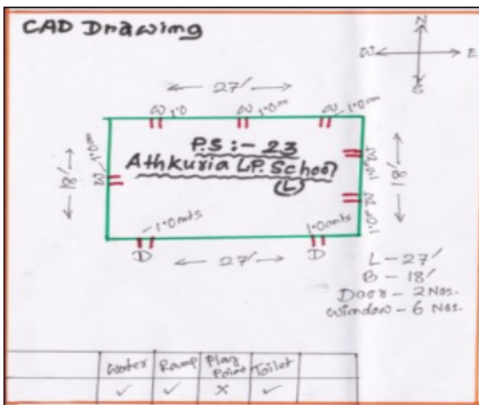

নিৰ্বাচক পঞ্জীয়ন বিষয়াৰ স্বাক্ষৰ

Nazri Naksha

Google Map View

Polling Station Building Front View

ভোটগ্ৰহন কেন্দ্ৰৰ সন্মুখৰ দৃশ্য

Cad View

Key MAP View

1 নাম : মুকুন্দ ডেকা পিতাৰ নাম: কানুৰাম ডেকা ঘৰ নং : 2 বয়স : 51 লিঙ্গ : পুৰুষ	HPS2134567 ফটো উপলব্ধ	2 নাম : অল্পনা ডেকা ডেকা স্বামীৰ নাম: মুকুন্দ ডেকা ঘৰ নং : 2 বয়স : 43 লিঙ্গ : মহিলা	HPS2134578 ফটো উপলব্ধ	3 নাম : দুৰ্লভ ডেকা পিতাৰ নাম: কানুৰাম ডেকা ঘৰ নং : 2 বয়স : 41 লিঙ্গ : পুৰুষ	HPS2134589 ফটো উপলব্ধ
4 নাম : পম্পী ডেকা স্বামীৰ নাম: ৰাজিৱ ডেকা ঘৰ নং : 02 বয়স : 24 লিঙ্গ : মহিলা	HPS0576447 ফটো উপলব্ধ	5 নাম : সুৰেন ডেকা পিতাৰ নাম: নগেন ডেকা ঘৰ নং : 9 বয়স : 69 লিঙ্গ : পুৰুষ	HPS2134590 ফটো উপলব্ধ	6 নাম : স্বৰশ্ৰী ডেকা স্বামীৰ নাম: সুৰেন ডেকা ঘৰ নং : 9 বয়স : 54 লিঙ্গ : মহিলা	HPS2134603 ফটো উপলব্ধ
7 নাম : অনিমেশ ডেকা পিতাৰ নাম: সুৰেন ডেকা ঘৰ নং : 9 বয়স : 30 লিঙ্গ : পুৰুষ	HPS2145144 ফটো উপলব্ধ	8 নাম : অপূৰ্ব ডেকা পিতাৰ নাম: মুকুন্দ ডেকা ঘৰ নং : 3 বয়স : 26 লিঙ্গ : পুৰুষ	HPS0576454 ফটো উপলব্ধ	9 নাম : পদ্ম বৰুৱা পিতাৰ নাম: ফাতিক বৰুৱা ঘৰ নং : 8 বয়স : 64 লিঙ্গ : পুৰুষ	HPS2134614 ফটো উপলব্ধ
10 নাম : ভদ্রেশ্বৰী বৰুৱা স্বামীৰ নাম: পদ্ম বৰুৱা ঘৰ নং : 8 বয়স : 54 লিঙ্গ : মহিলা	HPS2134625 ফটো উপলব্ধ	11 নাম : জ্যোতি প্ৰসাদ বৰুৱা পিতাৰ নাম: পদ্ম বৰুৱা ঘৰ নং : 8 বয়স : 33 লিঙ্গ : পুৰুষ	HPS0237255 ফটো উপলব্ধ	12 নাম : কৰবী বৰুৱা স্বামীৰ নাম: জ্যোতি প্ৰসাদ বৰুৱা ঘৰ নং : 8 বয়স : 31 লিঙ্গ : মহিলা	HPS0237461 ফটো উপলব্ধ
13 নাম : হৰেন্দ্ৰ বৰুৱা পিতাৰ নাম: ফাতিক বৰুৱা ঘৰ নং : 5 বয়স : 59 লিঙ্গ : পুৰুষ	HPS2134636 ফটো উপলব্ধ	14 নাম : কৰনা বৰুৱা পিতাৰ নাম: হৰেন্দ্ৰ বৰুৱা ঘৰ নং : 5 বয়স : 32 লিঙ্গ : পুৰুষ	SHW0104299 ফটো উপলব্ধ	15 নাম : মদন বৰুৱা পিতাৰ নাম: ফাতিক বৰুৱা ঘৰ নং : 6 বয়স : 44 লিঙ্গ : পুৰুষ	HPS2134658 ফটো উপলব্ধ
16 নাম : দময়ন্তী বৰুৱা পিতাৰ নাম: ফাতিক বৰুৱা ঘৰ নং : 6 বয়স : 42 লিঙ্গ : মহিলা	HPS2134669 ফটো উপলব্ধ	17 নাম : সাবিত্ৰী বৰুৱা স্বামীৰ নাম: মদন বৰুৱা ঘৰ নং : 6 বয়স : 35 লিঙ্গ : মহিলা	HPS0237180 ফটো উপলব্ধ	18 নাম : বাপুকন বৰুৱা পিতাৰ নাম: দময়ন্তী বৰুৱা ঘৰ নং : 6 বয়স : 32 লিঙ্গ : পুৰুষ	HPS0182683 ফটো উপলব্ধ
19 নাম : জানমণী বৰুৱা স্বামীৰ নাম: বাপুকন বৰুৱা ঘৰ নং : 6 বয়স : 25 লিঙ্গ : মহিলা	HPS0528067 ফটো উপলব্ধ	20 নাম : জয়মতী বৰুৱা স্বামীৰ নাম: বংশীধৰ বৰুৱা ঘৰ নং : 9 বয়স : 59 লিঙ্গ : মহিলা	HPS2134681 ফটো উপলব্ধ	21 নাম : তপন বৰুৱা পিতাৰ নাম: বংশীধৰ বৰুৱা ঘৰ নং : 9 বয়স : 37 লিঙ্গ : পুৰুষ	HPS2134692 ফটো উপলব্ধ
22 নাম : ৰামেশ্বৰ ডেকা পিতাৰ নাম: সুৰেন ডেকা ঘৰ নং : 8 বয়স : 79 লিঙ্গ : পুৰুষ	HPS2134716 ফটো উপলব্ধ	23 নাম : দিলীপ কুমাৰ ডেকা পিতাৰ নাম: ৰামেশ্বৰ ডেকা ঘৰ নং : 8 বয়স : 55 লিঙ্গ : পুৰুষ	HPS2134749 ফটো উপলব্ধ	24 নাম : ৰজনী শৰ্মা পিতাৰ নাম: বিষ্ণুদেব শৰ্মা ঘৰ নং : 8 বয়স : 54 লিঙ্গ : পুৰুষ	HPS0009819 ফটো উপলব্ধ
25 নাম : মাকনী ডেকা স্বামীৰ নাম: ৰামেশ্বৰ ডেকা ঘৰ নং : 8 বয়স : 49 লিঙ্গ : মহিলা	HPS2134727 ফটো উপলব্ধ	26 নাম : ৰহিলা ডেকা স্বামীৰ নাম: প্ৰদীপ ডেকা ঘৰ নং : 8 বয়স : 48 লিঙ্গ : মহিলা	HPS2005223 ফটো উপলব্ধ	27 নাম : সৰলা ডেকা স্বামীৰ নাম: দিলীপ কুমাৰ ডেকা ঘৰ নং : 8 বয়স : 45 লিঙ্গ : মহিলা	HPS2134750 ফটো উপলব্ধ
28 নাম : পবিত্ৰ কুমাৰ ডেকা পিতাৰ নাম: ৰামেশ্বৰ ডেকা ঘৰ নং : 8 বয়স : 43 লিঙ্গ : পুৰুষ	HPS2005370 ফটো উপলব্ধ	29 নাম : প্ৰদীপ ডেকা পিতাৰ নাম: ৰামেশ্বৰ ডেকা ঘৰ নং : 8 বয়স : 38 লিঙ্গ : পুৰুষ	HPS2134738 ফটো উপলব্ধ	30 নাম : হিতেশ ডেকা পিতাৰ নাম: ৰামেশ্বৰ ডেকা ঘৰ নং : 8 বয়স : 36 লিঙ্গ : পুৰুষ	HPS0267575 ফটো উপলব্ধ