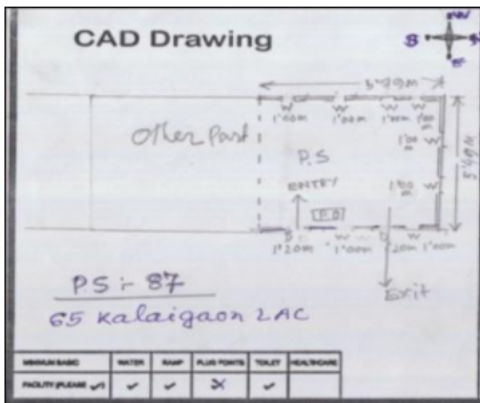

নিৰ্বাচক পঞ্জীয়ন বিষয়াৰ স্বাক্ষৰ

Nazri Naksha

Google Map View

Polling Station Building Front View

ভোটগ্ৰহন কেন্দ্ৰৰ সন্মুখৰ দৃশ্য

Cad View

Key MAP View

<p>S 1 HPQ6334572</p> <p>নাম : বুলিমাই দাস স্বামীৰ নাম : তিলক শইকীয়া ঘৰ নং : 1 বয়স : 64 লিঙ্গ : মহিলা</p> <p>ফটো উপলব্ধ</p>	<p>2 HPQ6334583</p> <p>নাম : মহেশ শইকীয়া পিতাৰ নাম : তপেশ্বৰ শইকীয়া ঘৰ নং : 1 বয়স : 56 লিঙ্গ : পুৰুষ</p> <p>ফটো উপলব্ধ</p>	<p>3 HPQ6334594</p> <p>নাম : দময়ন্তী শইকীয়া স্বামীৰ নাম : মহেশ শইকীয়া ঘৰ নং : 1 বয়স : 51 লিঙ্গ : মহিলা</p> <p>ফটো উপলব্ধ</p>
<p>4 HPQ1210095</p> <p>নাম : অংকুৰ শইকীয়া পিতাৰ নাম : মহেশ শইকীয়া ঘৰ নং : 01 বয়স : 24 লিঙ্গ : পুৰুষ</p> <p>ফটো উপলব্ধ</p>	<p>5 HPQ6339339</p> <p>নাম : বঞ্জন কুমাৰ শৰ্মা পিতাৰ নাম : বতেশ্বৰ শৰ্মা ঘৰ নং : 2 বয়স : 54 লিঙ্গ : পুৰুষ</p> <p>ফটো উপলব্ধ</p>	<p>6 HPQ6334607</p> <p>নাম : মুন মনি দেবী স্বামীৰ নাম : বঞ্জন কুমাৰ শৰ্মা ঘৰ নং : 2 বয়স : 42 লিঙ্গ : মহিলা</p> <p>ফটো উপলব্ধ</p>
<p>7 HPQ6334618</p> <p>নাম : জয়ৰাম শইকীয়া পিতাৰ নাম : কৃষ্ণকান্ত শইকীয়া ঘৰ নং : 0 বয়স : 69 লিঙ্গ : পুৰুষ</p> <p>ফটো উপলব্ধ</p>	<p>8 HPQ1696373</p> <p>নাম : উদয় ভাস্কৰ শইকীয়া পিতাৰ নাম : জয়ৰাম শইকীয়া ঘৰ নং : 0 বয়স : 32 লিঙ্গ : পুৰুষ</p> <p>ফটো উপলব্ধ</p>	<p>9 HPQ6334641</p> <p>নাম : ভবানী বৰুৱা পিতাৰ নাম : গৌৰীকান্ত বৰুৱা ঘৰ নং : 0 বয়স : 79 লিঙ্গ : পুৰুষ</p> <p>ফটো উপলব্ধ</p>
<p>10 HPQ6334685</p> <p>নাম : পখিলা বৰুৱা স্বামীৰ নাম : ভবানী বৰুৱা ঘৰ নং : 8 বয়স : 69 লিঙ্গ : মহিলা</p> <p>ফটো উপলব্ধ</p>	<p>11 HPQ6334652</p> <p>নাম : মহেশ্বৰ বৰুৱা পিতাৰ নাম : গৌৰীকান্ত বৰুৱা ঘৰ নং : 8 বয়স : 64 লিঙ্গ : পুৰুষ</p> <p>ফটো উপলব্ধ</p>	<p>12 HPQ6334663</p> <p>নাম : ধনেশ্বৰ বৰুৱা পিতাৰ নাম : গৌৰীকান্ত বৰুৱা ঘৰ নং : 8 বয়স : 54 লিঙ্গ : পুৰুষ</p> <p>ফটো উপলব্ধ</p>
<p>13 HPQ6334696</p> <p>নাম : ভান বৰুৱা স্বামীৰ নাম : মহেশ্বৰী বৰুৱা ঘৰ নং : 8 বয়স : 54 লিঙ্গ : মহিলা</p> <p>ফটো উপলব্ধ</p>	<p>14 HPQ6334674</p> <p>নাম : বাপধন বৰুৱা পিতাৰ নাম : গৌৰীকান্ত বৰুৱা ঘৰ নং : 8 বয়স : 44 লিঙ্গ : পুৰুষ</p> <p>ফটো উপলব্ধ</p>	<p>15 HPQ6339293</p> <p>নাম : গীৰিজা বৰুৱা ডেকা স্বামীৰ নাম : ধনেশ্বৰ বৰুৱা ঘৰ নং : 8 বয়স : 43 লিঙ্গ : মহিলা</p> <p>ফটো উপলব্ধ</p>
<p>16 HPQ6334710</p> <p>নাম : জয়া বৰুৱা স্বামীৰ নাম : বাপধন বৰুৱা ঘৰ নং : 8 বয়স : 40 লিঙ্গ : মহিলা</p> <p>ফটো উপলব্ধ</p>	<p>S 17 HPQ6334709</p> <p>নাম : নমল বৰুৱা পিতাৰ নাম : গৌৰীকান্ত বৰুৱা ঘৰ নং : 8 বয়স : 39 লিঙ্গ : পুৰুষ</p> <p>ফটো উপলব্ধ</p>	<p>18 HPQ0111047</p> <p>নাম : কন্দপ বৰুৱা পিতাৰ নাম : ভবানী বৰুৱা ঘৰ নং : 8 বয়স : 31 লিঙ্গ : পুৰুষ</p> <p>ফটো উপলব্ধ</p>
<p>19 HPQ0111666</p> <p>নাম : হিৰকজ্যোতি বৰুৱা পিতাৰ নাম : ভবানী বৰুৱা ঘৰ নং : 8 বয়স : 27 লিঙ্গ : পুৰুষ</p> <p>ফটো উপলব্ধ</p>	<p>20 HPQ0557165</p> <p>নাম : জোনালী বৰুৱা স্বামীৰ নাম : কন্দপ বৰুৱা ঘৰ নং : 04 বয়স : 26 লিঙ্গ : মহিলা</p> <p>ফটো উপলব্ধ</p>	<p>21 SHW0031831</p> <p>নাম : সঞ্জীৱ বৰুৱা পিতাৰ নাম : বাপধন বৰুৱা ঘৰ নং : 04 বয়স : 22 লিঙ্গ : পুৰুষ</p> <p>ফটো উপলব্ধ</p>
<p>22 HPQ6334765</p> <p>নাম : বাতিফুলী বৰুৱা স্বামীৰ নাম : মহেন্দ্ৰ বৰুৱা ঘৰ নং : 5 বয়স : 77 লিঙ্গ : মহিলা</p> <p>ফটো উপলব্ধ</p>	<p>23 HPQ6334721</p> <p>নাম : ৰমেশ্বৰ বৰুৱা পিতাৰ নাম : মহেন্দ্ৰ বৰুৱা ঘৰ নং : 5 বয়স : 54 লিঙ্গ : পুৰুষ</p> <p>ফটো উপলব্ধ</p>	<p>24 HPQ6334732</p> <p>নাম : অতুল বৰুৱা পিতাৰ নাম : মহেন্দ্ৰ বৰুৱা ঘৰ নং : 5 বয়স : 49 লিঙ্গ : পুৰুষ</p> <p>ফটো উপলব্ধ</p>
<p>25 HPQ6334743</p> <p>নাম : থগীৰাম বৰুৱা পিতাৰ নাম : মহেন্দ্ৰ বৰুৱা ঘৰ নং : 5 বয়স : 47 লিঙ্গ : পুৰুষ</p> <p>ফটো উপলব্ধ</p>	<p>26 HPQ6334754</p> <p>নাম : বাবুল বৰুৱা পিতাৰ নাম : মহেন্দ্ৰ বৰুৱা ঘৰ নং : 5 বয়স : 44 লিঙ্গ : পুৰুষ</p> <p>ফটো উপলব্ধ</p>	<p>27 HPQ6334776</p> <p>নাম : লখিমী বৰুৱা স্বামীৰ নাম : ৰমেশ্বৰ বৰুৱা ঘৰ নং : 5 বয়স : 36 লিঙ্গ : মহিলা</p> <p>ফটো উপলব্ধ</p>
<p>28 HPQ1696624</p> <p>নাম : প্ৰনতি ডেকা বৰুৱা স্বামীৰ নাম : অতুল বৰুৱা ঘৰ নং : 5 বয়স : 33 লিঙ্গ : মহিলা</p> <p>ফটো উপলব্ধ</p>	<p>29 HPQ0124156</p> <p>নাম : পদ্মেশ্বৰী বৰুৱা স্বামীৰ নাম : থগীৰাম বৰুৱা ঘৰ নং : 5 বয়স : 30 লিঙ্গ : মহিলা</p> <p>ফটো উপলব্ধ</p>	<p>30 HPQ6334787</p> <p>নাম : দ্বিজেন্দ্ৰ চন্দ্ৰ শইকীয়া পিতাৰ নাম : কৃষ্ণকান্ত শইকীয়া ঘৰ নং : 6 বয়স : 62 লিঙ্গ : পুৰুষ</p> <p>ফটো উপলব্ধ</p>