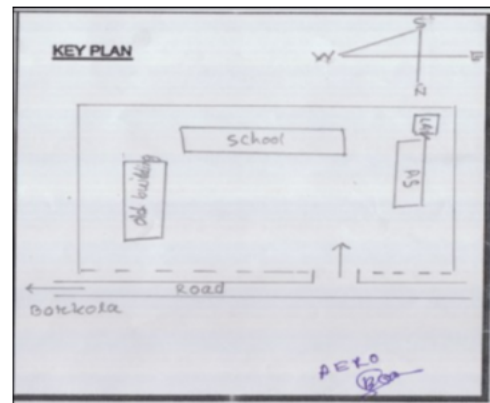

নিৰ্বাচক পঞ্জীয়ন বিষয়াৰ স্বাক্ষৰ

Nazri Naksha

Google Map View

Polling Station Building Front View

ভোটগ্ৰহন কেন্দ্ৰৰ সন্মুখৰ দৃশ্য

Cad View

Key MAP View

1 নাম : উমেশ শৰ্মা পিতাৰ নাম: বিন্দেশ্বৰ শৰ্মা ঘৰ নং : 1 বয়স : 61 লিঙ্গ : পুৰুষ	HPQ6434577 ফটো উপলব্ধ	2 নাম : অকন দেবী স্বামীৰ নাম: উমেশ শৰ্মা ঘৰ নং : 1 বয়স : 53 লিঙ্গ : মহিলা	HPQ6434588 ফটো উপলব্ধ	3 নাম : তৰুন শৰ্মা পিতাৰ নাম: বিন্দেশ্বৰ শৰ্মা ঘৰ নং : 1 বয়স : 53 লিঙ্গ : পুৰুষ	HPQ6434599 ফটো উপলব্ধ
4 নাম : মহিনা দেবী স্বামীৰ নাম: তৰুন শৰ্মা ঘৰ নং : 1 বয়স : 39 লিঙ্গ : মহিলা	HPQ6434613 ফটো উপলব্ধ	5 নাম : নয়নজ্যোতি শৰ্মা পিতাৰ নাম: উমেশ শৰ্মা ঘৰ নং : 1 বয়স : 33 লিঙ্গ : পুৰুষ	HPQ6434602 ফটো উপলব্ধ	6 নাম : জুনমনিশি শৰ্মা পিতাৰ নাম: কমলেশ্বৰ শৰ্মা ঘৰ নং : 1 বয়স : 23 লিঙ্গ : মহিলা	HPQ1128099 ফটো উপলব্ধ
7 নাম : কনক শৰ্মা পিতাৰ নাম: বিন্দেশ্বৰ শৰ্মা ঘৰ নং : 1 বয়স : 66 লিঙ্গ : পুৰুষ	HPQ6434624 ফটো উপলব্ধ	8 নাম : কমলেশ্বৰ শৰ্মা পিতাৰ নাম: যোগেশ্বৰ শৰ্মা ঘৰ নং : 1 বয়স : 66 লিঙ্গ : পুৰুষ	HPQ6434646 ফটো উপলব্ধ	9 নাম : ধৰ্মেশ্বৰী দেবী স্বামীৰ নাম: কনক শৰ্মা ঘৰ নং : 1 বয়স : 59 লিঙ্গ : মহিলা	HPQ6434635 ফটো উপলব্ধ
10 নাম : সাবিত্ৰী দেবী স্বামীৰ নাম: কমলেশ্বৰ শৰ্মা ঘৰ নং : 1 বয়স : 59 লিঙ্গ : মহিলা	HPQ6434657 ফটো উপলব্ধ	11 নাম : ডেভিদ শৰ্মা পিতাৰ নাম: কমলেশ্বৰ শৰ্মা ঘৰ নং : 1 বয়স : 29 লিঙ্গ : পুৰুষ	HPQ1697025 ফটো উপলব্ধ	12 নাম : বাজেন শৰ্মা পিতাৰ নাম: পবিন শৰ্মা ঘৰ নং : 2 বয়স : 76 লিঙ্গ : পুৰুষ	HPQ6434668 ফটো উপলব্ধ
13 নাম : জয়মতী দেবী স্বামীৰ নাম: বাজেন শৰ্মা ঘৰ নং : 2 বয়স : 66 লিঙ্গ : মহিলা	HPQ6434679 ফটো উপলব্ধ	14 নাম : চন্দন শৰ্মা পিতাৰ নাম: বাজেন শৰ্মা ঘৰ নং : 2 বয়স : 42 লিঙ্গ : পুৰুষ	HPQ6434680 ফটো উপলব্ধ	15 নাম : প্ৰশান্ত শৰ্মা পিতাৰ নাম: বাজেন শৰ্মা ঘৰ নং : 2 বয়স : 36 লিঙ্গ : পুৰুষ	HPQ6434704 ফটো উপলব্ধ
16 নাম : তৃষ্ণা মনি শৰ্মা পিতাৰ নাম: বিকাশ শৰ্মা ঘৰ নং : 2 বয়স : 27 লিঙ্গ : মহিলা	HPQ0170886 ফটো উপলব্ধ	17 নাম : বিপিন শইকীয়া পিতাৰ নাম: জানেই শইকীয়া ঘৰ নং : 3 বয়স : 68 লিঙ্গ : পুৰুষ	HPQ6434715 ফটো উপলব্ধ	18 নাম : নিলীমা শইকীয়া স্বামীৰ নাম: বিপিন শইকীয়া ঘৰ নং : 3 বয়স : 56 লিঙ্গ : মহিলা	HPQ6434726 ফটো উপলব্ধ
19 নাম : সঞ্জয় শইকীয়া পিতাৰ নাম: বিপিন শইকীয়া ঘৰ নং : 3 বয়স : 35 লিঙ্গ : পুৰুষ	HPQ6443954 ফটো উপলব্ধ	20 নাম : মৃদল শইকীয়া পিতাৰ নাম: নিৰন শইকীয়া ঘৰ নং : 3 বয়স : 26 লিঙ্গ : পুৰুষ	HPQ0220962 ফটো উপলব্ধ	21 নাম : নিৰন শইকীয়া পিতাৰ নাম: জামেই শইকীয়া ঘৰ নং : 3 বয়স : 66 লিঙ্গ : পুৰুষ	HPQ6434748 ফটো উপলব্ধ
22 নাম : বতা শইকীয়া স্বামীৰ নাম: নিৰন শইকীয়া ঘৰ নং : 3 বয়স : 56 লিঙ্গ : মহিলা	HPQ6434759 ফটো উপলব্ধ	23 নাম : শশীকান্ত বৰুৱা পিতাৰ নাম: ৰামা বৰুৱা ঘৰ নং : 8 বয়স : 81 লিঙ্গ : পুৰুষ	HPQ6434760 ফটো উপলব্ধ	24 নাম : সাবিত্ৰী বৰুৱা স্বামীৰ নাম: শশীকান্ত বৰুৱা ঘৰ নং : 8 বয়স : 66 লিঙ্গ : মহিলা	HPQ6434771 ফটো উপলব্ধ
25 নাম : অৰ্পনা বৰুৱা পিতাৰ নাম: শশীকান্ত বৰুৱা ঘৰ নং : 8 বয়স : 46 লিঙ্গ : মহিলা	HPQ6434782 ফটো উপলব্ধ	26 নাম : দুলাল বৰুৱা পিতাৰ নাম: শশী কান্ত বৰুৱা ঘৰ নং : 8 বয়স : 44 লিঙ্গ : পুৰুষ	HPQ6434793 ফটো উপলব্ধ	27 নাম : ধ্ৰুৱ জ্যোতি বৰুৱা পিতাৰ নাম: শশী কান্ত বৰুৱা ঘৰ নং : 8 বয়স : 36 লিঙ্গ : পুৰুষ	HPQ6434817 ফটো উপলব্ধ
28 নাম : চণ্ডীৰাম বৰুৱা পিতাৰ নাম: জগত বৰুৱা ঘৰ নং : 5 বয়স : 61 লিঙ্গ : পুৰুষ	HPQ6434828 ফটো উপলব্ধ	29 নাম : ৰেণু বৰুৱা স্বামীৰ নাম: চণ্ডীৰাম বৰুৱা ঘৰ নং : 5 বয়স : 56 লিঙ্গ : মহিলা	HPQ6434839 ফটো উপলব্ধ	30 নাম : তিলক বৰুৱা পিতাৰ নাম: জগত বৰুৱা ঘৰ নং : 5 বয়স : 46 লিঙ্গ : পুৰুষ	HPQ6434840 ফটো উপলব্ধ