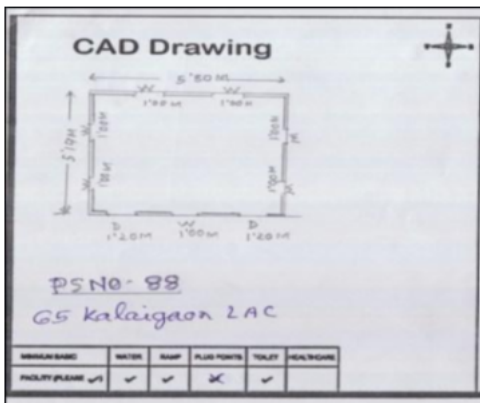

নিৰ্বাচক পঞ্জীয়ন বিষয়াৰ স্বাক্ষৰ

Nazri Naksha

Google Map View

Polling Station Building Front View

ভোটগ্ৰহন কেন্দ্ৰৰ সন্মুখৰ দৃশ্য

Cad View

Key MAP View

1 নাম : উমেশ শৰ্মা পিতাৰ নাম: বিন্দেশ্বৰ শৰ্মা ঘৰ নং : 1 বয়স : 61 লিঙ্গ : পুৰুষ	HPQ6434577 ফটো উপলব্ধ	2 নাম : অকন দেবী স্বামীৰ নাম: উমেশ শৰ্মা ঘৰ নং : 1 বয়স : 53 লিঙ্গ : মহিলা	HPQ6434588 ফটো উপলব্ধ	3 নাম : তৰুন শৰ্মা পিতাৰ নাম: বিন্দেশ্বৰ শৰ্মা ঘৰ নং : 1 বয়স : 53 লিঙ্গ : পুৰুষ	HPQ6434599 ফটো উপলব্ধ
4 নাম : মহিনা দেবী স্বামীৰ নাম: তৰুন শৰ্মা ঘৰ নং : 1 বয়স : 39 লিঙ্গ : মহিলা	HPQ6434613 ফটো উপলব্ধ	5 নাম : নয়নজ্যোতি শৰ্মা পিতাৰ নাম: উমেশ শৰ্মা ঘৰ নং : 1 বয়স : 33 লিঙ্গ : পুৰুষ	HPQ6434602 ফটো উপলব্ধ	6 নাম : জুনমনিশি শৰ্মা পিতাৰ নাম: কমলেশ্বৰ শৰ্মা ঘৰ নং : 1 বয়স : 23 লিঙ্গ : মহিলা	HPQ1128099 ফটো উপলব্ধ
7 নাম : কনক শৰ্মা পিতাৰ নাম: বিন্দেশ্বৰ শৰ্মা ঘৰ নং : 1 বয়স : 66 লিঙ্গ : পুৰুষ	HPQ6434624 ফটো উপলব্ধ	8 নাম : কমলেশ্বৰ শৰ্মা পিতাৰ নাম: যোগেশ্বৰ শৰ্মা ঘৰ নং : 1 বয়স : 66 লিঙ্গ : পুৰুষ	HPQ6434646 ফটো উপলব্ধ	9 নাম : ধৰ্মেশ্বৰী দেবী স্বামীৰ নাম: কনক শৰ্মা ঘৰ নং : 1 বয়স : 59 লিঙ্গ : মহিলা	HPQ6434635 ফটো উপলব্ধ
10 নাম : সাবিত্ৰী দেবী স্বামীৰ নাম: কমলেশ্বৰ শৰ্মা ঘৰ নং : 1 বয়স : 59 লিঙ্গ : মহিলা	HPQ6434657 ফটো উপলব্ধ	11 নাম : ডেভিদ শৰ্মা পিতাৰ নাম: কমলেশ্বৰ শৰ্মা ঘৰ নং : 1 বয়স : 29 লিঙ্গ : পুৰুষ	HPQ1697025 ফটো উপলব্ধ	12 নাম : বাজেন শৰ্মা পিতাৰ নাম: পবিন শৰ্মা ঘৰ নং : 2 বয়স : 76 লিঙ্গ : পুৰুষ	HPQ6434668 ফটো উপলব্ধ
13 নাম : জয়মতী দেবী স্বামীৰ নাম: বাজেন শৰ্মা ঘৰ নং : 2 বয়স : 66 লিঙ্গ : মহিলা	HPQ6434679 ফটো উপলব্ধ	14 নাম : চন্দন শৰ্মা পিতাৰ নাম: বাজেন শৰ্মা ঘৰ নং : 2 বয়স : 42 লিঙ্গ : পুৰুষ	HPQ6434680 ফটো উপলব্ধ	15 নাম : প্ৰশান্ত শৰ্মা পিতাৰ নাম: বাজেন শৰ্মা ঘৰ নং : 2 বয়স : 36 লিঙ্গ : পুৰুষ	HPQ6434704 ফটো উপলব্ধ
16 নাম : তৃষ্ণা মনি শৰ্মা পিতাৰ নাম: বিকাশ শৰ্মা ঘৰ নং : 2 বয়স : 27 লিঙ্গ : মহিলা	HPQ0170886 ফটো উপলব্ধ	17 নাম : বিপিন শইকীয়া পিতাৰ নাম: জানেই শইকীয়া ঘৰ নং : 3 বয়স : 68 লিঙ্গ : পুৰুষ	HPQ6434715 ফটো উপলব্ধ	18 নাম : নিলীমা শইকীয়া স্বামীৰ নাম: বিপিন শইকীয়া ঘৰ নং : 3 বয়স : 56 লিঙ্গ : মহিলা	HPQ6434726 ফটো উপলব্ধ
19 নাম : সঞ্জয় শইকীয়া পিতাৰ নাম: বিপিন শইকীয়া ঘৰ নং : 3 বয়স : 35 লিঙ্গ : পুৰুষ	HPQ6443954 ফটো উপলব্ধ	20 নাম : মৃদল শইকীয়া পিতাৰ নাম: নিৰন শইকীয়া ঘৰ নং : 3 বয়স : 26 লিঙ্গ : পুৰুষ	HPQ0220962 ফটো উপলব্ধ	21 নাম : নিৰন শইকীয়া পিতাৰ নাম: জামেই শইকীয়া ঘৰ নং : 3 বয়স : 66 লিঙ্গ : পুৰুষ	HPQ6434748 ফটো উপলব্ধ
22 নাম : বতা শইকীয়া স্বামীৰ নাম: নিৰন শইকীয়া ঘৰ নং : 3 বয়স : 56 লিঙ্গ : মহিলা	HPQ6434759 ফটো উপলব্ধ	23 নাম : শশীকান্ত বৰুৱা পিতাৰ নাম: ৰামা বৰুৱা ঘৰ নং : 8 বয়স : 81 লিঙ্গ : পুৰুষ	HPQ6434760 ফটো উপলব্ধ	24 নাম : সাবিত্ৰী বৰুৱা স্বামীৰ নাম: শশীকান্ত বৰুৱা ঘৰ নং : 8 বয়স : 66 লিঙ্গ : মহিলা	HPQ6434771 ফটো উপলব্ধ
25 নাম : অৰ্পনা বৰুৱা পিতাৰ নাম: শশীকান্ত বৰুৱা ঘৰ নং : 8 বয়স : 46 লিঙ্গ : মহিলা	HPQ6434782 ফটো উপলব্ধ	26 নাম : দুলাল বৰুৱা পিতাৰ নাম: শশী কান্ত বৰুৱা ঘৰ নং : 8 বয়স : 44 লিঙ্গ : পুৰুষ	HPQ6434793 ফটো উপলব্ধ	27 নাম : ধ্ৰুৱ জ্যোতি বৰুৱা পিতাৰ নাম: শশী কান্ত বৰুৱা ঘৰ নং : 8 বয়স : 36 লিঙ্গ : পুৰুষ	HPQ6434817 ফটো উপলব্ধ
28 নাম : চণ্ডীৰাম বৰুৱা পিতাৰ নাম: জগত বৰুৱা ঘৰ নং : 5 বয়স : 61 লিঙ্গ : পুৰুষ	HPQ6434828 ফটো উপলব্ধ	29 নাম : ৰেণু বৰুৱা স্বামীৰ নাম: চণ্ডীৰাম বৰুৱা ঘৰ নং : 5 বয়স : 56 লিঙ্গ : মহিলা	HPQ6434839 ফটো উপলব্ধ	30 নাম : তিলক বৰুৱা পিতাৰ নাম: জগত বৰুৱা ঘৰ নং : 5 বয়স : 46 লিঙ্গ : পুৰুষ	HPQ6434840 ফটো উপলব্ধ