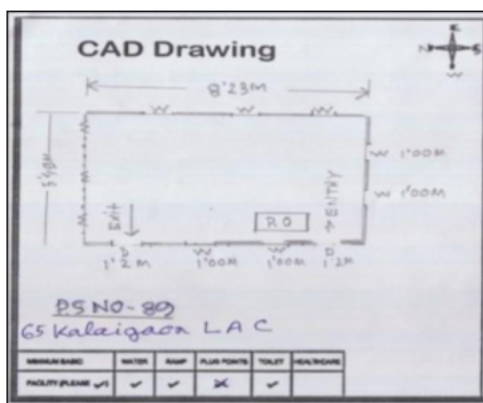

নিৰ্বাচক পঞ্জীয়ন বিষয়াৰ স্বাক্ষৰ

Nazri Naksha

Google Map View

Polling Station Building Front View

ভোটগ্ৰহন কেন্দ্ৰৰ সন্মুখৰ দৃশ্য

Cad View

Key MAP View

1 নাম : প্ৰণিতা ভূঞা স্বামীৰ নাম: নন্দ্ৰ ডেকা ঘৰ নং : 22 বয়স : 23 লিঙ্গ : মহিলা	HPQ0570333 ফটো উপলব্ধ	2 নাম : হিৰক জ্যোতি তামূলী পিতাৰ নাম: শ্ৰীৰাম তামূলী ঘৰ নং : 28 বয়স : 26 লিঙ্গ : পুৰুষ	HPQ0431718 ফটো উপলব্ধ	3 নাম : কনৌজ ডেকা পিতাৰ নাম: অতুল ডেকা ঘৰ নং : 39 বয়স : 24 লিঙ্গ : পুৰুষ	HPQ0552323 ফটো উপলব্ধ
# 4 নাম : কবিতা ডেকা দাস স্বামীৰ নাম: নিপন দাস ঘৰ নং : 142 বয়স : 41 লিঙ্গ : মহিলা	HPQ0377531 ফটো উপলব্ধ	# 5 নাম : হৃদয়ানন্দ ডেকা পিতাৰ নাম: প্ৰসন্ন কুমাৰ ডেকা ঘৰ নং : 146 বয়স : 21 লিঙ্গ : পুৰুষ	SHW0027482 ফটো উপলব্ধ	# 6 নাম : জ্যোতিস্মান ডেকা পিতাৰ নাম: বাবুল ডেকা ঘৰ নং : 152 খ বয়স : 19 লিঙ্গ : পুৰুষ	SHW0087247 ফটো উপলব্ধ
7 নাম : অনুপমা বানপাল পিতাৰ নাম: ধন বাহাদুৰ বানপাল ঘৰ নং : 89 বয়স : 21 লিঙ্গ : মহিলা	SHW0019729 ফটো উপলব্ধ	8 নাম : দিপশিখা ডেকা পিতাৰ নাম: প্ৰফুল্ল ডেকা ঘৰ নং : 111 বয়স : 25 লিঙ্গ : মহিলা	HPQ0552315 ফটো উপলব্ধ	9 নাম : চিন্ময় বৰুৱা পিতাৰ নাম: মদন বৰুৱা ঘৰ নং : 112 বয়স : 22 লিঙ্গ : পুৰুষ	SHW0001735 ফটো উপলব্ধ
10 নাম : সুস্মিতা দাস স্বামীৰ নাম: বিজয় দাস ঘৰ নং : 115 বয়স : 24 লিঙ্গ : মহিলা	SHW0074765 ফটো উপলব্ধ	11 নাম : হৰিদ্ৰা ডেকা স্বামীৰ নাম: উতপল কুঃ নাথ ঘৰ নং : 116 বয়স : 39 লিঙ্গ : মহিলা	HPQ6442939 ফটো উপলব্ধ	12 নাম : শৰত বৰুৱা পিতাৰ নাম: চন্দ্ৰ বৰুৱা ঘৰ নং : 11৮ বয়স : 63 লিঙ্গ : পুৰুষ	HPQ6439594 ফটো উপলব্ধ
13 নাম : লীলি বৰুৱা স্বামীৰ নাম: শৰত বৰুৱা ঘৰ নং : 11৮ বয়স : 58 লিঙ্গ : মহিলা	HPQ6439607 ফটো উপলব্ধ	14 নাম : ভূপেন বৰুৱা পিতাৰ নাম: শৰত বৰুৱা ঘৰ নং : 11৮ বয়স : 39 লিঙ্গ : পুৰুষ	HPQ6439618 ফটো উপলব্ধ	15 নাম : বিমা বৰুৱা স্বামীৰ নাম: ভূপেন বৰুৱা ঘৰ নং : 11৮ বয়স : 30 লিঙ্গ : মহিলা	HPQ1696919 ফটো উপলব্ধ
16 নাম : কণেশ্বৰ বৰুৱা পিতাৰ নাম: দীৰ্শেশ্বৰ বৰুৱা ঘৰ নং : 1২১ বয়স : 61 লিঙ্গ : পুৰুষ	HPQ6439629 ফটো উপলব্ধ	E 17 নাম : সৰলা বৰুৱা স্বামীৰ নাম: কণেশ্বৰ বৰুৱা ঘৰ নং : 1২১ বয়স : 53 লিঙ্গ : মহিলা	HPQ6439630 ফটো উপলব্ধ	18 নাম : বৰ্ণালী বৰুৱা স্বামীৰ নাম: পিংকু মনি বৰুৱা ঘৰ নং : 121 বয়স : 38 লিঙ্গ : মহিলা	HPQ0609537 ফটো উপলব্ধ
19 নাম : পিংকু মনি বৰুৱা পিতাৰ নাম: কণেশ্বৰ বৰুৱা ঘৰ নং : 1২১ বয়স : 37 লিঙ্গ : পুৰুষ	HPQ6444797 ফটো উপলব্ধ	20 নাম : অমল্যা বৰুৱা পিতাৰ নাম: বিপিন বৰুৱা ঘৰ নং : 1২২ বয়স : 56 লিঙ্গ : পুৰুষ	HPQ6439663 ফটো উপলব্ধ	21 নাম : গজেন বৰুৱা পিতাৰ নাম: বিপিন বৰুৱা ঘৰ নং : 1২২ বয়স : 54 লিঙ্গ : পুৰুষ	HPQ6439685 ফটো উপলব্ধ
22 নাম : ধীৰেন বৰুৱা পিতাৰ নাম: বিপিন বৰুৱা ঘৰ নং : 1২২ বয়স : 51 লিঙ্গ : পুৰুষ	HPQ6439709 ফটো উপলব্ধ	23 নাম : নিৰ্মালী বৰুৱা স্বামীৰ নাম: গজেন বৰুৱা ঘৰ নং : 1২২ বয়স : 48 লিঙ্গ : মহিলা	HPQ6439696 ফটো উপলব্ধ	24 নাম : মদন বৰুৱা পিতাৰ নাম: বিপিন বৰুৱা ঘৰ নং : 1২২ বয়স : 48 লিঙ্গ : পুৰুষ	HPQ6439721 ফটো উপলব্ধ
25 নাম : দুলা বৰুৱা স্বামীৰ নাম: অমল্যা বৰুৱা ঘৰ নং : 1২২ বয়স : 46 লিঙ্গ : মহিলা	HPQ6439674 ফটো উপলব্ধ	26 নাম : নিৰুপমা ডেকা বৰুৱা স্বামীৰ নাম: ধীৰেন বৰুৱা ঘৰ নং : 1২২ বয়স : 43 লিঙ্গ : মহিলা	HPQ6439710 ফটো উপলব্ধ	27 নাম : অল্পনা বৰুৱা স্বামীৰ নাম: মদন বৰুৱা ঘৰ নং : 1২২ বয়স : 41 লিঙ্গ : মহিলা	HPQ6439732 ফটো উপলব্ধ
28 নাম : ৰমেশ বৰুৱা পিতাৰ নাম: বিপিন বৰুৱা ঘৰ নং : 1২২ বয়স : 41 লিঙ্গ : পুৰুষ	HPQ6439743 ফটো উপলব্ধ	29 নাম : কাকলী দেৱী বৰুৱা স্বামীৰ নাম: ৰমেশ বৰুৱা ঘৰ নং : 122 বয়স : 39 লিঙ্গ : মহিলা	HPQ6434691 ফটো উপলব্ধ	30 নাম : অমৰেন্দ্ৰ বৰুৱা পিতাৰ নাম: আমূল্য বৰুৱা ঘৰ নং : 122 বয়স : 29 লিঙ্গ : পুৰুষ	HPQ0020628 ফটো উপলব্ধ