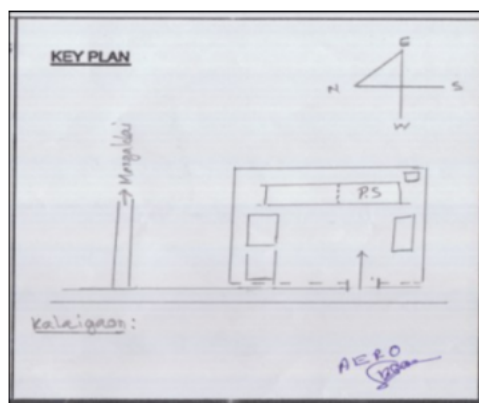

নিৰ্বাচক পঞ্জীয়ন বিষয়াৰ স্বাক্ষৰ

Nazri Naksha

Google Map View

Polling Station Building Front View

ভোটগ্ৰহন কেন্দ্ৰৰ সন্মুখৰ দৃশ্য

Cad View

Key MAP View

1 নাম : প্ৰণিতা ভূঞা স্বামীৰ নাম: নন্দ্ৰ ডেকা ঘৰ নং : 22 বয়স : 23 লিঙ্গ : মহিলা	HPQ0570333 ফটো উপলব্ধ	2 নাম : হিৰক জ্যোতি তামূলী পিতাৰ নাম: শ্ৰীৰাম তামূলী ঘৰ নং : 28 বয়স : 26 লিঙ্গ : পুৰুষ	HPQ0431718 ফটো উপলব্ধ	3 নাম : কনৌজ ডেকা পিতাৰ নাম: অতুল ডেকা ঘৰ নং : 39 বয়স : 24 লিঙ্গ : পুৰুষ	HPQ0552323 ফটো উপলব্ধ
# 4 নাম : কবিতা ডেকা দাস স্বামীৰ নাম: নিপন দাস ঘৰ নং : 142 বয়স : 41 লিঙ্গ : মহিলা	HPQ0377531 ফটো উপলব্ধ	# 5 নাম : হৃদয়ানন্দ ডেকা পিতাৰ নাম: প্ৰসন্ন কুমাৰ ডেকা ঘৰ নং : 146 বয়স : 21 লিঙ্গ : পুৰুষ	SHW0027482 ফটো উপলব্ধ	# 6 নাম : জ্যোতিস্মান ডেকা পিতাৰ নাম: বাবুল ডেকা ঘৰ নং : 152 খ বয়স : 19 লিঙ্গ : পুৰুষ	SHW0087247 ফটো উপলব্ধ
7 নাম : অনুপমা বানপাল পিতাৰ নাম: ধন বাহাদুৰ বানপাল ঘৰ নং : 89 বয়স : 21 লিঙ্গ : মহিলা	SHW0019729 ফটো উপলব্ধ	8 নাম : দিপশিখা ডেকা পিতাৰ নাম: প্ৰফুল্ল ডেকা ঘৰ নং : 111 বয়স : 25 লিঙ্গ : মহিলা	HPQ0552315 ফটো উপলব্ধ	9 নাম : চিন্ময় বৰুৱা পিতাৰ নাম: মদন বৰুৱা ঘৰ নং : 112 বয়স : 22 লিঙ্গ : পুৰুষ	SHW0001735 ফটো উপলব্ধ
10 নাম : সুস্মিতা দাস স্বামীৰ নাম: বিজয় দাস ঘৰ নং : 115 বয়স : 24 লিঙ্গ : মহিলা	SHW0074765 ফটো উপলব্ধ	11 নাম : হৰিদ্ৰা ডেকা স্বামীৰ নাম: উতপল কুঃ নাথ ঘৰ নং : 116 বয়স : 39 লিঙ্গ : মহিলা	HPQ6442939 ফটো উপলব্ধ	12 নাম : শৰত বৰুৱা পিতাৰ নাম: চন্দ্ৰ বৰুৱা ঘৰ নং : 11৮ বয়স : 63 লিঙ্গ : পুৰুষ	HPQ6439594 ফটো উপলব্ধ
13 নাম : লীলি বৰুৱা স্বামীৰ নাম: শৰত বৰুৱা ঘৰ নং : 11৮ বয়স : 58 লিঙ্গ : মহিলা	HPQ6439607 ফটো উপলব্ধ	14 নাম : ভূপেন বৰুৱা পিতাৰ নাম: শৰত বৰুৱা ঘৰ নং : 11৮ বয়স : 39 লিঙ্গ : পুৰুষ	HPQ6439618 ফটো উপলব্ধ	15 নাম : বিমা বৰুৱা স্বামীৰ নাম: ভূপেন বৰুৱা ঘৰ নং : 11৮ বয়স : 30 লিঙ্গ : মহিলা	HPQ1696919 ফটো উপলব্ধ
16 নাম : কণেশ্বৰ বৰুৱা পিতাৰ নাম: দীৰ্শেশ্বৰ বৰুৱা ঘৰ নং : 1২১ বয়স : 61 লিঙ্গ : পুৰুষ	HPQ6439629 ফটো উপলব্ধ	E 17 নাম : সৰলা বৰুৱা স্বামীৰ নাম: কণেশ্বৰ বৰুৱা ঘৰ নং : 1২১ বয়স : 53 লিঙ্গ : মহিলা	HPQ6439630 ফটো উপলব্ধ	18 নাম : বৰ্ণালী বৰুৱা স্বামীৰ নাম: পিংকু মনি বৰুৱা ঘৰ নং : 121 বয়স : 38 লিঙ্গ : মহিলা	HPQ0609537 ফটো উপলব্ধ
19 নাম : পিংকু মনি বৰুৱা পিতাৰ নাম: কণেশ্বৰ বৰুৱা ঘৰ নং : 1২১ বয়স : 37 লিঙ্গ : পুৰুষ	HPQ6444797 ফটো উপলব্ধ	20 নাম : অমল্যা বৰুৱা পিতাৰ নাম: বিপিন বৰুৱা ঘৰ নং : 1২২ বয়স : 56 লিঙ্গ : পুৰুষ	HPQ6439663 ফটো উপলব্ধ	21 নাম : গজেন বৰুৱা পিতাৰ নাম: বিপিন বৰুৱা ঘৰ নং : 1২২ বয়স : 54 লিঙ্গ : পুৰুষ	HPQ6439685 ফটো উপলব্ধ
22 নাম : ধীৰেন বৰুৱা পিতাৰ নাম: বিপিন বৰুৱা ঘৰ নং : 1২২ বয়স : 51 লিঙ্গ : পুৰুষ	HPQ6439709 ফটো উপলব্ধ	23 নাম : নিৰ্মালী বৰুৱা স্বামীৰ নাম: গজেন বৰুৱা ঘৰ নং : 1২২ বয়স : 48 লিঙ্গ : মহিলা	HPQ6439696 ফটো উপলব্ধ	24 নাম : মদন বৰুৱা পিতাৰ নাম: বিপিন বৰুৱা ঘৰ নং : 1২২ বয়স : 48 লিঙ্গ : পুৰুষ	HPQ6439721 ফটো উপলব্ধ
25 নাম : দুলা বৰুৱা স্বামীৰ নাম: অমল্যা বৰুৱা ঘৰ নং : 1২২ বয়স : 46 লিঙ্গ : মহিলা	HPQ6439674 ফটো উপলব্ধ	26 নাম : নিৰুপমা ডেকা বৰুৱা স্বামীৰ নাম: ধীৰেন বৰুৱা ঘৰ নং : 1২২ বয়স : 43 লিঙ্গ : মহিলা	HPQ6439710 ফটো উপলব্ধ	27 নাম : অল্পনা বৰুৱা স্বামীৰ নাম: মদন বৰুৱা ঘৰ নং : 1২২ বয়স : 41 লিঙ্গ : মহিলা	HPQ6439732 ফটো উপলব্ধ
28 নাম : ৰমেশ বৰুৱা পিতাৰ নাম: বিপিন বৰুৱা ঘৰ নং : 1২২ বয়স : 41 লিঙ্গ : পুৰুষ	HPQ6439743 ফটো উপলব্ধ	29 নাম : কাকলী দেৱী বৰুৱা স্বামীৰ নাম: ৰমেশ বৰুৱা ঘৰ নং : 122 বয়স : 39 লিঙ্গ : মহিলা	HPQ6434691 ফটো উপলব্ধ	30 নাম : অমৰেন্দ্ৰ বৰুৱা পিতাৰ নাম: আমূল্য বৰুৱা ঘৰ নং : 122 বয়স : 29 লিঙ্গ : পুৰুষ	HPQ0020628 ফটো উপলব্ধ