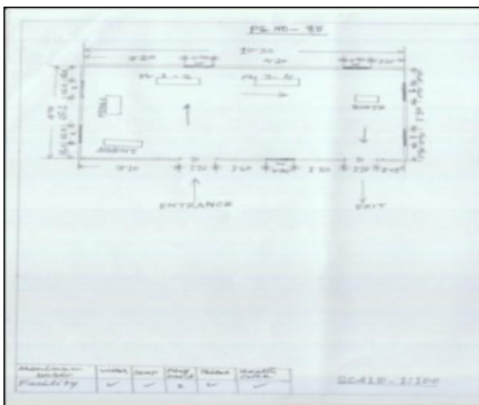

নিৰ্বাচক পঞ্জীয়ন বিষয়াৰ স্বাক্ষৰ

Nazri Naksha

Google Map View

Polling Station Building Front View

ভোটগ্রহন কেন্দ্ৰৰ সন্মুখৰ দৃশ্য

Cad View

Key MAP View

1 নাম : সত্ৰাম বৰুৱা পিতাৰ নাম: সত্ৰাম বৰুৱা ঘৰ নং : 1 বয়স : 61 লিঙ্গ : পুৰুষ	HPQ6134561 ফটো উপলব্ধ	2 নাম : খেমেশ্বৰী বৰুৱা স্বামীৰ নাম: সত্ৰাম বৰুৱা ঘৰ নং : 1 বয়স : 49 লিঙ্গ : মহিলা	HPQ6134572 ফটো উপলব্ধ	S 3 নাম : কল্পনা বৰুৱা পিতাৰ নাম: সত্ৰাম বৰুৱা ঘৰ নং : 1 বয়স : 39 লিঙ্গ : মহিলা	HPQ6134583 ফটো উপলব্ধ
4 নাম : নিতু মনি বৰুৱা পিতাৰ নাম: সত্ৰাম বৰুৱা ঘৰ নং : 1 বয়স : 37 লিঙ্গ : পুৰুষ	HPQ6134594 ফটো উপলব্ধ	5 নাম : হিমালী বৰুৱা স্বামীৰ নাম: নীতু বৰুৱা ঘৰ নং : 1 বয়স : 32 লিঙ্গ : মহিলা	HPQ1122738 ফটো উপলব্ধ	6 নাম : প্ৰফুল্ল বৰুৱা পিতাৰ নাম: সত্ৰাম বৰুৱা ঘৰ নং : 2 বয়স : 63 লিঙ্গ : পুৰুষ	HPQ6134607 ফটো উপলব্ধ
7 নাম : নিৰদা বৰুৱা স্বামীৰ নাম: প্ৰফুল্ল বৰুৱা ঘৰ নং : 2 বয়স : 51 লিঙ্গ : মহিলা	HPQ6134618 ফটো উপলব্ধ	S 8 নাম : প্ৰানেশ্বৰী বৰুৱা স্বামীৰ নাম: হৰিধন বৰুৱা ঘৰ নং : 3 বয়স : 76 লিঙ্গ : মহিলা	HPQ6134641 ফটো উপলব্ধ	9 নাম : ঘনশ্যাম বৰুৱা পিতাৰ নাম: হৰিধন বৰুৱা ঘৰ নং : 3 বয়স : 75 লিঙ্গ : পুৰুষ	HPQ6134630 ফটো উপলব্ধ
10 নাম : ৰাধিকা বৰুৱা স্বামীৰ নাম: ঘনশ্যাম বৰুৱা ঘৰ নং : 3 বয়স : 63 লিঙ্গ : মহিলা	HPQ6134652 ফটো উপলব্ধ	11 নাম : চন্দন বৰুৱা পিতাৰ নাম: ঘনশ্যাম বৰুৱা ঘৰ নং : 3 বয়স : 40 লিঙ্গ : পুৰুষ	HPQ6134663 ফটো উপলব্ধ	12 নাম : বিশ্বজিত বৰুৱা পিতাৰ নাম: ঘনশ্যাম বৰুৱা ঘৰ নং : 3 বয়স : 37 লিঙ্গ : পুৰুষ	HPQ6134674 ফটো উপলব্ধ
13 নাম : কুসুম ডেকা বৰুৱা স্বামীৰ নাম: বিশ্বজিত বৰুৱা ঘৰ নং : 3 বয়স : 28 লিঙ্গ : মহিলা	HPQ0509687 ফটো উপলব্ধ	14 নাম : কনক বৰুৱা পিতাৰ নাম: হৰিধন বৰুৱা ঘৰ নং : 8 বয়স : 64 লিঙ্গ : পুৰুষ	HPQ6134685 ফটো উপলব্ধ	15 নাম : প্ৰভাবতী বৰুৱা স্বামীৰ নাম: কনক বৰুৱা ঘৰ নং : 8 বয়স : 51 লিঙ্গ : মহিলা	HPQ6134696 ফটো উপলব্ধ
16 নাম : ক্ষীৰোদ বৰুৱা পিতাৰ নাম: কনক বৰুৱা ঘৰ নং : 8 বয়স : 33 লিঙ্গ : পুৰুষ	HPQ1695847 ফটো উপলব্ধ	17 নাম : কল্পনা বৰুৱা স্বামীৰ নাম: ক্ষীৰোদ বৰুৱা ঘৰ নং : 8 বয়স : 31 লিঙ্গ : মহিলা	HPQ1695858 ফটো উপলব্ধ	18 নাম : অমৰেন্দ্ৰ বৰুৱা পিতাৰ নাম: কনক বৰুৱা ঘৰ নং : 8 বয়স : 26 লিঙ্গ : পুৰুষ	HPQ0273128 ফটো উপলব্ধ
19 নাম : ভিতালী দাস স্বামীৰ নাম: টংকুমনি ডেকা ঘৰ নং : 04 বয়স : 25 লিঙ্গ : মহিলা	HPQ4274544 ফটো উপলব্ধ	20 নাম : চুনমণি ৰাজবংশী স্বামীৰ নাম: অমৰেন্দ্ৰ বৰুৱা ঘৰ নং : 4 বয়স : 24 লিঙ্গ : মহিলা	HPQ4260329 ফটো উপলব্ধ	21 নাম : মৃদল বৰুৱা পিতাৰ নাম: প্ৰফুল্ল বৰুৱা ঘৰ নং : 4ক বয়স : 31 লিঙ্গ : পুৰুষ	HPQ0111088 ফটো উপলব্ধ
22 নাম : লক্ষীমা বৰুৱা পিতাৰ নাম: প্ৰভাত বৰুৱা ঘৰ নং : 4ক বয়স : 25 লিঙ্গ : মহিলা	HPQ0509380 ফটো উপলব্ধ	23 নাম : প্ৰভাত বৰুৱা পিতাৰ নাম: হৰিধন বৰুৱা ঘৰ নং : 8ক বয়স : 54 লিঙ্গ : পুৰুষ	HPQ6134709 ফটো উপলব্ধ	24 নাম : জগন্নাথ বৰুৱা পিতাৰ নাম: হৰিধন বৰুৱা ঘৰ নং : 8ক বয়স : 51 লিঙ্গ : পুৰুষ	HPQ6134721 ফটো উপলব্ধ
25 নাম : সাবিত্ৰী বৰুৱা স্বামীৰ নাম: প্ৰভাত বৰুৱা ঘৰ নং : 8ক বয়স : 49 লিঙ্গ : মহিলা	HPQ6134710 ফটো উপলব্ধ	26 নাম : বিনা ডেকা স্বামীৰ নাম: সম্ভুল ডেকা ঘৰ নং : 5 বয়স : 52 লিঙ্গ : মহিলা	HPQ6134743 ফটো উপলব্ধ	27 নাম : জিতু ডেকা পিতাৰ নাম: সম্ভুল ডেকা ঘৰ নং : 5 বয়স : 37 লিঙ্গ : পুৰুষ	HPQ0123885 ফটো উপলব্ধ
28 নাম : পাপৰি ডেকা স্বামীৰ নাম: জিতু ডেকা ঘৰ নং : 5 বয়স : 30 লিঙ্গ : মহিলা	HPQ0124198 ফটো উপলব্ধ	29 নাম : উপেনু ডেকা পিতাৰ নাম: বানেশ্বৰ ডেকা ঘৰ নং : 6 বয়স : 69 লিঙ্গ : পুৰুষ	HPQ6134754 ফটো উপলব্ধ	30 নাম : কমলেশ্বৰী ডেকা স্বামীৰ নাম: উপেন ডেকা ঘৰ নং : 6 বয়স : 56 লিঙ্গ : মহিলা	HPQ6134765 ফটো উপলব্ধ