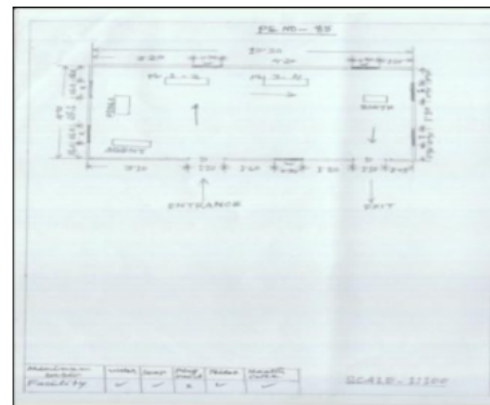

নিৰ্বাচক পঞ্জীয়ন বিষয়াৰ স্বাক্ষৰ

Nazri Naksha

Google Map View

Polling Station Building Front View

ভোটগ্রহন কেন্দ্ৰৰ সন্মুখৰ দৃশ্য

Cad View

Key MAP View

1 নাম : সত্ৰাম বৰুৱা পিতাৰ নাম: সত্ৰাম বৰুৱা ঘৰ নং : 1 বয়স : 61 লিঙ্গ : পুৰুষ	HPQ6134561 ফটো উপলব্ধ	2 নাম : খেমেশ্বৰী বৰুৱা স্বামীৰ নাম: সত্ৰাম বৰুৱা ঘৰ নং : 1 বয়স : 49 লিঙ্গ : মহিলা	HPQ6134572 ফটো উপলব্ধ	S 3 নাম : কল্পনা বৰুৱা পিতাৰ নাম: সত্ৰাম বৰুৱা ঘৰ নং : 1 বয়স : 39 লিঙ্গ : মহিলা	HPQ6134583 ফটো উপলব্ধ
4 নাম : নিতু মনি বৰুৱা পিতাৰ নাম: সত্ৰাম বৰুৱা ঘৰ নং : 1 বয়স : 37 লিঙ্গ : পুৰুষ	HPQ6134594 ফটো উপলব্ধ	5 নাম : হিমালী বৰুৱা স্বামীৰ নাম: নীতু বৰুৱা ঘৰ নং : 1 বয়স : 32 লিঙ্গ : মহিলা	HPQ1122738 ফটো উপলব্ধ	6 নাম : প্ৰফুল্ল বৰুৱা পিতাৰ নাম: সত্ৰাম বৰুৱা ঘৰ নং : 2 বয়স : 63 লিঙ্গ : পুৰুষ	HPQ6134607 ফটো উপলব্ধ
7 নাম : নিৰদা বৰুৱা স্বামীৰ নাম: প্ৰফুল্ল বৰুৱা ঘৰ নং : 2 বয়স : 51 লিঙ্গ : মহিলা	HPQ6134618 ফটো উপলব্ধ	S 8 নাম : প্ৰানেশ্বৰী বৰুৱা স্বামীৰ নাম: হৰিধন বৰুৱা ঘৰ নং : 3 বয়স : 76 লিঙ্গ : মহিলা	HPQ6134641 ফটো উপলব্ধ	9 নাম : ঘনশ্যাম বৰুৱা পিতাৰ নাম: হৰিধন বৰুৱা ঘৰ নং : 3 বয়স : 75 লিঙ্গ : পুৰুষ	HPQ6134630 ফটো উপলব্ধ
10 নাম : ৰাধিকা বৰুৱা স্বামীৰ নাম: ঘনশ্যাম বৰুৱা ঘৰ নং : 3 বয়স : 63 লিঙ্গ : মহিলা	HPQ6134652 ফটো উপলব্ধ	11 নাম : চন্দন বৰুৱা পিতাৰ নাম: ঘনশ্যাম বৰুৱা ঘৰ নং : 3 বয়স : 40 লিঙ্গ : পুৰুষ	HPQ6134663 ফটো উপলব্ধ	12 নাম : বিশ্বজিত বৰুৱা পিতাৰ নাম: ঘনশ্যাম বৰুৱা ঘৰ নং : 3 বয়স : 37 লিঙ্গ : পুৰুষ	HPQ6134674 ফটো উপলব্ধ
13 নাম : কুসুম ডেকা বৰুৱা স্বামীৰ নাম: বিশ্বজিত বৰুৱা ঘৰ নং : 3 বয়স : 28 লিঙ্গ : মহিলা	HPQ0509687 ফটো উপলব্ধ	14 নাম : কনক বৰুৱা পিতাৰ নাম: হৰিধন বৰুৱা ঘৰ নং : 8 বয়স : 64 লিঙ্গ : পুৰুষ	HPQ6134685 ফটো উপলব্ধ	15 নাম : প্ৰভাবতী বৰুৱা স্বামীৰ নাম: কনক বৰুৱা ঘৰ নং : 8 বয়স : 51 লিঙ্গ : মহিলা	HPQ6134696 ফটো উপলব্ধ
16 নাম : ক্ষীৰোদ বৰুৱা পিতাৰ নাম: কনক বৰুৱা ঘৰ নং : 8 বয়স : 33 লিঙ্গ : পুৰুষ	HPQ1695847 ফটো উপলব্ধ	17 নাম : কল্পনা বৰুৱা স্বামীৰ নাম: ক্ষীৰোদ বৰুৱা ঘৰ নং : 8 বয়স : 31 লিঙ্গ : মহিলা	HPQ1695858 ফটো উপলব্ধ	18 নাম : অমৰেন্দ্ৰ বৰুৱা পিতাৰ নাম: কনক বৰুৱা ঘৰ নং : 8 বয়স : 26 লিঙ্গ : পুৰুষ	HPQ0273128 ফটো উপলব্ধ
19 নাম : ভিতালী দাস স্বামীৰ নাম: টংকুমনি ডেকা ঘৰ নং : 04 বয়স : 25 লিঙ্গ : মহিলা	HPQ4274544 ফটো উপলব্ধ	20 নাম : চুনমণি ৰাজবংশী স্বামীৰ নাম: অমৰেন্দ্ৰ বৰুৱা ঘৰ নং : 4 বয়স : 24 লিঙ্গ : মহিলা	HPQ4260329 ফটো উপলব্ধ	21 নাম : মৃদল বৰুৱা পিতাৰ নাম: প্ৰফুল্ল বৰুৱা ঘৰ নং : 4ক বয়স : 31 লিঙ্গ : পুৰুষ	HPQ0111088 ফটো উপলব্ধ
22 নাম : লক্ষীমা বৰুৱা পিতাৰ নাম: প্ৰভাত বৰুৱা ঘৰ নং : 4ক বয়স : 25 লিঙ্গ : মহিলা	HPQ0509380 ফটো উপলব্ধ	23 নাম : প্ৰভাত বৰুৱা পিতাৰ নাম: হৰিধন বৰুৱা ঘৰ নং : 8ক বয়স : 54 লিঙ্গ : পুৰুষ	HPQ6134709 ফটো উপলব্ধ	24 নাম : জগন্নাথ বৰুৱা পিতাৰ নাম: হৰিধন বৰুৱা ঘৰ নং : 8ক বয়স : 51 লিঙ্গ : পুৰুষ	HPQ6134721 ফটো উপলব্ধ
25 নাম : সাবিত্ৰী বৰুৱা স্বামীৰ নাম: প্ৰভাত বৰুৱা ঘৰ নং : 8ক বয়স : 49 লিঙ্গ : মহিলা	HPQ6134710 ফটো উপলব্ধ	26 নাম : বিনা ডেকা স্বামীৰ নাম: সম্ভুল ডেকা ঘৰ নং : 5 বয়স : 52 লিঙ্গ : মহিলা	HPQ6134743 ফটো উপলব্ধ	27 নাম : জিতু ডেকা পিতাৰ নাম: সম্ভুল ডেকা ঘৰ নং : 5 বয়স : 37 লিঙ্গ : পুৰুষ	HPQ0123885 ফটো উপলব্ধ
28 নাম : পাপৰি ডেকা স্বামীৰ নাম: জিতু ডেকা ঘৰ নং : 5 বয়স : 30 লিঙ্গ : মহিলা	HPQ0124198 ফটো উপলব্ধ	29 নাম : উপেনু ডেকা পিতাৰ নাম: বানেশ্বৰ ডেকা ঘৰ নং : 6 বয়স : 69 লিঙ্গ : পুৰুষ	HPQ6134754 ফটো উপলব্ধ	30 নাম : কমলেশ্বৰী ডেকা স্বামীৰ নাম: উপেন ডেকা ঘৰ নং : 6 বয়স : 56 লিঙ্গ : মহিলা	HPQ6134765 ফটো উপলব্ধ