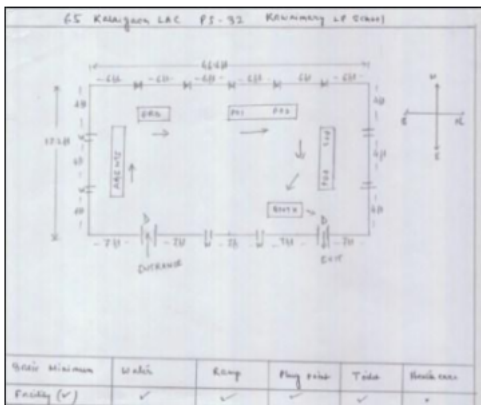

নিৰ্বাচক পঞ্জীয়ন বিষয়াৰ স্বাক্ষৰ

Nazri Naksha

Google Map View

Polling Station Building Front View

ভোটগ্ৰহন কেন্দ্ৰৰ সন্মুখৰ দৃশ্য

Cad View

Key MAP View

1 নাম : ধনদা ডেকা স্বামীৰ নাম: ভবেশ ডেকা ঘৰ নং : 0 বয়স : 28 লিঙ্গ : মহিলা	SHW0086470 ফটো উপলব্ধ	E 2 নাম : কিৰণ চন্দ্ৰ চহৰীয়া পিতাৰ নাম: বানেশ্বৰ চহৰীয়া ঘৰ নং : 1 বয়স : 82 লিঙ্গ : পুৰুষ	HPQ2434562 ফটো উপলব্ধ	3 নাম : তিলোত্তমা চহৰীয়া স্বামীৰ নাম: কিৰণ চন্দ্ৰ চহৰীয়া ঘৰ নং : 1 বয়স : 78 লিঙ্গ : মহিলা	HPQ2434573 ফটো উপলব্ধ
4 নাম : হৰিনাৰায়ণ চহৰীয়া পিতাৰ নাম: কিৰণ চহৰীয়া ঘৰ নং : 1 বয়স : 51 লিঙ্গ : পুৰুষ	HPQ2434584 ফটো উপলব্ধ	5 নাম : অপৰাজিতা দত্ত স্বামীৰ নাম: কুশল চহৰীয়া ঘৰ নং : 1 বয়স : 46 লিঙ্গ : মহিলা	HPQ2444215 ফটো উপলব্ধ	6 নাম : কুশল চহৰীয়া পিতাৰ নাম: কিৰণ চহৰীয়া ঘৰ নং : 1 বয়স : 46 লিঙ্গ : পুৰুষ	HPQ2434620 ফটো উপলব্ধ
7 নাম : পূৰ্বী শইকীয়া স্বামীৰ নাম: হৰিনাৰায়ণ চহৰীয়া ঘৰ নং : 1 বয়স : 46 লিঙ্গ : মহিলা	HPQ2434595 ফটো উপলব্ধ	8 নাম : মীৰা বৰুৱা স্বামীৰ নাম: প্ৰমোদ বৰুৱা ঘৰ নং : 1 বয়স : 40 লিঙ্গ : মহিলা	SHW0062455 ফটো উপলব্ধ	9 নাম : মৃগাংক চহৰীয়া পিতাৰ নাম: স্বৰ্গীয় অনন্ত নাৰায়ণ চহৰীয়া ঘৰ নং : 1 বয়স : 23 লিঙ্গ : পুৰুষ	SHW0004127 ফটো উপলব্ধ
10 নাম : অংকিতা চহৰীয়া পিতাৰ নাম: হৰি নাৰায়ণ চহৰীয়া ঘৰ নং : 01 বয়স : 22 লিঙ্গ : মহিলা	SHW0004093 ফটো উপলব্ধ	11 নাম : মদন চন্দ্ৰ চহৰীয়া পিতাৰ নাম: যিনাৰাম চহৰীয়া ঘৰ নং : 2 বয়স : 72 লিঙ্গ : পুৰুষ	HPQ2434631 ফটো উপলব্ধ	12 নাম : ভূমিত্ৰা চহৰীয়া স্বামীৰ নাম: মদন চহৰীয়া ঘৰ নং : 2 বয়স : 59 লিঙ্গ : মহিলা	HPQ2434642 ফটো উপলব্ধ
S2 13 নাম : হিমালয় চহৰীয়া পিতাৰ নাম: মদন চহৰীয়া ঘৰ নং : 2 বয়স : 43 লিঙ্গ : পুৰুষ	HPQ2434653 ফটো উপলব্ধ	#2 14 নাম : সৰ্বোজ চহৰীয়া পিতাৰ নাম: মদন চহৰীয়া ঘৰ নং : 2ক বয়স : 37 লিঙ্গ : পুৰুষ	HPQ2434664 ফটো উপলব্ধ	#2 15 নাম : অঞ্জুমনি বৰা স্বামীৰ নাম: সৰ্বোজ চহৰীয়া ঘৰ নং : 2ক বয়স : 33 লিঙ্গ : মহিলা	HPQ4272738 ফটো উপলব্ধ
16 নাম : শিখাৰানী কলিতা স্বামীৰ নাম: হিমালয় চহৰীয়া ঘৰ নং : 2 বয়স : 27 লিঙ্গ : মহিলা	HPQ0231449 ফটো উপলব্ধ	17 নাম : কেশব চহৰীয়া পিতাৰ নাম: বানেশ্বৰ চহৰীয়া ঘৰ নং : 3 বয়স : 79 লিঙ্গ : পুৰুষ	HPQ2434675 ফটো উপলব্ধ	18 নাম : তৰেশ্বৰী চহৰীয়া স্বামীৰ নাম: কেশব চহৰীয়া ঘৰ নং : 3 বয়স : 67 লিঙ্গ : মহিলা	HPQ2434686 ফটো উপলব্ধ
19 নাম : বিচিত্ৰ নাৰায়ণ চহৰীয়া পিতাৰ নাম: কেশব চহৰীয়া ঘৰ নং : 3 বয়স : 43 লিঙ্গ : পুৰুষ	HPQ2434697 ফটো উপলব্ধ	20 নাম : ধীৰাজ চহৰীয়া পিতাৰ নাম: কেশব চহৰীয়া ঘৰ নং : 3 বয়স : 37 লিঙ্গ : মহিলা	HPQ2434700 ফটো উপলব্ধ	21 নাম : দেবেশ্বৰী চহৰীয়া স্বামীৰ নাম: জয়চন্দ্ৰ চহৰীয়া ঘৰ নং : 8 বয়স : 81 লিঙ্গ : মহিলা	HPQ2434711 ফটো উপলব্ধ
22 নাম : ভূপেন চহৰীয়া পিতাৰ নাম: জয়চন্দ্ৰ চহৰীয়া ঘৰ নং : 8 বয়স : 66 লিঙ্গ : পুৰুষ	HPQ2434722 ফটো উপলব্ধ	23 নাম : ফুকন চন্দ্ৰ চহৰীয়া পিতাৰ নাম: জয় চন্দ্ৰ চহৰীয়া ঘৰ নং : 4 বয়স : 63 লিঙ্গ : পুৰুষ	HPQ0110866 ফটো উপলব্ধ	24 নাম : প্ৰসন্ন চহৰীয়া পিতাৰ নাম: জয় চহৰীয়া ঘৰ নং : 8 বয়স : 59 লিঙ্গ : পুৰুষ	HPQ2434744 ফটো উপলব্ধ
25 নাম : জয়া চহৰীয়া স্বামীৰ নাম: ফুকন চন্দ্ৰ চহৰীয়া ঘৰ নং : 4 বয়স : 56 লিঙ্গ : মহিলা	HPQ0110908 ফটো উপলব্ধ	26 নাম : বিনীতা চহৰীয়া স্বামীৰ নাম: ভূপেন চহৰীয়া ঘৰ নং : 8 বয়স : 54 লিঙ্গ : মহিলা	HPQ2434733 ফটো উপলব্ধ	27 নাম : চন্দ্ৰমা চহৰীয়া স্বামীৰ নাম: প্ৰসন্ন চহৰীয়া ঘৰ নং : 8 বয়স : 48 লিঙ্গ : মহিলা	HPQ2434755 ফটো উপলব্ধ
28 নাম : হোমেন চহৰীয়া পিতাৰ নাম: জয় চহৰীয়া ঘৰ নং : 8 বয়স : 44 লিঙ্গ : পুৰুষ	HPQ2434788 ফটো উপলব্ধ	29 নাম : ধনদা ডেকা চহৰীয়া স্বামীৰ নাম: হোমেন চহৰীয়া ঘৰ নং : 8 বয়স : 34 লিঙ্গ : মহিলা	HPQ2434799 ফটো উপলব্ধ	30 নাম : চিন্ময়ী চহৰীয়া স্বামীৰ নাম: ভূপেন চহৰীয়া ঘৰ নং : 8 বয়স : 34 লিঙ্গ : মহিলা	HPQ2434802 ফটো উপলব্ধ