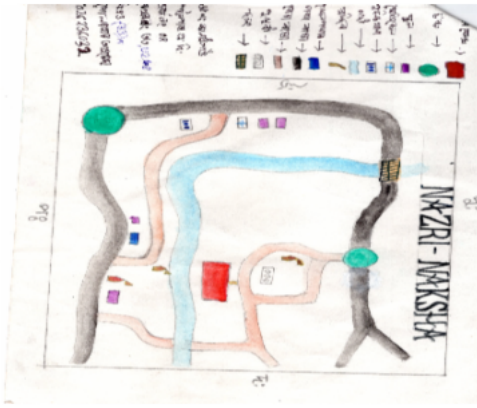

Nazri Naksha