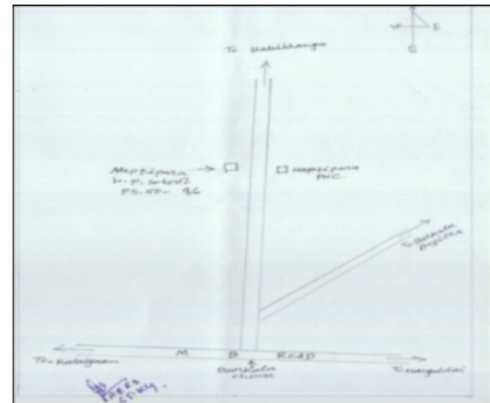

নিৰ্বাচক পঞ্জীয়ন বিষয়াৰ স্বাক্ষৰ

Nazri Naksha

Google Map View

Polling Station Building Front View

ভোটগ্ৰহন কেন্দ্ৰৰ সন্মুখৰ দৃশ্য

Cad View

Key MAP View

1 নাম : অলকা ডেকা স্বামীৰ নাম: গজেন ডেকা ঘৰ নং : 1 বয়স : 41 লিঙ্গ : মহিলা	HPQ6234599 ফটো উপলব্ধ	S 2 নাম : অৰ্চনা ডেকা পিতাৰ নাম: গজেন ডেকা ঘৰ নং : 1 বয়স : 29 লিঙ্গ : মহিলা	HPQ0480145 ফটো উপলব্ধ	3 নাম : নযন মুনি ডেকা পিতাৰ নাম: গজেন ডেকা ঘৰ নং : 1 বয়স : 27 লিঙ্গ : পুৰুষ	HPQ0480038 ফটো উপলব্ধ
4 নাম : কৌশিক ডেকা পিতাৰ নাম: বনমালি ডেকা ঘৰ নং : 01 বয়স : 23 লিঙ্গ : পুৰুষ	HPQ1164151 ফটো উপলব্ধ	5 নাম : জয়মতী ডেকা স্বামীৰ নাম: বাজেন ডেকা ঘৰ নং : 2 বয়স : 51 লিঙ্গ : মহিলা	HPQ6234613 ফটো উপলব্ধ	S 6 নাম : জোনালী ডেকা স্বামীৰ নাম: বিশ্বজিত ডেকা ঘৰ নং : 1 বয়স : 31 লিঙ্গ : মহিলা	HPQ0231027 ফটো উপলব্ধ
7 নাম : নৱনিতা ডেকা পিতাৰ নাম: বাজেন ডেকা ঘৰ নং : 02 বয়স : 30 লিঙ্গ : মহিলা	HPQ0244392 ফটো উপলব্ধ	8 নাম : বিশ্বজিত ডেকা পিতাৰ নাম: বাজেন ডেকা ঘৰ নং : 2 বয়স : 30 লিঙ্গ : পুৰুষ	HPQ0231076 ফটো উপলব্ধ	9 নাম : দুৰ্গেশ্বৰ নাথ পিতাৰ নাম: দধিৰাম নাথ ঘৰ নং : 9 বয়স : 76 লিঙ্গ : পুৰুষ	HPQ6234624 ফটো উপলব্ধ
10 নাম : পখিলা নাথ স্বামীৰ নাম: দুৰ্গেশ্বৰ নাথ ঘৰ নং : 9 বয়স : 64 লিঙ্গ : মহিলা	HPQ6234635 ফটো উপলব্ধ	11 নাম : ৰেন নাথ স্বামীৰ নাম: দুৰ্গেশ্বৰ নাথ ঘৰ নং : 9 বয়স : 57 লিঙ্গ : মহিলা	HPQ6234646 ফটো উপলব্ধ	12 নাম : সত্যৰাম নাথ পিতাৰ নাম: দুৰ্গেশ্বৰ নাথ ঘৰ নং : 9 বয়স : 49 লিঙ্গ : পুৰুষ	HPQ6234657 ফটো উপলব্ধ
13 নাম : উপেন নাথ পিতাৰ নাম: দুৰ্গেশ্বৰ নাথ ঘৰ নং : 9 বয়স : 47 লিঙ্গ : পুৰুষ	HPQ6234668 ফটো উপলব্ধ	14 নাম : ভৱিতা বালা নাথ স্বামীৰ নাম: উপেন নাথ ঘৰ নং : 9 বয়স : 39 লিঙ্গ : মহিলা	HPQ6234680 ফটো উপলব্ধ	15 নাম : স্বপ্না নাথ স্বামীৰ নাম: সত্য ৰাম নাথ ঘৰ নং : 9 বয়স : 36 লিঙ্গ : মহিলা	HPQ6241390 ফটো উপলব্ধ
S 16 নাম : ফলেশ্বৰী বৰ্মন পিতাৰ নাম: সুনীল বৰ্মন ঘৰ নং : 04 বয়স : 26 লিঙ্গ : মহিলা	HPQ0505750 ফটো উপলব্ধ	17 নাম : যাদৱ বৰুৱা পিতাৰ নাম: আনন্দি বৰুৱা ঘৰ নং : 6 বয়স : 54 লিঙ্গ : পুৰুষ	HPQ6234691 ফটো উপলব্ধ	18 নাম : কনকলতা বৰুৱা স্বামীৰ নাম: যাদৱ বৰুৱা ঘৰ নং : 6 বয়স : 44 লিঙ্গ : মহিলা	HPQ6234704 ফটো উপলব্ধ
19 নাম : মনু বৰুৱা পিতাৰ নাম: যাদৱ বৰুৱা ঘৰ নং : 6 বয়স : 30 লিঙ্গ : পুৰুষ	HPQ1696113 ফটো উপলব্ধ	20 নাম : পূৰ্বী কুমাৰ বৰুৱা স্বামীৰ নাম: মনু বৰুৱা ঘৰ নং : 6 বয়স : 25 লিঙ্গ : মহিলা	HPQ0515593 ফটো উপলব্ধ	21 নাম : নব কান্ত ডেকা পিতাৰ নাম: থানেশ্বৰ ডেকা ঘৰ নং : 9 বয়স : 46 লিঙ্গ : পুৰুষ	HPQ6234715 ফটো উপলব্ধ
22 নাম : সবিতা ডেকা স্বামীৰ নাম: নবকুমাৰ ডেকা ঘৰ নং : 9 বয়স : 37 লিঙ্গ : মহিলা	HPQ6234726 ফটো উপলব্ধ	S 23 নাম : নগেন ডেকা পিতাৰ নাম: তিলেশ্বৰ ডেকা ঘৰ নং : 9কু বয়স : 31 লিঙ্গ : পুৰুষ	HPQ0300756 ফটো উপলব্ধ	24 নাম : নিৰ্মালী ডেকা স্বামীৰ নাম: নগেন ডেকা ঘৰ নং : 9কু বয়স : 30 লিঙ্গ : মহিলা	HPQ0300889 ফটো উপলব্ধ
25 নাম : যাদৱ ডেকা পিতাৰ নাম: তিলেশ্বৰ ডেকা ঘৰ নং : 9কু বয়স : 54 লিঙ্গ : পুৰুষ	HPQ6234748 ফটো উপলব্ধ	26 নাম : বুলুবালা ডেকা স্বামীৰ নাম: যাদৱ ডেকা ঘৰ নং : 9কু বয়স : 42 লিঙ্গ : মহিলা	HPQ6234737 ফটো উপলব্ধ	27 নাম : প্ৰফুল্ল ডেকা পিতাৰ নাম: দুৰ্গাৰাম ডেকা ঘৰ নং : ৮ বয়স : 66 লিঙ্গ : পুৰুষ	HPQ6234759 ফটো উপলব্ধ
28 নাম : জানকী ডেকা স্বামীৰ নাম: প্ৰফুল্ল ডেকা ঘৰ নং : ৮ বয়স : 61 লিঙ্গ : মহিলা	HPQ6234760 ফটো উপলব্ধ	S 29 নাম : ভূপেন ডেকা পিতাৰ নাম: প্ৰফুল্ল ডেকা ঘৰ নং : ৮ বয়স : 39 লিঙ্গ : পুৰুষ	HPQ6234771 ফটো উপলব্ধ	30 নাম : গুণেন ডেকা পিতাৰ নাম: প্ৰফুল্ল ডেকা ঘৰ নং : ৮ বয়স : 37 লিঙ্গ : পুৰুষ	HPQ6234782 ফটো উপলব্ধ