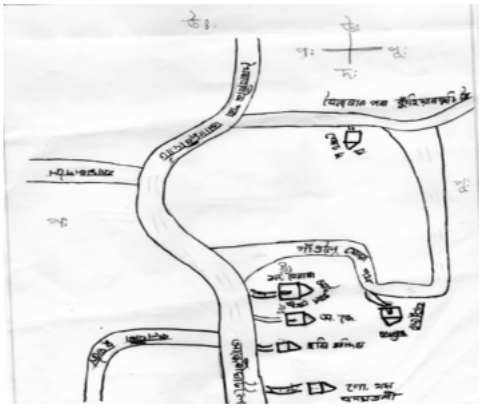

Nazri Naksha