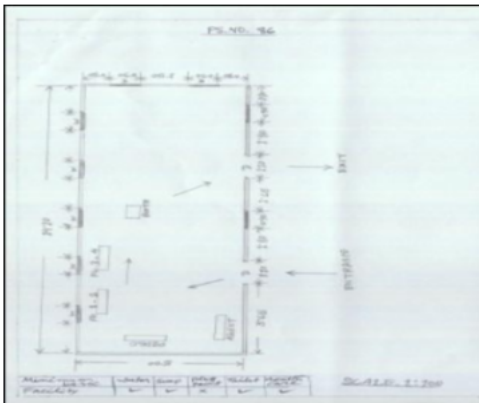

নিৰ্বাচক পঞ্জীয়ন বিষয়াৰ স্বাক্ষৰ

Nazri Naksha

Google Map View

Polling Station Building Front View

ভোটগ্ৰহন কেন্দ্ৰৰ সন্মুখৰ দৃশ্য

Cad View

Key MAP View

1 নাম : অলকা ডেকা স্বামীৰ নাম: গজেন ডেকা ঘৰ নং : 1 বয়স : 41 লিঙ্গ : মহিলা	HPQ6234599 ফটো উপলব্ধ	S 2 নাম : অৰ্চনা ডেকা পিতাৰ নাম: গজেন ডেকা ঘৰ নং : 1 বয়স : 29 লিঙ্গ : মহিলা	HPQ0480145 ফটো উপলব্ধ	3 নাম : নযন মুনি ডেকা পিতাৰ নাম: গজেন ডেকা ঘৰ নং : 1 বয়স : 27 লিঙ্গ : পুৰুষ	HPQ0480038 ফটো উপলব্ধ
4 নাম : কৌশিক ডেকা পিতাৰ নাম: বনমালি ডেকা ঘৰ নং : 01 বয়স : 23 লিঙ্গ : পুৰুষ	HPQ1164151 ফটো উপলব্ধ	5 নাম : জয়মতী ডেকা স্বামীৰ নাম: বাজেন ডেকা ঘৰ নং : 2 বয়স : 51 লিঙ্গ : মহিলা	HPQ6234613 ফটো উপলব্ধ	S 6 নাম : জোনালী ডেকা স্বামীৰ নাম: বিশ্বজিত ডেকা ঘৰ নং : 1 বয়স : 31 লিঙ্গ : মহিলা	HPQ0231027 ফটো উপলব্ধ
7 নাম : নৱনিতা ডেকা পিতাৰ নাম: বাজেন ডেকা ঘৰ নং : 02 বয়স : 30 লিঙ্গ : মহিলা	HPQ0244392 ফটো উপলব্ধ	8 নাম : বিশ্বজিত ডেকা পিতাৰ নাম: বাজেন ডেকা ঘৰ নং : 2 বয়স : 30 লিঙ্গ : পুৰুষ	HPQ0231076 ফটো উপলব্ধ	9 নাম : দুৰ্গেশ্বৰ নাথ পিতাৰ নাম: দধিৰাম নাথ ঘৰ নং : 9 বয়স : 76 লিঙ্গ : পুৰুষ	HPQ6234624 ফটো উপলব্ধ
10 নাম : পখিলা নাথ স্বামীৰ নাম: দুৰ্গেশ্বৰ নাথ ঘৰ নং : 9 বয়স : 64 লিঙ্গ : মহিলা	HPQ6234635 ফটো উপলব্ধ	11 নাম : ৰেন নাথ স্বামীৰ নাম: দুৰ্গেশ্বৰ নাথ ঘৰ নং : 9 বয়স : 57 লিঙ্গ : মহিলা	HPQ6234646 ফটো উপলব্ধ	12 নাম : সত্যৰাম নাথ পিতাৰ নাম: দুৰ্গেশ্বৰ নাথ ঘৰ নং : 9 বয়স : 49 লিঙ্গ : পুৰুষ	HPQ6234657 ফটো উপলব্ধ
13 নাম : উপেন নাথ পিতাৰ নাম: দুৰ্গেশ্বৰ নাথ ঘৰ নং : 9 বয়স : 47 লিঙ্গ : পুৰুষ	HPQ6234668 ফটো উপলব্ধ	14 নাম : ভৱিতা বালা নাথ স্বামীৰ নাম: উপেন নাথ ঘৰ নং : 9 বয়স : 39 লিঙ্গ : মহিলা	HPQ6234680 ফটো উপলব্ধ	15 নাম : স্বপ্না নাথ স্বামীৰ নাম: সত্য ৰাম নাথ ঘৰ নং : 9 বয়স : 36 লিঙ্গ : মহিলা	HPQ6241390 ফটো উপলব্ধ
S 16 নাম : ফলেশ্বৰী বৰ্মন পিতাৰ নাম: সুনীল বৰ্মন ঘৰ নং : 04 বয়স : 26 লিঙ্গ : মহিলা	HPQ0505750 ফটো উপলব্ধ	17 নাম : যাদৱ বৰুৱা পিতাৰ নাম: আনন্দি বৰুৱা ঘৰ নং : 6 বয়স : 54 লিঙ্গ : পুৰুষ	HPQ6234691 ফটো উপলব্ধ	18 নাম : কনকলতা বৰুৱা স্বামীৰ নাম: যাদৱ বৰুৱা ঘৰ নং : 6 বয়স : 44 লিঙ্গ : মহিলা	HPQ6234704 ফটো উপলব্ধ
19 নাম : মনু বৰুৱা পিতাৰ নাম: যাদৱ বৰুৱা ঘৰ নং : 6 বয়স : 30 লিঙ্গ : পুৰুষ	HPQ1696113 ফটো উপলব্ধ	20 নাম : পূৰ্বী কুমাৰ বৰুৱা স্বামীৰ নাম: মনু বৰুৱা ঘৰ নং : 6 বয়স : 25 লিঙ্গ : মহিলা	HPQ0515593 ফটো উপলব্ধ	21 নাম : নব কান্ত ডেকা পিতাৰ নাম: থানেশ্বৰ ডেকা ঘৰ নং : 9 বয়স : 46 লিঙ্গ : পুৰুষ	HPQ6234715 ফটো উপলব্ধ
22 নাম : সবিতা ডেকা স্বামীৰ নাম: নবকুমাৰ ডেকা ঘৰ নং : 9 বয়স : 37 লিঙ্গ : মহিলা	HPQ6234726 ফটো উপলব্ধ	S 23 নাম : নগেন ডেকা পিতাৰ নাম: তিলেশ্বৰ ডেকা ঘৰ নং : 9কু বয়স : 31 লিঙ্গ : পুৰুষ	HPQ0300756 ফটো উপলব্ধ	24 নাম : নিৰ্মালী ডেকা স্বামীৰ নাম: নগেন ডেকা ঘৰ নং : 9কু বয়স : 30 লিঙ্গ : মহিলা	HPQ0300889 ফটো উপলব্ধ
25 নাম : যাদৱ ডেকা পিতাৰ নাম: তিলেশ্বৰ ডেকা ঘৰ নং : 9কু বয়স : 54 লিঙ্গ : পুৰুষ	HPQ6234748 ফটো উপলব্ধ	26 নাম : বুলুবালা ডেকা স্বামীৰ নাম: যাদৱ ডেকা ঘৰ নং : 9কু বয়স : 42 লিঙ্গ : মহিলা	HPQ6234737 ফটো উপলব্ধ	27 নাম : প্ৰফুল্ল ডেকা পিতাৰ নাম: দুৰ্গাৰাম ডেকা ঘৰ নং : ৮ বয়স : 66 লিঙ্গ : পুৰুষ	HPQ6234759 ফটো উপলব্ধ
28 নাম : জানকী ডেকা স্বামীৰ নাম: প্ৰফুল্ল ডেকা ঘৰ নং : ৮ বয়স : 61 লিঙ্গ : মহিলা	HPQ6234760 ফটো উপলব্ধ	S 29 নাম : ভূপেন ডেকা পিতাৰ নাম: প্ৰফুল্ল ডেকা ঘৰ নং : ৮ বয়স : 39 লিঙ্গ : পুৰুষ	HPQ6234771 ফটো উপলব্ধ	30 নাম : গুণেন ডেকা পিতাৰ নাম: প্ৰফুল্ল ডেকা ঘৰ নং : ৮ বয়স : 37 লিঙ্গ : পুৰুষ	HPQ6234782 ফটো উপলব্ধ