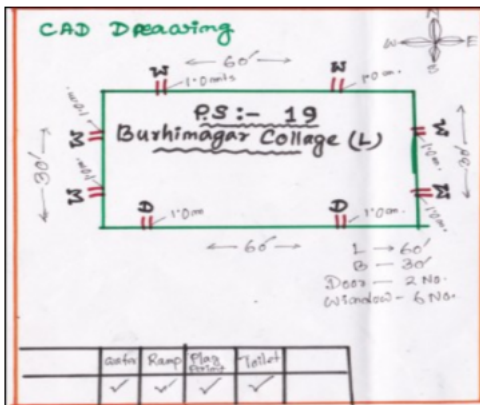

নিৰ্বাচক পঞ্জীয়ন বিষয়াৰ স্বাক্ষৰ

Nazri Naksha

Google Map View

Polling Station Building Front View

ভোটগ্ৰহন কেন্দ্ৰৰ সন্মুখৰ দৃশ্য

Cad View

Key MAP View

1 নাম : প্ৰনিতা চহৰীয়া স্বামীৰ নাম: মহীৰাম চহৰীয়া ঘৰ নং : 1 বয়স : 56 লিঙ্গ : মহিলা	HPS0010184 ফটো উপলব্ধ	2 নাম : জয়া ডেকা স্বামীৰ নাম: লক্ষী ৰাম বৰুৱা ঘৰ নং : 1 বয়স : 36 লিঙ্গ : মহিলা	HPS0234104 ফটো উপলব্ধ	E 3 নাম : বীৰাজ চহৰীয়া পিতাৰ নাম: মহীৰাম চহৰীয়া ঘৰ নং : 1 বয়স : 30 লিঙ্গ : পুৰুষ	HPS1842713 ফটো উপলব্ধ
4 নাম : পুতুবালা চহৰীয়া স্বামীৰ নাম: কুলেশ্বৰ চহৰীয়া ঘৰ নং : 2 বয়স : 74 লিঙ্গ : মহিলা	HPS0010185 ফটো উপলব্ধ	5 নাম : প্ৰবীন চহৰীয়া পিতাৰ নাম: কুলেশ্বৰ চহৰীয়া ঘৰ নং : 2 বয়স : 47 লিঙ্গ : পুৰুষ	HPS0010186 ফটো উপলব্ধ	6 নাম : সোনেশ্বৰ চহৰীয়া পিতাৰ নাম: কুলেশ্বৰ চহৰীয়া ঘৰ নং : 2 বয়স : 45 লিঙ্গ : পুৰুষ	HPS0010187 ফটো উপলব্ধ
7 নাম : মণ্ট চহৰীয়া পিতাৰ নাম: কুলেশ্বৰ চহৰীয়া ঘৰ নং : 2 বয়স : 39 লিঙ্গ : পুৰুষ	HPS0010188 ফটো উপলব্ধ	8 নাম : হেমলতা চহৰীয়া স্বামীৰ নাম: প্ৰবীন চহৰীয়া ঘৰ নং : 2 বয়স : 36 লিঙ্গ : মহিলা	HPS0212449 ফটো উপলব্ধ	9 নাম : পূৰ্বী চহৰীয়া স্বামীৰ নাম: সোনেশ্বৰ চহৰীয়া ঘৰ নং : সে বয়স : 34 লিঙ্গ : মহিলা	HPS0506873 ফটো উপলব্ধ
10 নাম : নিজৰা ডেকা স্বামীৰ নাম: বীৰাজ চহৰীয়া ঘৰ নং : 2 বয়স : 28 লিঙ্গ : মহিলা	SHW0011189 ফটো উপলব্ধ	11 নাম : ৰেনবালা চহৰীয়া স্বামীৰ নাম: সম্ভুৰাম চহৰীয়া ঘৰ নং : 3 বয়স : 69 লিঙ্গ : মহিলা	HPS0010189 ফটো উপলব্ধ	12 নাম : হিতেশ চহৰীয়া পিতাৰ নাম: সম্ভুৰাম চহৰীয়া ঘৰ নং : 3 বয়স : 44 লিঙ্গ : পুৰুষ	HPS0010190 ফটো উপলব্ধ
13 নাম : জয়ন্ত চহৰীয়া পিতাৰ নাম: সম্ভুৰাম চহৰীয়া ঘৰ নং : 3 বয়স : 39 লিঙ্গ : পুৰুষ	HPS0010191 ফটো উপলব্ধ	14 নাম : উলী ডেকা স্বামীৰ নাম: হিতেশ চহৰীয়া ঘৰ নং : 3 বয়স : 28 লিঙ্গ : মহিলা	HPS0231779 ফটো উপলব্ধ	15 নাম : নিতুমণি ডেকা স্বামীৰ নাম: জয়ন্ত চহৰীয়া ঘৰ নং : 3 বয়স : 27 লিঙ্গ : মহিলা	HPS0437749 ফটো উপলব্ধ
E 16 নাম : দুখেশ্বৰী ডেকা স্বামীৰ নাম: নগেন ডেকা ঘৰ নং : 8 বয়স : 71 লিঙ্গ : মহিলা	HPS0010193 ফটো উপলব্ধ	17 নাম : জয়ন্ত ডেকা পিতাৰ নাম: নগেন ডেকা ঘৰ নং : 8 বয়স : 41 লিঙ্গ : পুৰুষ	HPS0010194 ফটো উপলব্ধ	18 নাম : উদ্ভৰ ডেকা পিতাৰ নাম: নগেন ডেকা ঘৰ নং : 8 বয়স : 39 লিঙ্গ : পুৰুষ	HPS0010195 ফটো উপলব্ধ
19 নাম : পূৰ্বী ডেকা স্বামীৰ নাম: জয়ন্ত ডেকা ঘৰ নং : 8 বয়স : 37 লিঙ্গ : মহিলা	HPS0010196 ফটো উপলব্ধ	20 নাম : লিলীমা ডেকা স্বামীৰ নাম: উদ্ভৰ ডেকা ঘৰ নং : 4 বয়স : 35 লিঙ্গ : মহিলা	HPS0476382 ফটো উপলব্ধ	21 নাম : জ্যোতিস্মিতা ডেকা পিতাৰ নাম: জয়ন্ত ডেকা ঘৰ নং : 4 বয়স : 21 লিঙ্গ : মহিলা	SHW0020107 ফটো উপলব্ধ
22 নাম : বলোৰাম ডেকা পিতাৰ নাম: বন্ধুৰাম ডেকা ঘৰ নং : 5 বয়স : 64 লিঙ্গ : পুৰুষ	HPS0010197 ফটো উপলব্ধ	23 নাম : চেনেহী ডেকা স্বামীৰ নাম: বলোৰাম ডেকা ঘৰ নং : 5 বয়স : 54 লিঙ্গ : মহিলা	HPS1834726 ফটো উপলব্ধ	24 নাম : অঞ্জন ডেকা পিতাৰ নাম: বলোৰাম ডেকা ঘৰ নং : 5 বয়স : 37 লিঙ্গ : পুৰুষ	HPS0010198 ফটো উপলব্ধ
25 নাম : হেমন্ত ডেকা পিতাৰ নাম: বলোৰাম ডেকা ঘৰ নং : 5 বয়স : 36 লিঙ্গ : পুৰুষ	HPS0010200 ফটো উপলব্ধ	26 নাম : কৰবী ডেকা স্বামীৰ নাম: অঞ্জন ডেকা ঘৰ নং : 5 বয়স : 29 লিঙ্গ : মহিলা	HPS0234310 ফটো উপলব্ধ	27 নাম : গৌতম ডেকা পিতাৰ নাম: বলোৰাম ডেকা ঘৰ নং : 5 বয়স : 27 লিঙ্গ : পুৰুষ	HPS0123166 ফটো উপলব্ধ
E 28 নাম : প্ৰমিলা ডেকা স্বামীৰ নাম: বেনুধৰ ডেকা ঘৰ নং : 6 বয়স : 69 লিঙ্গ : মহিলা	HPS0010201 ফটো উপলব্ধ	29 নাম : ৰেণু ডেকা পিতাৰ নাম: বেনুধৰ ডেকা ঘৰ নং : 6 বয়স : 44 লিঙ্গ : মহিলা	HPS0010202 ফটো উপলব্ধ	30 নাম : বৰ্ণালী চহৰীয়া স্বামীৰ নাম: জিট ডেকা ঘৰ নং : 6 বয়স : 30 লিঙ্গ : মহিলা	HPS0559104 ফটো উপলব্ধ