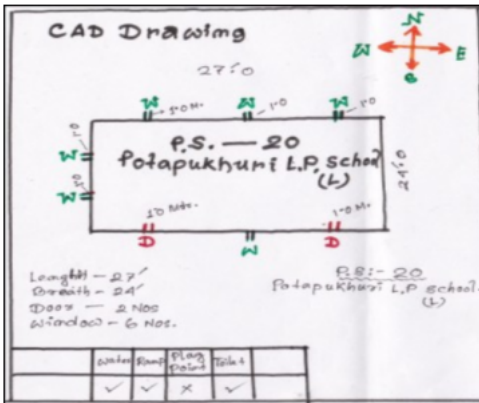

নিৰ্বাচক পঞ্জীয়ন বিষয়াৰ স্বাক্ষৰ

Nazri Naksha

Google Map View

Polling Station Building Front View

ভোটগ্ৰহন কেন্দ্ৰৰ সন্মুখৰ দৃশ্য

Cad View

Key MAP View

1 নাম : নিৰ্মল ডেকা পিতাৰ নাম: গোপাল ডেকা ঘৰ নং : 2 বয়স : 59 লিঙ্গ : পুৰুষ	HPS0010879 ফটো উপলব্ধ	2 নাম : সৰ্বোজনী ডেকা স্বামীৰ নাম: নিৰ্মল ডেকা ঘৰ নং : 2 বয়স : 54 লিঙ্গ : মহিলা	HPS0010880 ফটো উপলব্ধ	3 নাম : ললিতা ডেকা পিতাৰ নাম: গোপাল ডেকা ঘৰ নং : 2 বয়স : 52 লিঙ্গ : মহিলা	HPS0010881 ফটো উপলব্ধ
4 নাম : মদন ডেকা পিতাৰ নাম: গোপাল ডেকা ঘৰ নং : 2 বয়স : 51 লিঙ্গ : পুৰুষ	HPS0010882 ফটো উপলব্ধ	5 নাম : ৰমেশ ডেকা পিতাৰ নাম: গোপাল ডেকা ঘৰ নং : 2 বয়স : 43 লিঙ্গ : পুৰুষ	HPS0010883 ফটো উপলব্ধ	6 নাম : উমেশ ডেকা পিতাৰ নাম: গোপাল ডেকা ঘৰ নং : 2 বয়স : 38 লিঙ্গ : পুৰুষ	HPS0010884 ফটো উপলব্ধ
7 নাম : মনিষা ডেকা স্বামীৰ নাম: ৰমেশ ডেকা ঘৰ নং : 2 বয়স : 35 লিঙ্গ : মহিলা	HPS0010885 ফটো উপলব্ধ	8 নাম : চম্পা ডেকা স্বামীৰ নাম: উমেশ ডেকা ঘৰ নং : 2 বয়স : 33 লিঙ্গ : মহিলা	HPS0171512 ফটো উপলব্ধ	9 নাম : মৃদুলা ডেকা স্বামীৰ নাম: মদন ডেকা ঘৰ নং : 2 বয়স : 30 লিঙ্গ : মহিলা	HPS0234914 ফটো উপলব্ধ
10 নাম : নিমিতা ডেকা পিতাৰ নাম: নিৰ্মল ডেকা ঘৰ নং : 2 বয়স : 25 লিঙ্গ : মহিলা	HPS0537829 ফটো উপলব্ধ	11 নাম : কৃতিশিখা শৰ্মা পিতাৰ নাম: শৰত শৰ্মা ঘৰ নং : 2 বয়স : 21 লিঙ্গ : মহিলা	HPS2068849 ফটো উপলব্ধ	12 নাম : শৰত শৰ্মা পিতাৰ নাম: মনোৰম শৰ্মা ঘৰ নং : 3 বয়স : 49 লিঙ্গ : পুৰুষ	HPS0010887 ফটো উপলব্ধ
13 নাম : লিপিকা দেবী পিতাৰ নাম: শৰত শৰ্মা ঘৰ নং : 3 বয়স : 46 লিঙ্গ : মহিলা	HPS1934696 ফটো উপলব্ধ	14 নাম : দীনেশ শৰ্মা পিতাৰ নাম: মনোৰম শৰ্মা ঘৰ নং : 3 বয়স : 45 লিঙ্গ : পুৰুষ	HPS1934710 ফটো উপলব্ধ	15 নাম : ভনিতা শৰ্মা স্বামীৰ নাম: দীনেশ শৰ্মা ঘৰ নং : 3 বয়স : 31 লিঙ্গ : মহিলা	HPS0235630 ফটো উপলব্ধ
16 নাম : গংগাৰাম ডেকা পিতাৰ নাম: ধীৰু ডেকা ঘৰ নং : 8 বয়স : 84 লিঙ্গ : পুৰুষ	HPS0010888 ফটো উপলব্ধ	17 নাম : বকলী ডেকা স্বামীৰ নাম: গংগাৰাম ডেকা ঘৰ নং : 8 বয়স : 73 লিঙ্গ : মহিলা	HPS0010889 ফটো উপলব্ধ	18 নাম : দীলিপ ডেকা পিতাৰ নাম: গংগাৰাম ডেকা ঘৰ নং : 8 বয়স : 51 লিঙ্গ : পুৰুষ	HPS1934743 ফটো উপলব্ধ
19 নাম : চাৰলতা হাজৰিকা স্বামীৰ নাম: দীলিপ ডেকা ঘৰ নং : 8 বয়স : 50 লিঙ্গ : মহিলা	HPS1934754 ফটো উপলব্ধ	20 নাম : দিগন্ত ডেকা পিতাৰ নাম: গংগাৰাম ডেকা ঘৰ নং : 8 বয়স : 43 লিঙ্গ : পুৰুষ	HPS0010890 ফটো উপলব্ধ	21 নাম : মৃত্যঞ্জয় ডেকা পিতাৰ নাম: গংগাৰাম ডেকা ঘৰ নং : 8 বয়স : 41 লিঙ্গ : পুৰুষ	HPS1934776 ফটো উপলব্ধ
22 নাম : ৰঞ্জমনি ডেকা স্বামীৰ নাম: জিতেন্দ্ৰ ডেকা ঘৰ নং : 4 বয়স : 34 লিঙ্গ : মহিলা	HPS0108506 ফটো উপলব্ধ	23 নাম : চুমি ডেকা স্বামীৰ নাম: দিগন্ত ডেকা ঘৰ নং : 8 বয়স : 33 লিঙ্গ : মহিলা	HPS0172551 ফটো উপলব্ধ	24 নাম : ধনমণি চহৰীয়া স্বামীৰ নাম: প্ৰাঞ্জল ডেকা ঘৰ নং : 4 বয়স : 26 লিঙ্গ : মহিলা	HPS0532424 ফটো উপলব্ধ
25 নাম : দীপাংকুৰ ডেকা পিতাৰ নাম: দীন ডেকা ঘৰ নং : 4 বয়স : 21 লিঙ্গ : পুৰুষ	SHW0031591 ফটো উপলব্ধ	R 26 নাম : ফুলেশ্বৰী ডেকা স্বামীৰ নাম: সৰ্বৰাম ডেকা ঘৰ নং : 8 বয়স : 74 লিঙ্গ : মহিলা	HPS0010891 ফটো উপলব্ধ	27 নাম : কনক ডেকা পিতাৰ নাম: নৰপতি ডেকা ঘৰ নং : 8 বয়স : 70 লিঙ্গ : পুৰুষ	HPS0010892 ফটো উপলব্ধ
28 নাম : চন্দ্ৰলতা ডেকা স্বামীৰ নাম: কনক ডেকা ঘৰ নং : 8 বয়স : 70 লিঙ্গ : মহিলা	HPS0010893 ফটো উপলব্ধ	29 নাম : পুৰন্দৰ ডেকা পিতাৰ নাম: নৰপতি ডেকা ঘৰ নং : 8 বয়স : 64 লিঙ্গ : পুৰুষ	HPS0010894 ফটো উপলব্ধ	30 নাম : হীৰামনি ডেকা স্বামীৰ নাম: পুৰন্দৰ ডেকা ঘৰ নং : 8 বয়স : 54 লিঙ্গ : মহিলা	HPS1934856 ফটো উপলব্ধ