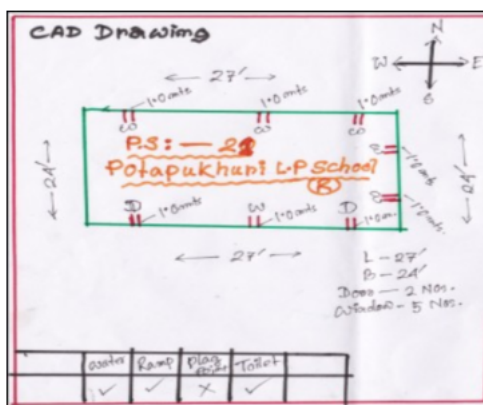

নিৰ্বাচক পঞ্জীয়ন বিষয়াৰ স্বাক্ষৰ

Nazri Naksha

Google Map View

Polling Station Building Front View

ভোটগ্ৰহন কেন্দ্ৰৰ সন্মুখৰ দৃশ্য

Cad View

Key MAP View

<p>S 1 HPS0538959</p> <p>নাম : চুমী মহন্ত পিতাৰ নাম : শৰৎ মহন্ত ঘৰ নং : 17 বয়স : 28 লিঙ্গ : মহিলা</p> <p>ফটো উপলব্ধ</p>	<p>2 SHW0137398</p> <p>নাম : মনিষা বণিয়া পিতাৰ নাম : মিনু বণিয়া ঘৰ নং : 32 বয়স : 37 লিঙ্গ : মহিলা</p> <p>ফটো উপলব্ধ</p>	<p>3 HPS0493643</p> <p>নাম : পাপৰি ডেকা স্বামীৰ নাম : ৰাজু বৰুৱা ঘৰ নং : 45 বয়স : 28 লিঙ্গ : মহিলা</p> <p>ফটো উপলব্ধ</p>
<p>4 HPS0386441</p> <p>নাম : দুলমনি ডেকা স্বামীৰ নাম : বসন্ত ডেকা ঘৰ নং : 50 বয়স : 40 লিঙ্গ : মহিলা</p> <p>ফটো উপলব্ধ</p>	<p>S 5 HPS0538298</p> <p>নাম : জগদীশ কলিতা পিতাৰ নাম : কমল কলিতা ঘৰ নং : 63 বয়স : 25 লিঙ্গ : পুৰুষ</p> <p>ফটো উপলব্ধ</p>	<p>6 HPS0539445</p> <p>নাম : বনশ্ৰী চহৰীয়া পিতাৰ নাম : দণ্ডি ৰাম চহৰীয়া ঘৰ নং : 77 বয়স : 27 লিঙ্গ : মহিলা</p> <p>ফটো উপলব্ধ</p>
<p>S 7 HPS0539023</p> <p>নাম : নিজৰা নাথ পিতাৰ নাম : ৰুদ্ৰ কান্ত নাথ ঘৰ নং : 100 বয়স : 26 লিঙ্গ : মহিলা</p> <p>ফটো উপলব্ধ</p>	<p>8 HPS0011294</p> <p>নাম : অকন চহৰীয়া পিতাৰ নাম : সত্ৰাম চহৰীয়া ঘৰ নং : 106 বয়স : 61 লিঙ্গ : পুৰুষ</p> <p>ফটো উপলব্ধ</p>	<p>9 HPS1939657</p> <p>নাম : কমলেশ্বৰ চহৰীয়া পিতাৰ নাম : সত্ৰাম চহৰীয়া ঘৰ নং : 106 বয়স : 58 লিঙ্গ : পুৰুষ</p> <p>ফটো উপলব্ধ</p>
<p>10 HPS1939668</p> <p>নাম : মিন চহৰীয়া স্বামীৰ নাম : কমলেশ্বৰ চহৰীয়া ঘৰ নং : 106 বয়স : 54 লিঙ্গ : মহিলা</p> <p>ফটো উপলব্ধ</p>	<p>11 HPS0011295</p> <p>নাম : গহিন চহৰীয়া পিতাৰ নাম : কমলেশ্বৰ চহৰীয়া ঘৰ নং : 106 বয়স : 51 লিঙ্গ : পুৰুষ</p> <p>ফটো উপলব্ধ</p>	<p>S 12 HPS0011297</p> <p>নাম : ববিতা চহৰীয়া পিতাৰ নাম : নগেন চহৰীয়া ঘৰ নং : 106 বয়স : 37 লিঙ্গ : মহিলা</p> <p>ফটো উপলব্ধ</p>
<p>13 HPS0007187</p> <p>নাম : ধুৱ চহৰীয়া পিতাৰ নাম : নগেন চহৰীয়া ঘৰ নং : 106 বয়স : 32 লিঙ্গ : পুৰুষ</p> <p>ফটো উপলব্ধ</p>	<p>14 HPS0007377</p> <p>নাম : কৈলাশ চহৰীয়া পিতাৰ নাম : নগেন চহৰীয়া ঘৰ নং : 106 বয়স : 30 লিঙ্গ : পুৰুষ</p> <p>ফটো উপলব্ধ</p>	<p>S 15 HPS0234930</p> <p>নাম : পাপমনি চহৰীয়া পিতাৰ নাম : কমলেশ্বৰ চহৰীয়া ঘৰ নং : 106 বয়স : 25 লিঙ্গ : মহিলা</p> <p>ফটো উপলব্ধ</p>
<p>16 HPS0011298</p> <p>নাম : মোহন চহৰীয়া পিতাৰ নাম : সত্ৰাম চহৰীয়া ঘৰ নং : 109 বয়স : 86 লিঙ্গ : পুৰুষ</p> <p>ফটো উপলব্ধ</p>	<p>17 HPS0011300</p> <p>নাম : বীৰেশ্বৰ চহৰীয়া পিতাৰ নাম : সত্ৰাম চহৰীয়া ঘৰ নং : 109 বয়স : 63 লিঙ্গ : পুৰুষ</p> <p>ফটো উপলব্ধ</p>	<p>18 HPS0011301</p> <p>নাম : পূৰ্ণিমা চহৰীয়া স্বামীৰ নাম : জিতেন চহৰীয়া ঘৰ নং : 109 বয়স : 60 লিঙ্গ : মহিলা</p> <p>ফটো উপলব্ধ</p>
<p>19 HPS0011302</p> <p>নাম : বাসন্তী চহৰীয়া স্বামীৰ নাম : বীৰেশ্বৰ চহৰীয়া ঘৰ নং : 109 বয়স : 51 লিঙ্গ : মহিলা</p> <p>ফটো উপলব্ধ</p>	<p>20 HPS0011303</p> <p>নাম : মুনাল চহৰীয়া পিতাৰ নাম : মোহন চহৰীয়া ঘৰ নং : 109 বয়স : 44 লিঙ্গ : পুৰুষ</p> <p>ফটো উপলব্ধ</p>	<p>21 HPS0235481</p> <p>নাম : ভৈৰৱী ডেকা স্বামীৰ নাম : মৃগাল চহৰীয়া ঘৰ নং : 109 বয়স : 29 লিঙ্গ : মহিলা</p> <p>ফটো উপলব্ধ</p>
<p>22 HPS0235143</p> <p>নাম : বিকুমনি চহৰীয়া পিতাৰ নাম : জিতেন চহৰীয়া ঘৰ নং : 109 বয়স : 25 লিঙ্গ : পুৰুষ</p> <p>ফটো উপলব্ধ</p>	<p>23 HPS0011304</p> <p>নাম : বকুল চহৰীয়া পিতাৰ নাম : সত্ৰাম চহৰীয়া ঘৰ নং : 109 বয়স : 76 লিঙ্গ : পুৰুষ</p> <p>ফটো উপলব্ধ</p>	<p>24 HPS0011305</p> <p>নাম : কুঞ্জলতা চহৰীয়া স্বামীৰ নাম : বকুল চহৰীয়া ঘৰ নং : 109 বয়স : 66 লিঙ্গ : মহিলা</p> <p>ফটো উপলব্ধ</p>
<p>25 HPS0011306</p> <p>নাম : চন্দন চহৰীয়া পিতাৰ নাম : বকুল চহৰীয়া ঘৰ নং : 109 বয়স : 49 লিঙ্গ : পুৰুষ</p> <p>ফটো উপলব্ধ</p>	<p>26 HPS0011307</p> <p>নাম : গৌতম চহৰীয়া পিতাৰ নাম : বকুল চহৰীয়া ঘৰ নং : 109 বয়স : 45 লিঙ্গ : পুৰুষ</p> <p>ফটো উপলব্ধ</p>	<p>27 HPS0011308</p> <p>নাম : দময়ন্তী দেৱী স্বামীৰ নাম : গনেশ্বৰ শৰ্মা ঘৰ নং : 109 বয়স : 81 লিঙ্গ : মহিলা</p> <p>ফটো উপলব্ধ</p>
<p>28 HPS0011310</p> <p>নাম : দুলমনি দেৱী স্বামীৰ নাম : সিন্ধেশ্বৰ শৰ্মা ঘৰ নং : 109 বয়স : 47 লিঙ্গ : মহিলা</p> <p>ফটো উপলব্ধ</p>	<p>29 HPS0011311</p> <p>নাম : শৰত শৰ্মা পিতাৰ নাম : গনেশ্বৰ শৰ্মা ঘৰ নং : 109 বয়স : 47 লিঙ্গ : পুৰুষ</p> <p>ফটো উপলব্ধ</p>	<p>30 HPS0011312</p> <p>নাম : ধীৰেশ্বৰ শৰ্মা পিতাৰ নাম : গনেশ্বৰ শৰ্মা ঘৰ নং : 109 বয়স : 41 লিঙ্গ : পুৰুষ</p> <p>ফটো উপলব্ধ</p>