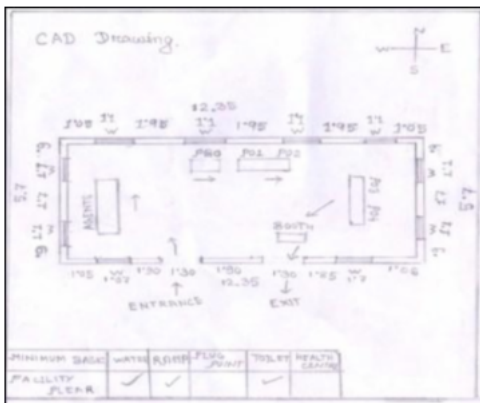

নিৰ্বাচক পঞ্জীয়ন বিষয়াৰ স্বাক্ষৰ

Nazri Naksha

Google Map View

Polling Station Building Front View

ভোটগ্ৰহন কেন্দ্ৰৰ সন্মুখৰ দৃশ্য

Cad View

Key MAP View

1 নাম : লোকনাথ শইকীয়া পিতাৰ নাম: পুনৰাম শইকীয়া ঘৰ নং : 1 বয়স : 72 লিঙ্গ : পুৰুষ	HPQ5034560 ফটো উপলব্ধ	2 নাম : কুঞ্জলতা শইকীয়া স্বামীৰ নাম: লোকনাথ শইকীয়া ঘৰ নং : 1 বয়স : 59 লিঙ্গ : মহিলা	HPQ5034571 ফটো উপলব্ধ	3 নাম : ধৰ্মেন্দ্ৰ শইকীয়া পিতাৰ নাম: লোকনাথ শইকীয়া ঘৰ নং : 1 বয়স : 38 লিঙ্গ : পুৰুষ	HPQ5034582 ফটো উপলব্ধ
4 নাম : অৰূপ ডেকা পিতাৰ নাম: জীবন ডেকা ঘৰ নং : 1 বয়স : 35 লিঙ্গ : পুৰুষ	HPQ5034593 ফটো উপলব্ধ	5 নাম : মন্দিৰা ডেকা স্বামীৰ নাম: ধৰ্মেন্দ্ৰ শইকীয়া ঘৰ নং : 01 বয়স : 23 লিঙ্গ : মহিলা	SHW0031526 ফটো উপলব্ধ	6 নাম : মালতী ডেকা স্বামীৰ নাম: জীবন ডেকা ঘৰ নং : 1 বয়স : 59 লিঙ্গ : মহিলা	HPQ5034606 ফটো উপলব্ধ
7 নাম : নমিতা ডেকা নাথ স্বামীৰ নাম: কুশৰাম নাথ ঘৰ নং : 1 বয়স : 37 লিঙ্গ : মহিলা	HPQ5034617 ফটো উপলব্ধ	8 নাম : কনক শইকীয়া পিতাৰ নাম: পুনৰাম শইকীয়া ঘৰ নং : 2 বয়স : 61 লিঙ্গ : পুৰুষ	HPQ5034628 ফটো উপলব্ধ	9 নাম : হেমেশ্বৰী শইকীয়া স্বামীৰ নাম: কনক শইকীয়া ঘৰ নং : 2 বয়স : 49 লিঙ্গ : মহিলা	HPQ5034639 ফটো উপলব্ধ
10 নাম : লিটু শইকীয়া পিতাৰ নাম: কনক শইকীয়া ঘৰ নং : 2 বয়স : 40 লিঙ্গ : পুৰুষ	HPQ5034640 ফটো উপলব্ধ	11 নাম : জিটু শইকীয়া পিতাৰ নাম: কনক শইকীয়া ঘৰ নং : 2 বয়স : 29 লিঙ্গ : পুৰুষ	HPQ5037661 ফটো উপলব্ধ	12 নাম : ভূমিতা বড়ো স্বামীৰ নাম: লিটু শইকীয়া ঘৰ নং : 02 বয়স : 29 লিঙ্গ : মহিলা	HPQ0242784 ফটো উপলব্ধ
13 নাম : পম্পী দেৱী স্বামীৰ নাম: তপন চন্দ্ৰ নাথ ঘৰ নং : 2 বয়স : 23 লিঙ্গ : মহিলা	HPQ0575746 ফটো উপলব্ধ	14 নাম : সাৰদা কুমাৰী স্বামীৰ নাম: জিটু শইকীয়া ঘৰ নং : 2 বয়স : 20 লিঙ্গ : মহিলা	SHW0022871 ফটো উপলব্ধ	15 নাম : দৈবকী শইকীয়া স্বামীৰ নাম: দণ্ডি শইকীয়া ঘৰ নং : 3 বয়স : 39 লিঙ্গ : মহিলা	HPQ4937988 ফটো উপলব্ধ
16 নাম : দিলীপী শইকীয়া পিতাৰ নাম: দণ্ডি শইকীয়া ঘৰ নং : 3 বয়স : 28 লিঙ্গ : মহিলা	SHW0028274 ফটো উপলব্ধ	17 নাম : কুমুদ কুমাৰ পিতাৰ নাম: দলো কুমাৰ ঘৰ নং : 8 বয়স : 62 লিঙ্গ : পুৰুষ	HPQ5034720 ফটো উপলব্ধ	18 নাম : বিনুবালা ডেকা স্বামীৰ নাম: প্ৰফুল্ল ডেকা ঘৰ নং : 8 বয়স : 59 লিঙ্গ : মহিলা	HPQ5034684 ফটো উপলব্ধ
19 নাম : যোগেন্দ্ৰ কুমাৰ পিতাৰ নাম: মনো কুমাৰ ঘৰ নং : 8 বয়স : 57 লিঙ্গ : পুৰুষ	HPQ5034651 ফটো উপলব্ধ	20 নাম : পূৰ্ণিমা ডেকা পিতাৰ নাম: বৃধুৰাম ডেকা ঘৰ নং : 8 বয়স : 57 লিঙ্গ : মহিলা	HPQ5034708 ফটো উপলব্ধ	21 নাম : পদমী কুমাৰ পিতাৰ নাম: দলো কুমাৰ ঘৰ নং : 8 বয়স : 54 লিঙ্গ : মহিলা	HPQ5034731 ফটো উপলব্ধ
22 নাম : অনিল কুমাৰ পিতাৰ নাম: দলো কুমাৰ ঘৰ নং : 8 বয়স : 49 লিঙ্গ : পুৰুষ	HPQ5034742 ফটো উপলব্ধ	23 নাম : নিৰু কুমাৰ স্বামীৰ নাম: যোগেন্দ্ৰ কুমাৰ ঘৰ নং : 8 বয়স : 49 লিঙ্গ : মহিলা	HPQ5034662 ফটো উপলব্ধ	24 নাম : অজন্তা ডেকা স্বামীৰ নাম: অনিল কুমাৰ ঘৰ নং : 8 বয়স : 37 লিঙ্গ : মহিলা	HPQ5037581 ফটো উপলব্ধ
25 নাম : যামিনী কুমাৰ স্বামীৰ নাম: কুমুদ কুমাৰ ঘৰ নং : 8 বয়স : 47 লিঙ্গ : মহিলা	HPQ5034753 ফটো উপলব্ধ	26 নাম : দেবজিত কুমাৰ পিতাৰ নাম: দলো কুমাৰ ঘৰ নং : 8 বয়স : 44 লিঙ্গ : পুৰুষ	HPQ5034764 ফটো উপলব্ধ	27 নাম : কেশব কুমাৰ পিতাৰ নাম: দলো কুমাৰ ঘৰ নং : 8 বয়স : 40 লিঙ্গ : পুৰুষ	HPQ5034775 ফটো উপলব্ধ
28 নাম : চিত্ৰ কুমাৰী স্বামীৰ নাম: দেবজিত কুমাৰ ঘৰ নং : 8 বয়স : 39 লিঙ্গ : মহিলা	HPQ5034786 ফটো উপলব্ধ	29 নাম : সুৰসীতা ডেকা পিতাৰ নাম: প্ৰফুল্ল ডেকা ঘৰ নং : 08 বয়স : 27 লিঙ্গ : মহিলা	HPQ0242701 ফটো উপলব্ধ	30 নাম : কমল জ্যোতি ডেকা পিতাৰ নাম: প্ৰফুল্ল ডেকা ঘৰ নং : 8 বয়স : 25 লিঙ্গ : পুৰুষ	HPQ0465641 ফটো উপলব্ধ