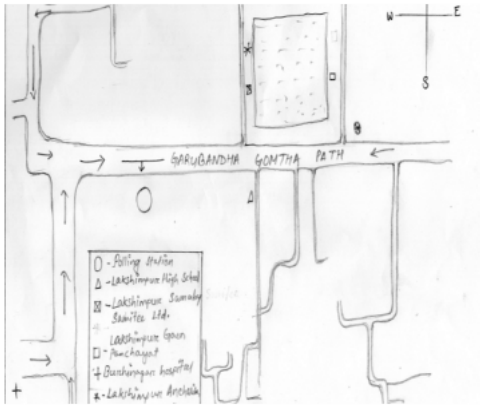

Nazri Naksha