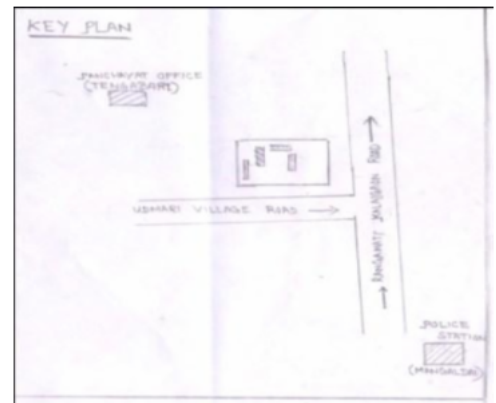

নিৰ্বাচক পঞ্জীয়ন বিষয়াৰ স্বাক্ষৰ

Nazri Naksha

Google Map View

Polling Station Building Front View

ভোটগ্ৰহন কেন্দ্ৰৰ সন্মুখৰ দৃশ্য

Cad View

Key MAP View

1 নাম : লোকনাথ শইকীয়া পিতাৰ নাম: পুনৰাম শইকীয়া ঘৰ নং : 1 বয়স : 72 লিঙ্গ : পুৰুষ	HPQ5034560 ফটো উপলব্ধ	2 নাম : কুঞ্জলতা শইকীয়া স্বামীৰ নাম: লোকনাথ শইকীয়া ঘৰ নং : 1 বয়স : 59 লিঙ্গ : মহিলা	HPQ5034571 ফটো উপলব্ধ	3 নাম : ধৰ্মেন্দ্ৰ শইকীয়া পিতাৰ নাম: লোকনাথ শইকীয়া ঘৰ নং : 1 বয়স : 38 লিঙ্গ : পুৰুষ	HPQ5034582 ফটো উপলব্ধ
4 নাম : অৰূপ ডেকা পিতাৰ নাম: জীবন ডেকা ঘৰ নং : 1 বয়স : 35 লিঙ্গ : পুৰুষ	HPQ5034593 ফটো উপলব্ধ	5 নাম : মন্দিৰা ডেকা স্বামীৰ নাম: ধৰ্মেন্দ্ৰ শইকীয়া ঘৰ নং : 01 বয়স : 23 লিঙ্গ : মহিলা	SHW0031526 ফটো উপলব্ধ	6 নাম : মালতী ডেকা স্বামীৰ নাম: জীবন ডেকা ঘৰ নং : 1 বয়স : 59 লিঙ্গ : মহিলা	HPQ5034606 ফটো উপলব্ধ
7 নাম : নমিতা ডেকা নাথ স্বামীৰ নাম: কুশৰাম নাথ ঘৰ নং : 1 বয়স : 37 লিঙ্গ : মহিলা	HPQ5034617 ফটো উপলব্ধ	8 নাম : কনক শইকীয়া পিতাৰ নাম: পুনৰাম শইকীয়া ঘৰ নং : 2 বয়স : 61 লিঙ্গ : পুৰুষ	HPQ5034628 ফটো উপলব্ধ	9 নাম : হেমেশ্বৰী শইকীয়া স্বামীৰ নাম: কনক শইকীয়া ঘৰ নং : 2 বয়স : 49 লিঙ্গ : মহিলা	HPQ5034639 ফটো উপলব্ধ
10 নাম : লিটু শইকীয়া পিতাৰ নাম: কনক শইকীয়া ঘৰ নং : 2 বয়স : 40 লিঙ্গ : পুৰুষ	HPQ5034640 ফটো উপলব্ধ	11 নাম : জিটু শইকীয়া পিতাৰ নাম: কনক শইকীয়া ঘৰ নং : 2 বয়স : 29 লিঙ্গ : পুৰুষ	HPQ5037661 ফটো উপলব্ধ	12 নাম : ভূমিতা বড়ো স্বামীৰ নাম: লিটু শইকীয়া ঘৰ নং : 02 বয়স : 29 লিঙ্গ : মহিলা	HPQ0242784 ফটো উপলব্ধ
13 নাম : পম্পী দেৱী স্বামীৰ নাম: তপন চন্দ্ৰ নাথ ঘৰ নং : 2 বয়স : 23 লিঙ্গ : মহিলা	HPQ0575746 ফটো উপলব্ধ	14 নাম : সাৰদা কুমাৰী স্বামীৰ নাম: জিটু শইকীয়া ঘৰ নং : 2 বয়স : 20 লিঙ্গ : মহিলা	SHW0022871 ফটো উপলব্ধ	15 নাম : দৈবকী শইকীয়া স্বামীৰ নাম: দণ্ডি শইকীয়া ঘৰ নং : 3 বয়স : 39 লিঙ্গ : মহিলা	HPQ4937988 ফটো উপলব্ধ
16 নাম : দিলীপী শইকীয়া পিতাৰ নাম: দণ্ডি শইকীয়া ঘৰ নং : 3 বয়স : 28 লিঙ্গ : মহিলা	SHW0028274 ফটো উপলব্ধ	17 নাম : কুমুদ কুমাৰ পিতাৰ নাম: দলো কুমাৰ ঘৰ নং : 8 বয়স : 62 লিঙ্গ : পুৰুষ	HPQ5034720 ফটো উপলব্ধ	18 নাম : বিনুবালা ডেকা স্বামীৰ নাম: প্ৰফুল্ল ডেকা ঘৰ নং : 8 বয়স : 59 লিঙ্গ : মহিলা	HPQ5034684 ফটো উপলব্ধ
19 নাম : যোগেন্দ্ৰ কুমাৰ পিতাৰ নাম: মনো কুমাৰ ঘৰ নং : 8 বয়স : 57 লিঙ্গ : পুৰুষ	HPQ5034651 ফটো উপলব্ধ	20 নাম : পূৰ্ণিমা ডেকা পিতাৰ নাম: বৃধুৰাম ডেকা ঘৰ নং : 8 বয়স : 57 লিঙ্গ : মহিলা	HPQ5034708 ফটো উপলব্ধ	21 নাম : পদমী কুমাৰ পিতাৰ নাম: দলো কুমাৰ ঘৰ নং : 8 বয়স : 54 লিঙ্গ : মহিলা	HPQ5034731 ফটো উপলব্ধ
22 নাম : অনিল কুমাৰ পিতাৰ নাম: দলো কুমাৰ ঘৰ নং : 8 বয়স : 49 লিঙ্গ : পুৰুষ	HPQ5034742 ফটো উপলব্ধ	23 নাম : নিৰু কুমাৰ স্বামীৰ নাম: যোগেন্দ্ৰ কুমাৰ ঘৰ নং : 8 বয়স : 49 লিঙ্গ : মহিলা	HPQ5034662 ফটো উপলব্ধ	24 নাম : অজন্তা ডেকা স্বামীৰ নাম: অনিল কুমাৰ ঘৰ নং : 8 বয়স : 37 লিঙ্গ : মহিলা	HPQ5037581 ফটো উপলব্ধ
25 নাম : যামিনী কুমাৰ স্বামীৰ নাম: কুমুদ কুমাৰ ঘৰ নং : 8 বয়স : 47 লিঙ্গ : মহিলা	HPQ5034753 ফটো উপলব্ধ	26 নাম : দেবজিত কুমাৰ পিতাৰ নাম: দলো কুমাৰ ঘৰ নং : 8 বয়স : 44 লিঙ্গ : পুৰুষ	HPQ5034764 ফটো উপলব্ধ	27 নাম : কেশব কুমাৰ পিতাৰ নাম: দলো কুমাৰ ঘৰ নং : 8 বয়স : 40 লিঙ্গ : পুৰুষ	HPQ5034775 ফটো উপলব্ধ
28 নাম : চিত্ৰ কুমাৰী স্বামীৰ নাম: দেবজিত কুমাৰ ঘৰ নং : 8 বয়স : 39 লিঙ্গ : মহিলা	HPQ5034786 ফটো উপলব্ধ	29 নাম : সুৰসীতা ডেকা পিতাৰ নাম: প্ৰফুল্ল ডেকা ঘৰ নং : 08 বয়স : 27 লিঙ্গ : মহিলা	HPQ0242701 ফটো উপলব্ধ	30 নাম : কমল জ্যোতি ডেকা পিতাৰ নাম: প্ৰফুল্ল ডেকা ঘৰ নং : 8 বয়স : 25 লিঙ্গ : পুৰুষ	HPQ0465641 ফটো উপলব্ধ