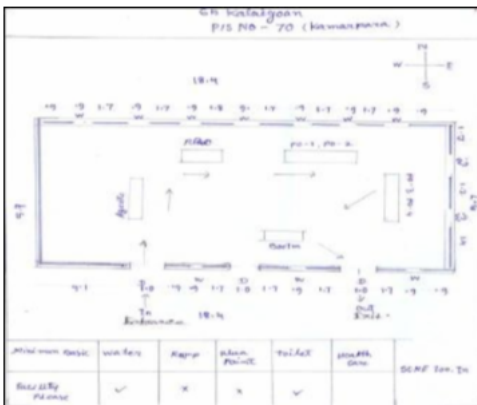

নিৰ্বাচক পঞ্জীয়ন বিষয়াৰ স্বাক্ষৰ

Nazri Naksha

Google Map View

Polling Station Building Front View

ভোটগ্ৰহন কেন্দ্ৰৰ সন্মুখৰ দৃশ্য

Cad View

Key MAP View

<p>1</p> <p>নাম : নিৰ্মল চন্দ্ৰ ডেকা পিতাৰ নাম : শ্ৰীতেশ্বৰ ডেকা ঘৰ নং : 3 বয়স : 85 লিঙ্গ : পুৰুষ</p> <p>HPQ5134565</p> <p>ফটো উপলব্ধ</p>	<p>2</p> <p>নাম : ভোগেশ্বৰী ডেকা স্বামীৰ নাম : নিৰ্মল চন্দ্ৰ ডেকা ঘৰ নং : 1 বয়স : 80 লিঙ্গ : মহিলা</p> <p>HPQ5134576</p> <p>ফটো উপলব্ধ</p>	<p>3</p> <p>নাম : মিনবালা ডেকা কলিতা পিতাৰ নাম : নিৰ্মল চন্দ্ৰ ডেকা ঘৰ নং : 1 বয়স : 54 লিঙ্গ : মহিলা</p> <p>HPQ5134587</p> <p>ফটো উপলব্ধ</p>
<p>4</p> <p>নাম : অতুলচন্দ্ৰ ডেকা পিতাৰ নাম : নিৰ্মলচন্দ্ৰ ডেকা ঘৰ নং : 1 বয়স : 52 লিঙ্গ : পুৰুষ</p> <p>HPQ5134598</p> <p>ফটো উপলব্ধ</p>	<p>5</p> <p>নাম : কোৰ্বাৰ ডেকা পিতাৰ নাম : নিৰ্মল ডেকা ঘৰ নং : 1 বয়স : 49 লিঙ্গ : পুৰুষ</p> <p>HPQ5134601</p> <p>ফটো উপলব্ধ</p>	<p>6</p> <p>নাম : নাৰায়নচন্দ্ৰ ডেকা পিতাৰ নাম : নিৰ্মল চন্দ্ৰ ডেকা ঘৰ নং : 1 বয়স : 41 লিঙ্গ : পুৰুষ</p> <p>HPQ5134612</p> <p>ফটো উপলব্ধ</p>
<p>7</p> <p>নাম : হৰেকৃষ্ণ কলিতা মাতৃৰ নাম : মিনু বালা ডেকা কলিতা ঘৰ নং : 1 বয়স : 32 লিঙ্গ : পুৰুষ</p> <p>HPQ5134623</p> <p>ফটো উপলব্ধ</p>	<p>8</p> <p>নাম : চিত্ৰৰঞ্জন শইকীয়া পিতাৰ নাম : শৰৎ শইকীয়া ঘৰ নং : 1 বয়স : 28 লিঙ্গ : পুৰুষ</p> <p>HPQ0174227</p> <p>ফটো উপলব্ধ</p>	<p>9</p> <p>নাম : ভদ্র ডেকা পিতাৰ নাম : বেবেন ডেকা ঘৰ নং : 2 বয়স : 42 লিঙ্গ : পুৰুষ</p> <p>HPQ5140750</p> <p>ফটো উপলব্ধ</p>
<p>10</p> <p>নাম : হিৰামনি ডেকা স্বামীৰ নাম : ভদ্র ডেকা ঘৰ নং : 2 বয়স : 31 লিঙ্গ : মহিলা</p> <p>HPQ5142803</p> <p>ফটো উপলব্ধ</p>	<p>11</p> <p>নাম : নিশিতা ডেকা পিতাৰ নাম : জয় বাম ডেকা ঘৰ নং : 2 বয়স : 21 লিঙ্গ : মহিলা</p> <p>SHW0071167</p> <p>ফটো উপলব্ধ</p>	<p>12</p> <p>নাম : কংকন নাথ পিতাৰ নাম : অমৃত নাথ ঘৰ নং : 15 বয়স : 23 লিঙ্গ : পুৰুষ</p> <p>SHW0105213</p> <p>ফটো উপলব্ধ</p>
<p>13</p> <p>নাম : ডলি ৰাজখোৱা স্বামীৰ নাম : হেমেন নাথ ঘৰ নং : 18 বয়স : 27 লিঙ্গ : মহিলা</p> <p>HPQ0057307</p> <p>ফটো উপলব্ধ</p>	<p>14</p> <p>নাম : বুল নাথ স্বামীৰ নাম : দীলিপ নাথ ঘৰ নং : 18 বয়স : 66 লিঙ্গ : মহিলা</p> <p>HPQ5134656</p> <p>ফটো উপলব্ধ</p>	<p>15</p> <p>নাম : হেমেন নাথ পিতাৰ নাম : দীলিপ নাথ ঘৰ নং : 18 বয়স : 32 লিঙ্গ : পুৰুষ</p> <p>HPQ5134634</p> <p>ফটো উপলব্ধ</p>
<p>16</p> <p>নাম : দেবজিত নাথ পিতাৰ নাম : ভূপেন্দ্ৰ নাথ ঘৰ নং : 20 বয়স : 20 লিঙ্গ : পুৰুষ</p> <p>SHW0068015</p> <p>ফটো উপলব্ধ</p>	<p>17</p> <p>নাম : পদ্মেশ্বৰ ডেকা পিতাৰ নাম : ৰত্নেশ্বৰ ডেকা ঘৰ নং : 21 বয়স : 68 লিঙ্গ : পুৰুষ</p> <p>HPQ5134667</p> <p>ফটো উপলব্ধ</p>	<p>18</p> <p>নাম : স্নেহলতা ডেকা স্বামীৰ নাম : পদ্মেশ্বৰ ডেকা ঘৰ নং : 21 বয়স : 64 লিঙ্গ : মহিলা</p> <p>HPQ5134678</p> <p>ফটো উপলব্ধ</p>
<p>19</p> <p>নাম : লব কুমাৰ ডেকা পিতাৰ নাম : পদ্মেশ্বৰ ডেকা ঘৰ নং : 22 বয়স : 40 লিঙ্গ : পুৰুষ</p> <p>HPQ5134689</p> <p>ফটো উপলব্ধ</p>	<p>20</p> <p>নাম : ডেভিড ডেকা পিতাৰ নাম : পদ্মেশ্বৰ ডেকা ঘৰ নং : 22 বয়স : 37 লিঙ্গ : পুৰুষ</p> <p>HPQ5134690</p> <p>ফটো উপলব্ধ</p>	<p>21</p> <p>নাম : অঞ্জনা ডেকা স্বামীৰ নাম : লব কুমাৰ ডেকা ঘৰ নং : 22 বয়স : 30 লিঙ্গ : মহিলা</p> <p>HPQ0235499</p> <p>ফটো উপলব্ধ</p>
<p>22</p> <p>নাম : মোহেশ্বৰী ডেকা স্বামীৰ নাম : বোদ্ধৰাম ডেকা ঘৰ নং : 22 বয়স : 86 লিঙ্গ : মহিলা</p> <p>HPQ5134703</p> <p>ফটো উপলব্ধ</p>	<p>23</p> <p>নাম : নিলিমা ডেকা স্বামীৰ নাম : খগেন চন্দ্ৰ ডেকা ঘৰ নং : 22 বয়স : 57 লিঙ্গ : মহিলা</p> <p>HPQ5134725</p> <p>ফটো উপলব্ধ</p>	<p>24</p> <p>নাম : থগেশ্বৰী ডেকা পিতাৰ নাম : বোদ্ধৰাম ডেকা ঘৰ নং : 22 বয়স : 54 লিঙ্গ : মহিলা</p> <p>HPQ5134714</p> <p>ফটো উপলব্ধ</p>
<p>25</p> <p>নাম : অৰুণ জ্যোতি ডেকা পিতাৰ নাম : খগেন চন্দ্ৰ ডেকা ঘৰ নং : 22 বয়স : 41 লিঙ্গ : পুৰুষ</p> <p>HPQ5134736</p> <p>ফটো উপলব্ধ</p>	<p>26</p> <p>নাম : গৌতম ডেকা পিতাৰ নাম : খগেন চন্দ্ৰ ডেকা ঘৰ নং : 22 বয়স : 37 লিঙ্গ : পুৰুষ</p> <p>HPQ5134747</p> <p>ফটো উপলব্ধ</p>	<p>27</p> <p>নাম : গীতাজলু ডেকা স্বামীৰ নাম : গৌতম ডেকা ঘৰ নং : 22 বয়স : 30 লিঙ্গ : মহিলা</p> <p>HPQ0435230</p> <p>ফটো উপলব্ধ</p>
<p>28</p> <p>নাম : অনামিকা ডেকা স্বামীৰ নাম : অৰুণ জ্যোতি ডেকা ঘৰ নং : 22 বয়স : 30 লিঙ্গ : মহিলা</p> <p>HPQ1692848</p> <p>ফটো উপলব্ধ</p>	<p>29</p> <p>নাম : জাগতি কাশ্যপ পিতাৰ নাম : জয়ৰাম ডেকা ঘৰ নং : 22 বয়স : 26 লিঙ্গ : মহিলা</p> <p>HPQ0247270</p> <p>ফটো উপলব্ধ</p>	<p>30</p> <p>নাম : ডলি ডেকা পিতাৰ নাম : ফটিক ডেকা ঘৰ নং : 22খ বয়স : 29 লিঙ্গ : মহিলা</p> <p>HPQ0238808</p> <p>ফটো উপলব্ধ</p>