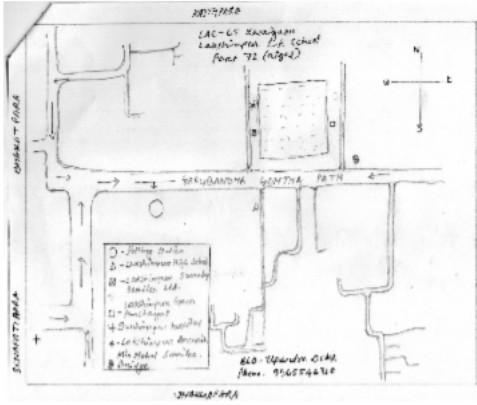

Nazri Naksha