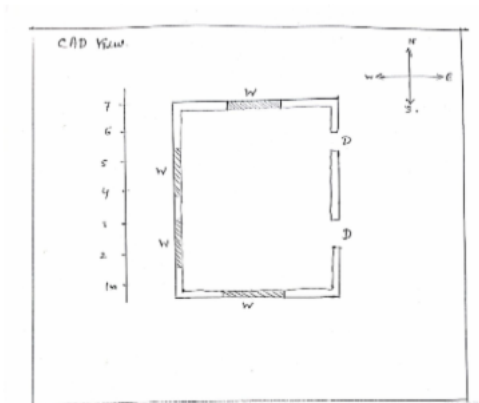

নিৰ্বাচক পঞ্জীয়ন বিষয়াৰ স্বাক্ষৰ

Nazri Naksha

Google Map View

Polling Station Building Front View

ভোটগ্ৰহন কেন্দ্ৰৰ সন্মুখৰ দৃশ্য

Cad View

Key MAP View

1 নাম : কৌশল্যা শইকীয়া স্বামীৰ নাম: সোনাৰাম শইকীয়া ঘৰ নং : ১২৮ বয়স : 71 লিঙ্গ : মহিলা	HPQ5139899 ফটো উপলব্ধ	2 নাম : নুপেন শইকীয়া মাতৃৰ নাম: কোশালা শইকীয়া ঘৰ নং : ১২৮ বয়স : 49 লিঙ্গ : পুৰুষ	HPQ5139935 ফটো উপলব্ধ	3 নাম : কুঞ্জলতা শইকীয়া পিতাৰ নাম: সোনাৰাম শইকীয়া ঘৰ নং : ১২৮ বয়স : 48 লিঙ্গ : মহিলা	HPQ5139902 ফটো উপলব্ধ
4 নাম : মৌচুমী শইকীয়া স্বামীৰ নাম: নিপেন শইকীয়া ঘৰ নং : ১২৮ বয়স : 39 লিঙ্গ : মহিলা	HPQ5139924 ফটো উপলব্ধ	5 নাম : দুৰ্গামণি কাকতি স্বামীৰ নাম: নুপেন ডেকা ঘৰ নং : 128 বয়স : 35 লিঙ্গ : মহিলা	SHW0088021 ফটো উপলব্ধ	6 নাম : শাপুৰালী সৈকীয়া স্বামীৰ নাম: পাপু সৈকীয়া ঘৰ নং : 128 বয়স : 26 লিঙ্গ : মহিলা	HPQ0437533 ফটো উপলব্ধ
7 নাম : তিলেশ্বৰী শইকীয়া স্বামীৰ নাম: লক্ষী কান্ত শইকীয়া ঘৰ নং : ১২৮ বয়স : 50 লিঙ্গ : মহিলা	HPQ5139957 ফটো উপলব্ধ	8 নাম : পাপু শইকীয়া পিতাৰ নাম: লক্ষীকান্ত শইকীয়া ঘৰ নং : ১২৮ বয়স : 32 লিঙ্গ : পুৰুষ	HPQ5139968 ফটো উপলব্ধ	9 নাম : ৰূপেশ্বৰী শইকীয়া স্বামীৰ নাম: জগত শইকীয়া ঘৰ নং : ১২৮ বয়স : 79 লিঙ্গ : মহিলা	HPQ5139979 ফটো উপলব্ধ
10 নাম : দীনেশ্বৰ শইকীয়া পিতাৰ নাম: ৰূপেশ্বৰী শইকীয়া ঘৰ নং : ১২৮ বয়স : 46 লিঙ্গ : পুৰুষ	HPQ5139991 ফটো উপলব্ধ	11 নাম : অতুল শইকীয়া মাতৃৰ নাম: ৰূপেশ্বৰী শইকীয়া ঘৰ নং : ১২৮ বয়স : 38 লিঙ্গ : পুৰুষ	HPQ5140001 ফটো উপলব্ধ	12 নাম : বিউটি শইকীয়া স্বামীৰ নাম: দিনেশ্বৰ শইকীয়া ঘৰ নং : ১২৮ বয়স : 32 লিঙ্গ : মহিলা	HPQ5140012 ফটো উপলব্ধ
13 নাম : থানৰাম ডেকা পিতাৰ নাম: পৰীক্ষিত ডেকা ঘৰ নং : ১৩০ বয়স : 49 লিঙ্গ : পুৰুষ	HPQ5140045 ফটো উপলব্ধ	14 নাম : উষাৰানী বৰুৱা স্বামীৰ নাম: নীলকান্ত বৰুৱা ঘৰ নং : 130 বয়স : 42 লিঙ্গ : মহিলা	HPQ5138385 ফটো উপলব্ধ	15 নাম : মঞ্জুমানি ডেকা স্বামীৰ নাম: থানু ৰাম ডেকা ঘৰ নং : 130 বয়স : 31 লিঙ্গ : মহিলা	HPQ0236976 ফটো উপলব্ধ
16 নাম : গৰুল শইকীয়া পিতাৰ নাম: সত্য শইকীয়া ঘৰ নং : 137 বয়স : 27 লিঙ্গ : পুৰুষ	HPQ0101428 ফটো উপলব্ধ	17 নাম : বৰ্ণালী ডেকা স্বামীৰ নাম: ক্ষীৰোদ ডেকা ঘৰ নং : ১৪০ বয়স : 28 লিঙ্গ : মহিলা	HPQ0254714 ফটো উপলব্ধ	18 নাম : ধনমণি হাজৰিকা ডেকা স্বামীৰ নাম: জলিট ডেকা ঘৰ নং : ১৪০ বয়স : 27 লিঙ্গ : মহিলা	HPQ0475251 ফটো উপলব্ধ
S 19 নাম : গোলাপ শৰ্মা পিতাৰ নাম: কৃষ্ণকান্ত শৰ্মা ঘৰ নং : ১৪৪ বয়স : 66 লিঙ্গ : পুৰুষ	HPQ5140067 ফটো উপলব্ধ	S 20 নাম : খৰ্গেন শৰ্মা পিতাৰ নাম: কৃষ্ণকান্ত শৰ্মা ঘৰ নং : ১৪৪ বয়স : 58 লিঙ্গ : পুৰুষ	HPQ5140078 ফটো উপলব্ধ	21 নাম : চম্পা ডেকা স্বামীৰ নাম: জীবন ডেকা ঘৰ নং : ১৪৫ বয়স : 69 লিঙ্গ : মহিলা	HPQ5140089 ফটো উপলব্ধ
22 নাম : সাবিত্ৰী ডেকা পিতাৰ নাম: পহৰু ডেকা ঘৰ নং : ১৪৫ বয়স : 57 লিঙ্গ : মহিলা	HPQ5140090 ফটো উপলব্ধ	23 নাম : ভূমীধৰ ডেকা পিতাৰ নাম: জীবন ডেকা ঘৰ নং : ১৪৫ বয়স : 48 লিঙ্গ : পুৰুষ	HPQ5140103 ফটো উপলব্ধ	24 নাম : ত্ৰৈলোক্য ডেকা পিতাৰ নাম: জীবন ডেকা ঘৰ নং : ১৪৫ বয়স : 44 লিঙ্গ : মহিলা	HPQ5140114 ফটো উপলব্ধ
25 নাম : নবমী ডেকা স্বামীৰ নাম: ভূমীধৰ ডেকা ঘৰ নং : ১৪৫ বয়স : 42 লিঙ্গ : মহিলা	HPQ5140125 ফটো উপলব্ধ	26 নাম : দীপশিখা বৰুৱা ডেকা স্বামীৰ নাম: ত্ৰৈলোক্য ডেকা ঘৰ নং : ১৪৫ বয়স : 31 লিঙ্গ : মহিলা	HPQ0475095 ফটো উপলব্ধ	27 নাম : প্ৰভাবতী ডেকা স্বামীৰ নাম: গজেন্দ্ৰ ডেকা ঘৰ নং : ১৪৬ বয়স : 73 লিঙ্গ : মহিলা	HPQ5140136 ফটো উপলব্ধ
28 নাম : লোহিত ডেকা পিতাৰ নাম: গজেন্দ্ৰ ডেকা ঘৰ নং : ১৪৬ বয়স : 53 লিঙ্গ : পুৰুষ	HPQ5140147 ফটো উপলব্ধ	29 নাম : শিশুৰাম ডেকা পিতাৰ নাম: গজেন্দ্ৰ ডেকা ঘৰ নং : ১৪৬ বয়স : 51 লিঙ্গ : পুৰুষ	HPQ5140169 ফটো উপলব্ধ	30 নাম : গুনলতা ডেকা স্বামীৰ নাম: শিশুৰাম ডেকা ঘৰ নং : ১৪৬ বয়স : 47 লিঙ্গ : মহিলা	HPQ5140170 ফটো উপলব্ধ