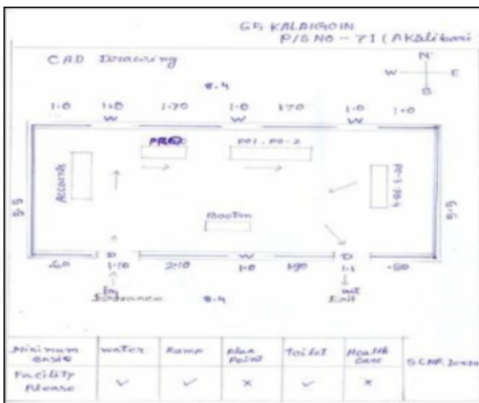

নিৰ্বাচক পঞ্জীয়ন বিষয়াৰ স্বাক্ষৰ

Nazri Naksha

Google Map View

Polling Station Building Front View

ভোটগ্ৰহন কেন্দ্ৰৰ সন্মুখৰ দৃশ্য

Cad View

Key MAP View

1 নাম : গুনৰানী ডেকা স্বামীৰ নাম : জয়ৰাম ডেকা ঘৰ নং : 1 বয়স : 54 লিঙ্গ : মহিলা	HPQ5234640	ফটো উপলব্ধ	2 নাম : যশোদা ডেকা পিতাৰ নাম : হীৰা ডেকা ঘৰ নং : 1 বয়স : 52 লিঙ্গ : মহিলা	HPQ5234606	ফটো উপলব্ধ	3 নাম : নৰেশ্বৰ ডেকা পিতাৰ নাম : হীৰা ডেকা ঘৰ নং : 1 বয়স : 51 লিঙ্গ : পুৰুষ	HPQ5234571	ফটো উপলব্ধ
4 নাম : বসন্ত ডেকা পিতাৰ নাম : হীৰা ডেকা ঘৰ নং : 1 বয়স : 49 লিঙ্গ : পুৰুষ	HPQ5234582	ফটো উপলব্ধ	5 নাম : কশৈলী ডেকা পিতাৰ নাম : হীৰা ডেকা ঘৰ নং : 1 বয়স : 49 লিঙ্গ : মহিলা	HPQ5234617	ফটো উপলব্ধ	6 নাম : মীৰা ডেকা স্বামীৰ নাম : নৰেশ্বৰ ডেকা ঘৰ নং : 1 বয়স : 46 লিঙ্গ : মহিলা	HPQ5234651	ফটো উপলব্ধ
7 নাম : যদুমনি ডেকা পিতাৰ নাম : হীৰাৰাম ডেকা ঘৰ নং : 1 বয়স : 43 লিঙ্গ : পুৰুষ	HPQ5234628	ফটো উপলব্ধ	8 নাম : চন্দ্ৰমা ডেকা স্বামীৰ নাম : বসন্ত ডেকা ঘৰ নং : 1 বয়স : 36 লিঙ্গ : মহিলা	HPQ5234673	ফটো উপলব্ধ	9 নাম : মনোৰঞ্জন ডেকা পিতাৰ নাম : জয়ৰাম ডেকা ঘৰ নং : 1 বয়স : 34 লিঙ্গ : পুৰুষ	HPQ5234684	ফটো উপলব্ধ
S 10 নাম : দীপান্দিতা ডেকা পিতাৰ নাম : জয়ৰাম ডেকা ঘৰ নং : 1 বয়স : 30 লিঙ্গ : মহিলা	HPQ5245056	ফটো উপলব্ধ	11 নাম : মিনাক্ষী ডেকা পিতাৰ নাম : জয়ৰাম ডেকা ঘৰ নং : 1 বয়স : 27 লিঙ্গ : মহিলা	HPQ0000257	ফটো উপলব্ধ	12 নাম : মনালিছা ডেকা স্বামীৰ নাম : যদুমণি ডেকা ঘৰ নং : 1 বয়স : 26 লিঙ্গ : মহিলা	HPQ0475384	ফটো উপলব্ধ
13 নাম : কুলেন ডেকা পিতাৰ নাম : ঘটবৰ ডেকা ঘৰ নং : 2 বয়স : 50 লিঙ্গ : পুৰুষ	HPQ5234708	ফটো উপলব্ধ	14 নাম : ভাৰত ডেকা পিতাৰ নাম : ঘটবৰ ডেকা ঘৰ নং : 2 বয়স : 46 লিঙ্গ : পুৰুষ	HPQ5234719	ফটো উপলব্ধ	15 নাম : দেবকান্ত ডেকা পিতাৰ নাম : ঘটবৰ ডেকা ঘৰ নং : 2 বয়স : 44 লিঙ্গ : পুৰুষ	HPQ5234720	ফটো উপলব্ধ
16 নাম : ভূপেন ডেকা পিতাৰ নাম : ঘটবৰ ডেকা ঘৰ নং : 2 বয়স : 39 লিঙ্গ : পুৰুষ	HPQ5234742	ফটো উপলব্ধ	17 নাম : গীতিকা চহৰীয়া পিতাৰ নাম : ভূপেন ডেকা ঘৰ নং : 2 বয়স : 30 লিঙ্গ : মহিলা	HPQ0065789	ফটো উপলব্ধ	18 নাম : জ্ঞানদা ডেকা স্বামীৰ নাম : বলোৰাম ডেকা ঘৰ নং : 3 বয়স : 62 লিঙ্গ : মহিলা	HPQ5234764	ফটো উপলব্ধ
19 নাম : গোলাপ ডেকা পিতাৰ নাম : বলোৰাম ডেকা ঘৰ নং : 3 বয়স : 39 লিঙ্গ : পুৰুষ	HPQ5234775	ফটো উপলব্ধ	20 নাম : হিতেশ ডেকা পিতাৰ নাম : বলোৰাম ডেকা ঘৰ নং : 3 বয়স : 30 লিঙ্গ : পুৰুষ	HPQ5244439	ফটো উপলব্ধ	21 নাম : জয়শ্ৰী ডেকা স্বামীৰ নাম : গোলাপ ডেকা ঘৰ নং : 3 বয়স : 26 লিঙ্গ : মহিলা	SHW0084640	ফটো উপলব্ধ
22 নাম : প্ৰভাত চন্দ্ৰ শৰ্মা পিতাৰ নাম : সোমনাথ দেব শৰ্মা ঘৰ নং : 4 বয়স : 92 লিঙ্গ : পুৰুষ	SHW0133033	ফটো উপলব্ধ	23 নাম : বসুন্ধৰ বৰুৱা পিতাৰ নাম : ভুবন বৰুৱা ঘৰ নং : 5 বয়স : 59 লিঙ্গ : পুৰুষ	HPQ5234797	ফটো উপলব্ধ	24 নাম : শশীন বৰুৱা পিতাৰ নাম : ভুবন বৰুৱা ঘৰ নং : 5 বয়স : 57 লিঙ্গ : পুৰুষ	HPQ5234811	ফটো উপলব্ধ
25 নাম : ঠগেন বৰুৱা পিতাৰ নাম : ভুবন বৰুৱা ঘৰ নং : 5 বয়স : 54 লিঙ্গ : পুৰুষ	HPQ5234822	ফটো উপলব্ধ	26 নাম : ক্ষীৰদা বৰুৱা স্বামীৰ নাম : বসুন্ধৰ বৰুৱা ঘৰ নং : 5 বয়স : 43 লিঙ্গ : মহিলা	HPQ5244655	ফটো উপলব্ধ	27 নাম : জলিতা বৰুৱা স্বামীৰ নাম : ঠগেন বৰুৱা ঘৰ নং : 5 বয়স : 39 লিঙ্গ : মহিলা	HPQ5234833	ফটো উপলব্ধ
28 নাম : মিৰা ডেকা স্বামীৰ নাম : শ্ৰী শশীন বৰুৱা ঘৰ নং : 05 বয়স : 33 লিঙ্গ : মহিলা	HPQ0273052	ফটো উপলব্ধ	29 নাম : প্ৰীতিপুষ্পা বৰুৱা পিতাৰ নাম : ঠগেন বৰুৱা ঘৰ নং : 05 বয়স : 19 লিঙ্গ : মহিলা	SHW0108290	ফটো উপলব্ধ	30 নাম : পৰিসিতা ৰাভা পিতাৰ নাম : লংকেশ্বৰ ৰাভা ঘৰ নং : 14 বয়স : 20 লিঙ্গ : মহিলা	SHW0072546	ফটো উপলব্ধ