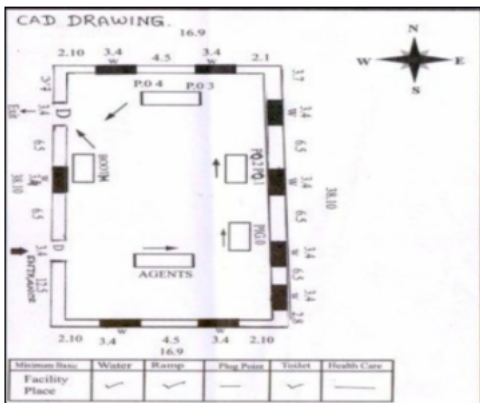

নিৰ্বাচক পঞ্জীয়ন বিষয়াৰ স্বাক্ষৰ

Nazri Naksha

Google Map View

Polling Station Building Front View

ভোটগ্ৰহন কেন্দ্ৰৰ সন্মুখৰ দৃশ্য

Cad View

Key MAP View

1 নাম : বশিমা বেথা বৰা স্বামীৰ নাম: বিতুমনি ডেকা ঘৰ নং : 16 বয়স : 25 লিঙ্গ : মহিলা	HPQ0431460 ফটো উপলব্ধ	2 নাম : পৰৱী ডেকা স্বামীৰ নাম: কন্দৰ্প বৰুৱা ঘৰ নং : 51 বয়স : 26 লিঙ্গ : মহিলা	SHW0071332 ফটো উপলব্ধ	S 3 নাম : আখতাৰা বেগম স্বামীৰ নাম: নজৰুল হিছলাম ঘৰ নং : 57 বয়স : 32 লিঙ্গ : মহিলা	HPQ1698404 ফটো উপলব্ধ
4 নাম : নীশীতা ডেকা পিতাৰ নাম: হৰিপ্ৰসাদ ডেকা ঘৰ নং : 59 বয়স : 23 লিঙ্গ : মহিলা	HPQ1177583 ফটো উপলব্ধ	5 নাম : শিৱানী ডেকা স্বামীৰ নাম: বিপুল কুমাৰ গগৈ ঘৰ নং : 62 বয়স : 29 লিঙ্গ : মহিলা	FCM2244566 ফটো উপলব্ধ	6 নাম : ৰিতামণি ডেকা স্বামীৰ নাম: সঞ্জয় ডেকা ঘৰ নং : 63 বয়স : 22 লিঙ্গ : মহিলা	HPQ4250601 ফটো উপলব্ধ
7 নাম : চয়ানিকা ডেকা পিতাৰ নাম: কণেশ্বৰ ডেকা ঘৰ নং : 71 বয়স : 22 লিঙ্গ : মহিলা	HPQ1397538 ফটো উপলব্ধ	8 নাম : বনসিতা ডেকা পিতাৰ নাম: জয়ন্ত ডেকা ঘৰ নং : 77 বয়স : 24 লিঙ্গ : মহিলা	SHW0091157 ফটো উপলব্ধ	9 নাম : ৰিটুপন চইকীয়া মাতৃৰ নাম: চণ্ডীকা চইকীয়া ঘৰ নং : 77 বয়স : 23 লিঙ্গ : পুৰুষ	HPQ1120989 ফটো উপলব্ধ
10 নাম : মুনায় ডেকা পিতাৰ নাম: জয়ন্ত ডেকা ঘৰ নং : 77 বয়স : 20 লিঙ্গ : পুৰুষ	SHW0124867 ফটো উপলব্ধ	11 নাম : অনিমা ডেকা পিতাৰ নাম: মনেশ্বৰ ডেকা ঘৰ নং : 78 বয়স : 22 লিঙ্গ : মহিলা	SHW0119974 ফটো উপলব্ধ	12 নাম : কম্পিল ডেকা পিতাৰ নাম: সুৰেন্দ্ৰ নাথ ডেকা ঘৰ নং : 88 বয়স : 25 লিঙ্গ : পুৰুষ	HPQ0520809 ফটো উপলব্ধ
13 নাম : পল্লবি ডেকা স্বামীৰ নাম: প্ৰাঞ্জল জ্যোতি ৰাজবংশী ঘৰ নং : 90 বয়স : 28 লিঙ্গ : মহিলা	HPQ1163864 ফটো উপলব্ধ	S 14 নাম : তৃষ্ণা ডেকা বৰুৱা স্বামীৰ নাম: ৰিংকু বৰুৱা ঘৰ নং : 96 বয়স : 26 লিঙ্গ : মহিলা	HPQ0399493 ফটো উপলব্ধ	15 নাম : গৌতম ডেকা পিতাৰ নাম: নগেন ডেকা ঘৰ নং : 96 বয়স : 24 লিঙ্গ : পুৰুষ	SHW0136101 ফটো উপলব্ধ
16 নাম : ৰমি চহুৰীয়া ডেকা স্বামীৰ নাম: ধীৰেশ্বৰ ডেকা ঘৰ নং : 101 বয়স : 31 লিঙ্গ : মহিলা	HPQ1220664 ফটো উপলব্ধ	17 নাম : হিৰামনি বৰুৱা স্বামীৰ নাম: দীপজ্যোতি বৰুৱা ঘৰ নং : 102 বয়স : 36 লিঙ্গ : মহিলা	SHW0072785 ফটো উপলব্ধ	18 নাম : গগন শৰ্মা পিতাৰ নাম: হিন্দ্রেশ্বৰ শৰ্মা ঘৰ নং : 126 বয়স : 26 লিঙ্গ : পুৰুষ	HPQ0431296 ফটো উপলব্ধ
19 নাম : পৰশমনি শৰ্মা পিতাৰ নাম: অম্বিকা শৰ্মা ঘৰ নং : 128 বয়স : 27 লিঙ্গ : পুৰুষ	HPQ4270658 ফটো উপলব্ধ	20 নাম : গজেন্দ্ৰ নাথ শৰ্মা পিতাৰ নাম: ঘনাকান্ত শৰ্মা ঘৰ নং : 129 বয়স : 76 লিঙ্গ : পুৰুষ	HPQ5239496 ফটো উপলব্ধ	21 নাম : ভাৰতী দেৱী স্বামীৰ নাম: গজেন্দ্ৰ নাথ শৰ্মা ঘৰ নং : 129 বয়স : 65 লিঙ্গ : মহিলা	HPQ5239509 ফটো উপলব্ধ
22 নাম : ৰবিন্দ্ৰ নাৰায়ন শৰ্মা পিতাৰ নাম: গজেন্দ্ৰ শৰ্মা ঘৰ নং : 129 বয়স : 47 লিঙ্গ : পুৰুষ	HPQ5239510 ফটো উপলব্ধ	23 নাম : বসন্ত কুমাৰ শৰ্মা পিতাৰ নাম: গজেন্দ্ৰ নাথ শৰ্মা ঘৰ নং : 129 বয়স : 45 লিঙ্গ : পুৰুষ	HPQ5239521 ফটো উপলব্ধ	24 নাম : কামিনী মোহন শৰ্মা পিতাৰ নাম: গজেন্দ্ৰ নাৰায়ন শৰ্মা ঘৰ নং : 129 বয়স : 39 লিঙ্গ : পুৰুষ	HPQ5239532 ফটো উপলব্ধ
25 নাম : স্বৰ্ণলতা দেৱী স্বামীৰ নাম: ৰবিন্দ্ৰ নাৰায়ণ শৰ্মা ঘৰ নং : 129 বয়স : 38 লিঙ্গ : মহিলা	HPQ0024968 ফটো উপলব্ধ	26 নাম : ৰমণী শৰ্মা পিতাৰ নাম: ঘনাকান্ত শৰ্মা ঘৰ নং : 130 বয়স : 72 লিঙ্গ : পুৰুষ	HPQ5239543 ফটো উপলব্ধ	27 নাম : ফুলেশ্বৰী দেৱী স্বামীৰ নাম: ৰমণী শৰ্মা ঘৰ নং : 130 বয়স : 59 লিঙ্গ : মহিলা	HPQ5239554 ফটো উপলব্ধ
28 নাম : হিতেশ কুমাৰ শৰ্মা পিতাৰ নাম: ৰমণী শৰ্মা ঘৰ নং : 130 বয়স : 44 লিঙ্গ : পুৰুষ	HPQ5239565 ফটো উপলব্ধ	29 নাম : অজয় শৰ্মা পিতাৰ নাম: ৰমণী শৰ্মা ঘৰ নং : 130 বয়স : 39 লিঙ্গ : পুৰুষ	HPQ5239576 ফটো উপলব্ধ	30 নাম : যমুনা বড়ো দেৱী স্বামীৰ নাম: অজয় শৰ্মা ঘৰ নং : 130 বয়স : 33 লিঙ্গ : মহিলা	HPQ0026609 ফটো উপলব্ধ