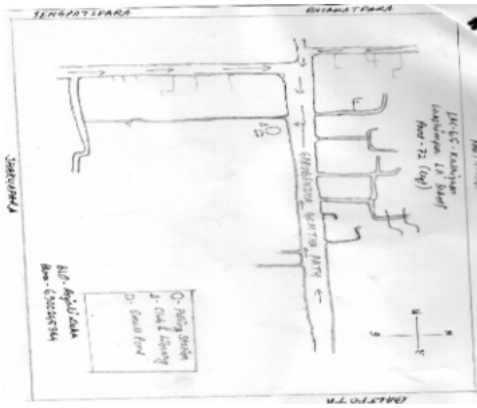

Nazri Naksha