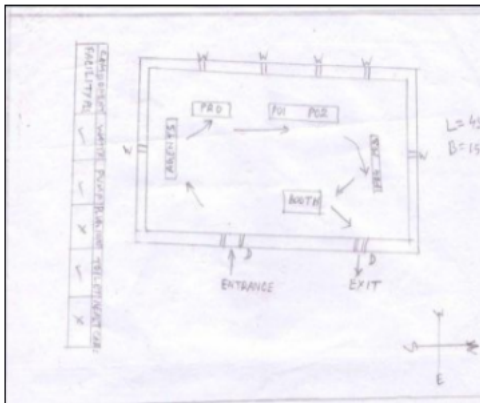

নিৰ্বাচক পঞ্জীয়ন বিষয়াৰ স্বাক্ষৰ

Nazri Naksha

Google Map View

Polling Station Building Front View

ভোটগ্ৰহন কেন্দ্ৰৰ সন্মুখৰ দৃশ্য

Cad View

Key MAP View

<p>S 1 HPQ4734570</p> <p>নাম : তাৰাবালা ডেকা স্বামীৰ নাম: কুমুদ ডেকা ঘৰ নং : 1 বয়স : 72 লিঙ্গ : মহিলা</p> <p>ফটো উপলব্ধ</p>	<p>2 HPQ0418947</p> <p>নাম : ভবেন ডেকা পিতাৰ নাম: পূনিৰাম ডেকা ঘৰ নং : 1 বয়স : 58 লিঙ্গ : পুৰুষ</p> <p>ফটো উপলব্ধ</p>	<p>3 HPQ4734581</p> <p>নাম : পৰেশ ডেকা পিতাৰ নাম: কুমুদ ডেকা ঘৰ নং : 1 বয়স : 46 লিঙ্গ : পুৰুষ</p> <p>ফটো উপলব্ধ</p>
<p>4 HPQ4734592</p> <p>নাম : চম্পা ৰাম ডেকা পিতাৰ নাম: কুমুদ ডেকা ঘৰ নং : 1 বয়স : 43 লিঙ্গ : পুৰুষ</p> <p>ফটো উপলব্ধ</p>	<p>5 HPQ4734605</p> <p>নাম : ভান বালা ডেকা স্বামীৰ নাম: পৰেশ ডেকা ঘৰ নং : 1 বয়স : 34 লিঙ্গ : মহিলা</p> <p>ফটো উপলব্ধ</p>	<p>6 HPQ0593483</p> <p>নাম : হিমাংশু ডেকা পিতাৰ নাম: ভবেন ডেকা ঘৰ নং : 01 বয়স : 28 লিঙ্গ : পুৰুষ</p> <p>ফটো উপলব্ধ</p>
<p>S 7 HPQ0593392</p> <p>নাম : ৰুমী ডেকা পিতাৰ নাম: ভবেন ডেকা ঘৰ নং : 01 বয়স : 26 লিঙ্গ : মহিলা</p> <p>ফটো উপলব্ধ</p>	<p>8 HPQ4734627</p> <p>নাম : বাসন্তী ডেকা স্বামীৰ নাম: মহেন্দ্ৰ ডেকা ঘৰ নং : 2 বয়স : 71 লিঙ্গ : মহিলা</p> <p>ফটো উপলব্ধ</p>	<p>9 HPQ4734638</p> <p>নাম : মন্ত ডেকা পিতাৰ নাম: মহেন্দ্ৰ ডেকা ঘৰ নং : 2 বয়স : 47 লিঙ্গ : পুৰুষ</p> <p>ফটো উপলব্ধ</p>
<p>10 HPQ4734649</p> <p>নাম : হৰেশ্বৰ ডেকা পিতাৰ নাম: মহেন্দ্ৰ ডেকা ঘৰ নং : 2 বয়স : 45 লিঙ্গ : পুৰুষ</p> <p>ফটো উপলব্ধ</p>	<p>11 HPQ4734650</p> <p>নাম : লক্ষ্মী ডেকা পিতাৰ নাম: মহেন্দ্ৰ ডেকা ঘৰ নং : 2 বয়স : 41 লিঙ্গ : পুৰুষ</p> <p>ফটো উপলব্ধ</p>	<p>12 HPQ4734616</p> <p>নাম : তিলেশ্বৰী ডেকা স্বামীৰ নাম: মনু ডেকা ঘৰ নং : 2 বয়স : 34 লিঙ্গ : মহিলা</p> <p>ফটো উপলব্ধ</p>
<p>13 HPQ4734661</p> <p>নাম : লোকেশ্বৰ ডেকা পিতাৰ নাম: মতিৰাম ডেকা ঘৰ নং : 3 বয়স : 70 লিঙ্গ : পুৰুষ</p> <p>ফটো উপলব্ধ</p>	<p>14 HPQ4734672</p> <p>নাম : মহীলা ডেকা স্বামীৰ নাম: লোকেশ্বৰ ডেকা ঘৰ নং : 3 বয়স : 62 লিঙ্গ : মহিলা</p> <p>ফটো উপলব্ধ</p>	<p>15 HPQ4734683</p> <p>নাম : কুলেন ডেকা পিতাৰ নাম: মতিৰাম ডেকা ঘৰ নং : 3 বয়স : 57 লিঙ্গ : পুৰুষ</p> <p>ফটো উপলব্ধ</p>
<p>16 HPQ4734707</p> <p>নাম : গজেন ডেকা পিতাৰ নাম: মতিৰাম ডেকা ঘৰ নং : 3 বয়স : 55 লিঙ্গ : পুৰুষ</p> <p>ফটো উপলব্ধ</p>	<p>17 HPQ4734694</p> <p>নাম : খৰ্গেশ্বৰী ডেকা স্বামীৰ নাম: কুলেন ডেকা ঘৰ নং : 3 বয়স : 45 লিঙ্গ : মহিলা</p> <p>ফটো উপলব্ধ</p>	<p>18 HPQ4734718</p> <p>নাম : ৰবীন্দ্ৰ কুমাৰ ডেকা পিতাৰ নাম: লোকেশ্বৰ ডেকা ঘৰ নং : 3 বয়স : 41 লিঙ্গ : পুৰুষ</p> <p>ফটো উপলব্ধ</p>
<p>19 HPQ4734729</p> <p>নাম : গৌতম ডেকা পিতাৰ নাম: লোকেশ্বৰ ডেকা ঘৰ নং : 3 বয়স : 39 লিঙ্গ : পুৰুষ</p> <p>ফটো উপলব্ধ</p>	<p>20 HPQ0095638</p> <p>নাম : কাকলি হাজৰীকা ডেকা স্বামীৰ নাম: ৰবীন্দ্ৰ কুমাৰ ডেকা ঘৰ নং : 3 বয়স : 30 লিঙ্গ : মহিলা</p> <p>ফটো উপলব্ধ</p>	<p>S 21 HPQ4734741</p> <p>নাম : কনক চন্দ্ৰ ডেকা পিতাৰ নাম: মতিৰাম ডেকা ঘৰ নং : 8 বয়স : 62 লিঙ্গ : পুৰুষ</p> <p>ফটো উপলব্ধ</p>
<p>22 HPQ4734752</p> <p>নাম : নিৰুবালা ডেকা স্বামীৰ নাম: কনক ডেকা ঘৰ নং : 8 বয়স : 47 লিঙ্গ : মহিলা</p> <p>ফটো উপলব্ধ</p>	<p>#2 23 HPQ0111716</p> <p>নাম : নুপেন ডেকা পিতাৰ নাম: কনক চদন ডেকা ঘৰ নং : 7 বয়স : 29 লিঙ্গ : পুৰুষ</p> <p>ফটো উপলব্ধ</p>	<p>24 HPQ0473983</p> <p>নাম : দিব্যজ্যোতি ডেকা পিতাৰ নাম: কনক ডেকা ঘৰ নং : 8 বয়স : 28 লিঙ্গ : পুৰুষ</p> <p>ফটো উপলব্ধ</p>
<p># 25 HPQ0593806</p> <p>নাম : ধিৰাজ ডেকা পিতাৰ নাম: কনক চন্দ্ৰ ডেকা ঘৰ নং : 04 বয়স : 25 লিঙ্গ : পুৰুষ</p> <p>ফটো উপলব্ধ</p>	<p>26 HPQ4734763</p> <p>নাম : নিৰুবালা ডেকা ডেকা স্বামীৰ নাম: ফুলেশ্বৰ ডেকা ঘৰ নং : 5 বয়স : 68 লিঙ্গ : মহিলা</p> <p>ফটো উপলব্ধ</p>	<p>27 HPQ0474130</p> <p>নাম : অৱনি কুমাৰ ডেকা মাতৃৰ নাম: নিৰু বালা ডেকা ঘৰ নং : 5 বয়স : 49 লিঙ্গ : পুৰুষ</p> <p>ফটো উপলব্ধ</p>
<p>28 HPQ4734774</p> <p>নাম : ৰুকমিণি ডেকা স্বামীৰ নাম: অবনী ডেকা ঘৰ নং : 5 বয়স : 46 লিঙ্গ : মহিলা</p> <p>ফটো উপলব্ধ</p>	<p>29 HPQ0473942</p> <p>নাম : প্ৰমোদ চন্দ্ৰ ডেকা পিতাৰ নাম: নিৰুবালা ডেকা ঘৰ নং : 5 বয়স : 43 লিঙ্গ : পুৰুষ</p> <p>ফটো উপলব্ধ</p>	<p>30 HPQ0474056</p> <p>নাম : নিজৰা মোছাহাৰী ডেকা স্বামীৰ নাম: প্ৰমোদ চন্দ্ৰ ডেকা ঘৰ নং : 5 বয়স : 30 লিঙ্গ : মহিলা</p> <p>ফটো উপলব্ধ</p>