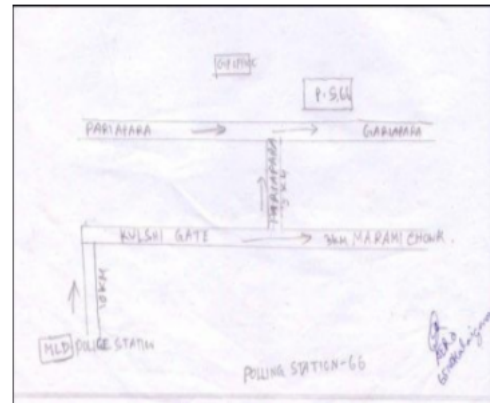

নিৰ্বাচক পঞ্জীয়ন বিষয়াৰ স্বাক্ষৰ

Nazri Naksha

Google Map View

Polling Station Building Front View

ভোটগ্ৰহন কেন্দ্ৰৰ সন্মুখৰ দৃশ্য

Cad View

Key MAP View

<p>S 1 HPQ4734570</p> <p>নাম : তাৰাবালা ডেকা স্বামীৰ নাম: কুমুদ ডেকা ঘৰ নং : 1 বয়স : 72 লিঙ্গ : মহিলা</p> <p>ফটো উপলব্ধ</p>	<p>2 HPQ0418947</p> <p>নাম : ভবেন ডেকা পিতাৰ নাম: পূনিৰাম ডেকা ঘৰ নং : 1 বয়স : 58 লিঙ্গ : পুৰুষ</p> <p>ফটো উপলব্ধ</p>	<p>3 HPQ4734581</p> <p>নাম : পৰেশ ডেকা পিতাৰ নাম: কুমুদ ডেকা ঘৰ নং : 1 বয়স : 46 লিঙ্গ : পুৰুষ</p> <p>ফটো উপলব্ধ</p>
<p>4 HPQ4734592</p> <p>নাম : চম্পা ৰাম ডেকা পিতাৰ নাম: কুমুদ ডেকা ঘৰ নং : 1 বয়স : 43 লিঙ্গ : পুৰুষ</p> <p>ফটো উপলব্ধ</p>	<p>5 HPQ4734605</p> <p>নাম : ভান বালা ডেকা স্বামীৰ নাম: পৰেশ ডেকা ঘৰ নং : 1 বয়স : 34 লিঙ্গ : মহিলা</p> <p>ফটো উপলব্ধ</p>	<p>6 HPQ0593483</p> <p>নাম : হিমাংশু ডেকা পিতাৰ নাম: ভবেন ডেকা ঘৰ নং : 01 বয়স : 28 লিঙ্গ : পুৰুষ</p> <p>ফটো উপলব্ধ</p>
<p>S 7 HPQ0593392</p> <p>নাম : ৰুমী ডেকা পিতাৰ নাম: ভবেন ডেকা ঘৰ নং : 01 বয়স : 26 লিঙ্গ : মহিলা</p> <p>ফটো উপলব্ধ</p>	<p>8 HPQ4734627</p> <p>নাম : বাসন্তী ডেকা স্বামীৰ নাম: মহেন্দ্ৰ ডেকা ঘৰ নং : 2 বয়স : 71 লিঙ্গ : মহিলা</p> <p>ফটো উপলব্ধ</p>	<p>9 HPQ4734638</p> <p>নাম : মন্ত ডেকা পিতাৰ নাম: মহেন্দ্ৰ ডেকা ঘৰ নং : 2 বয়স : 47 লিঙ্গ : পুৰুষ</p> <p>ফটো উপলব্ধ</p>
<p>10 HPQ4734649</p> <p>নাম : হৰেশ্বৰ ডেকা পিতাৰ নাম: মহেন্দ্ৰ ডেকা ঘৰ নং : 2 বয়স : 45 লিঙ্গ : পুৰুষ</p> <p>ফটো উপলব্ধ</p>	<p>11 HPQ4734650</p> <p>নাম : লক্ষ্মী ডেকা পিতাৰ নাম: মহেন্দ্ৰ ডেকা ঘৰ নং : 2 বয়স : 41 লিঙ্গ : পুৰুষ</p> <p>ফটো উপলব্ধ</p>	<p>12 HPQ4734616</p> <p>নাম : তিলেশ্বৰী ডেকা স্বামীৰ নাম: মনু ডেকা ঘৰ নং : 2 বয়স : 34 লিঙ্গ : মহিলা</p> <p>ফটো উপলব্ধ</p>
<p>13 HPQ4734661</p> <p>নাম : লোকেশ্বৰ ডেকা পিতাৰ নাম: মতিৰাম ডেকা ঘৰ নং : 3 বয়স : 70 লিঙ্গ : পুৰুষ</p> <p>ফটো উপলব্ধ</p>	<p>14 HPQ4734672</p> <p>নাম : মহীলা ডেকা স্বামীৰ নাম: লোকেশ্বৰ ডেকা ঘৰ নং : 3 বয়স : 62 লিঙ্গ : মহিলা</p> <p>ফটো উপলব্ধ</p>	<p>15 HPQ4734683</p> <p>নাম : কুলেন ডেকা পিতাৰ নাম: মতিৰাম ডেকা ঘৰ নং : 3 বয়স : 57 লিঙ্গ : পুৰুষ</p> <p>ফটো উপলব্ধ</p>
<p>16 HPQ4734707</p> <p>নাম : গজেন ডেকা পিতাৰ নাম: মতিৰাম ডেকা ঘৰ নং : 3 বয়স : 55 লিঙ্গ : পুৰুষ</p> <p>ফটো উপলব্ধ</p>	<p>17 HPQ4734694</p> <p>নাম : খৰ্গেশ্বৰী ডেকা স্বামীৰ নাম: কুলেন ডেকা ঘৰ নং : 3 বয়স : 45 লিঙ্গ : মহিলা</p> <p>ফটো উপলব্ধ</p>	<p>18 HPQ4734718</p> <p>নাম : ৰবীন্দ্ৰ কুমাৰ ডেকা পিতাৰ নাম: লোকেশ্বৰ ডেকা ঘৰ নং : 3 বয়স : 41 লিঙ্গ : পুৰুষ</p> <p>ফটো উপলব্ধ</p>
<p>19 HPQ4734729</p> <p>নাম : গৌতম ডেকা পিতাৰ নাম: লোকেশ্বৰ ডেকা ঘৰ নং : 3 বয়স : 39 লিঙ্গ : পুৰুষ</p> <p>ফটো উপলব্ধ</p>	<p>20 HPQ0095638</p> <p>নাম : কাকলি হাজৰীকা ডেকা স্বামীৰ নাম: ৰবীন্দ্ৰ কুমাৰ ডেকা ঘৰ নং : 3 বয়স : 30 লিঙ্গ : মহিলা</p> <p>ফটো উপলব্ধ</p>	<p>S 21 HPQ4734741</p> <p>নাম : কনক চন্দ্ৰ ডেকা পিতাৰ নাম: মতিৰাম ডেকা ঘৰ নং : 8 বয়স : 62 লিঙ্গ : পুৰুষ</p> <p>ফটো উপলব্ধ</p>
<p>22 HPQ4734752</p> <p>নাম : নিৰুবালা ডেকা স্বামীৰ নাম: কনক ডেকা ঘৰ নং : 8 বয়স : 47 লিঙ্গ : মহিলা</p> <p>ফটো উপলব্ধ</p>	<p>#2 23 HPQ0111716</p> <p>নাম : নুপেন ডেকা পিতাৰ নাম: কনক চদন ডেকা ঘৰ নং : 7 বয়স : 29 লিঙ্গ : পুৰুষ</p> <p>ফটো উপলব্ধ</p>	<p>24 HPQ0473983</p> <p>নাম : দিব্যজ্যোতি ডেকা পিতাৰ নাম: কনক ডেকা ঘৰ নং : 8 বয়স : 28 লিঙ্গ : পুৰুষ</p> <p>ফটো উপলব্ধ</p>
<p># 25 HPQ0593806</p> <p>নাম : ধিৰাজ ডেকা পিতাৰ নাম: কনক চন্দ্ৰ ডেকা ঘৰ নং : 04 বয়স : 25 লিঙ্গ : পুৰুষ</p> <p>ফটো উপলব্ধ</p>	<p>26 HPQ4734763</p> <p>নাম : নিৰুবালা ডেকা ডেকা স্বামীৰ নাম: ফুলেশ্বৰ ডেকা ঘৰ নং : 5 বয়স : 68 লিঙ্গ : মহিলা</p> <p>ফটো উপলব্ধ</p>	<p>27 HPQ0474130</p> <p>নাম : অৱনি কুমাৰ ডেকা মাতৃৰ নাম: নিৰু বালা ডেকা ঘৰ নং : 5 বয়স : 49 লিঙ্গ : পুৰুষ</p> <p>ফটো উপলব্ধ</p>
<p>28 HPQ4734774</p> <p>নাম : ৰুকমিণি ডেকা স্বামীৰ নাম: অবনী ডেকা ঘৰ নং : 5 বয়স : 46 লিঙ্গ : মহিলা</p> <p>ফটো উপলব্ধ</p>	<p>29 HPQ0473942</p> <p>নাম : প্ৰমোদ চন্দ্ৰ ডেকা পিতাৰ নাম: নিৰুবালা ডেকা ঘৰ নং : 5 বয়স : 43 লিঙ্গ : পুৰুষ</p> <p>ফটো উপলব্ধ</p>	<p>30 HPQ0474056</p> <p>নাম : নিজৰা মোছাহাৰী ডেকা স্বামীৰ নাম: প্ৰমোদ চন্দ্ৰ ডেকা ঘৰ নং : 5 বয়স : 30 লিঙ্গ : মহিলা</p> <p>ফটো উপলব্ধ</p>