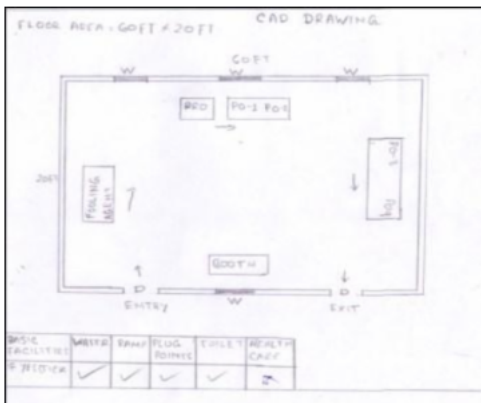

নিৰ্বাচক পঞ্জীয়ন বিষয়াৰ স্বাক্ষৰ

Nazri Naksha

Google Map View

Polling Station Building Front View

ভোটগ্ৰহন কেন্দ্ৰৰ সন্মুখৰ দৃশ্য

Cad View

Key MAP View

1 নাম : নিসা ডেকা স্বামীৰ নাম : পংকজ কলিতা ঘৰ নং : 04 বয়স : 26 লিঙ্গ : মহিলা	HPQ1409234 ফটো উপলব্ধ	2 নাম : জ্যোতি প্ৰচাদ চহৰীয়া পিতাৰ নাম : দলভ চহৰীয়া ঘৰ নং : MPK ROAD বয়স : 22 লিঙ্গ : পুৰুষ	HPQ1398049 ফটো উপলব্ধ	3 নাম : ৰিতু কলিতা পিতাৰ নাম : ৰত্ন কলিতা ঘৰ নং : 16 বয়স : 22 লিঙ্গ : মহিলা	SHW0041228 ফটো উপলব্ধ
# 4 নাম : ৰাখিমুন চুলতানা স্বামীৰ নাম : মিজামিল হক ঘৰ নং : 161 ক বয়স : 29 লিঙ্গ : মহিলা	HPQ1177914 ফটো উপলব্ধ	5 নাম : পৰিসিতা কাকতি পিতাৰ নাম : মনেশ্বৰ কাকতি ঘৰ নং : 17 বয়স : 25 লিঙ্গ : মহিলা	HPQ0502450 ফটো উপলব্ধ	S2 6 নাম : মানসজ্যোতি কোঁৱৰ পিতাৰ নাম : হৃদ কোঁৱৰ ঘৰ নং : হাট নো 39 বয়স : 29 লিঙ্গ : পুৰুষ	HPQ0550632 ফটো উপলব্ধ
S2 7 নাম : অংকুৰজ্যোতি কোঁৱৰ পিতাৰ নাম : হৃদ কোঁৱৰ ঘৰ নং : 39 বয়স : 24 লিঙ্গ : পুৰুষ	HPQ0550673 ফটো উপলব্ধ	8 নাম : মঞ্জুআৰা বেগম স্বামীৰ নাম : চামিউল হক ঘৰ নং : 43 বয়স : 27 লিঙ্গ : মহিলা	HPQ0638742 ফটো উপলব্ধ	# 9 নাম : আচমা বেগম স্বামীৰ নাম : অমিনুল হক ঘৰ নং : 169 খ বয়স : 33 লিঙ্গ : মহিলা	HPQ0561654 ফটো উপলব্ধ
# 10 নাম : আঞ্জমা বেগম স্বামীৰ নাম : খাইবুল ইছলাম ঘৰ নং : 179 চ বয়স : 22 লিঙ্গ : মহিলা	SHW0052613 ফটো উপলব্ধ	11 নাম : প্ৰাণজিৎ বৰুৱা পিতাৰ নাম : হৰেশ্বৰ বৰুৱা ঘৰ নং : 84 বয়স : 20 লিঙ্গ : পুৰুষ	SHW0014753 ফটো উপলব্ধ	# 12 নাম : অংকিতা চহৰীয়া পিতাৰ নাম : লংকেশ্বৰ চহৰীয়া ঘৰ নং : 192 ঘ বয়স : 22 লিঙ্গ : মহিলা	HPQ1264399 ফটো উপলব্ধ
R 13 নাম : চাবিহা নাচৰিন জাহান পিতাৰ নাম : আনোৱাৰ হুছেইন ঘৰ নং : 101 বয়স : 23 লিঙ্গ : মহিলা	HPQ0499913 ফটো উপলব্ধ	S 14 নাম : মনীষা বৰুৱা স্বামীৰ নাম : বন্দোৰন চহৰীয়া ঘৰ নং : 113 বয়স : 32 লিঙ্গ : মহিলা	HPQ2444066 ফটো উপলব্ধ	15 নাম : চবিনা মাচুম শইকীয়া স্বামীৰ নাম : চফিৰুদ্দিন আহমেদ ঘৰ নং : 141 বয়স : 39 লিঙ্গ : মহিলা	HPS4142318 ফটো উপলব্ধ
16 নাম : চিৰাজুল হক পিতাৰ নাম : কান্দুৰা ঘৰ নং : 188 বয়স : 74 লিঙ্গ : পুৰুষ	HPQ2439443 ফটো উপলব্ধ	17 নাম : মেহেৰন নেছা মাতৃৰ নাম : চিৰাজুল হক ঘৰ নং : 188 বয়স : 61 লিঙ্গ : মহিলা	HPQ2439454 ফটো উপলব্ধ	18 নাম : ইমদাদুল হক পিতাৰ নাম : চিৰাজুল হক ঘৰ নং : 188 বয়স : 43 লিঙ্গ : পুৰুষ	HPQ2439465 ফটো উপলব্ধ
19 নাম : মঃ আৰিফুল হক পিতাৰ নাম : চিৰাজুল হক ঘৰ নং : 144 বয়স : 38 লিঙ্গ : পুৰুষ	HPQ2439476 ফটো উপলব্ধ	20 নাম : নাজলিন চুলতানা হক স্বামীৰ নাম : ইমদাদুল হক ঘৰ নং : 188 বয়স : 28 লিঙ্গ : মহিলা	HPQ0171074 ফটো উপলব্ধ	21 নাম : হেফজুৰ ৰহমান পিতাৰ নাম : হেদায়ত আলি ঘৰ নং : 18৫ বয়স : 59 লিঙ্গ : পুৰুষ	HPQ2439512 ফটো উপলব্ধ
22 নাম : খাইবুন নেচা স্বামীৰ নাম : হেফজুৰ ৰহমান ঘৰ নং : 18৫ বয়স : 49 লিঙ্গ : মহিলা	HPQ2439523 ফটো উপলব্ধ	23 নাম : মঞ্জু বেগম স্বামীৰ নাম : মইনুল হক ঘৰ নং : 18৫ বয়স : 38 লিঙ্গ : মহিলা	HPQ2439534 ফটো উপলব্ধ	24 নাম : চফিকুল আলম পিতাৰ নাম : হেফজুৰ ৰহমান ঘৰ নং : 18৫ বয়স : 31 লিঙ্গ : পুৰুষ	HPQ0010321 ফটো উপলব্ধ
25 নাম : আবুল হুছেইন পিতাৰ নাম : কান্দুৰা ঘৰ নং : 18৬ বয়স : 62 লিঙ্গ : পুৰুষ	HPQ2439545 ফটো উপলব্ধ	26 নাম : নুৰেদা বেগম স্বামীৰ নাম : আবুল হুছেইন ঘৰ নং : 18৬ বয়স : 49 লিঙ্গ : মহিলা	HPQ2439556 ফটো উপলব্ধ	27 নাম : জিয়াউল হক পিতাৰ নাম : আবুল হুছেইন ঘৰ নং : 18৬ বয়স : 40 লিঙ্গ : পুৰুষ	HPQ2439567 ফটো উপলব্ধ
28 নাম : চবীনা ইয়াচমিন স্বামীৰ নাম : জিয়াউল হক ঘৰ নং : 146 বয়স : 28 লিঙ্গ : মহিলা	HPQ0639534 ফটো উপলব্ধ	29 নাম : মজীদ আলী পিতাৰ নাম : মই সেখ ঘৰ নং : 189 বয়স : 69 লিঙ্গ : পুৰুষ	HPQ2439603 ফটো উপলব্ধ	30 নাম : মমীৰান নেচা স্বামীৰ নাম : মজীদ আলী ঘৰ নং : 189 বয়স : 64 লিঙ্গ : মহিলা	HPQ2439614 ফটো উপলব্ধ