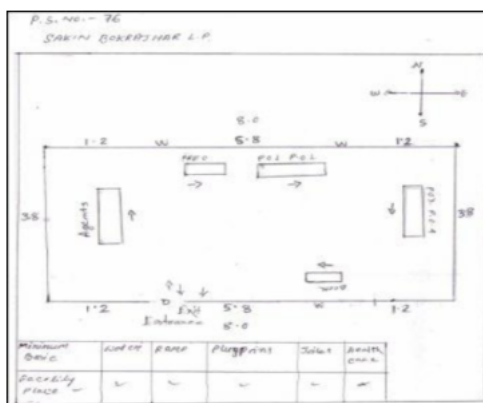

নিৰ্বাচক পঞ্জীয়ন বিষয়াৰ স্বাক্ষৰ

Nazri Naksha

Google Map View

Polling Station Building Front View

ভোটগ্ৰহন কেন্দ্ৰৰ সন্মুখৰ দৃশ্য

Cad View

Key MAP View

1 নাম : জোনমনি বড়ো পিতাৰ নাম: হিৰেন ঘৰ নং : 20 বয়স : 23 লিঙ্গ : মহিলা	SHW0048108 ফটো উপলব্ধ	2 নাম : বশিা বড়ো মাতৃৰ নাম: গুণেশ্বৰী বড়ো ঘৰ নং : 020 বয়স : 19 লিঙ্গ : মহিলা	SHW0132795 ফটো উপলব্ধ	3 নাম : প্রকাশ ডেকা পিতাৰ নাম: কতা ডেকা ঘৰ নং : 22 বয়স : 26 লিঙ্গ : পুৰুষ	HPQ1264480 ফটো উপলব্ধ
S 4 নাম : বৈচিত্ৰ বড়ো স্বামীৰ নাম: নিচি বড়ো ঘৰ নং : 39 বয়স : 25 লিঙ্গ : মহিলা	HPQ0422758 ফটো উপলব্ধ	5 নাম : দিপাংকৰ ডেকা পিতাৰ নাম: কুমুদ চন্দ্ৰ ডেকা ঘৰ নং : 37 বয়স : 24 লিঙ্গ : পুৰুষ	HPQ0555433 ফটো উপলব্ধ	S 6 নাম : নয়ণ মণি ডেকা পিতাৰ নাম: অশ্বিনী ডেকা ঘৰ নং : 50 বয়স : 24 লিঙ্গ : মহিলা	HPQ1205319 ফটো উপলব্ধ
7 নাম : তৰণ বড়ো মাতৃৰ নাম: জোনেশ্বৰী বড়ো ঘৰ নং : 52 বয়স : 35 লিঙ্গ : পুৰুষ	HPQ1225416 ফটো উপলব্ধ	8 নাম : জুবৰাজ বড়ো মাতৃৰ নাম: মুন বড়ো ঘৰ নং : 52 বয়স : 24 লিঙ্গ : পুৰুষ	HPQ1174598 ফটো উপলব্ধ	9 নাম : নিশিতা বৈশ্য পিতাৰ নাম: হৰেন বৈশ্য ঘৰ নং : 55 বয়স : 21 লিঙ্গ : মহিলা	SHW0035261 ফটো উপলব্ধ
10 নাম : সমিৰন নাথ পিতাৰ নাম: জগন্নাথ নাথ ঘৰ নং : 58 বয়স : 24 লিঙ্গ : পুৰুষ	HPQ1142991 ফটো উপলব্ধ	11 নাম : কুম্মী বৰুৱা স্বামীৰ নাম: নব কুমাৰ ডেকা ঘৰ নং : 60 বয়স : 26 লিঙ্গ : মহিলা	HPQ0483933 ফটো উপলব্ধ	12 নাম : কাৰ্যা জ্যোতি ডেকা পিতাৰ নাম: হৰমোহন ডেকা ঘৰ নং : 68 বয়স : 23 লিঙ্গ : পুৰুষ	SHW0045997 ফটো উপলব্ধ
13 নাম : শৰতচন্দ্ৰ নাথ পিতাৰ নাম: কুহিবাম নাথ ঘৰ নং : 95 বয়স : 76 লিঙ্গ : পুৰুষ	HPQ5538976 ফটো উপলব্ধ	14 নাম : ভূমিতা নাথ স্বামীৰ নাম: শৰত নাথ ঘৰ নং : 95 বয়স : 61 লিঙ্গ : মহিলা	HPQ5538987 ফটো উপলব্ধ	15 নাম : নিৰপমা নাথ পিতাৰ নাম: শৰত নাথ ঘৰ নং : 95 বয়স : 49 লিঙ্গ : মহিলা	HPQ5538998 ফটো উপলব্ধ
16 নাম : পঙ্কজ নাথ পিতাৰ নাম: শৰত নাথ ঘৰ নং : 95 বয়স : 47 লিঙ্গ : পুৰুষ	HPQ5539004 ফটো উপলব্ধ	17 নাম : জগদীশ নাথ পিতাৰ নাম: শৰত নাথ ঘৰ নং : 95 বয়স : 43 লিঙ্গ : পুৰুষ	HPQ5539015 ফটো উপলব্ধ	18 নাম : জীৱন চন্দ্ৰ নাথ পিতাৰ নাম: কুহিবাম নাথ ঘৰ নং : 96 বয়স : 71 লিঙ্গ : পুৰুষ	HPQ5539037 ফটো উপলব্ধ
19 নাম : ভোগেশ্বৰী দেৱী স্বামীৰ নাম: জীবন নাথ ঘৰ নং : 96 বয়স : 55 লিঙ্গ : মহিলা	HPQ5539048 ফটো উপলব্ধ	20 নাম : লক্ষীবালা নাথ পিতাৰ নাম: কুহিবাম নাথ ঘৰ নং : 96 বয়স : 50 লিঙ্গ : মহিলা	HPQ5539059 ফটো উপলব্ধ	21 নাম : প্ৰনবজ্যোতি নাথ পিতাৰ নাম: জীবন নাথ ঘৰ নং : 96 বয়স : 41 লিঙ্গ : পুৰুষ	HPQ5539082 ফটো উপলব্ধ
22 নাম : ববিতা নাথ স্বামীৰ নাম: প্ৰণবজ্যোতি নাথ ঘৰ নং : 96 বয়স : 27 লিঙ্গ : মহিলা	HPQ4269791 ফটো উপলব্ধ	23 নাম : প্ৰভাত নাথ পিতাৰ নাম: পদোৰাম নাথ ঘৰ নং : 99 বয়স : 86 লিঙ্গ : পুৰুষ	HPQ5539106 ফটো উপলব্ধ	24 নাম : পুষ্প নাথ পিতাৰ নাম: প্ৰভাত নাথ ঘৰ নং : 99 বয়স : 58 লিঙ্গ : পুৰুষ	HPQ5539128 ফটো উপলব্ধ
25 নাম : মঞ্জু নাথ স্বামীৰ নাম: পুষ্প নাথ ঘৰ নং : 99 বয়স : 47 লিঙ্গ : মহিলা	HPQ5539139 ফটো উপলব্ধ	26 নাম : ৰাকেশ নাথ পিতাৰ নাম: পুষ্প নাথ ঘৰ নং : 99 বয়স : 26 লিঙ্গ : পুৰুষ	HPQ0248013 ফটো উপলব্ধ	27 নাম : ৰূপালী নাথ পিতাৰ নাম: পুষ্প নাথ ঘৰ নং : 97 বয়স : 20 লিঙ্গ : মহিলা	SHW0030775 ফটো উপলব্ধ
28 নাম : মাকনী নাথ স্বামীৰ নাম: নীলকান্ত নাথ ঘৰ নং : 98 বয়স : 57 লিঙ্গ : মহিলা	HPQ5539151 ফটো উপলব্ধ	29 নাম : ভাৰত নাথ পিতাৰ নাম: নীলকান্ত নাথ ঘৰ নং : 98 বয়স : 38 লিঙ্গ : পুৰুষ	HPQ5539162 ফটো উপলব্ধ	30 নাম : হিৰক জ্যোতি নাথ পিতাৰ নাম: নীলকান্ত নাথ ঘৰ নং : 98 বয়স : 32 লিঙ্গ : পুৰুষ	HPQ5543442 ফটো উপলব্ধ