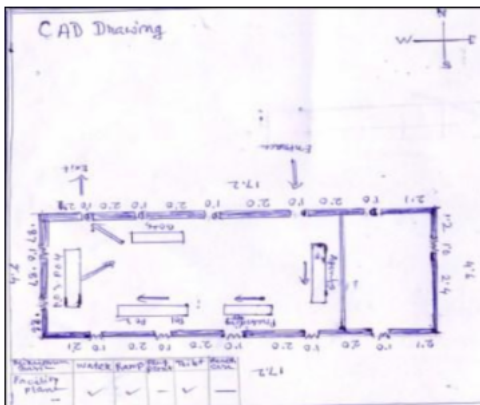

নিৰ্বাচক পঞ্জীয়ন বিষয়াৰ স্বাক্ষৰ

Nazri Naksha

Google Map View

Polling Station Building Front View

ভোটগ্ৰহন কেন্দ্ৰৰ সন্মুখৰ দৃশ্য

Cad View

Key MAP View

1 নাম : মনোমতী বড়ো স্বামীৰ নাম: প্রদীপ ঘৰ নং : 1 বয়স : 67 লিঙ্গ : মহিলা	HPQ5334576 ফটো উপলব্ধ	2 নাম : প্রদীপ বড়ো পিতাৰ নাম: বাওনা বড়ো ঘৰ নং : 1 বয়স : 53 লিঙ্গ : পুৰুষ	HPQ5334565 ফটো উপলব্ধ	3 নাম : হৰিচন্দ্র বড়ো পিতাৰ নাম: প্রদীপ বড়ো ঘৰ নং : 1 বয়স : 48 লিঙ্গ : পুৰুষ	HPQ5334587 ফটো উপলব্ধ
4 নাম : কবিতা বড়ো স্বামীৰ নাম: হৰিচন্দ্র বড়ো ঘৰ নং : 1 বয়স : 47 লিঙ্গ : মহিলা	HPQ5334598 ফটো উপলব্ধ	5 নাম : লোমশ্রাউ বড়ো পিতাৰ নাম: হৰি চন্দ্র বড়ো ঘৰ নং : 1 বয়স : 28 লিঙ্গ : পুৰুষ	HPQ001669 ফটো উপলব্ধ	6 নাম : ৰেখা বড়ো স্বামীৰ নাম: লোমশ্রাউ বড়ো ঘৰ নং : 1 বয়স : 26 লিঙ্গ : মহিলা	SHW0116301 ফটো উপলব্ধ
7 নাম : লোহিত বড়ো পিতাৰ নাম: শুক্ৰেশ্বৰ বড়ো ঘৰ নং : 1 বয়স : 26 লিঙ্গ : পুৰুষ	HPQ0255760 ফটো উপলব্ধ	8 নাম : শুক্ৰেশ্বৰ বড়ো পিতাৰ নাম: প্রদীপ বড়ো ঘৰ নং : 1 বয়স : 49 লিঙ্গ : পুৰুষ	HPQ5334601 ফটো উপলব্ধ	9 নাম : দেওবৰী বড়ো স্বামীৰ নাম: শুক্ৰেশ্বৰ বড়ো ঘৰ নং : 1 বয়স : 41 লিঙ্গ : মহিলা	HPQ5334612 ফটো উপলব্ধ
10 নাম : বকুল দৈমাৰী পিতাৰ নাম: বাওনা বড়ো ঘৰ নং : 2 বয়স : 79 লিঙ্গ : পুৰুষ	HPQ5334623 ফটো উপলব্ধ	11 নাম : মঙ্গোলী দৈমাৰী স্বামীৰ নাম: বকুল দৈমাৰী ঘৰ নং : 2 বয়স : 69 লিঙ্গ : মহিলা	HPQ5334634 ফটো উপলব্ধ	12 নাম : প্ৰেমসিং দৈমাৰী পিতাৰ নাম: বকুল দৈমাৰী ঘৰ নং : 2 বয়স : 41 লিঙ্গ : পুৰুষ	HPQ5334645 ফটো উপলব্ধ
13 নাম : দীনেশ দৈমাৰী পিতাৰ নাম: বকুল দৈমাৰী ঘৰ নং : 2 বয়স : 39 লিঙ্গ : পুৰুষ	HPQ5334656 ফটো উপলব্ধ	14 নাম : তিকেন্দ্ৰজিত দৈমাৰী পিতাৰ নাম: বকুল দৈমাৰী ঘৰ নং : 2 বয়স : 37 লিঙ্গ : পুৰুষ	HPQ5334667 ফটো উপলব্ধ	15 নাম : ৰশ্মি বড়ো দৈমাৰী স্বামীৰ নাম: টিকেন্দ্ৰজিত বড়ো ঘৰ নং : 2 বয়স : 32 লিঙ্গ : মহিলা	HPQ5334678 ফটো উপলব্ধ
16 নাম : পতেশ্বৰী দৈমাৰী স্বামীৰ নাম: দীনেশ দৈমাৰী ঘৰ নং : 2 বয়স : 31 লিঙ্গ : মহিলা	HPQ5341377 ফটো উপলব্ধ	17 নাম : হৰেন বড়ো পিতাৰ নাম: মহিম বড়ো ঘৰ নং : 3 বয়স : 64 লিঙ্গ : পুৰুষ	HPQ5334690 ফটো উপলব্ধ	18 নাম : প্ৰতিমা বড়ো স্বামীৰ নাম: হৰেন বড়ো ঘৰ নং : 3 বয়স : 54 লিঙ্গ : মহিলা	HPQ5334703 ফটো উপলব্ধ
19 নাম : জিত কুমাৰ স্বৰ্গীয়াৰী পিতাৰ নাম: হৰেন বড়ো ঘৰ নং : 3 বয়স : 38 লিঙ্গ : পুৰুষ	HPQ5334725 ফটো উপলব্ধ	20 নাম : ভাস্কৰ জ্যোতি স্বৰ্গীয়াৰী পিতাৰ নাম: হৰেন বড়ো ঘৰ নং : 3 বয়স : 37 লিঙ্গ : পুৰুষ	HPQ5334769 ফটো উপলব্ধ	21 নাম : সুমিত্ৰা স্বৰ্গীয়াৰী পিতাৰ নাম: হৰেন বড়ো ঘৰ নং : 3 বয়স : 36 লিঙ্গ : মহিলা	HPQ5334747 ফটো উপলব্ধ
22 নাম : কপিল স্বৰ্গীয়াৰী পিতাৰ নাম: হৰেন স্বৰ্গীয়াৰী ঘৰ নং : 3 বয়স : 31 লিঙ্গ : পুৰুষ	HPQ5334736 ফটো উপলব্ধ	23 নাম : বিৰ্গো শ্ৰী স্বৰ্গীয়াৰী পিতাৰ নাম: হৰেন স্বৰ্গীয়াৰী ঘৰ নং : 3 বয়স : 27 লিঙ্গ : মহিলা	HPQ0259135 ফটো উপলব্ধ	24 নাম : ভাবিৰাম বড়ো পিতাৰ নাম: ভোগীৰাম বড়ো ঘৰ নং : 8 বয়স : 49 লিঙ্গ : পুৰুষ	HPQ5334770 ফটো উপলব্ধ
25 নাম : ৰাধিকা বড়ো স্বামীৰ নাম: ভাবিৰাম বড়ো ঘৰ নং : 8 বয়স : 43 লিঙ্গ : মহিলা	HPQ5334781 ফটো উপলব্ধ	26 নাম : কবিতা বড়ো পিতাৰ নাম: ভোগীৰাম বড়ো ঘৰ নং : 8 বয়স : 41 লিঙ্গ : পুৰুষ	HPQ5334792 ফটো উপলব্ধ	27 নাম : শেৱালী বসুমতাৰী স্বামীৰ নাম: মনোহৰ বড়ো ঘৰ নং : 4 বয়স : 21 লিঙ্গ : মহিলা	SHW0131722 ফটো উপলব্ধ
28 নাম : মনোহৰ বড়ো পিতাৰ নাম: খৰ্গেন বড়ো ঘৰ নং : 4 বয়স : 20 লিঙ্গ : পুৰুষ	SHW0009498 ফটো উপলব্ধ	29 নাম : শুকানী বড়ো স্বামীৰ নাম: ভোগীৰাম বড়ো ঘৰ নং : 5 বয়স : 79 লিঙ্গ : মহিলা	HPQ5334805 ফটো উপলব্ধ	30 নাম : তৰন বড়ো পিতাৰ নাম: ভোগীৰাম বড়ো ঘৰ নং : 5 বয়স : 49 লিঙ্গ : পুৰুষ	HPQ5334827 ফটো উপলব্ধ