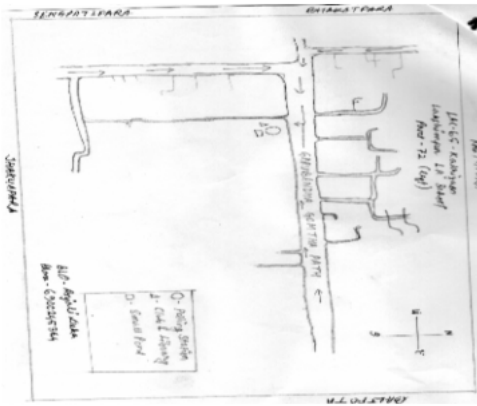

নিৰ্বাচক পঞ্জীয়ন বিষয়াৰ স্বাক্ষৰ

Nazri Naksha

Google Map View

Polling Station Building Front View

ভোটগ্ৰহন কেন্দ্ৰৰ সন্মুখৰ দৃশ্য

Cad View

Key MAP View

1 নাম : মনোমতী বড়ো স্বামীৰ নাম: প্রদীপ ঘৰ নং : 1 বয়স : 67 লিঙ্গ : মহিলা	HPQ5334576 ফটো উপলব্ধ	2 নাম : প্রদীপ বড়ো পিতাৰ নাম: বাওনা বড়ো ঘৰ নং : 1 বয়স : 53 লিঙ্গ : পুৰুষ	HPQ5334565 ফটো উপলব্ধ	3 নাম : হৰিচন্দ্র বড়ো পিতাৰ নাম: প্রদীপ বড়ো ঘৰ নং : 1 বয়স : 48 লিঙ্গ : পুৰুষ	HPQ5334587 ফটো উপলব্ধ
4 নাম : কবিতা বড়ো স্বামীৰ নাম: হৰিচন্দ্র বড়ো ঘৰ নং : 1 বয়স : 47 লিঙ্গ : মহিলা	HPQ5334598 ফটো উপলব্ধ	5 নাম : লোমশ্রাউ বড়ো পিতাৰ নাম: হৰি চন্দ্র বড়ো ঘৰ নং : 1 বয়স : 28 লিঙ্গ : পুৰুষ	HPQ001669 ফটো উপলব্ধ	6 নাম : ৰেখা বড়ো স্বামীৰ নাম: লোমশ্রাউ বড়ো ঘৰ নং : 1 বয়স : 26 লিঙ্গ : মহিলা	SHW0116301 ফটো উপলব্ধ
7 নাম : লোহিত বড়ো পিতাৰ নাম: শুক্ৰেশ্বৰ বড়ো ঘৰ নং : 1 বয়স : 26 লিঙ্গ : পুৰুষ	HPQ0255760 ফটো উপলব্ধ	8 নাম : শুক্ৰেশ্বৰ বড়ো পিতাৰ নাম: প্রদীপ বড়ো ঘৰ নং : 1 বয়স : 49 লিঙ্গ : পুৰুষ	HPQ5334601 ফটো উপলব্ধ	9 নাম : দেওবৰী বড়ো স্বামীৰ নাম: শুক্ৰেশ্বৰ বড়ো ঘৰ নং : 1 বয়স : 41 লিঙ্গ : মহিলা	HPQ5334612 ফটো উপলব্ধ
10 নাম : বকুল দৈমাৰী পিতাৰ নাম: বাওনা বড়ো ঘৰ নং : 2 বয়স : 79 লিঙ্গ : পুৰুষ	HPQ5334623 ফটো উপলব্ধ	11 নাম : মঙ্গোলী দৈমাৰী স্বামীৰ নাম: বকুল দৈমাৰী ঘৰ নং : 2 বয়স : 69 লিঙ্গ : মহিলা	HPQ5334634 ফটো উপলব্ধ	12 নাম : প্ৰেমসিং দৈমাৰী পিতাৰ নাম: বকুল দৈমাৰী ঘৰ নং : 2 বয়স : 41 লিঙ্গ : পুৰুষ	HPQ5334645 ফটো উপলব্ধ
13 নাম : দীনেশ দৈমাৰী পিতাৰ নাম: বকুল দৈমাৰী ঘৰ নং : 2 বয়স : 39 লিঙ্গ : পুৰুষ	HPQ5334656 ফটো উপলব্ধ	14 নাম : তিকেন্দ্ৰজিত দৈমাৰী পিতাৰ নাম: বকুল দৈমাৰী ঘৰ নং : 2 বয়স : 37 লিঙ্গ : পুৰুষ	HPQ5334667 ফটো উপলব্ধ	15 নাম : ৰশ্মি বড়ো দৈমাৰী স্বামীৰ নাম: টিকেন্দ্ৰজিত বড়ো ঘৰ নং : 2 বয়স : 32 লিঙ্গ : মহিলা	HPQ5334678 ফটো উপলব্ধ
16 নাম : পতেশ্বৰী দৈমাৰী স্বামীৰ নাম: দীনেশ দৈমাৰী ঘৰ নং : 2 বয়স : 31 লিঙ্গ : মহিলা	HPQ5341377 ফটো উপলব্ধ	17 নাম : হৰেন বড়ো পিতাৰ নাম: মহিম বড়ো ঘৰ নং : 3 বয়স : 64 লিঙ্গ : পুৰুষ	HPQ5334690 ফটো উপলব্ধ	18 নাম : প্ৰতিমা বড়ো স্বামীৰ নাম: হৰেন বড়ো ঘৰ নং : 3 বয়স : 54 লিঙ্গ : মহিলা	HPQ5334703 ফটো উপলব্ধ
19 নাম : জিত কুমাৰ স্বৰ্গীয়াৰী পিতাৰ নাম: হৰেন বড়ো ঘৰ নং : 3 বয়স : 38 লিঙ্গ : পুৰুষ	HPQ5334725 ফটো উপলব্ধ	20 নাম : ভাস্কৰ জ্যোতি স্বৰ্গীয়াৰী পিতাৰ নাম: হৰেন বড়ো ঘৰ নং : 3 বয়স : 37 লিঙ্গ : পুৰুষ	HPQ5334769 ফটো উপলব্ধ	21 নাম : সুমিত্ৰা স্বৰ্গীয়াৰী পিতাৰ নাম: হৰেন বড়ো ঘৰ নং : 3 বয়স : 36 লিঙ্গ : মহিলা	HPQ5334747 ফটো উপলব্ধ
22 নাম : কপিল স্বৰ্গীয়াৰী পিতাৰ নাম: হৰেন স্বৰ্গীয়াৰী ঘৰ নং : 3 বয়স : 31 লিঙ্গ : পুৰুষ	HPQ5334736 ফটো উপলব্ধ	23 নাম : বিৰ্গো শ্ৰী স্বৰ্গীয়াৰী পিতাৰ নাম: হৰেন স্বৰ্গীয়াৰী ঘৰ নং : 3 বয়স : 27 লিঙ্গ : মহিলা	HPQ0259135 ফটো উপলব্ধ	24 নাম : ভাবিৰাম বড়ো পিতাৰ নাম: ভোগীৰাম বড়ো ঘৰ নং : 8 বয়স : 49 লিঙ্গ : পুৰুষ	HPQ5334770 ফটো উপলব্ধ
25 নাম : ৰাধিকা বড়ো স্বামীৰ নাম: ভাবিৰাম বড়ো ঘৰ নং : 8 বয়স : 43 লিঙ্গ : মহিলা	HPQ5334781 ফটো উপলব্ধ	26 নাম : কবিতা বড়ো পিতাৰ নাম: ভোগীৰাম বড়ো ঘৰ নং : 8 বয়স : 41 লিঙ্গ : পুৰুষ	HPQ5334792 ফটো উপলব্ধ	27 নাম : শেৱালী বসুমতাৰী স্বামীৰ নাম: মনোহৰ বড়ো ঘৰ নং : 4 বয়স : 21 লিঙ্গ : মহিলা	SHW0131722 ফটো উপলব্ধ
28 নাম : মনোহৰ বড়ো পিতাৰ নাম: খৰ্গেন বড়ো ঘৰ নং : 4 বয়স : 20 লিঙ্গ : পুৰুষ	SHW0009498 ফটো উপলব্ধ	29 নাম : শুকানী বড়ো স্বামীৰ নাম: ভোগীৰাম বড়ো ঘৰ নং : 5 বয়স : 79 লিঙ্গ : মহিলা	HPQ5334805 ফটো উপলব্ধ	30 নাম : তৰন বড়ো পিতাৰ নাম: ভোগীৰাম বড়ো ঘৰ নং : 5 বয়স : 49 লিঙ্গ : পুৰুষ	HPQ5334827 ফটো উপলব্ধ