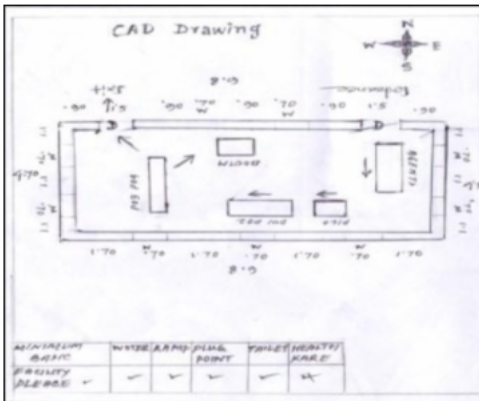

নিৰ্বাচক পঞ্জীয়ন বিষয়াৰ স্বাক্ষৰ

Nazri Naksha

Google Map View

Polling Station Building Front View

ভোটগ্ৰহন কেন্দ্ৰৰ সন্মুখৰ দৃশ্য

Cad View

Key MAP View

1 নাম : কৃষ্ণা নাথ পিতাৰ নাম: নৰপতি নাথ ঘৰ নং : 1 বয়স : 24 লিঙ্গ : মহিলা	HPQ1225523 ফটো উপলব্ধ	S 2 নাম : মহঃ কৃতব উদ্দীন পিতাৰ নাম: মহঃ আব্দুল্লাহ হুছেইন ঘৰ নং : 7 বয়স : 21 লিঙ্গ : পুৰুষ	HPQ4262085 ফটো উপলব্ধ	3 নাম : ডিম্পী চহৰীয়া পিতাৰ নাম: পুৰন চন্দ্ৰ চহৰীয়া ঘৰ নং : 11 বয়স : 20 লিঙ্গ : মহিলা	SHW0004259 ফটো উপলব্ধ
4 নাম : সুসীতা নাথ পিতাৰ নাম: হিৰেন নাথ ঘৰ নং : 15 বয়স : 22 লিঙ্গ : মহিলা	SHW0027623 ফটো উপলব্ধ	5 নাম : নিলাক্ষী চহৰীয়া পিতাৰ নাম: পূৰ্ণ চন্দ্ৰ চহৰীয়া ঘৰ নং : 18 বয়স : 23 লিঙ্গ : মহিলা	HPQ1216498 ফটো উপলব্ধ	6 নাম : বিপুল ৰাভা পিতাৰ নাম: কান্ত ৰাভা ঘৰ নং : 28 বয়স : 31 লিঙ্গ : পুৰুষ	HPQ1693807 ফটো উপলব্ধ
7 নাম : চুমি বৰা পিতাৰ নাম: তপেশ্বৰ বৰা ঘৰ নং : 48 বয়স : 25 লিঙ্গ : মহিলা	HPQ0602086 ফটো উপলব্ধ	8 নাম : বিজয় ডেকা পিতাৰ নাম: সুৰেন ডেকা ঘৰ নং : 49 বয়স : 25 লিঙ্গ : পুৰুষ	HPQ4274148 ফটো উপলব্ধ	9 নাম : অংকিতা চহৰীয়া পিতাৰ নাম: ৰঞ্জিত চহৰীয়া ঘৰ নং : 49 বয়স : 20 লিঙ্গ : মহিলা	SHW0004846 ফটো উপলব্ধ
10 নাম : অৰ্চনা দাস বসুমতাৰী স্বামীৰ নাম: পবন বসুমতাৰী ঘৰ নং : 58 বয়স : 36 লিঙ্গ : মহিলা	HPQ5441521 ফটো উপলব্ধ	11 নাম : অঞ্জলী বড়ো স্বামীৰ নাম: খনিন্দ্র ডেকা ঘৰ নং : 87 বয়স : 23 লিঙ্গ : মহিলা	SHW0023531 ফটো উপলব্ধ	12 নাম : তৰালী শৰ্মা পিতাৰ নাম: কনেশ্বৰ শৰ্মা ঘৰ নং : 109 বয়স : 20 লিঙ্গ : মহিলা	SHW0077115 ফটো উপলব্ধ
13 নাম : উৎসৱ ডেকা পিতাৰ নাম: ধীৰেন্দ্ৰ ডেকা ঘৰ নং : 116 বয়স : 23 লিঙ্গ : পুৰুষ	HPQ1202050 ফটো উপলব্ধ	14 নাম : পল্লৱী ডেকা স্বামীৰ নাম: প্ৰণব ডেকা ঘৰ নং : 117 বয়স : 29 লিঙ্গ : মহিলা	HPQ0546978 ফটো উপলব্ধ	15 নাম : ৰুমী ডেকা স্বামীৰ নাম: দীপ ডেকা ঘৰ নং : 117 বয়স : 29 লিঙ্গ : মহিলা	SHW0001388 ফটো উপলব্ধ
16 নাম : নন্দিতা শৰ্মা স্বামীৰ নাম: প্ৰাঞ্জল শৰ্মা ঘৰ নং : 133 বয়স : 20 লিঙ্গ : মহিলা	SHW0009522 ফটো উপলব্ধ	17 নাম : প্ৰতিমা নাথ স্বামীৰ নাম: দীপক নাথ ঘৰ নং : 145 বয়স : 38 লিঙ্গ : মহিলা	HPQ0037119 ফটো উপলব্ধ	#2 18 নাম : বিচিত্ৰা নাথ স্বামীৰ নাম: মনেশ্বৰ নাথ ঘৰ নং : 145 বয়স : 33 লিঙ্গ : মহিলা	HPQ0036707 ফটো উপলব্ধ
19 নাম : মনেশ্বৰ নাথ পিতাৰ নাম: শুকনা নাথ ঘৰ নং : 185 বয়স : 43 লিঙ্গ : পুৰুষ	HPQ5434571 ফটো উপলব্ধ	S 20 নাম : ঘৰখৰা নাথ স্বামীৰ নাম: আহিলা নাথ ঘৰ নং : 186 বয়স : 41 লিঙ্গ : মহিলা	HPQ5434593 ফটো উপলব্ধ	21 নাম : দীপক নাথ পিতাৰ নাম: আহিলা নাথ ঘৰ নং : 186 বয়স : 44 লিঙ্গ : পুৰুষ	HPQ5434628 ফটো উপলব্ধ
22 নাম : জয়মতী নাথ পিতাৰ নাম: পদো নাথ ঘৰ নং : 189 বয়স : 64 লিঙ্গ : মহিলা	HPQ5434640 ফটো উপলব্ধ	23 নাম : ব্ৰজেন নাথ পিতাৰ নাম: পদো নাথ ঘৰ নং : 189 বয়স : 52 লিঙ্গ : পুৰুষ	HPQ5434651 ফটো উপলব্ধ	24 নাম : হৰিত্ৰা নাথ স্বামীৰ নাম: ব্ৰজেন নাথ ঘৰ নং : 189 বয়স : 47 লিঙ্গ : মহিলা	HPQ5434662 ফটো উপলব্ধ
25 নাম : সীমান্ত নাথ পিতাৰ নাম: ব্ৰজেন নাথ ঘৰ নং : 147 বয়স : 21 লিঙ্গ : পুৰুষ	SHW0095844 ফটো উপলব্ধ	S 26 নাম : নগেন নাথ পিতাৰ নাম: ঘনকান্ত নাথ ঘৰ নং : 189 বয়স : 66 লিঙ্গ : পুৰুষ	HPQ5434673 ফটো উপলব্ধ	S 27 নাম : পুতলী নাথ স্বামীৰ নাম: নগেন নাথ ঘৰ নং : 189 বয়স : 56 লিঙ্গ : মহিলা	HPQ5434684 ফটো উপলব্ধ
28 নাম : ৰূপম নাথ পিতাৰ নাম: নগেন নাথ ঘৰ নং : 189 বয়স : 37 লিঙ্গ : পুৰুষ	HPQ5434695 ফটো উপলব্ধ	29 নাম : ভনিতা নাথ স্বামীৰ নাম: ৰূপম নাথ ঘৰ নং : 149 বয়স : 32 লিঙ্গ : মহিলা	HPQ0600643 ফটো উপলব্ধ	30 নাম : বিকাশ নাথ পিতাৰ নাম: সক্ষুৰ কুমাৰ নাথ ঘৰ নং : 189 বয়স : 26 লিঙ্গ : পুৰুষ	HPQ0475822 ফটো উপলব্ধ