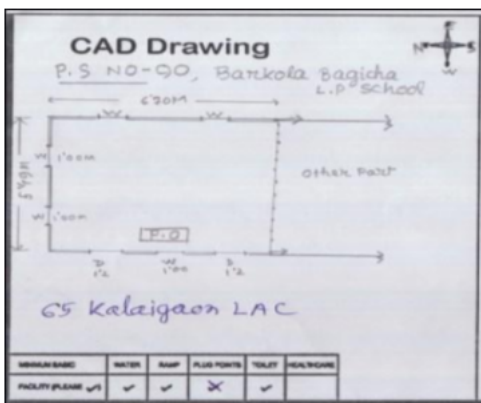

নিৰ্বাচক পঞ্জীয়ন বিষয়াৰ স্বাক্ষৰ

Nazri Naksha

Google Map View

Polling Station Building Front View

ভোটগ্ৰহন কেন্দ্ৰৰ সন্মুখৰ দৃশ্য

Cad View

Key MAP View

1 নাম : গস্তীৰ ডেকা পিতাৰ নাম: চন্দ্ৰকান্ত ডেকা ঘৰ নং : 1 বয়স : 55 লিঙ্গ : পুৰুষ	HPQ6534583 ফটো উপলব্ধ	2 নাম : ইন্দ্ৰেশ্বৰী ডেকা স্বামীৰ নাম: গস্তীৰ ডেকা ঘৰ নং : 1 বয়স : 50 লিঙ্গ : মহিলা	HPQ6534630 ফটো উপলব্ধ	3 নাম : ভব ডেকা পিতাৰ নাম: চন্দ্ৰকান্ত ডেকা ঘৰ নং : 1 বয়স : 46 লিঙ্গ : পুৰুষ	HPQ6534618 ফটো উপলব্ধ
4 নাম : শ্ৰীকান্ত ডেকা পিতাৰ নাম: চন্দ্ৰ কান্ত ডেকা ঘৰ নং : 1 বয়স : 40 লিঙ্গ : পুৰুষ	HPQ0434506 ফটো উপলব্ধ	5 নাম : সুৰভি শইকিয়া স্বামীৰ নাম: শ্ৰীকান্ত ডেকা ঘৰ নং : 1 বয়স : 32 লিঙ্গ : মহিলা	HPQ0545889 ফটো উপলব্ধ	6 নাম : হৰিস্মিতা ডেকা পিতাৰ নাম: গস্তীৰ ডেকা ঘৰ নং : 01 বয়স : 24 লিঙ্গ : মহিলা	SHW0102178 ফটো উপলব্ধ
7 নাম : অৰুন ডেকা পিতাৰ নাম: চন্দ্ৰকান্ত ডেকা ঘৰ নং : 2 বয়স : 49 লিঙ্গ : পুৰুষ	HPQ6534641 ফটো উপলব্ধ	8 নাম : ৰঞ্জিতা ডেকা স্বামীৰ নাম: অৰুন ডেকা ঘৰ নং : 2 বয়স : 45 লিঙ্গ : মহিলা	HPQ6534652 ফটো উপলব্ধ	9 নাম : জয়শ্ৰী ডেকা পিতাৰ নাম: অৰুন ডেকা ঘৰ নং : 2 বয়স : 27 লিঙ্গ : মহিলা	HPQ0427997 ফটো উপলব্ধ
10 নাম : বিকাশ ডেকা পিতাৰ নাম: অৰুন ডেকা ঘৰ নং : 2 বয়স : 23 লিঙ্গ : পুৰুষ	HPQ0518845 ফটো উপলব্ধ	11 নাম : বকুল নাথ পিতাৰ নাম: টংকেশ্বৰ নাথ ঘৰ নং : 3 বয়স : 49 লিঙ্গ : মহিলা	HPQ6534674 ফটো উপলব্ধ	12 নাম : গনপতি নাথ পিতাৰ নাম: টংকেশ্বৰ নাথ ঘৰ নং : 3 বয়স : 39 লিঙ্গ : পুৰুষ	HPQ6534685 ফটো উপলব্ধ
13 নাম : সন্সিতা নাথ স্বামীৰ নাম: গনপাল নাথ ঘৰ নং : 3 বয়স : 38 লিঙ্গ : মহিলা	HPQ0258749 ফটো উপলব্ধ	14 নাম : প্ৰানেশ্বৰী নাথ স্বামীৰ নাম: খগেন নাথ ঘৰ নং : 8 বয়স : 57 লিঙ্গ : মহিলা	HPQ6534709 ফটো উপলব্ধ	15 নাম : ধনমনি নাথ পিতাৰ নাম: খগেন নাথ ঘৰ নং : 8 বয়স : 33 লিঙ্গ : পুৰুষ	HPQ1697274 ফটো উপলব্ধ
16 নাম : কুলেন নাথ পিতাৰ নাম: ফতিক নাথ ঘৰ নং : 5 বয়স : 62 লিঙ্গ : পুৰুষ	HPQ6534721 ফটো উপলব্ধ	17 নাম : কঞ্জলতা নাথ স্বামীৰ নাম: কুলেন নাথ ঘৰ নং : 5 বয়স : 57 লিঙ্গ : মহিলা	HPQ6534732 ফটো উপলব্ধ	18 নাম : কুশল নাথ পিতাৰ নাম: কুলেন নাথ ঘৰ নং : 5 বয়স : 28 লিঙ্গ : পুৰুষ	HPQ0282756 ফটো উপলব্ধ
19 নাম : বিলকি নাথ পিতাৰ নাম: ফতিক নাথ ঘৰ নং : 6 বয়স : 62 লিঙ্গ : পুৰুষ	HPQ6534765 ফটো উপলব্ধ	20 নাম : তিলেশ্বৰী নাথ পিতাৰ নাম: ফতিক নাথ ঘৰ নং : 6 বয়স : 60 লিঙ্গ : মহিলা	HPQ6534776 ফটো উপলব্ধ	21 নাম : লোহিত নাথ পিতাৰ নাম: ফতিক নাথ ঘৰ নং : 6 বয়স : 58 লিঙ্গ : পুৰুষ	HPQ6534787 ফটো উপলব্ধ
22 নাম : মুকুট বড়ো পিতাৰ নাম: যুগল বড়ো ঘৰ নং : 6 বয়স : 33 লিঙ্গ : পুৰুষ	HPQ0305763 ফটো উপলব্ধ	23 নাম : মিন্টু নাথ বড়ো স্বামীৰ নাম: মুকুট বড়ো ঘৰ নং : 6 বয়স : 32 লিঙ্গ : মহিলা	HPQ0312272 ফটো উপলব্ধ	24 নাম : মনিচন্দ্ৰ নাথ পিতাৰ নাম: লোহিত নাথ ঘৰ নং : 6 বয়স : 30 লিঙ্গ : পুৰুষ	HPQ0132928 ফটো উপলব্ধ
S 25 নাম : কবিতা নাথ পিতাৰ নাম: লোহিত নাথ ঘৰ নং : 6 বয়স : 28 লিঙ্গ : মহিলা	HPQ0133116 ফটো উপলব্ধ	26 নাম : ধনমণি নাথ পিতাৰ নাম: লোহিত নাথ ঘৰ নং : 6 বয়স : 25 লিঙ্গ : পুৰুষ	HPQ118017 ফটো উপলব্ধ	S 27 নাম : উপেন নাথ পিতাৰ নাম: জোনাবাম নাথ ঘৰ নং : 9 বয়স : 72 লিঙ্গ : পুৰুষ	HPQ6534823 ফটো উপলব্ধ
28 নাম : তিলেশ্বৰী নাথ স্বামীৰ নাম: উপেন নাথ ঘৰ নং : 9 বয়স : 65 লিঙ্গ : মহিলা	HPQ6534834 ফটো উপলব্ধ	29 নাম : উত্তৰা শইকীয়া স্বামীৰ নাম: উপেন নাথ ঘৰ নং : 9 বয়স : 62 লিঙ্গ : মহিলা	HPQ6534845 ফটো উপলব্ধ	30 নাম : সমেশ্বৰ নাথ পিতাৰ নাম: জোনাবাম নাথ ঘৰ নং : 9 বয়স : 60 লিঙ্গ : পুৰুষ	HPQ6534856 ফটো উপলব্ধ